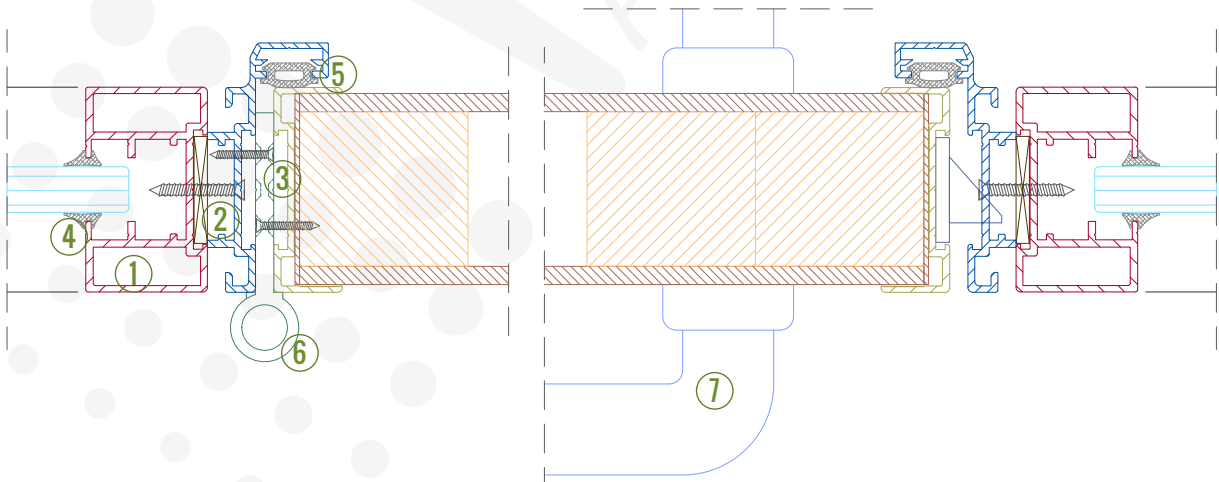

Detay 04f / 05f - Alüminyum Çerçeveseli Laminat Kanat

1. Düz Gövde (1506519) 2. Kapı Adaptörü (1406590)
3. Laminat Kanat Çerçevesi (1506549 / 560632) 4. Kama Fitol
5. Kasa Fitili 6. Özel Yaprak Menteşe
7. Ahşap Kanat İçin Rozetli Kollu Kilit Takımı