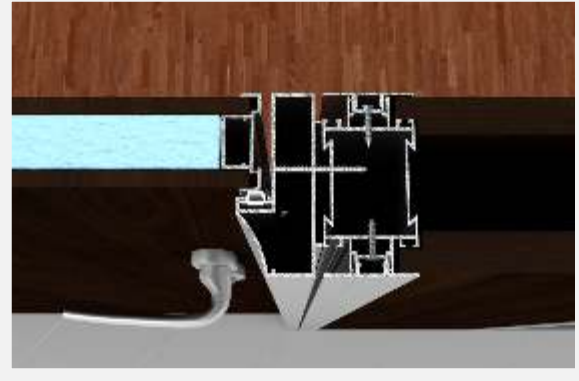

Detay 05b / 06b - Çift Taraflı Sunta/MDF Kanat

1. Gövde (1506522)
2. Kapak (1006219 / 1006220)
3. Çıta (1006123)
4. Kapı Kasası (1406576)
5. Çift Sunta/MDF Profili (1006217)
6. Kapı Fitili
7. Özel Yaprak Menteşe
8. Ahşap Kanatlar İçin Rozetli Kollu Kilit Takımı