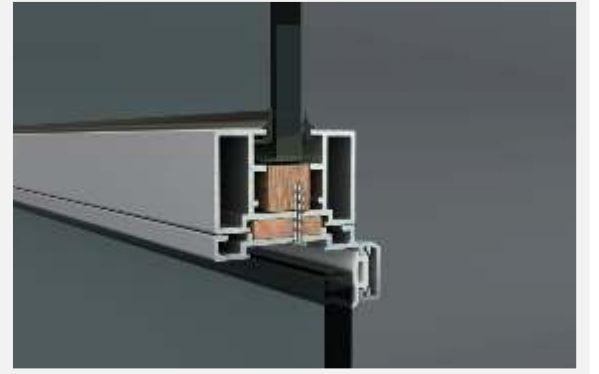

Detay 12 - Kapı Üzeri Sabit Cam

1. Düz Gövde (1506519)
2. Kapı Adaptörü (1406590)
3. Kasa Fitol
4. Kama Fitol
5. Ahşap Takoz