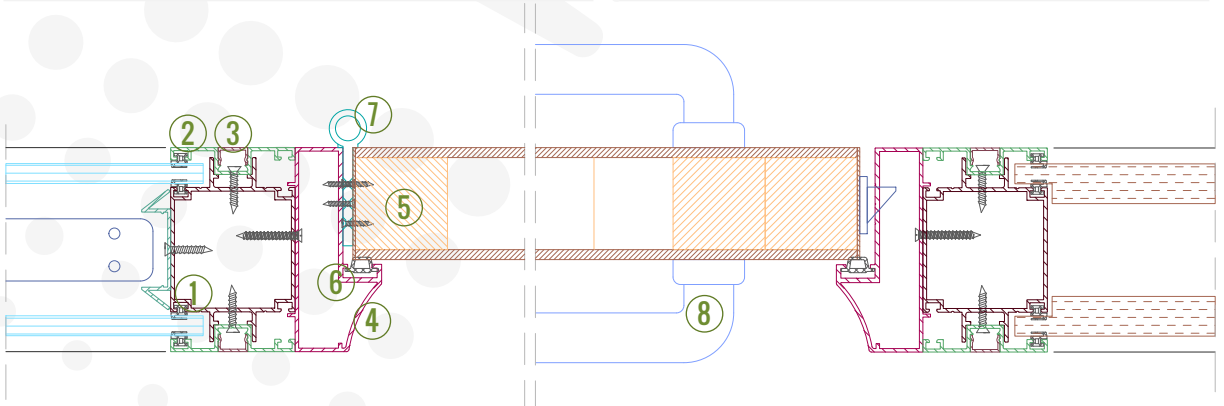

Detay 05c / 06c - Laminat Kanat

1. Gövde (720684 / 1006225)
2. Kapak (720685)
3. Çıta (1006123)
4. Kapı Kasası (1406576)
5. Laminat Kanat (45mm)
6. Kapı Fitili
7. Özel Yaprak Menteşe
8. Ahşap Kanatlar İçin Rozetli Kollu Kilit Takımı