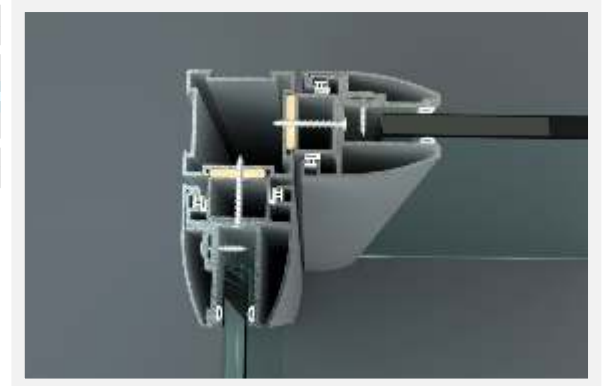

Detay 09 - Köşe Dönüş

1. Gövde (1006272)
  2. İç Kapak (1506525)
  3. Oval Kapak (1506527)
  4. 806 (17x25 Kutu Profil)
  5. Köşe Adaptörü (1006226)
  6. Ahşap/Kompozit Takoz