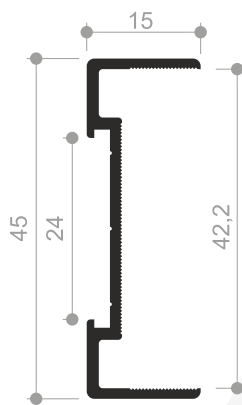

Profil No : 1506549 /
Ağırlık : 0,330 Kg/mt.