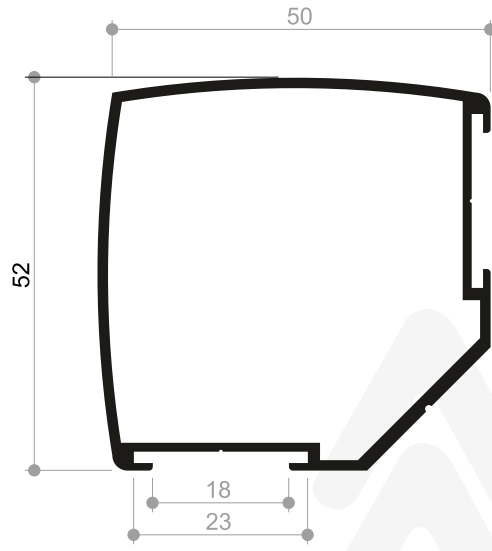

Profil No : 1406581
Ağırlık : 2,750 Kg/mt.

Profil No : 1406582
Ağırlık : 0,780 Kg/mt.