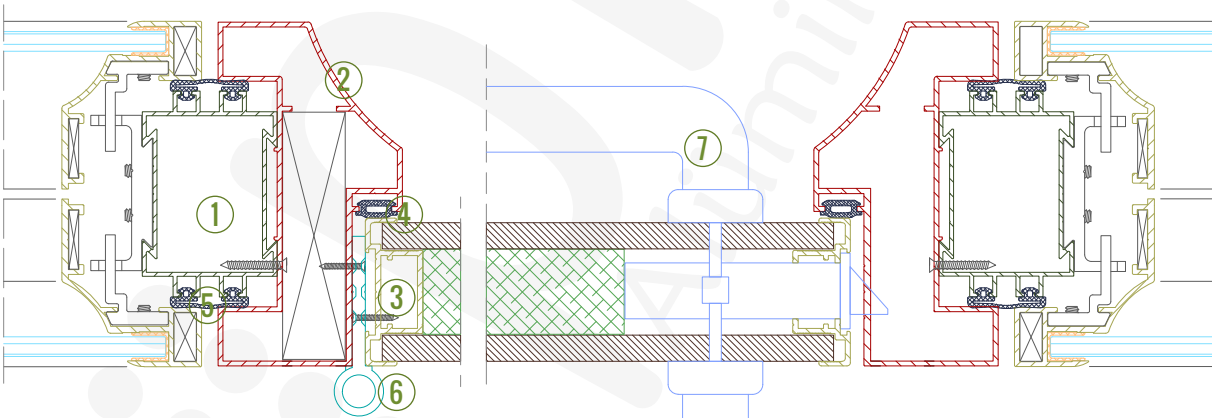

Detay 06d - Çift Taraflı Sunta/MDF Kanat

1. Gövde (490673)
2. Kapı Kasası (490675)
3. Çift Taraflı Sunta/MDF Çerçeve Profili (1006217)
4. Kapı Fiteli
5. İkili Gövde Fiteli
6. Özel Yaprak Menteşe
7. Açık Kanat İçin Kol ve Kilit Takımı