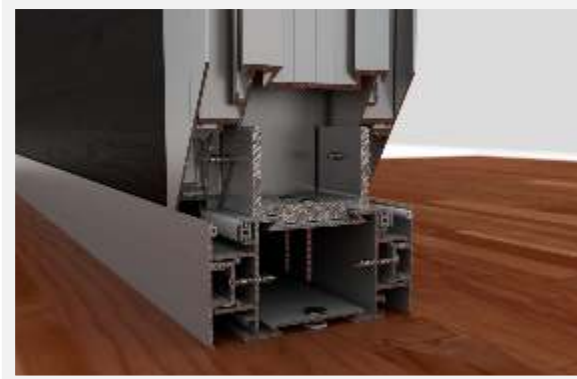

Detay 09 - "T" Birleşim

1. Gövde (1506522)
2. Kapak (1006219 / 1006220)
3. Çıta (1006123)
4. 80x80 Kutu Profil (8006)

Özel Detay 01 - Zivana

1. Gövde (1506522)
2. 80'lik Kızaklı Zivana