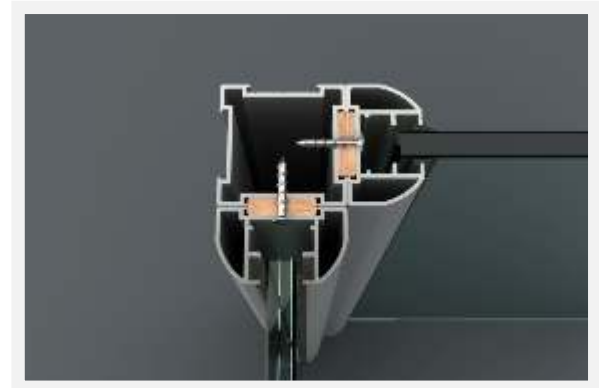

Detay 09 - Köşe Dönüş

1. Oval Gövde (1506518)
2. Köşe Adaptörü (1006226)
3. Kama Fitil
4. Kompakt/Kompozit Levha