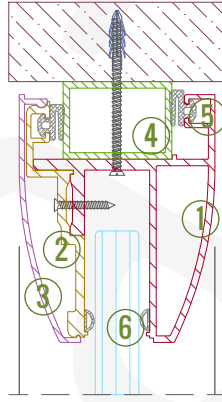

Detay 02 - Tavan

1. Gövde (1006272) 2. İç Kapak (1506525)
3. Oval Kapak (1506527) 4. 806 (17x25 Kutu Profil)
5. Jaluzi Fitili 6. Yapışkan Silikon Bant