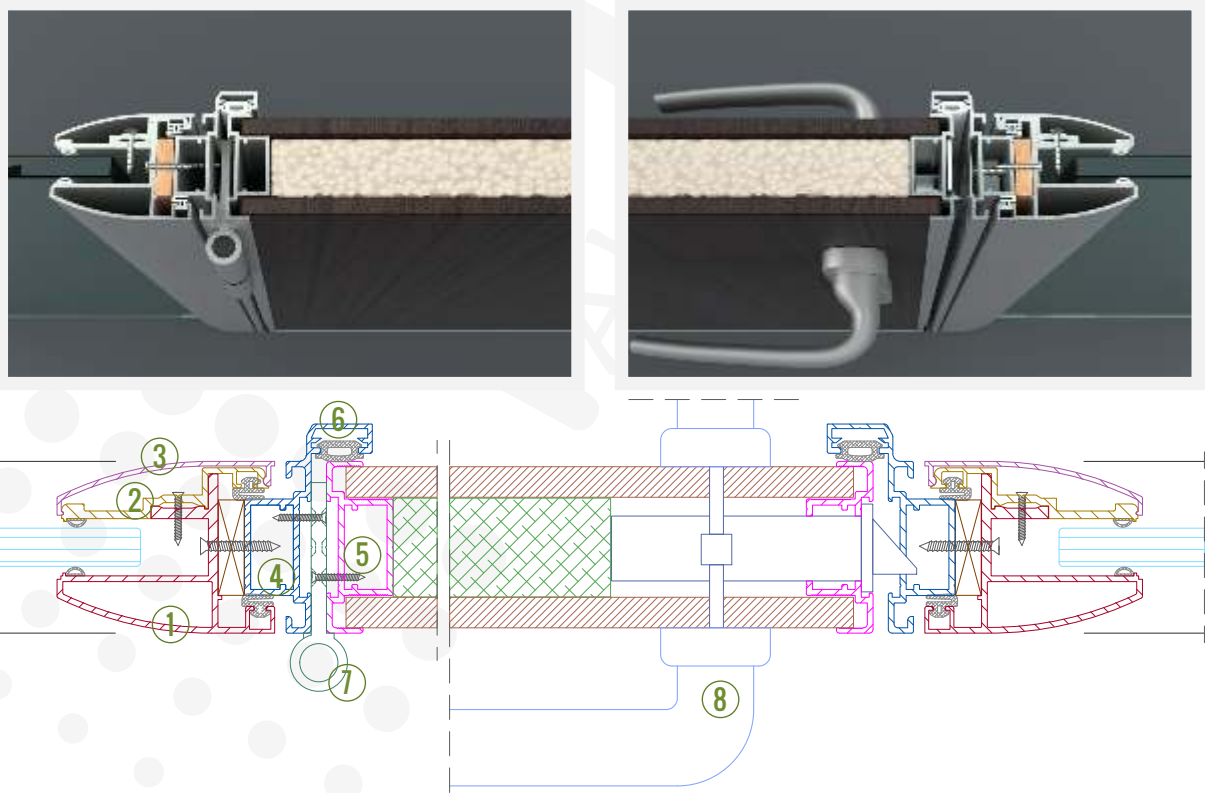

Detay 04d / 05d - Çift Taraflı Sunta/MDF Kanat

1. Gövde (1006272)
2. İç Kapak (1506525)
3. Oval Kapak (1506527)
4. Kapı Adaptörü (1406590)
5. Çift Taraflı Kanat Çerçevesi (1006217)
6. Kapı Fiteli
7. Özel Yaprak Mentеше
8. Ahşap Kanat İçin Rozetli Kollu Kilit Takımı