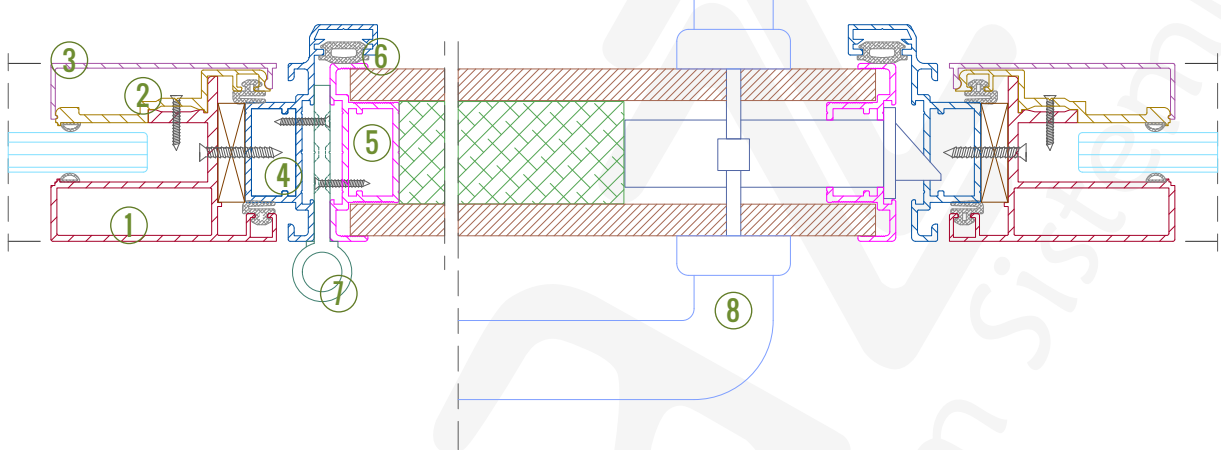

Detay 04d / 05d - Çift Taraflı Sunta/MDF Kanat

1. Gövde (1006271)
2. İç Kapak (1506525)
3. Düz Kapak (1506526)
4. Kapı Adaptörü (1406590)
5. Çift Taraflı Kanat Çerçevesi (1006217)
6. Kapı Fitili
7. Özel Yaprak Mentеше
8. Ahşap Kanat İçin Rozetli Kollu Kilit Takımı