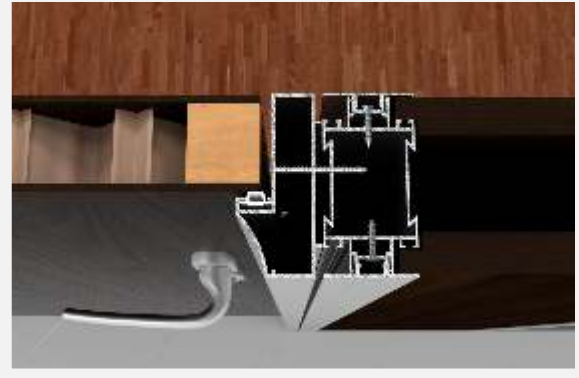

Detay 05c / 06c - Laminat Kanat

1. Gövde (1506522)
2. Kapak (1006219 / 1006220)
3. Çıta (1006123)
4. Kapı Kasası (1406576)
5. Laminat Kanat (45mm)
6. Kapı Fitili
7. Özel Yaprak Menteşe
8. Ahşap Kanatlar İçin Rozetli Kollu Kilit Takımı