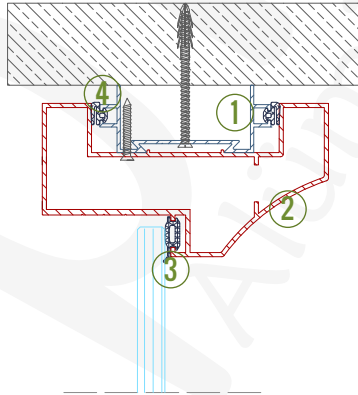

Detay 09 - Kapı Üstü Duvar Bitişi

1. Bitiş Profili (490676)
2. Kapı Kasası (490675)
3. Kapı Fitili
4. Doğrama Fitili

Detay 10 - Duvar Kaplama (Ahşap Panel)

1. Kesilmiş Gövde (490673)
2. Ahşap Paneller (18mm.)
3. Askı Zvana
4. Ahşap Panel Askısı
5. İkili Gövde Fitili