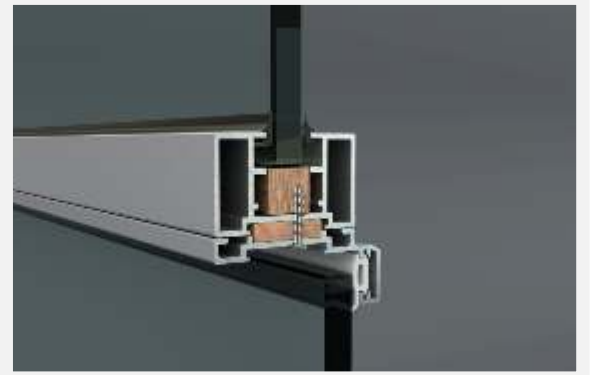

Detay 12 - Kapı Üzeri Sabit Cam

1. Oval Gövde (1506518)
2. Kapı Adaptörü (1406590)
3. Kasa Fitol
4. Kama Fitol
5. Ahşap Takoz