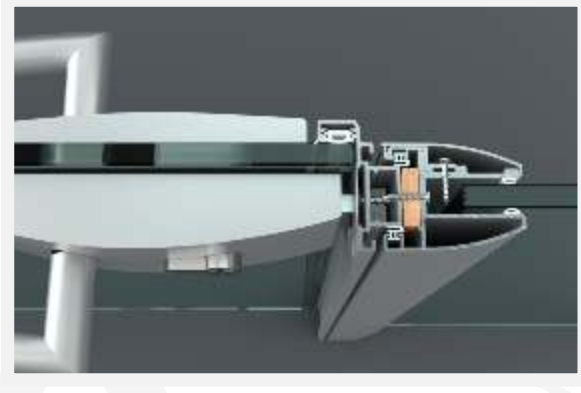

Detay 04a / 05a - Cam Kanat

1. Gvde (1006272)
2. İ Kapak (1506525)
3. Oval Kapak (1506527)
4. Kapı Adaptr (1406590)
5. Kapı Fitili
6. Cam Kanat Menteşesi
7. Cam Kanatlar İin Kollu Kilit Takımı