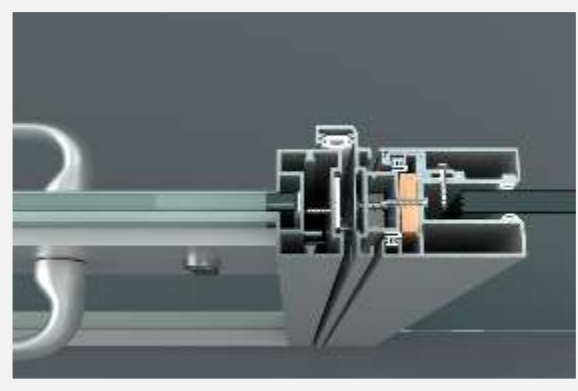

Detay 04c / 05c - Alüminyum Çerçeveseli Cam Kanat

1. Gövde (1006271)
2. İç Kapak (1506525)
3. Düz Kapak (1506526)
4. Kapı Adaptörü (1406590)
5. Düz Kanat Çerçevesi (1406576)
6. Kapı Fiteli
7. Özel Yaprak Menteşe
8. Çerçeveseli Cam Kanatlar İçin Kollu Kilit Takımı