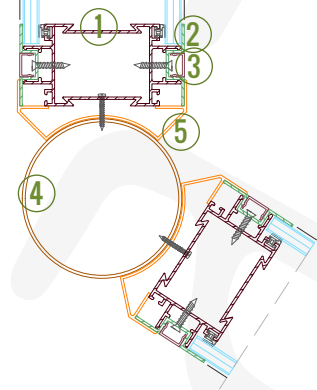

Detay 04b - 90° Köşe Dönüş

1. Gövde (1506522)
2. Kapak (1006219 / 1006220)
3. Çıta (1006123)
4. 80x80 Kutu Profil (8006)

Detay 04c - Serbest Açılı Köşe Dönüş

1. Gövde (1506522)
2. Kapak (1006219 / 1006220)
3. Çıta (1006123)
4. Ø80 Booru Profil (530654)
5. Serbest Açılı Dönüş Profil (1006143)