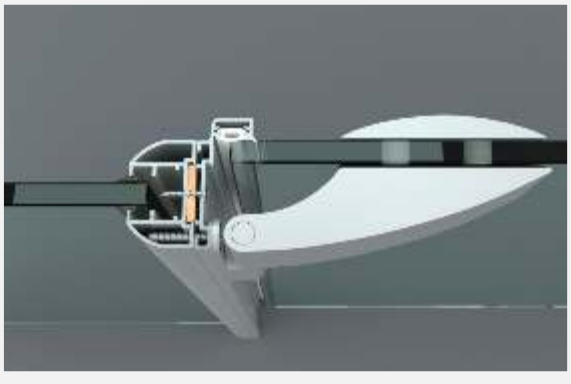

- Oval Gövde (1506518)
2. Kompakt/Kompozit Levha
3. Kama Fitol

Özel Detay 01 - Bitiş Kapağı

1. Bitiş Kapağı

Detay 04a / 05a - Cam Kanat

1. Oval Gövde (1506518)
2. Kapı Adaptörü (1406590)
3. Kama Fitol
4. Kasa Fitolı
5. Cam Kanat Mentşesi
6. Cam Kanatlar İin Kollu Kilit Takımı