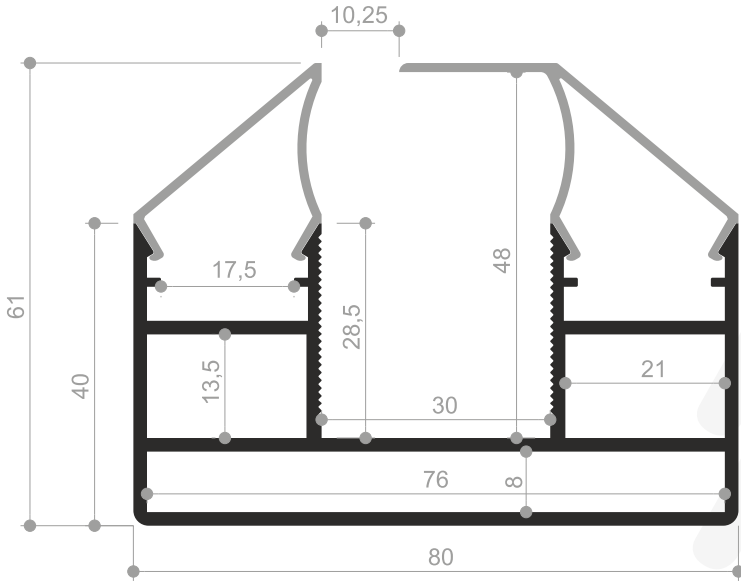

Profil No : 1006234
Ağırlık : 1,600 Kg/mt.