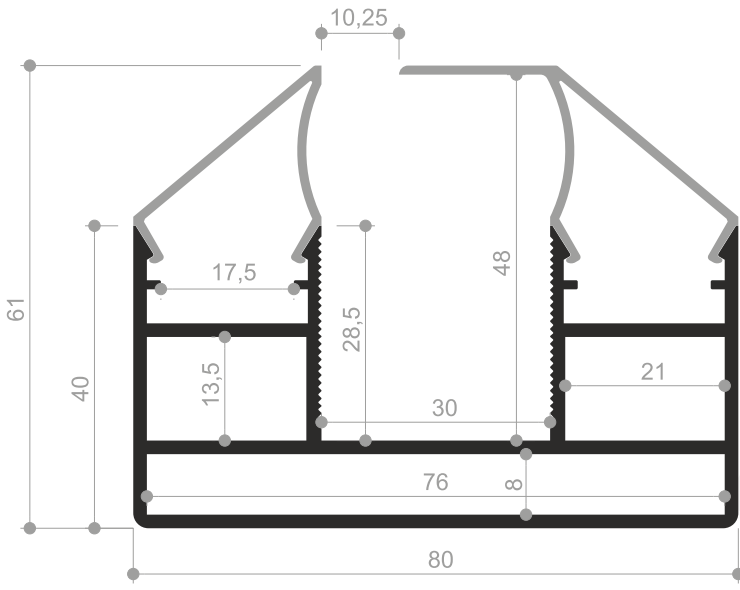

Detay 12 - Kapı Üzeri Sabit Cam

1. Oval Gövde (1506518)
2. Kapı Adaptörü (1406590)
3. Kasa Fitol
4. Kama Fitol
5. Ahşap Takoz

Özel Detay 02 - Cam Birleşimleri

1. 8mm Cam İçin Şeffaf Plastik
2. 10mm Cam İçin Şeffaf Plastik
3. 12mm Cam İçin Şeffaf Plastik
4. 8mm "H" Profil (580688)
5. 10mm "H" Profil (570626)