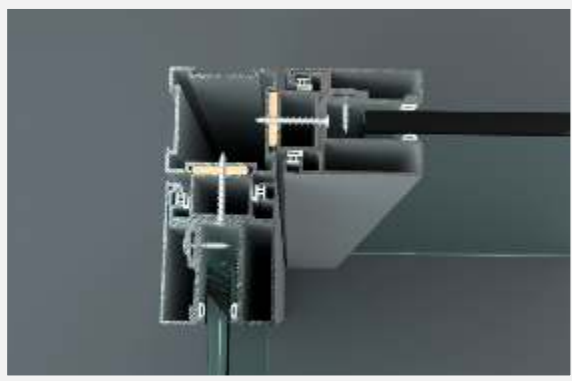

Özel Detay 01a - Köşe Birleşimi

1. Gövde (1006271 / 410648)
2. Köşebent

Detay 01b - Köşe Dönüş

1. Gövde (1006271 / 410648)
2. İç Kapak (1506525)
3. Düz Kapak (1506526)
4. 806 (17x25 Kutu Profil)
5. Köşe Adaptörü(1006226)
6. Ahşap/Kompozit Takoz