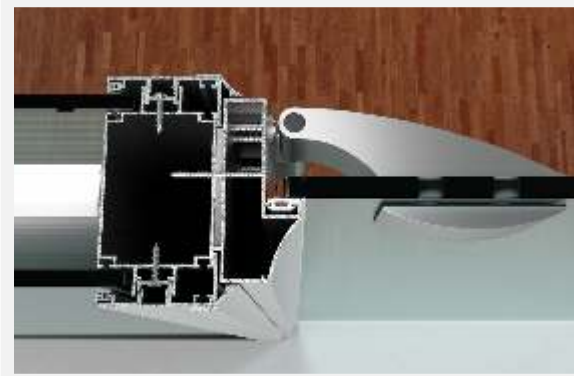

Detay 05a / 06a - Cam Kanat

1. Gövde (1006199)
2. Kapak (720685)
3. Çıta (1006123)
4. Kapı Kasası (1406576)
5. Kapı Fitili
6. Geçiş Profili (1006198)
7. Cam Kanat Mentşesi
8. Cam Kanatlar İçin Kollu Kilit Takımı