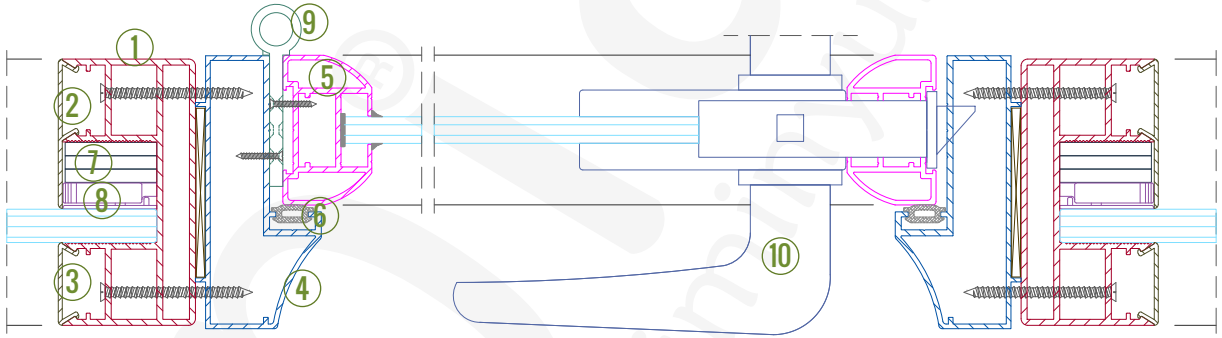

Özel Detay 01 - Bitiş Kapağı

1. Bitiş Kapağı

Detay 04a / 05a - Cam Kanat

1. Gövde (1006234)
2. Düz Çıta - Kulaklı (1006254)
3. Düz Çıta (1006255)
4. Kapı Kasası (1406576)
5. Kasa Fitili
6. Kompozit / Kompakt Levha
7. Plastik Sıkıştırma Kaması (Küçük Boy)
8. Cam Kanat Mentşesi
9. Cam Kanat İçin Kollu Kilit Takımı