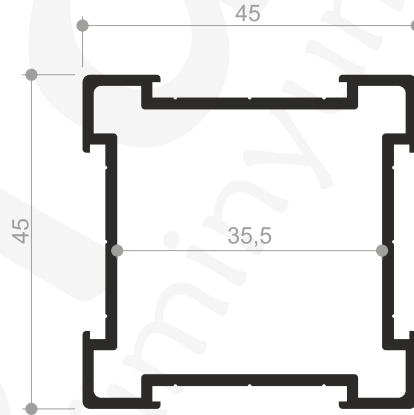

Profil No : 1006226
Ağırlık : 0,900 Kg/mt.