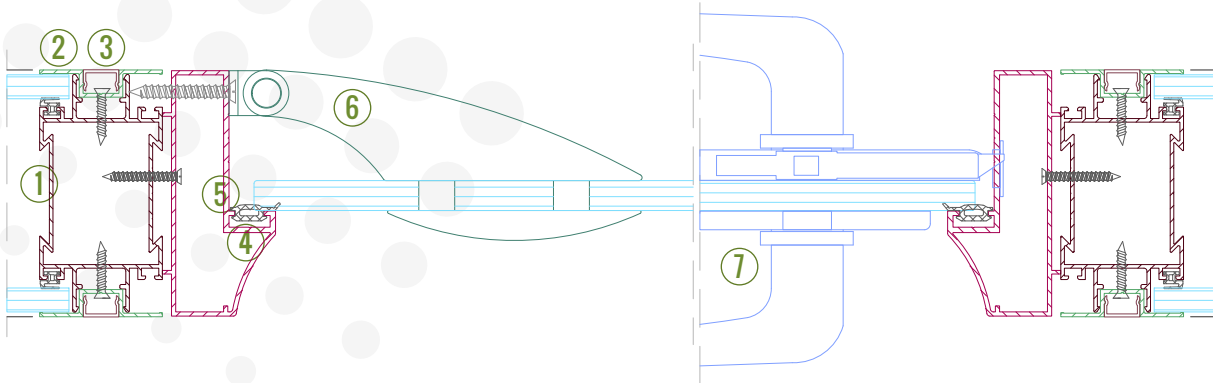

Detay 05a / 06a - Cam Kanat

1. Gövde (1506522)
2. Kapak (1006219 / 1006220)
3. Çıta (1006123)
4. Kapı Kasası (1406576)
5. Kapı Fitili
6. Cam Kanat Mentşesi
7. Cam Kanatlar İçin Kollu Kilit Takımı