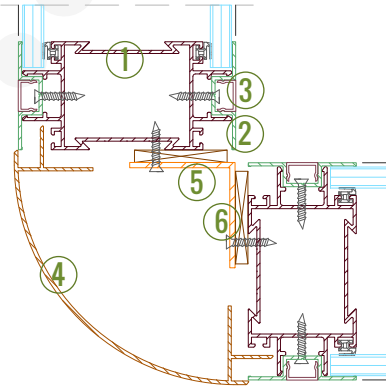

Detay 05f / 06f - Alüminyum Çerçevesiz Laminat Kanat

1. Gövde (1506522) 2. Kapak (1006219 / 1006220)
3. Çita (1006123) 4. Kapı Kasası (1406576)
5. Laminat Kanat Çerçeve Profili (1506549 / 560632) 6. Kapı Fiteli
7. Özel Yaprak Mentеше 8. Ahşap Kanatlar İçin Rozetli Kollu Kilit Takımı

Detay 07 - Kapı Üstü Sabit Cam

1. Gövde (1506522) 2. Kapak (1006219 / 1006220)
3. Çita (1006123) 4. Kapı Kasası (1406576)
5. Düz Çerçeve Profili (1406577) 6. Kapı Fiteli

Detay 08a - 90° Köşe Dönüş

1. Gövde (1506522)
2. Kapak (1006219 / 1006220)
3. Çita (1006123)
4. Oval Köşe Profili (1006168)
5. 40x40x2 Köşebent
6. Kompakt/Kompozit Levha