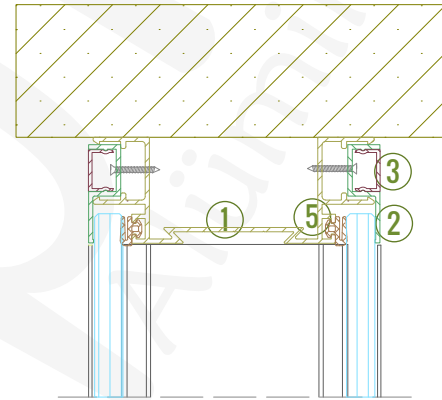

Detay 02d - Tavan (Yapıştırarak Sabitleme)

1. Gövde (1506522)
2. Yatay Taşıyıcı (480688)
3. Üst Baza (480654)
4. Kimyasal Madde ile Yapıştırılmış Kompakt / Kompozit Levha