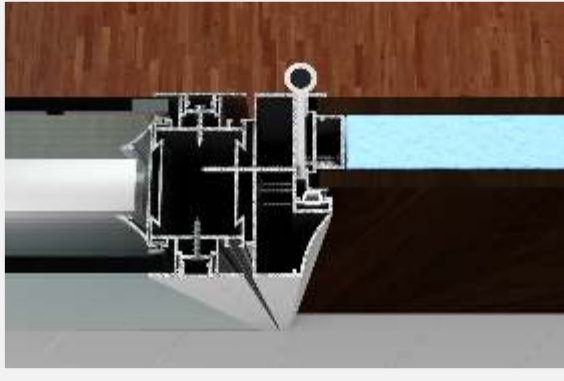

Detay 05b / 06b - Çift Taraflı Sunta/MDF Kanat

1. Gövde (1506522)
2. Kapak (1006219 / 1006220)
3. Çıta (1006123)
4. Kapı Kasası (1406576)
5. Çift Sunta/MDF Profili (1006217)
6. Kapı Fitili
7. Özel Yaprak Menteşe
8. Ahşap Kanatlar İçin Rozetli Kollu Kilit Takımı