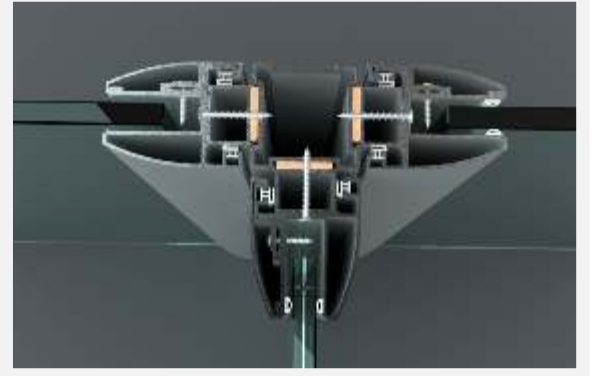

Detay 10 - "T" Birleşim

1. Gövde (1006272)
2. İç Kapak (1506525)
3. Oval Kapak (1506527)
4. 806 (17x25 Kutu Profil)
5. Köşe Adaptörü(1006226)
6. Ahşap/Kompozit Takoz