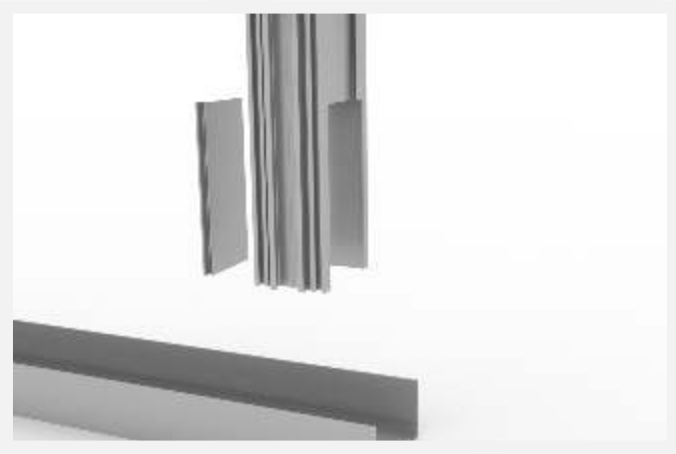

C4080 Seri Bölme Duvar Sistemi Kablo Kanalı Hazırlanması