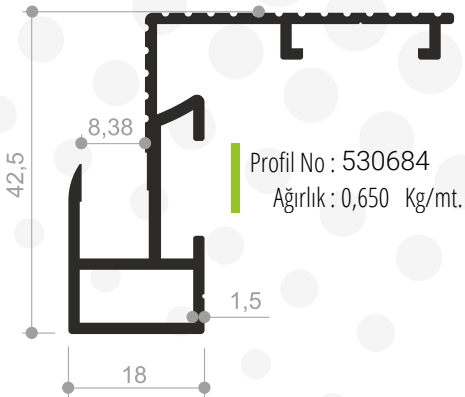

123-124 DİĞER DETAY VE AÇIKLAMALAR

- 123 Kanatlarda Aylanlı Gönye Kullanımı
- 124 Açılır Çift Kanat Birleşimleri

D105 Kasetli Sistem

ÇİFT CAM

JALUZİLİ / JALUZISİZ

BÖLME DUVAR SİSTEMLERİ

Profil No : 530654
Ağırlık : 1,000 Kg/mt.

Profil No : 490679
Ağırlık : 1,800 Kg/mt.

Profil No : 1006143
Ağırlık : 0,540 Kg/mt.

Profil No : 510689
Ağırlık : 0,290 Kg/mt.

Profil No : 1006168
Ağırlık : 0,830 Kg/mt.

Profil No : 1006217
Ağırlık : 0,500 Kg/mt.