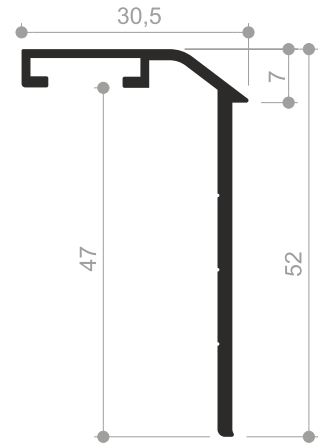

Profil No : 440682
Ağırlık : 0,420 Kg/mt.