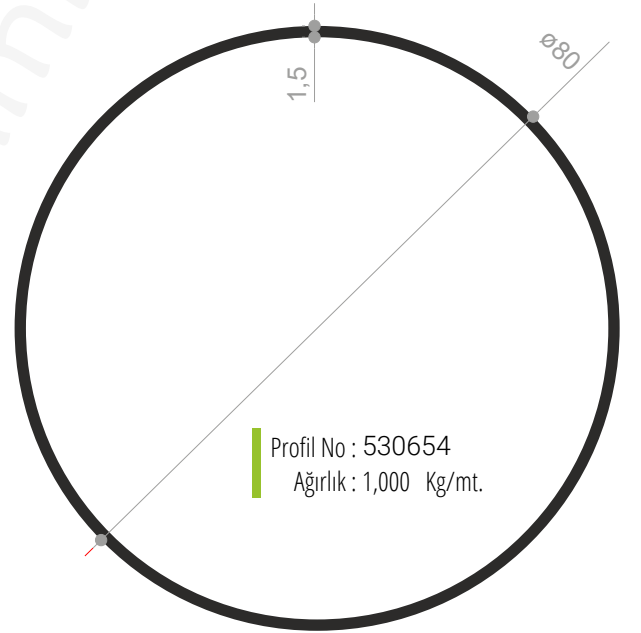

JALUZİLİ / JALUZİSİZ

BÖLME DUVAR SİSTEMLERİ

Profil No : 1006123
Ağırlık : 0,060 Kg/mt.

Profil No : 1006168
Ağırlık : 0,830 Kg/mt.

Profil No : 480689
Ağırlık : 0,420 Kg/mt.

Profil No : 1006170
Ağırlık : 0,370 Kg/mt.