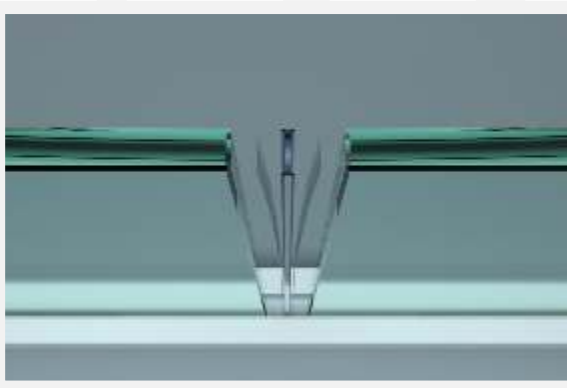

Özel Detay 01 - Dikey Hizası Bozuk Duvar Dibi

1. Gövde (1006271)
2. İç Kapak (1506525)
3. Düz Kapak (1506526)
4. 50x40mm "U" Profil

Özel Detay 02a - Şeffaf Fital ile Cam Birleşimleri

1. 8mm Cam için Şeffaf Plastik
2. 10mm Cam için Şeffaf Plastik
3. 12mm Cam için Şeffaf Plastik