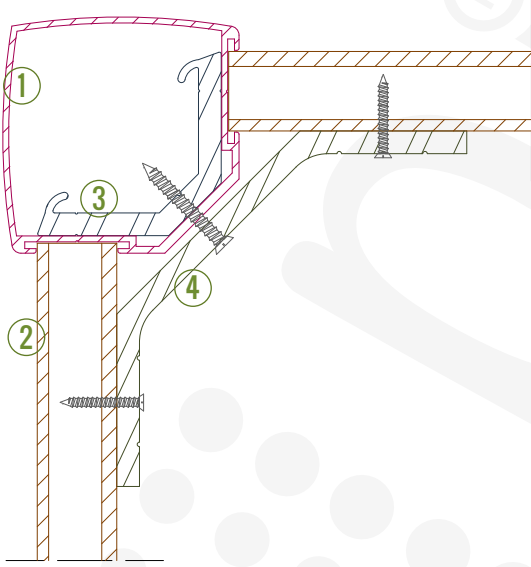

Ağırlık : 2,400 Kg/mt.

Ağırlık : 2,850 Kg/mt.

Özel Detay 01 - Bağlantı

1. Ayak Profili (1406582)
2. Yatay Taşıyıcı Profil (1406580)
3. İç Gönye (1406641)
4. Dış Gönye (1406581)

AKSESUARLAR

Cam Kanat İin Kollu Kilit Takımı