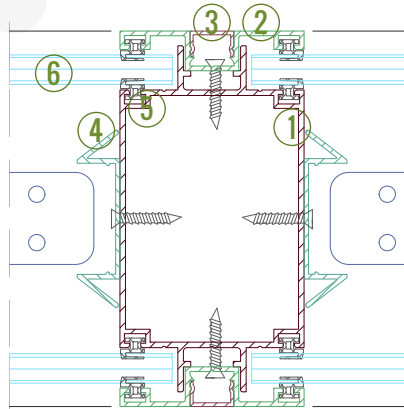

Detay 01a - Zemin

1. Gövde (1006199)
2. Kapak (720685)
3. Çıta (1006123)
4. Jaluzi Fitili
5. 6-11mm Cam

Detay 01b - Kablo Kanalı

1. Gövde (1006199)
2. 50x95 Kutu (2106)
3. Süpürgelik (1006197)
4. Tozluk Fitili

Detay 02 - Tavan

1. Gövde (1006199)
2. Kapak (720685)
3. Çıta (1006123)
4. Jaluzi Fitili
5. 6-11mm Cam

Detay 03a - Dikey Orta Kayıt

1. Gövde (1006199)
2. Kapak (720685)
3. Çıta (1006123)
4. Dekoratif Çerçeve (1006128)
5. Jaluzi Fitili
6. 6-11mm Cam