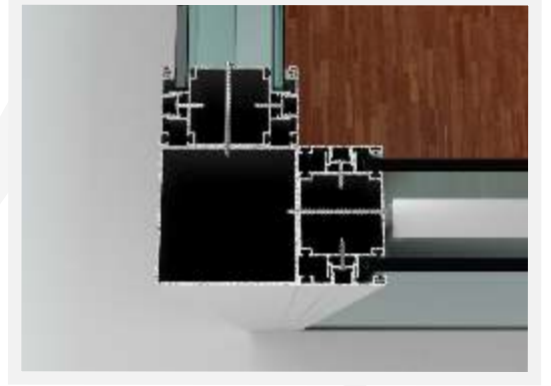

Detay 08b - 90° Köşe Dönüş

1. Gövde (720684 / 1006225)
2. Kapak (720685)
3. Çita (1006123)
4. 80x80 Kutu Profil (8006)

Detay 08c - Serbest Açılı Köşe Dönüş

1. Gövde (720684 / 1006225)
2. Kapak (720685)
3. Çita (1006123)
4. Ø80 Booru Profil (530654)
5. Serbest Açılı Dönüş Profil (1006143)