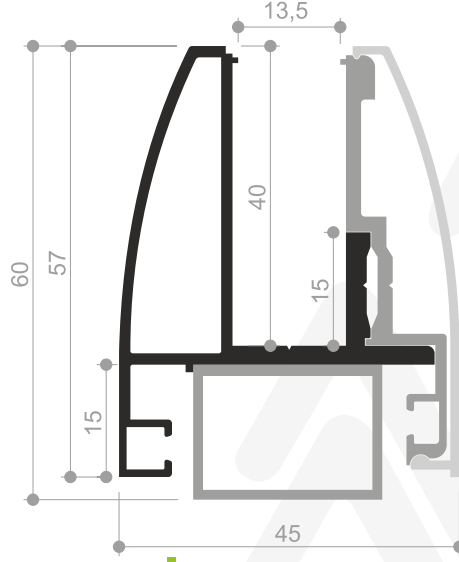

Özel Detay 01 - Zivana

1. Gövde (1006199)
2. 100'lük Zivana

Profil No : 1006271
Ağırlık : 0,840 Kg/mt.

Profil No : 1006272
Ağırlık : 0,800 Kg/mt.

Profil No : 410648
Ağırlık : 1,200 Kg/mt.

Profil No : 1506525
Ağırlık : 0,390 Kg/mt.