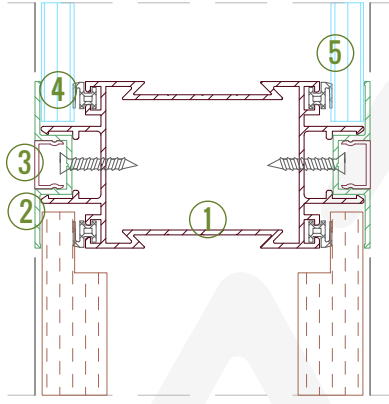

Detay 03b - Yatay Orta Kayıt

1. Gövde (1506522)
2. Kapak (1006219 / 1006220)
3. Çıta (1006123)
4. Jaluzi Fitili
5. 6-11mm Cam

Detay 04 - Duvar Dibi

1. Gövde (1506522)
2. Kapak (1006219 / 1006220)
3. Çıta (1006123)
4. Dekor Profili (1506523)
5. Jaluzi Fitili
6. 6-11mm Cam