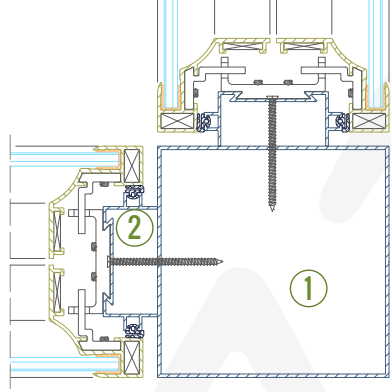

Özel Detay 01a - Köşe Dönüş

1. Köşe Profili (490679)
2. Bitiş Profili (490676)

Özel Detay 01b - Köşe Dönüş

1. Sıyrılmış/Kesilmiş Köşe Profili (490679)
2. Bitiş Profili (490676)
3. Oval Köşe Profili (1006168)
4. Ahşap Takoz

Özel Detay 01c - Köşe Dönüş

1. Bükülmüş Kompozit Panel
2. Bitiş Profili (490676)
3. Oval Köşe Profili (1006168)

Özel Detay 01d - Serbest Açılı Köşe Dönüş

1. Bitiş Profili (490676)
2. Serbest Açılı Dönüş Profili (1006143)
3. Boru Profil (530654)