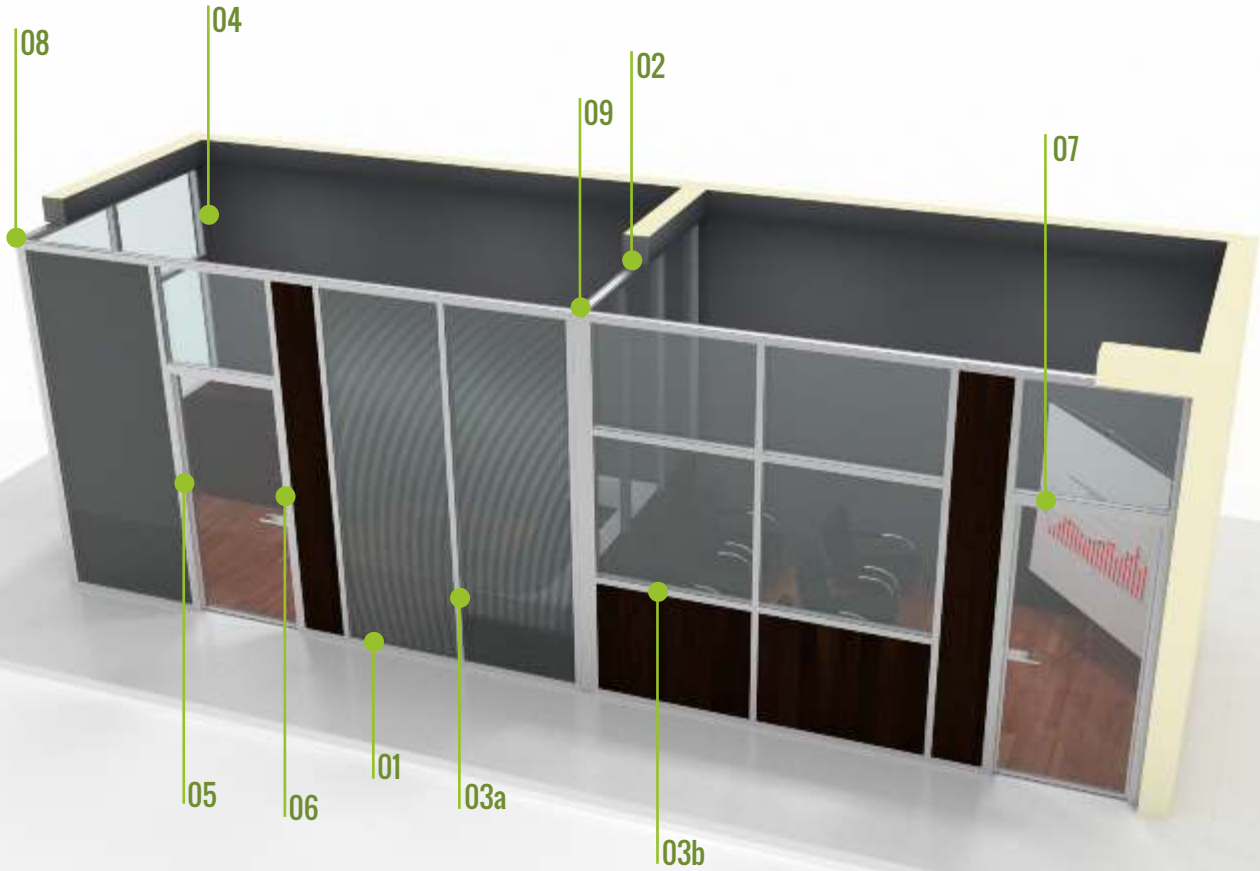

Detay 09 - "T" Birleşim

1. Gövde (720684 / 1006225)
2. Kapak (720685)
3. Çita (1006123)
4. 80x80 Kutu Profil (8006)

Özel Detay 01 - Zivana

1. Gövde (720684 / 1006225)
2. 80'lik Zivana

C 50100
ÇİFT CAM
BÖLME DUVAR SİSTEMLERİ