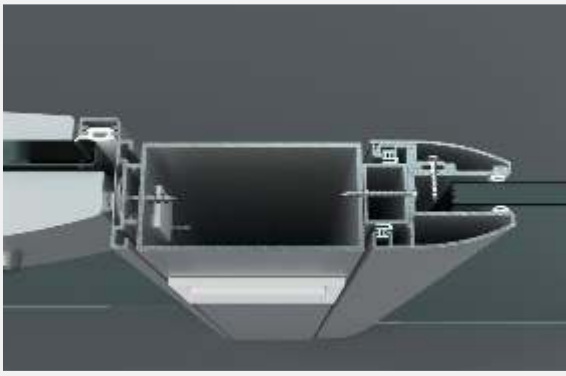

Detay 07 - Kapı Üzeri Tavan

1. Gövde (1006271) 2. İç Kapak (1506525)
  3. Düz Kapak (1506526) 4. Kapı Adaptörü (1406590)
  5. Kapı Fitili 6. Ahşap Takoz