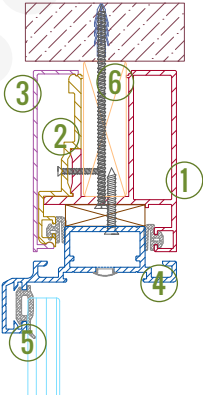

Detay 06 - Duvar Dibi Menteşe

1. Gövde (1006271) 2. İç Kapak (1506525) 3. Düz Kapak (1506526)
4. Kapı Adaptörü (1406590) 5. Kapı Fitolu 6. Ahşap Takoz