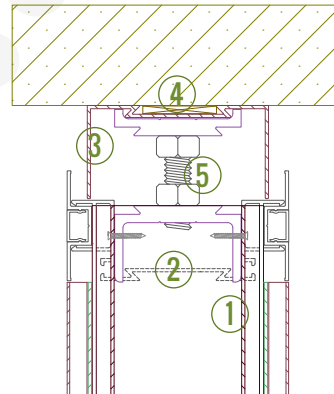

Detay 02b - Tavan (Sıkıştırarak Sabitleme)

1. Gövde (1506522)
2. Yatay Taşıyıcı (480688)
3. Üst Baza (480654)
4. Kimyasal Madde ile Yapıştırılmış Kompakt / Kompozit Levha
5. Sıkıştırma Aparatı