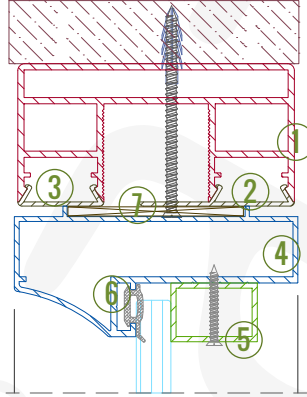

Detay 06 - Kapı Üzeri Sabit Bölme

1. Gövde (1006234)
2. 17x25 Kutu Profil (806)
3. Kasa Fitili

Detay 07 - Kapı Üzeri Tavan

1. Gövde (1006234)
2. Düz Çıta - Kulaklı (1006254)
3. Düz Çıta (1006255)
4. Kapı Kasası (1406576)
5. 25x17 Kutu Profil (806)
6. Kasa Fitili
7. Kompozit/Kompakt Levha