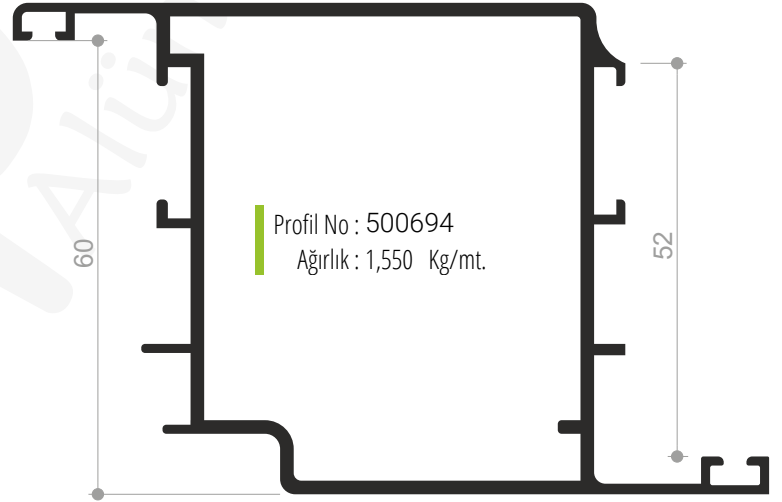

Detay 09 - "T" Birleşim

1. Gövde (720684 / 1006225)
2. Kapak (720685)
3. Çita (1006123)
4. 80x80 Kutu Profil (8006)

Özel Detay 01 - Zivana

1. Gövde (720684 / 1006225)
2. 80'lik Zivana

C 50100
ÇİFT CAM
BÖLME DUVAR SİSTEMLERİ