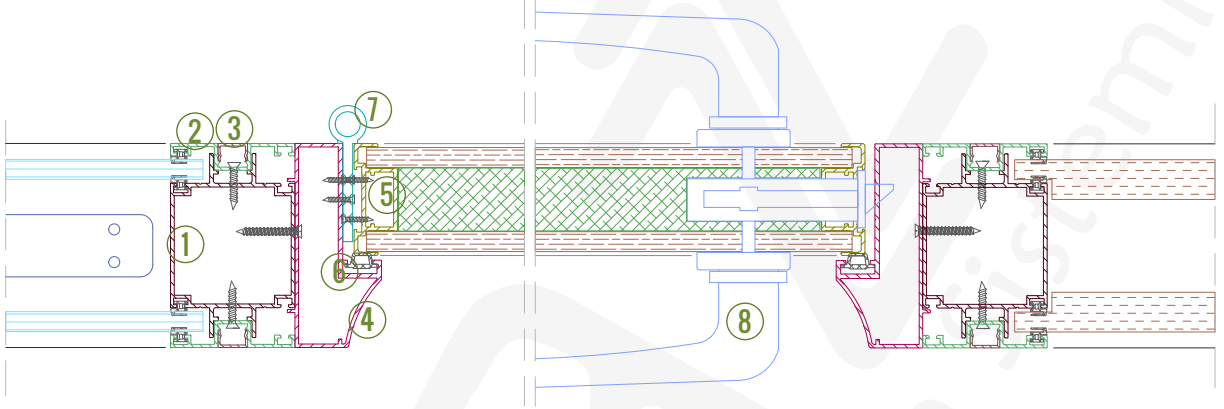

Detay 05b / 06b - Çift Taraflı Sunta/MDF Kanat

1. Gövde (720684 / 1006225)
2. Kapak (720685)
3. Çıta (1006123)
4. Kapı Kasası (1406576)
5. Çift Sunta/MDF Profili (1006217)
6. Kapı Fitili
7. Özel Yaprak Menteşe
8. Ahşap Kanatlar İçin Rozetli Kollu Kilit Takımı