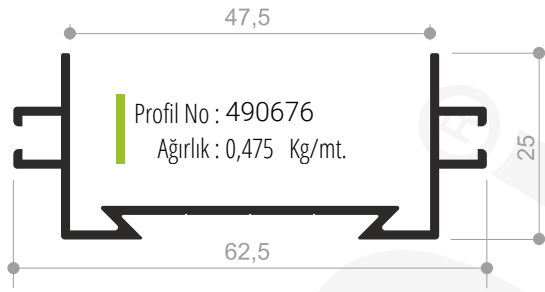

123-124 DİĞER DETAY VE AÇIKLAMALAR

- 123 Kanatlarda Aylanlı Gönye Kullanımı
- 124 Açılır Çift Kanat Birleşimleri

D105 Kasetli Sistem

ÇİFT CAM

JALUZİLİ / JALUZISİZ

BÖLME DUVAR SİSTEMLERİ

Profil No : 530654
Ağırlık : 1,000 Kg/mt.

Profil No : 490679
Ağırlık : 1,800 Kg/mt.

Profil No : 1006143
Ağırlık : 0,540 Kg/mt.

Profil No : 510689
Ağırlık : 0,290 Kg/mt.

Profil No : 1006168
Ağırlık : 0,830 Kg/mt.

Profil No : 1006217
Ağırlık : 0,500 Kg/mt.