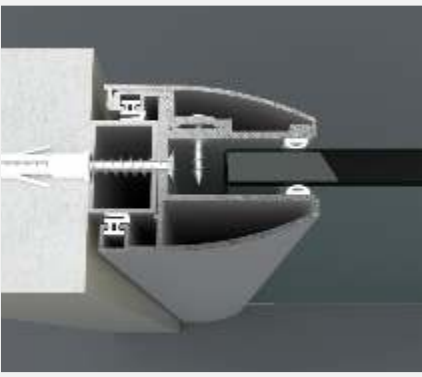

Detay 02 - Tavan

1. Gövde (1006272) 2. İç Kapak (1506525)
3. Oval Kapak (1506527) 4. 806 (17x25 Kutu Profil)
5. Jaluzi Fitili 6. Yapışkan Silikon Bant