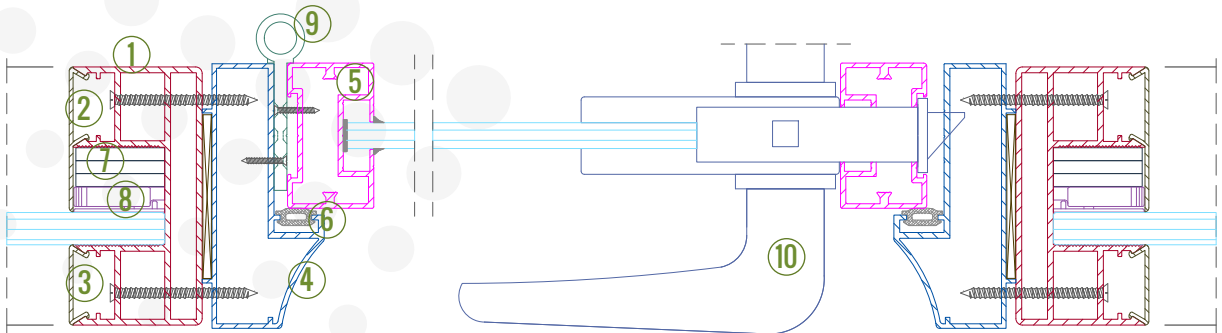

Detay 04c / 05c - Alüminyum Çerçeveseli Cam Kanat

1. Gövde (1006234)
2. Düz Çıta - Kulaklı (1006254)
3. Düz Çıta (1006255)
4. Kapı Kasası (1406576)
5. Düz Kanat Çerçevesi (1406577)
6. Kasa Fitili
7. Kompozit / Kompakt Levha
8. Plastik Sıkıştırma Kaması (Küçük Boy)
9. Özel Yaprak Mentşe
10. Çerçeveseli Cam Kanat İçin Kollu Kilit Takımı