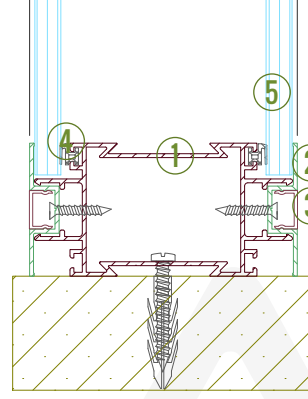

Detay 01 - Zemin

1. Gövde (1506522)
2. Kapak (1006219 / 1006220)
3. Çıta (1006123)
4. Jaluzi Fitili
5. 6-11mm Cam

Detay 02 - Üst Yüzeý

1. Gövde (1506522)
2. Kapak (1006219 / 1006220)
3. Çıta (1006123)
4. Jaluzi Fitili
5. Üst Kapama Profili (1006122)
6. 6-11mm Cam

Detay 03 - Duvar

1. Gövde (1506522)
2. Kapak (1006219 / 1006220)
3. Çıta (1006123)
4. Jaluzi Fitili
5. 6-11mm Cam

Detay 04a - 90° Köşe Dönüş

1. Gövde (1506522)
2. Kapak (1006219 / 1006220)
3. Çıta (1006123)
4. Oval Dönüş Profili (1006168)
5. 40x40x2 Köşebent
6. Kompakt/Kompozit Levha