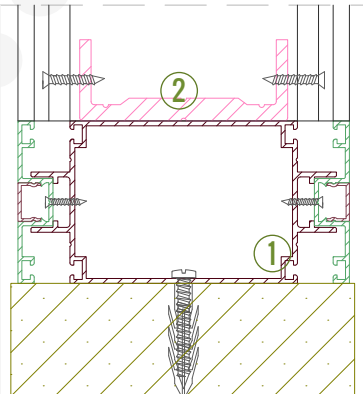

Detay 09 - "T" Birleşim

1. Gövde (1006199)
2. Kapak (720685)
3. Çıta (1006123)
4. 100x100 Kutu Profil (10006)

Özel Detay 01 - Zivana

1. Gövde (1006199)
2. 100'lük Zivana