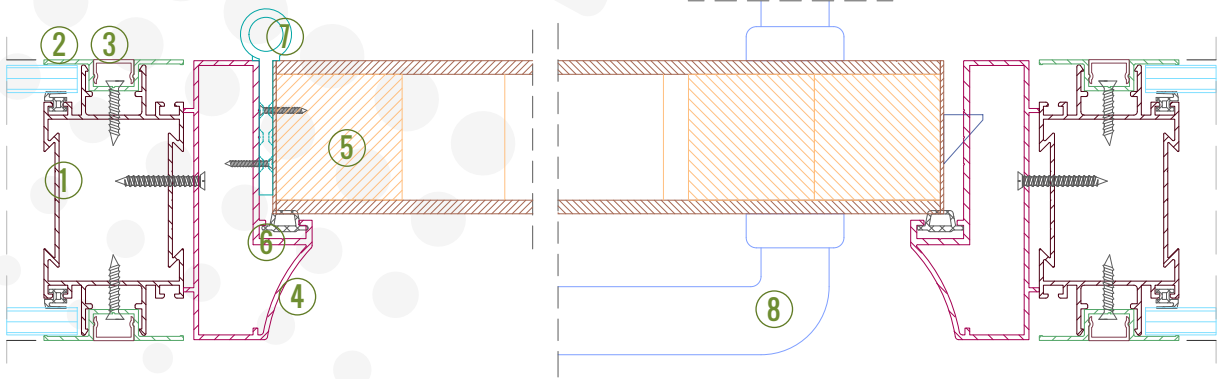

Detay 05c / 06c - Laminat Kanat

1. Gövde (1506522)
2. Kapak (1006219 / 1006220)
3. Çıta (1006123)
4. Kapı Kasası (1406576)
5. Laminat Kanat (45mm)
6. Kapı Fitili
7. Özel Yaprak Menteşe
8. Ahşap Kanatlar İçin Rozetli Kollu Kilit Takımı