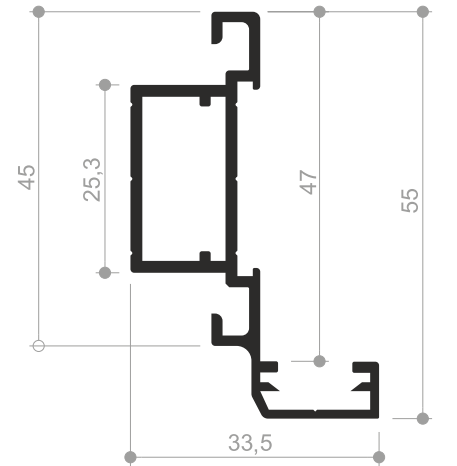

Profil No : 1406590
Ağırlık : 0,640 Kg/mt.