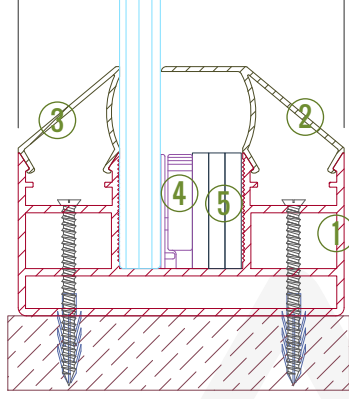

Profil No : 1006284
Ağırlık : 0,290 Kg/mt.

Profil No : 1006285
Ağırlık : 0,210 Kg/mt.

Profil No : 1006254
Ağırlık : 0,190 Kg/mt.

Profil No : 1006255
Ağırlık : 0,120 Kg/mt.

Detay 01 - Zemin

1. Gövde (1006234)
2. Açılı Çıta - Kulaklı (1006284)
3. Açılı Çıta (1006285)
4. Plastik Sıkıştırma Kaması (Küçük Boy)
5. Kompozit / Kompakt Levha