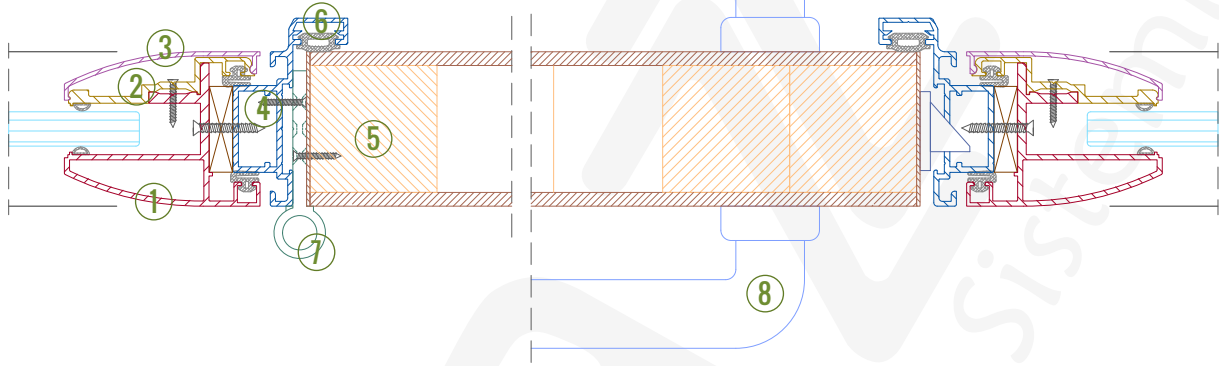

Detay 04e / 05e - Laminat Kanat

1. Gvde (1006272)
2. İ Kapak (1506525)
3. Oval Kapak (1506527)
4. Kapı Adaptr (1406590)
5. Laminat Kanat (45mm)
6. Kapı Fıtılı
7. zel Yaprak MenteŖe
8. AhŖap Kanat İin Rozetli Kollu Kilit Takımı