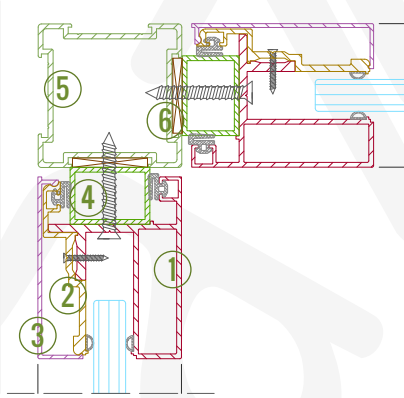

Özel Detay 01a - Köşe Birleşimi

1. Gövde (1006271 / 410648)
2. Köşebent

Detay 01b - Köşe Dönüş

1. Gövde (1006271 / 410648)
2. İç Kapak (1506525)
3. Düz Kapak (1506526)
4. 806 (17x25 Kutu Profil)
5. Köşe Adaptörü(1006226)
6. Ahşap/Kompozit Takoz