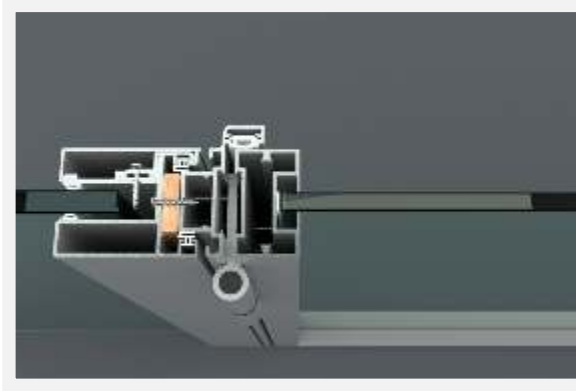

Detay 04c / 05c - Alüminyum Çerçeveseli Cam Kanat

1. Gövde (1006271)
2. İç Kapak (1506525)
3. Düz Kapak (1506526)
4. Kapı Adaptörü (1406590)
5. Düz Kanat Çerçevesi (1406576)
6. Kapı Fiteli
7. Özel Yaprak Menteşe
8. Çerçeveseli Cam Kanatlar İçin Kollu Kilit Takımı