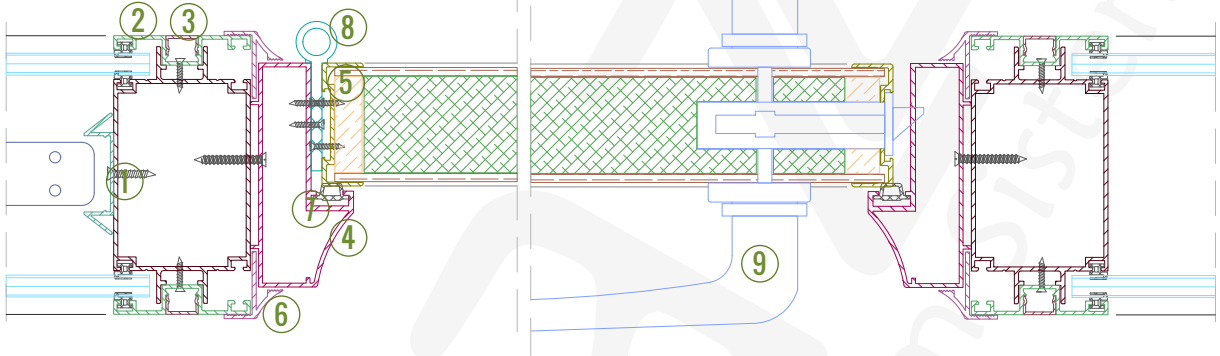

Detay 05f / 06f - Alüminyum Çerçeveli Laminat Kanat

1. Gövde (1006199)
2. Kapak (720685)
3. Çıta (1006123)
4. Kapı Kasası (1406576)
5. Laminat Kanat Çerçeve Profili (1506549 / 560632)
6. Geçiş Profili (1006198)
7. Kapı Fitolu
8. Özel Yaprak Menteşe
9. Ahşap Kanatlar İçin Rozetli Kollu Kilit Takımı