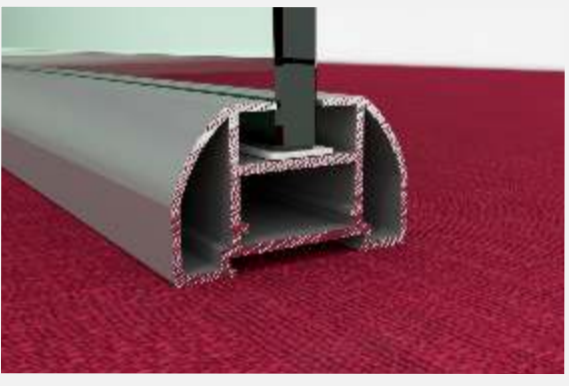

Detay 01a - Zemin

1. Gövde (1006228)
2. 8-20mm Cam

Detay 02 - Üst

1. Gövde (1006228)
2. 8-20mm Cam

Detay 03 - Orta Kayıt

1. Orta Kayıt (550630)
2. 8mm Cam

Detay 04 - "T" Birleşim

1. Gövde (1006228)
2. 45x45 Kutu Profil (1006226)
3. 8-20mm Cam
5. Modül Birleşim Plastiği