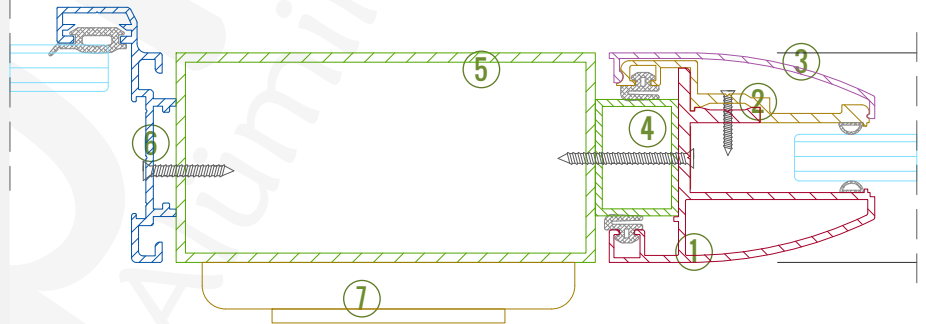

Detay 07 - Kapı Üzeri Tavan

1. Gövde (1006271) 2. İç Kapak (1506525)
  3. Düz Kapak (1506526) 4. Kapı Adaptörü (1406590)
  5. Kapı Fitili 6. Ahşap Takoz