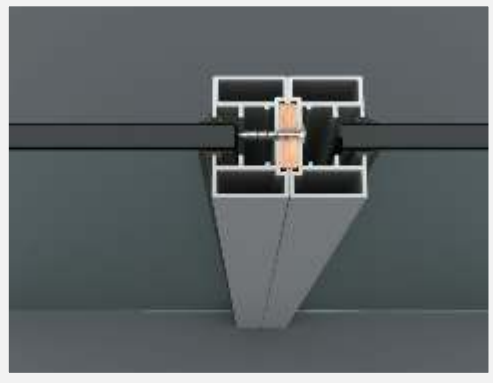

Detay 10 - "T" Birleşim

1. Düz Gövde (1506519)
2. Köşe Adaptörü (1006226)
3. Kama Fitol
4. Kompakt/Kompozit Levha