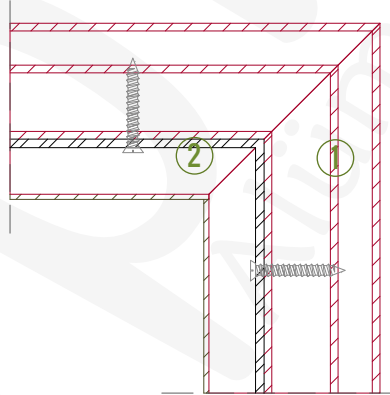

Özel Detay 02 - Köşe Dönüş

1. Gövde (1006234)
2. Köşebent

Özel Detay 03 - "T" Birleşim

1. Gövde (1006234)
2. Köşebent