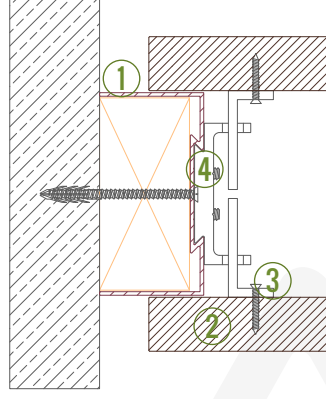

Detay 04b - Duvar Dibi Bitiş (Ahşap Panel)

1. Alt/Üst Baza (480654) 2. Ahşap Paneller (18mm.)
  3. Ahşap Panel Askısı 4. Askı Zıvana

Detay 05a - Orta Kayıt (Cam Kaset)

1. Gövde (490673) 2. Kaset (490674 / 530684)
  3. Askı Zıvana 4. Köşebent
  5. Kaset Askısı 6. İkili Gövde Fitili 8. Cam (6mm.)

Detay 05b - Orta Kayıt (Cam Kaset ve Ahşap Panel)

1. Gövde (490673) 2. Kaset (490674 / 530684)
  3. Ahşap Paneller (18mm.) 4. Askı Zıvana
  5. Köşebent 6. Kaset Askısı
  7. Ahşap Panel Askısı
  8. İkili Gövde Fitili 9. Cam (6mm.)