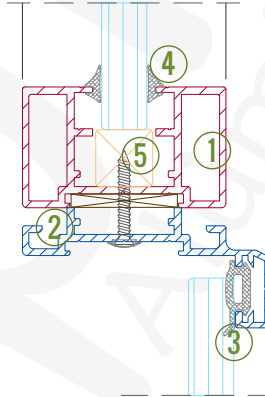

Detay 12 - Kapı Üzeri Sabit Cam

1. Düz Gövde (1506519)
2. Kapı Adaptörü (1406590)
3. Kasa Fitol
4. Kama Fitol
5. Ahşap Takoz