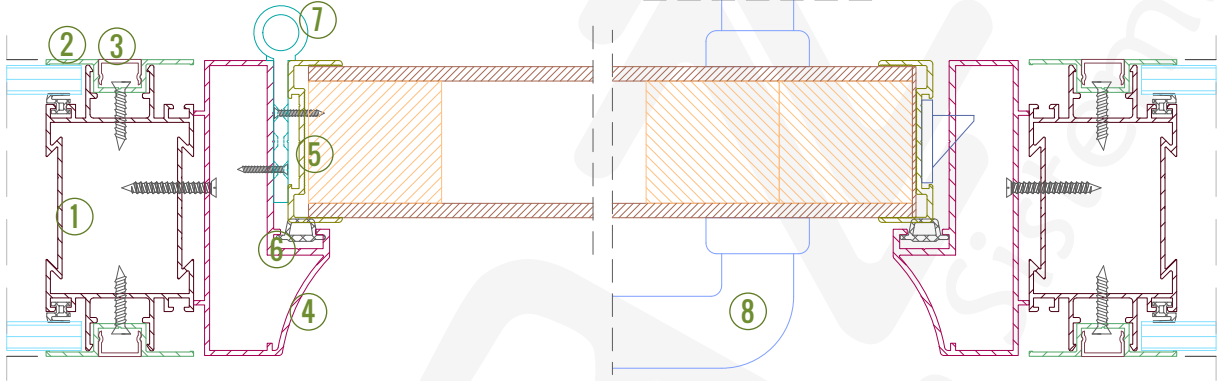

Detay 05f / 06f - Alüminyum Çerçevesiz Laminat Kanat

1. Gövde (1506522) 2. Kapak (1006219 / 1006220)
3. Çita (1006123) 4. Kapı Kasası (1406576)
5. Laminat Kanat Çerçeve Profili (1506549 / 560632) 6. Kapı Fiteli
7. Özel Yaprak Mentеше 8. Ahşap Kanatlar İçin Rozetli Kollu Kilit Takımı