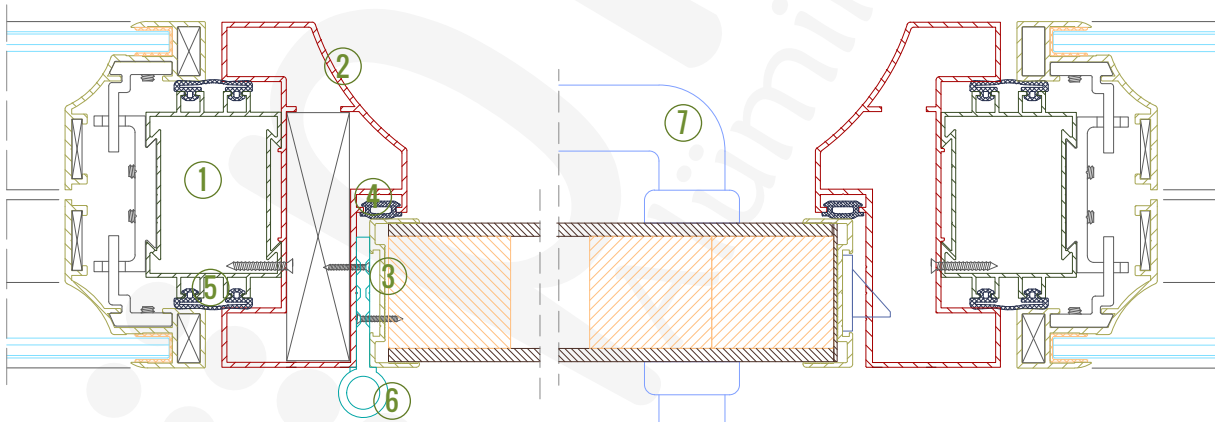

Detay 06f - Alüminyum Çerçeveseli Laminat Kanat

1. Gövde (490673) 2. Kapı Kasası (490675)
3. Laminat Kanat Çerçeve Profili (1506549/560632) 4. Kapı Fitili
5. İkili Gövde Fitili 6. Özel Yaprak Mentеше 7. Ahşap Kanat İçin Kol ve Kilit Takımı