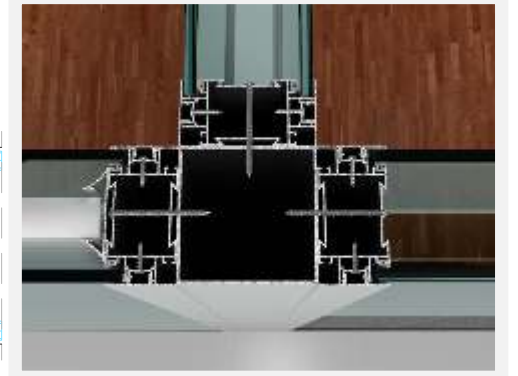

Detay 09 - "T" Birleşim

1. Gövde (1506522)
2. Kapak (1006219 / 1006220)
3. Çıta (1006123)
4. 80x80 Kutu Profil (8006)

Özel Detay 01 - Zivana

1. Gövde (1506522)
2. 80'lik Kızaklı Zivana