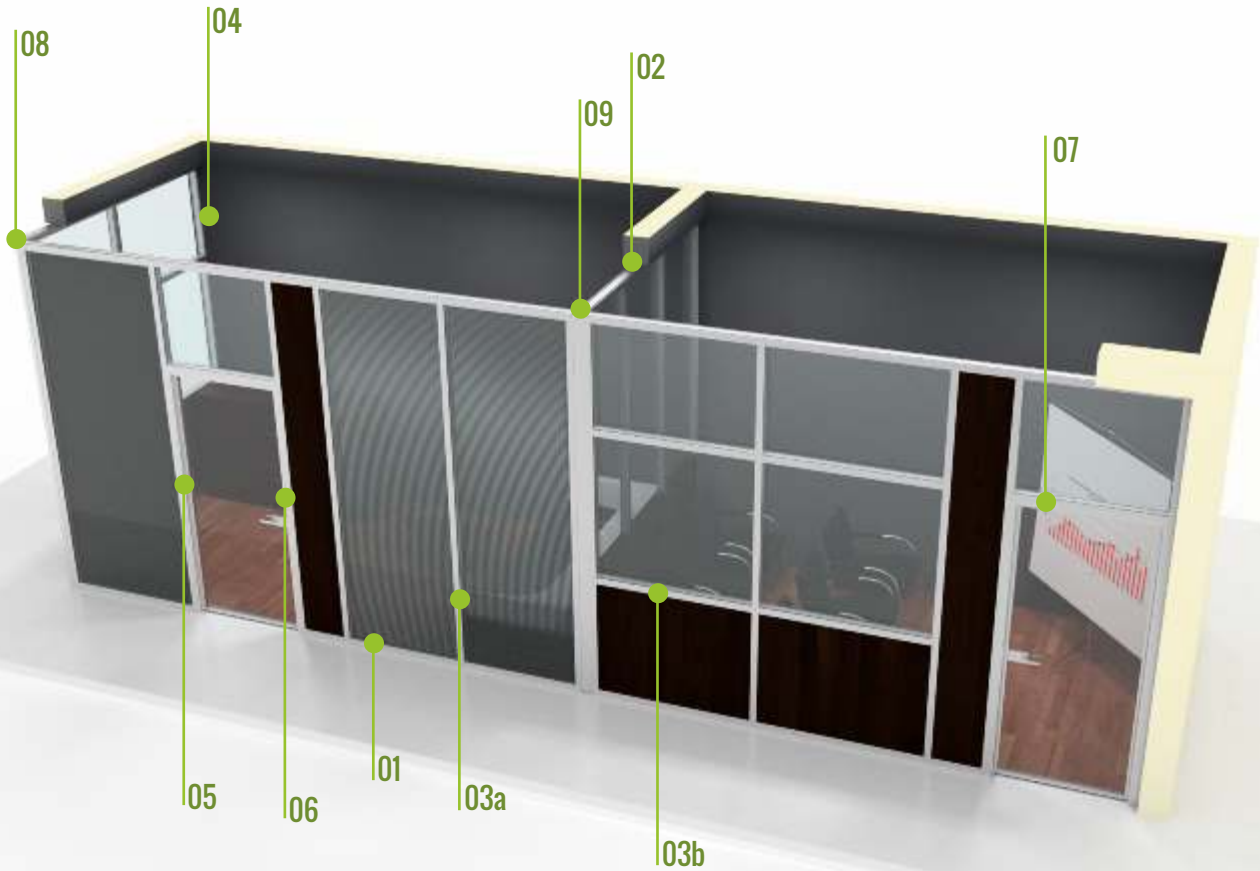

JALUZİLİ / JALUZİSİZ

BÖLME DUVAR SİSTEMLERİ

Profil No : 1006123
Ağırlık : 0,060 Kg/mt.

Profil No : 1006168
Ağırlık : 0,830 Kg/mt.

Profil No : 480689
Ağırlık : 0,420 Kg/mt.

Profil No : 1006170
Ağırlık : 0,370 Kg/mt.