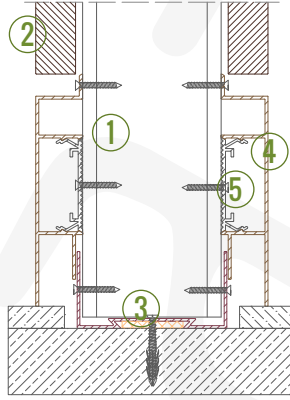

Detay 01b - Zemin (Süpürgelik ve Ahşap Panel)

1. Gövde (490673)
2. Ahşap Paneller (18mm.)
3. Alt/Üst Baza (480654)
4. Süpürgelik (490678)
5. Süpürgelik Arkalığı (510689)