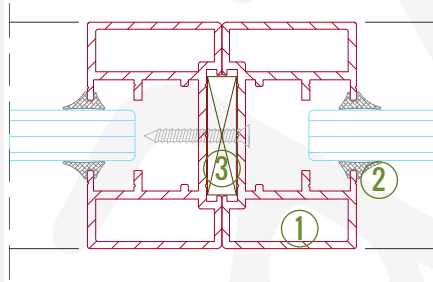

Detay 10 - "T" Birleşim

1. Düz Gövde (1506519)
2. Köşe Adaptörü (1006226)
3. Kama Fitol
4. Kompakt/Kompozit Levha