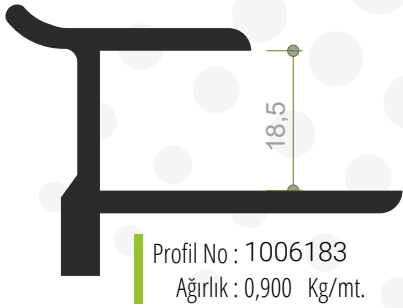

Profil No : 1006183
Ağırlık : 0,900 Kg/mt.