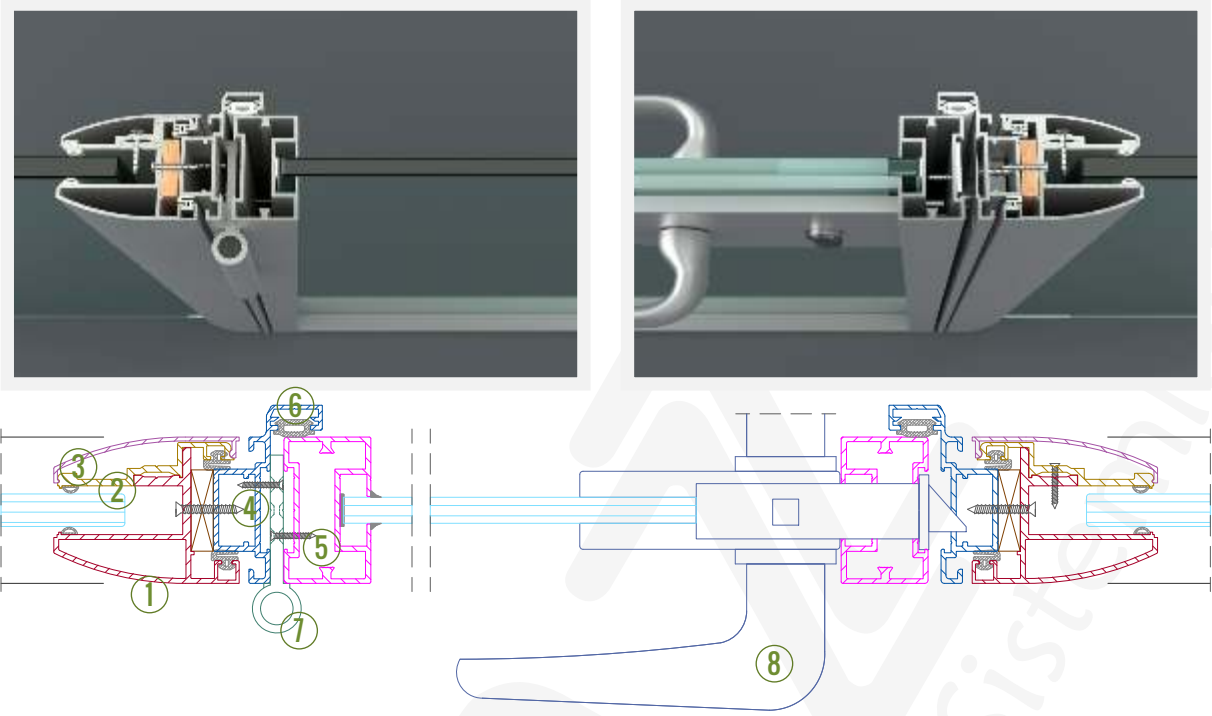

Detay 04c / 05c - Alüminyum Çerçevesi Cam Kanat

1. Gövde (1006272)
2. İç Kapak (1506525)
3. Oval Kapak (1506527)
4. Kapı Adaptörü (1406590)
5. Düz Kanat Çerçevesi (1406576)
6. Kapı Fiteli
7. Özel Yaprak Mentеше
8. Çerçevesi Cam Kanatlar İçin Kollu Kilit Takımı