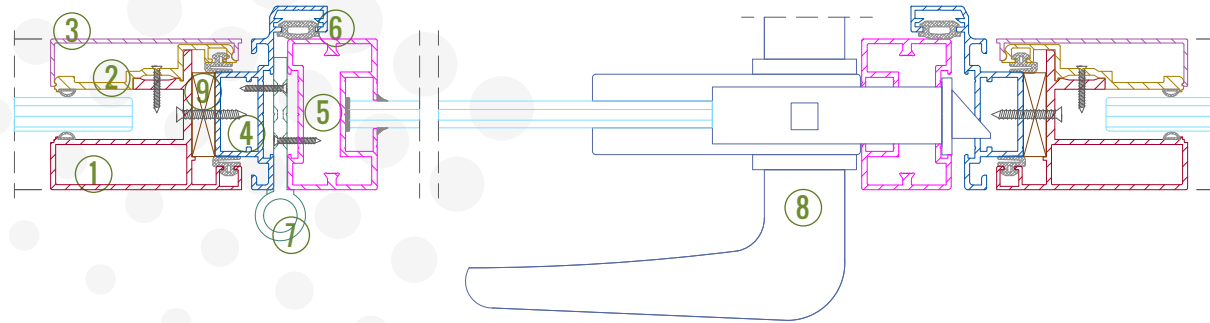

Detay 04c / 05c - Alüminyum Çerçeveseli Cam Kanat

1. Gövde (1006271)
2. İç Kapak (1506525)
3. Düz Kapak (1506526)
4. Kapı Adaptörü (1406590)
5. Düz Kanat Çerçevesi (1406576)
6. Kapı Fiteli
7. Özel Yaprak Menteşe
8. Çerçeveseli Cam Kanatlar İçin Kollu Kilit Takımı