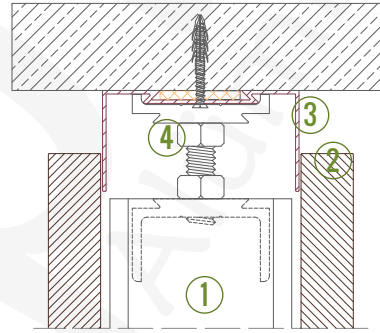

Detay 03c - Tavan (Sıkıştırma ile Sabitleme)

1. Gövde (490673)
2. Kaset (490674 / 530684)
3. Alt/Üst Baza (480654)
4. Kaset Gönyesi
5. Köşebent
6. Sıkıştırma Zıvanası
7. Cam (6mm.)

Detay 03d - Tavan (Sıkıştırma ile Sabitleme)

1. Gövde (490673)
2. Ahşap Paneller (18mm.)
3. Alt/Üst Baza (480654)
4. Sıkıştırma Zıvanası

Detay 04a - Duvar Dibi Bitiş (Cam Kaset)

1. Alt/Üst Baza (480654)
2. Kaset (490674 / 530684)
3. Kaset Askısı
4. Askı Zıvana
5. Köşebent
6. Cam (6mm.)