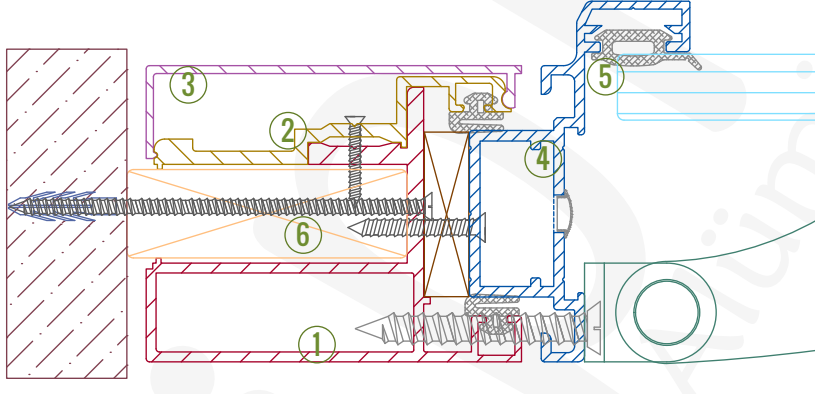

Detay 04f / 05f - Alüminyum Çerçeveseli Laminat Kanat

1. Gövde (1006271) 2. İç Kapak (1506525) 3. Düz Kapak (1506526)
4. Kapı Adaptörü (1406590) 5. Laminat Kanat Çerçevesi (1506549 / 560632)
6. Kapı Fitolu 7. Özel Yaprak Menteşe 8. Ahşap Kanat İçin Rozetli Kollu Kilit Takımı

Detay 06 - Duvar Dibi Menteşe

1. Gövde (1006271) 2. İç Kapak (1506525) 3. Düz Kapak (1506526)
4. Kapı Adaptörü (1406590) 5. Kapı Fitolu 6. Ahşap Takoz

Detay 07 - Kapı Üzeri Tavan

1. Gövde (1006271) 2. İç Kapak (1506525) 3. Düz Kapak (1506526)
4. Kapı Adaptörü (1406590) 5. Kapı Fitolu 6. Ahşap Takoz