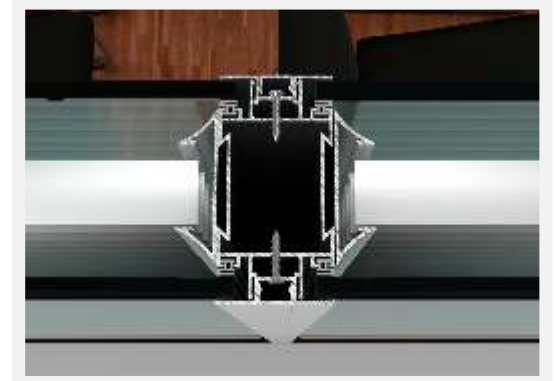

Detay 03a - Dikey Orta Kayıt

1. Gövde (1506522)
2. Kapak (1006219 / 1006220)
3. Çıta (1006123)
4. Dekor Profili (1506523)
5. Jaluza Fitali 6. 6-11mm Cam