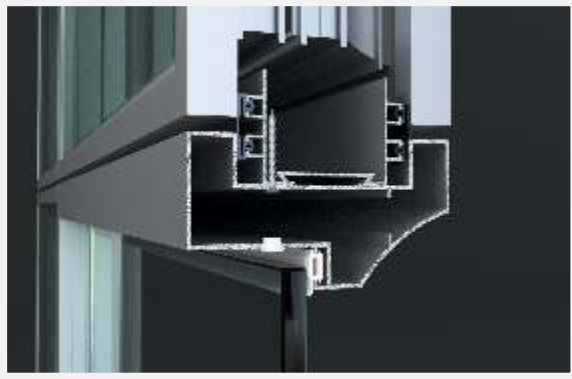

Detay 07 - Duvarda Biten Kapı Detayı

1. Bitiş Profili (490676)
2. Kapı Kasası (490675)
3. Yanaklı / Yanaksız Kapı Fitili
4. Doğrama Fitili

Detay 08 - Kapı Üstü Bölme (Cam Kaset)

1. Gövde (490673)
2. Kapı Kasası (490675)
3. Kaset (490674 / 530684)
4. Kapı Fitili
5. Kaset Gönyesi
6. Köşebent
7. İkili Gövde Fitili
8. Cam (6mm.)