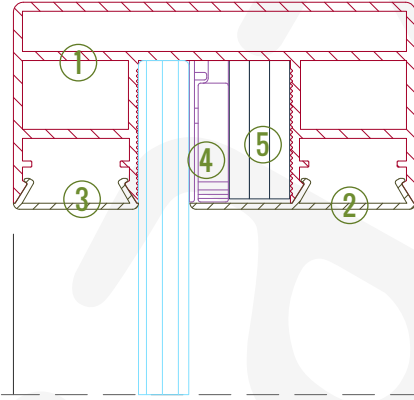

Detay 02 - Tavan

1. Gövde (1006234)
2. Düz Çıta - Kulaklı (1006254)
3. Düz Çıta (1006255)
4. Plastik Sıkıştırma Kaması (Küçük Boy)
5. Kompozit / Kompakt Levha