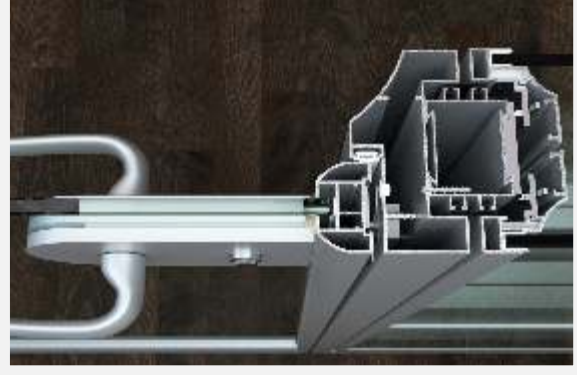

Detay 06c - Alüminyum Çerçevesi Cam Kanat

1. Gövde (490673)
2. Kapı Kasası (490675)
3. Oval Köşeli Çerçeve Profili (1006228)
4. Kapı Fiteli
5. İkili Gövde Fiteli
6. Özel Yaprak Menteşe
7. Alüminyum Çerçevesi Cam Kanat İçin Kol ve Kilit Takımı
8. Cam (10mm.)