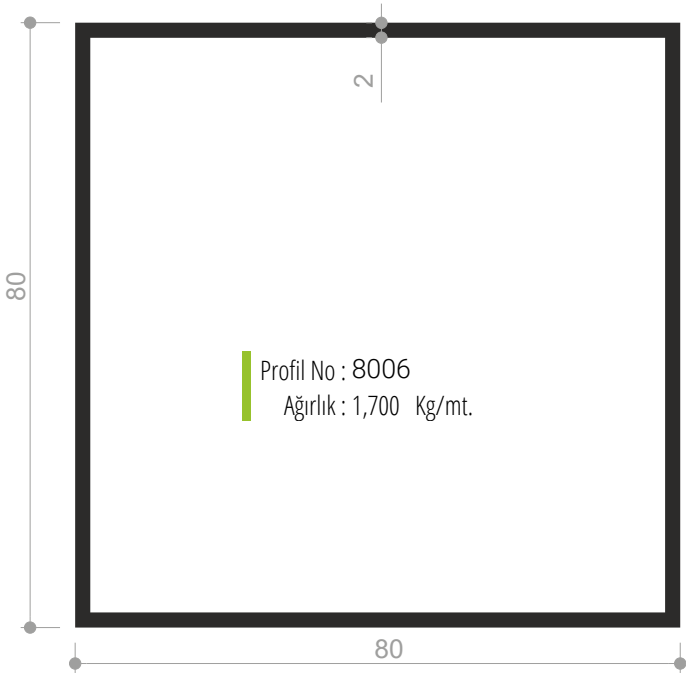

Özel Detay 01 - Zivana

1. Gövde (1506522)
2. 80'lik Kızaklı Zivana

C4080 Seri Bölme Duvar Sistemi Kablo Kanalı Hazırlanması

Detay 01a - Zemin

1. Gövde (720684 / 1006225)
2. Kapak (720685)
3. Çıta (1006123)
4. Jaluzi Fitili
5. 6-11mm Cam