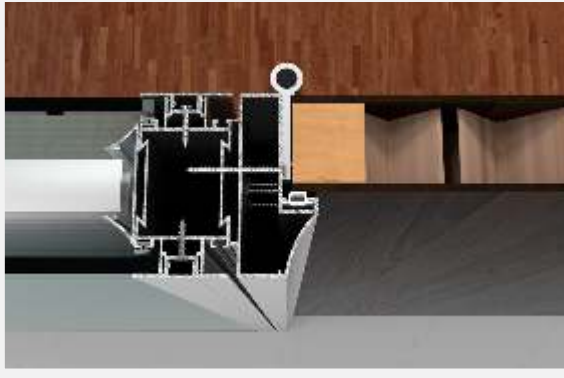

Detay 05c / 06c - Laminat Kanat

1. Gövde (1506522)
2. Kapak (1006219 / 1006220)
3. Çıta (1006123)
4. Kapı Kasası (1406576)
5. Laminat Kanat (45mm)
6. Kapı Fitili
7. Özel Yaprak Menteşe
8. Ahşap Kanatlar İçin Rozetli Kollu Kilit Takımı