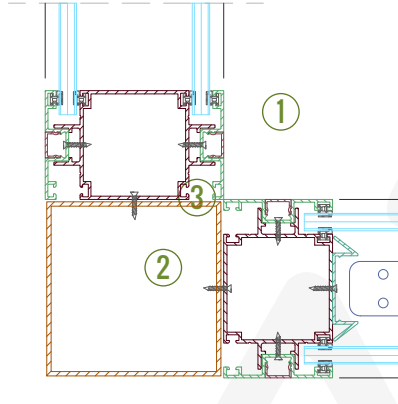

Detay 08b - 90° Köşe Dönüş

1. Gövde (720684 / 1006225)
2. Kapak (720685)
3. Çita (1006123)
4. 80x80 Kutu Profil (8006)

Detay 08c - Serbest Açılı Köşe Dönüş

1. Gövde (720684 / 1006225)
2. Kapak (720685)
3. Çita (1006123)
4. Ø80 Booru Profil (530654)
5. Serbest Açılı Dönüş Profil (1006143)