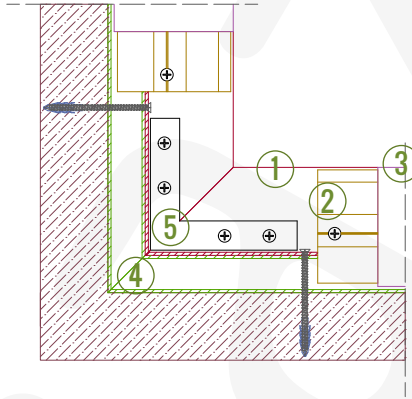

Özel Detay 03 - Köşe Birleşimi

1. Gövde (1006271)
2. İç Kapak (1506525)
3. Düz Kapak (1506526)
4. 806 (17x25 Kutu Profil)
5. Köşebent