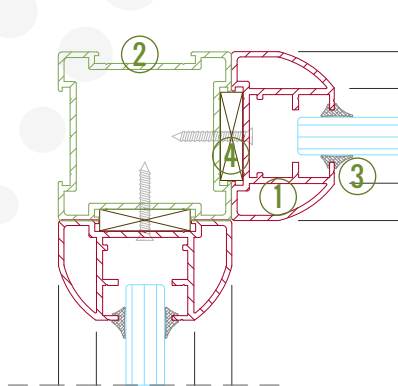

Detay 09 - Köşe Dönüş

1. Oval Gövde (1506518)
2. Köşe Adaptörü (1006226)
3. Kama Fitil
4. Kompakt/Kompozit Levha