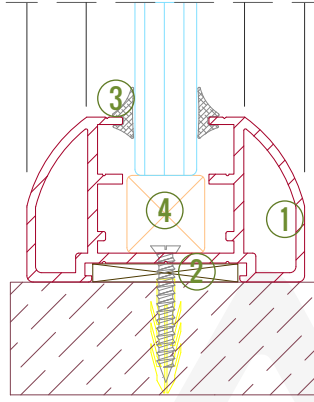

Detay 01 - Zemin

1. Oval Gövde (1506518)
2. Kompakt/Kompozit Levha
3. Kama Fitol
4. Ahşap / Plastik Takoz

Detay 02 - Tavan

1. Oval Gövde (1506518)
2. Kompakt/Kompozit Levha
3. Kama Fitol