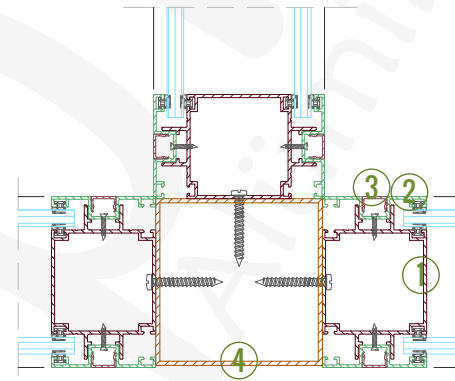

Detay 09 - "T" Birleşim

1. Gövde (720684 / 1006225)
2. Kapak (720685)
3. Çita (1006123)
4. 80x80 Kutu Profil (8006)

Özel Detay 01 - Zivana

1. Gövde (720684 / 1006225)
2. 80'lik Zivana