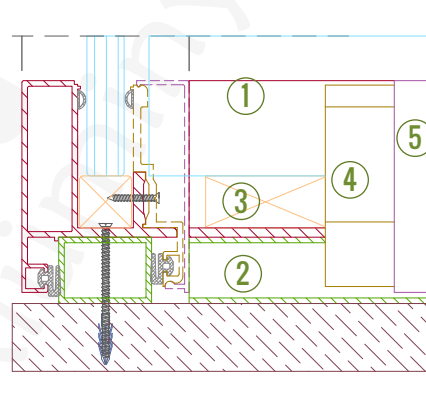

Detay 02b - Duvar Dibi (Tek Parça Gövde)

1. Gövde (410648)
2. 806 (17x25 Kutu Profil)

Özel Detay 01a - Köşe Birleşimi

1. Gövde (1006271 / 410648)
2. Köşebent

Detay 01b - Köşe Dönüş

1. Gövde (1006271 / 410648)
2. İç Kapak (1506525)
3. Düz Kapak (1506526)
4. 806 (17x25 Kutu Profil)
5. Köşe Adaptörü(1006226)
6. Ahşap/Kompozit Takoz