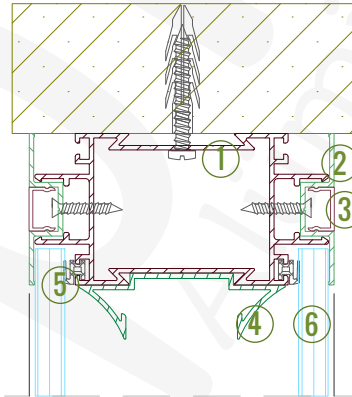

Detay 02b - Tavan (Sıkıştırarak Sabitleme)

1. Gövde (1506522)
2. Yatay Taşıyıcı (480688)
3. Üst Baza (480654)
4. Kimyasal Madde ile Yapıştırılmış Kompakt / Kompozit Levha
5. Sıkıştırma Aparatı