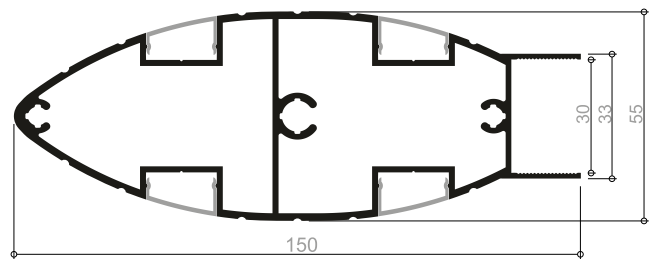

Ağırlık : 2,850 Kg/mt.