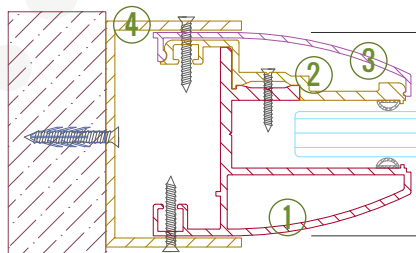

Özel Detay 01 - Dikey Hizası Bozuk Duvar

1. Gövde (1006272)
2. İç Kapak (1506525)
3. Oval Kapak (1506527)
4. 50x40 "U" Profil