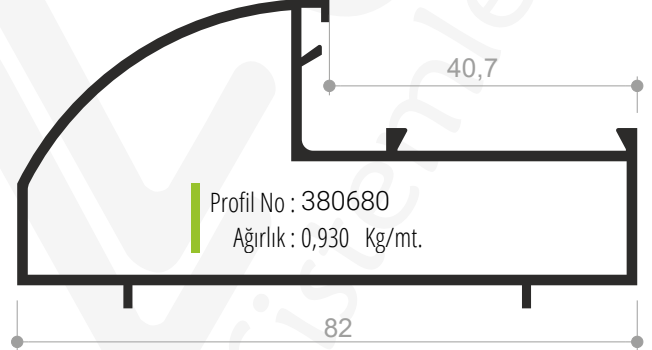

Profil No : 10006
Ağırlık : 2,650 Kg/mt.

Profil No : 1006197
Ağırlık : 0,550 Kg/mt.

Profil No : 1006190
Ağırlık : 0,500 Kg/mt.

Profil No : 440682
Ağırlık : 0,420 Kg/mt.

Profil No : 1006129
Ağırlık : 0,500 Kg/mt.