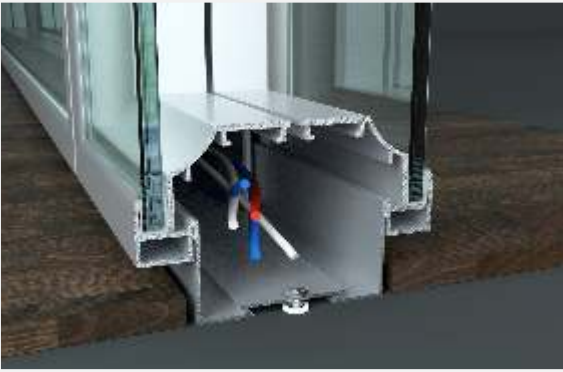

Detay 01b - Zemin (Süpürgelik ve Ahşap Panel)

1. Gövde (490673)
2. Ahşap Paneller (18mm.)
3. Alt/Üst Baza (480654)
4. Süpürgelik (490678)
5. Süpürgelik Arkalığı (510689)