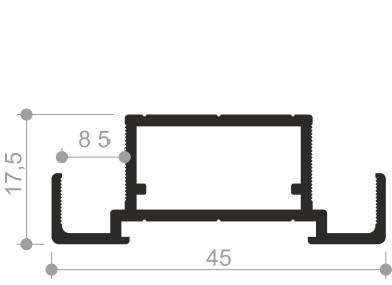

Profil No : 1006217
Ağırlık : 0,500 Kg/mt.