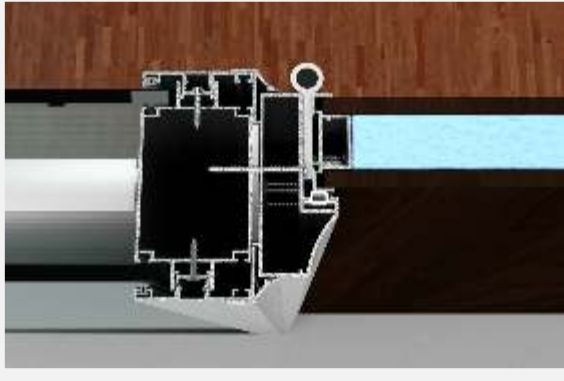

Detay 05b / 06b - Çift Taraflı Sunta/MDF Kanat

1. Gövde (1006199)
2. Kapak (720685)
3. Çita (1006123)
4. Kapı Kasası (1406576)
5. Çift Sunta/MDF Profili (1006217)
6. Geçiş Profili (1006198)
7. Kapı Fitili
8. Özel Yaprak Menteşe
9. Ahşap Kanatlar İçin Rozetli Kollu Kilit Takımı