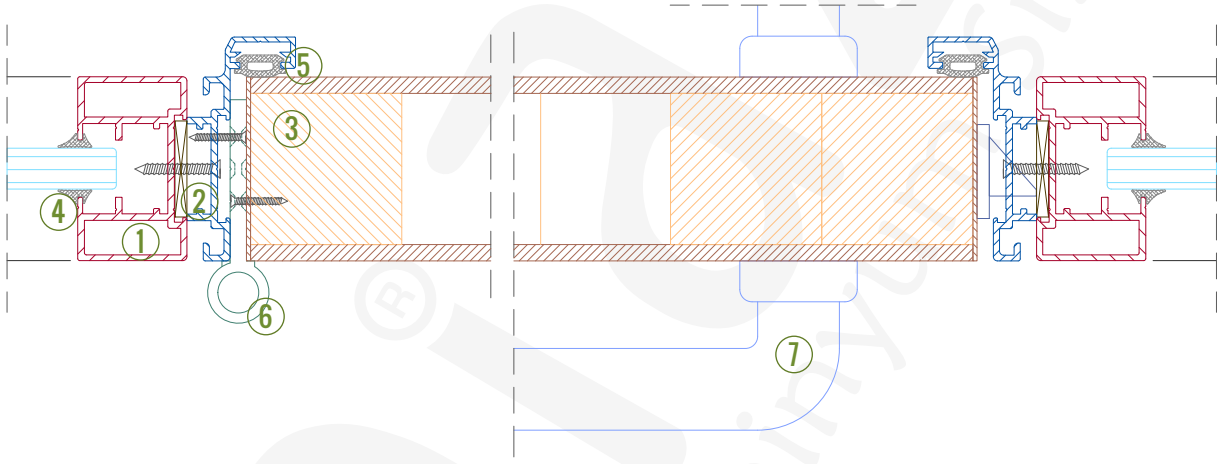

Detay 04e / 05e - Laminat Kanat

1. Düz Gövde (1506519) 2. Kapı Adaptörü (1406590)
3. Laminat Kanat (45mm) 4. Kama Fitol
5. Kasa Fitili 6. Özel Yaprak Menteşe
7. Ahşap Kanat İçin Rozetli Kollu Kilit Takımı