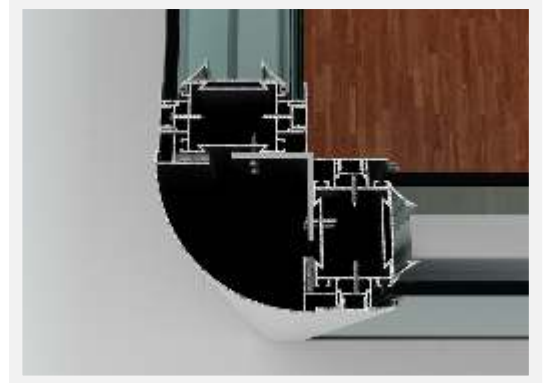

Detay 05f / 06f - Alüminyum Çerçevesiz Laminat Kanat

1. Gövde (1506522) 2. Kapak (1006219 / 1006220)
3. Çita (1006123) 4. Kapı Kasası (1406576)
5. Laminat Kanat Çerçeve Profili (1506549 / 560632) 6. Kapı Fiteli
7. Özel Yaprak Mentеше 8. Ahşap Kanatlar İçin Rozetli Kollu Kilit Takımı

Detay 07 - Kapı Üstü Sabit Cam

1. Gövde (1506522) 2. Kapak (1006219 / 1006220)
3. Çita (1006123) 4. Kapı Kasası (1406576)
5. Düz Çerçeve Profili (1406577) 6. Kapı Fiteli

Detay 08a - 90° Köşe Dönüş

1. Gövde (1506522)
2. Kapak (1006219 / 1006220)
3. Çita (1006123)
4. Oval Köşe Profili (1006168)
5. 40x40x2 Köşebent
6. Kompakt/Kompozit Levha