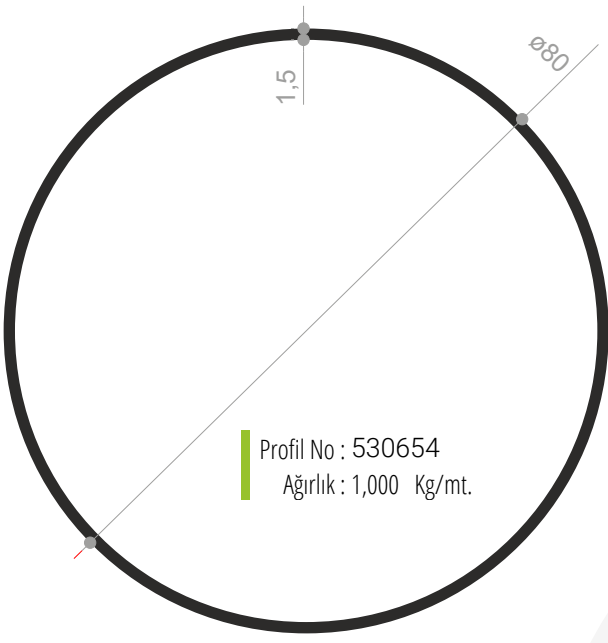

123-124 DİĞER DETAY VE AÇIKLAMALAR

- 123 Kanatlarda Aylanlı Gönye Kullanımı
- 124 Açılır Çift Kanat Birleşimleri

D105 Kasetli Sistem

ÇİFT CAM

JALUZİLİ / JALUZISİZ

BÖLME DUVAR SİSTEMLERİ

Profil No : 530654
Ağırlık : 1,000 Kg/mt.

Profil No : 490679
Ağırlık : 1,800 Kg/mt.

Profil No : 1006143
Ağırlık : 0,540 Kg/mt.

Profil No : 510689
Ağırlık : 0,290 Kg/mt.

Profil No : 1006168
Ağırlık : 0,830 Kg/mt.

Profil No : 1006217
Ağırlık : 0,500 Kg/mt.