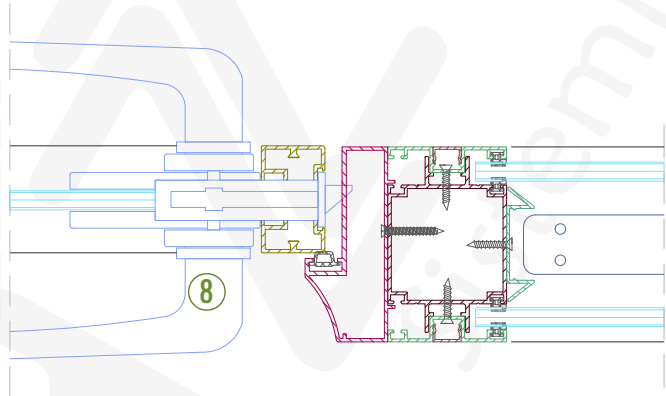

Detay 05d / 06d - Alüminyum Çerçeveseli Cam Kanat

1. Gövde (720684 / 1006225)
2. Kapak (720685)
3. Çıta (1006123)
4. Kapı Kasası (1406576)
5. Düz Çerçeve Profili (1406577)
6. Kapı Fitili
7. Özel Yaprak Menteşe
8. Cam Kanatlar İçin Kollu Kilit Takımı