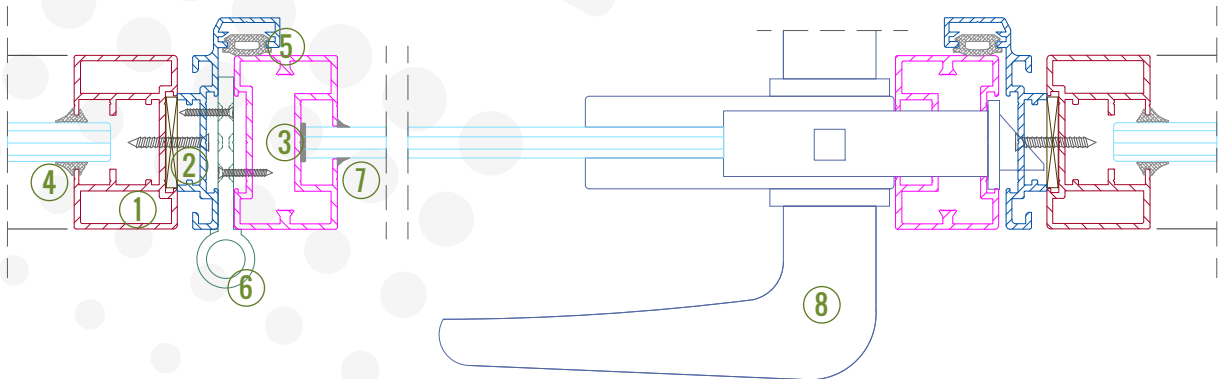

Detay 04c / 05c - Alüminyum Çerçevesi Cam Kanat

1. Düz Gövde (1506519)
2. Kapı Adaptörü (1406590)
3. Düz Kanat Çerçevesi (1406577)
4. Kama Fitol
5. Kasa Fitol
6. Özel Yaprak Mentşe
7. Silikon Dolgu
8. Alüminyum Çerçevesi Cam Kanatlar İçin Kollu Kilit Takımı