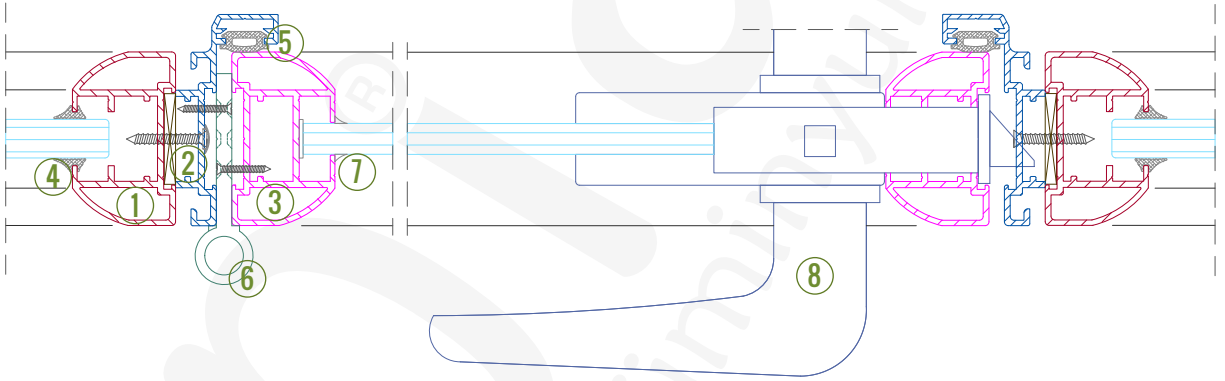

- Oval Gövde (1506518)
2. Kompakt/Kompozit Levha
3. Kama Fitol

Özel Detay 01 - Bitiş Kapağı

1. Bitiş Kapağı

Detay 04a / 05a - Cam Kanat

1. Oval Gövde (1506518)
2. Kapı Adaptörü (1406590)
3. Kama Fitol
4. Kasa Fitolı
5. Cam Kanat Mentşesi
6. Cam Kanatlar İin Kollu Kilit Takımı