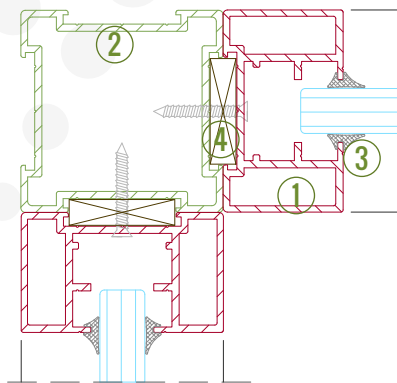

Detay 09 - Köşe Dönüş

1. Düz Gövde (1506519)
2. Köşe Adaptörü (1006226)
3. Kama Fitil
4. Kompakt/Kompozit Levha