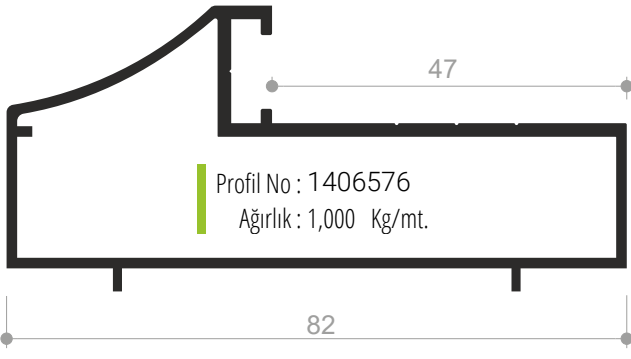

Özel Detay 01 - Zivana

1. Gövde (1506522)
2. 80'lik Kızaklı Zivana

C4080 Seri Bölme Duvar Sistemi Kablo Kanalı Hazırlanması

Detay 01a - Zemin

1. Gövde (720684 / 1006225)
2. Kapak (720685)
3. Çıta (1006123)
4. Jaluzi Fitili
5. 6-11mm Cam