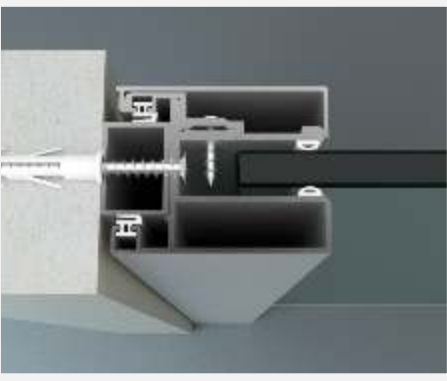

Detay 01b - Zemin (Tek Parça Gövde)

1. Gövde (410648)
2. 806 (17x25 Kutu Profil)
3. Ahşap / Plastik Takoz.