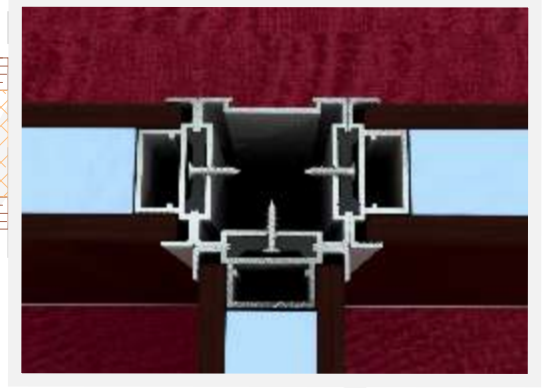

Detay 04 - "T" Birleşim

1. Gövde (1006217)
2. 45x45 Kutu Profil (1006226)
3. 8-18mm Sunta/Suntalam/MDF
4. Strafor/XPS/Dolgu Köpük
5. Modül Birleşim Plastiği