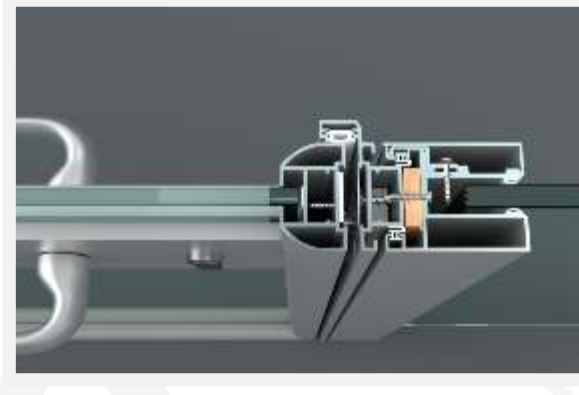

Detay 04b / 05b - Alüminyum Çerçeveseli Cam Kanat

1. Gövde (1006271)
2. İç Kapak (1506525)
3. Düz Kapak (1506526)
4. Kapı Adaptörü (1406590)
5. Oval Kanat Çerçevesi (1006228)
6. Kapı Fiteli
7. Özel Yaprak Menteşe
8. Çerçeveseli Cam Kanatlar İçin Kollu Kilit Takımı