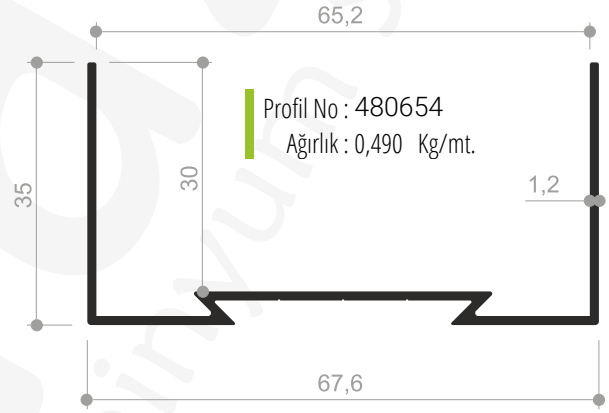

123-124 DİĞER DETAY VE AÇIKLAMALAR

- 123 Kanatlarda Aylanlı Gönye Kullanımı
- 124 Açılır Çift Kanat Birleşimleri

D105 Kasetli Sistem

ÇİFT CAM

JALUZİLİ / JALUZISİZ

BÖLME DUVAR SİSTEMLERİ

Profil No : 530654
Ağırlık : 1,000 Kg/mt.

Profil No : 490679
Ağırlık : 1,800 Kg/mt.

Profil No : 1006143
Ağırlık : 0,540 Kg/mt.

Profil No : 510689
Ağırlık : 0,290 Kg/mt.

Profil No : 1006168
Ağırlık : 0,830 Kg/mt.

Profil No : 1006217
Ağırlık : 0,500 Kg/mt.