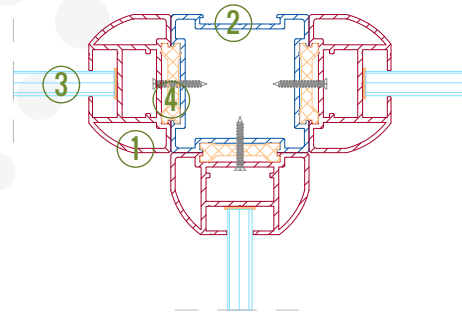

Detay 04 - "T" Birleşim

1. Gövde (1006228)
2. 45x45 Kutu Profil (1006226)
3. 8-20mm Cam
5. Modül Birleşim Plastiği