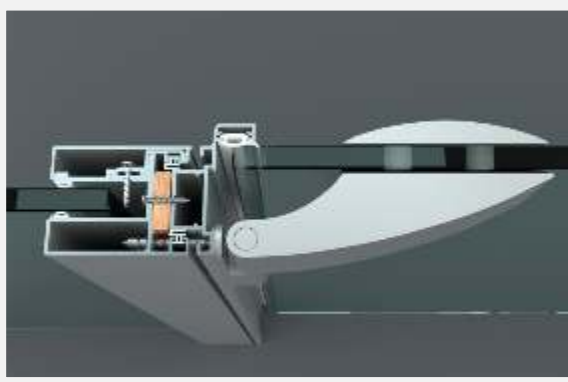

Detay 03b - Duvar Dibi (Tek Parça Gövde)

1. Tek Parça Gövde (410648)
2. 806 (17x25 Kutu Profil)

Detay 04a / 05a - Cam Kanat

1. Gövde (1006271)
2. İç Kapak (1506525)
3. Düz Kapak (1506526)
4. Kapı Adaptörü (1406590)
5. Kapı Fitili
6. Cam Kanat Mentşesi
7. Cam Kanat İçin Kol & Kilit Takımı