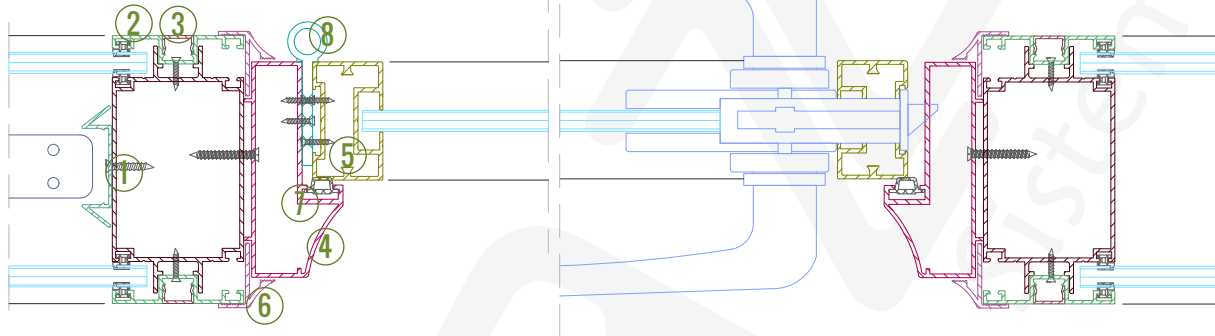

Detay 05d / 06d - Alüminyum Çerçeveseli Cam Kanat

1. Gövde (1006199)
2. Kapak (720685)
3. Çıta (1006123)
4. Kapı Kasası (1406576)
5. Düz Çerçeve Profili (1406577)
6. Geçiş Profili (1006198)
7. Kapı Fitili
8. Özel Yaprak Menteşe
9. Cam Kanatlar İçin Kollu Kilit Takımı