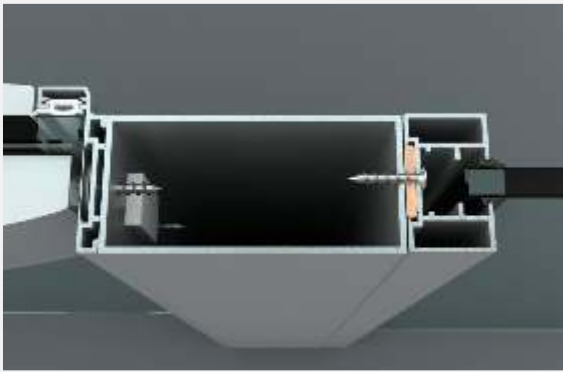

Detay 07 - Kapı Üzeri Tavan

1. Düz Gövde (1506519)
2. Kapı Adaptörü (1406590)
3. Kasa Fitili
4. Ahşap Takoz