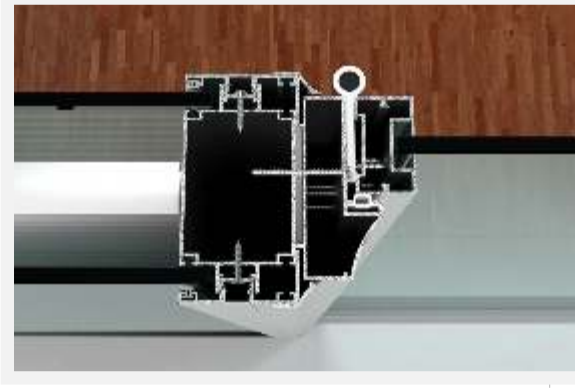

Detay 05d / 06d - Alüminyum Çerçeveseli Cam Kanat

1. Gövde (1006199)
2. Kapak (720685)
3. Çıta (1006123)
4. Kapı Kasası (1406576)
5. Düz Çerçeve Profili (1406577)
6. Geçiş Profili (1006198)
7. Kapı Fitili
8. Özel Yaprak Menteşe
9. Cam Kanatlar İçin Kollu Kilit Takımı