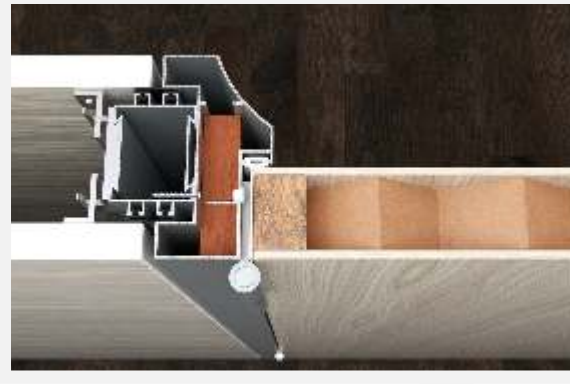

Detay 06e - Laminat Kanat

1. Gövde (490673) 2. Kapı Kasası (490675)
3. Laminat Kanat (45mm.) 4. Kapı Fitili 5. İkili Gövde Fitili
6. Özel Yaprak Mentеше 7. Ahşap Kanat İçin Kol ve Kilit Takımı