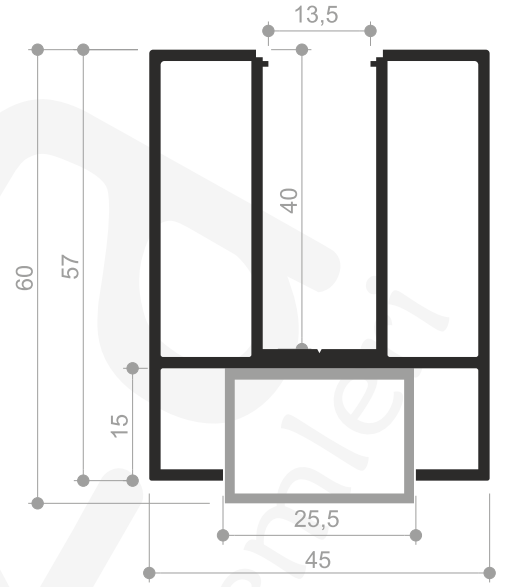

Özel Detay 01 - Zivana

1. Gövde (1006199)
2. 100'lük Zivana

Profil No : 1006271
Ağırlık : 0,840 Kg/mt.

Profil No : 1006272
Ağırlık : 0,800 Kg/mt.

Profil No : 410648
Ağırlık : 1,200 Kg/mt.

Profil No : 1506525
Ağırlık : 0,390 Kg/mt.