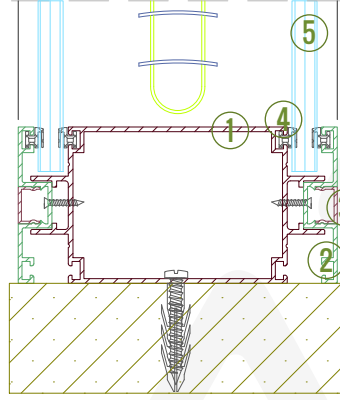

Detay 01a - Zemin

1. Gövde (1006199)
2. Kapak (720685)
3. Çıta (1006123)
4. Jaluzi Fitili
5. 6-11mm Cam

Detay 01b - Kablo Kanalı

1. Gövde (1006199)
2. 50x95 Kutu (2106)
3. Süpürgelik (1006197)
4. Tozluk Fitili

Detay 02 - Tavan

1. Gövde (1006199)
2. Kapak (720685)
3. Çıta (1006123)
4. Jaluzi Fitili
5. 6-11mm Cam

Detay 03a - Dikey Orta Kayıt

1. Gövde (1006199)
2. Kapak (720685)
3. Çıta (1006123)
4. Dekoratif Çerçeve (1006128)
5. Jaluzi Fitili
6. 6-11mm Cam