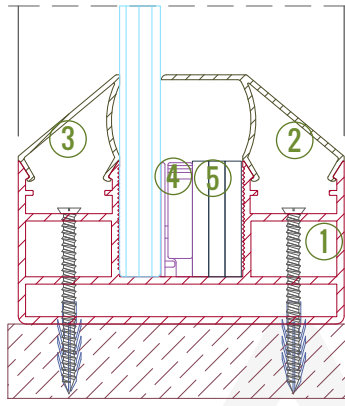

8mm Şeffaf Fitolu

12mm Şeffaf Fitolu

10mm Şeffaf Fitolu

Detay 01 - Zemin

1. Gövde (1006234)
2. Açılı Çıta - Kulaklı (1006284)
3. Açılı Çıta (1006285)
4. Plastik Sıkıştırma Kaması (Küçük Boy)
5. Kompozit / Kompakt Levha