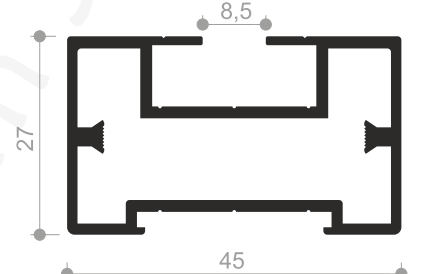

Özel Detay 01 - Zivana

1. Gövde (1506522)
2. 80'lik Kızaklı Zivana

C4080 Seri Bölme Duvar Sistemi Kablo Kanalı Hazırlanması

Detay 01a - Zemin

1. Gövde (720684 / 1006225)
2. Kapak (720685)
3. Çıta (1006123)
4. Jaluzi Fitili
5. 6-11mm Cam