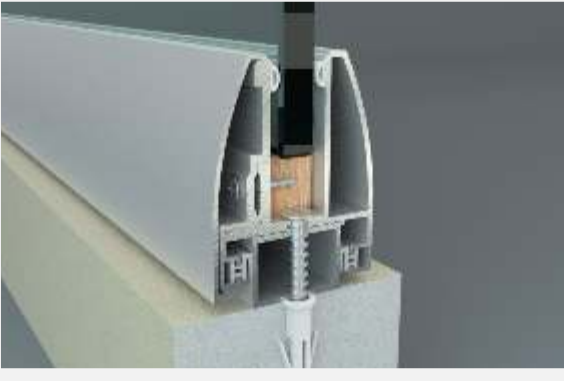

Özel Detay 04 - Orta Kayıt Birleşim

1. Orta Kayıt Gövde (480692)
2. Orta Kayıt İç Kapak (480691)
3. Orta Kayıt Dış Kapak (480690)
4. Köşebent

Özel Detay 05 - Bitiş Kapağı

1. Bitiş Kapağı

Detay 01 - Zemin

- 1. Gövde (1006272) 2. İç Kapak (1506525)
- 3. Oval Kapak (1506527) 4. 806 (17x25 Kutu Profil)
- 5. Jaluzi Fitili 6. Yapışkan Silikon Bant
- 7. Ahşap / Plastik Takoz.