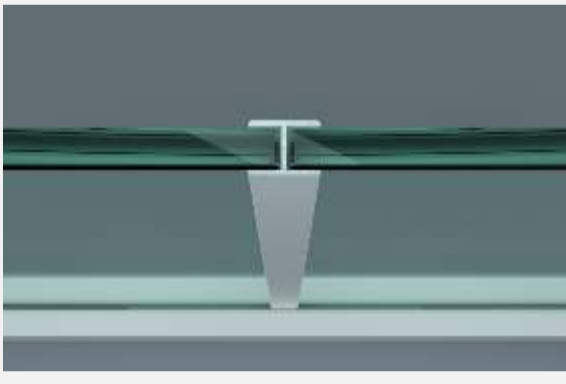

Özel Detay 01 - Dikey Hizası Bozuk Duvar Dibi

1. Gövde (1006271)
2. İç Kapak (1506525)
3. Düz Kapak (1506526)
4. 50x40mm "U" Profil

Özel Detay 02a - Şeffaf Fital ile Cam Birleşimleri

1. 8mm Cam için Şeffaf Plastik
2. 10mm Cam için Şeffaf Plastik
3. 12mm Cam için Şeffaf Plastik