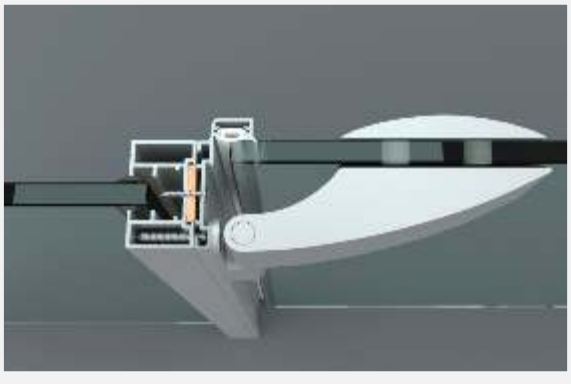

Detay 04a / 05a - Cam Kanat

1. Düz Gövde (1506519)
2. Kapı Adaptörü (1406590)
3. Kama Fitol
4. Kasa Fitol
5. Cam Kanat Mentşesi
6. Cam Kanatlar İçin Kollu Kilit Takımı