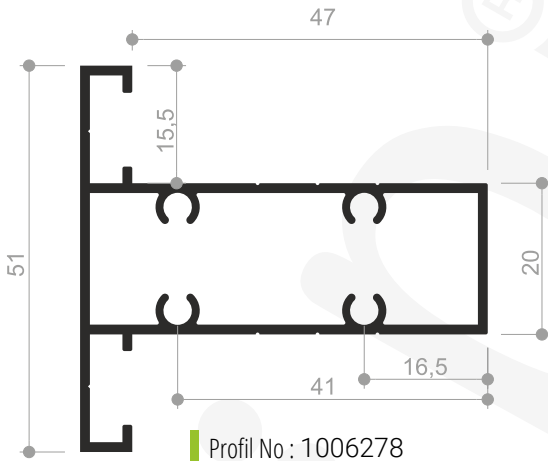

Profil No : 560632
Ağırlık : 0,270 Kg/mt.

Profil No : 1506549 /
Ağırlık : 0,330 Kg/mt.

Profil No : 1506518
Ağırlık : 0,700 Kg/mt.

Profil No : 1506519
Ağırlık : 0,750 Kg/mt.

Profil No : 1006278
Ağırlık : 0,820 Kg/mt.