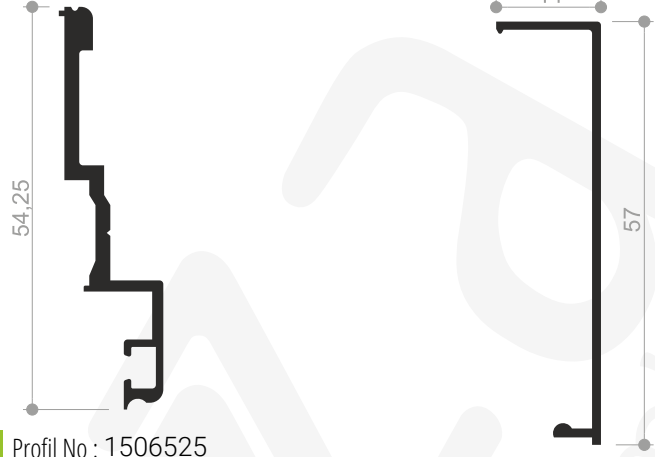

Özel Detay 02 - Köşe Dönüş

1. Gövde (1006234)
2. Köşebent

Özel Detay 03 - "T" Birleşim

1. Gövde (1006234)
2. Köşebent

Profil No : 1006271
Ağırlık : 0,840 Kg/mt.

Profil No : 1506525
Ağırlık : 0,390 Kg/mt.

Profil No : 1506526
Ağırlık : 0,260 Kg/mt.