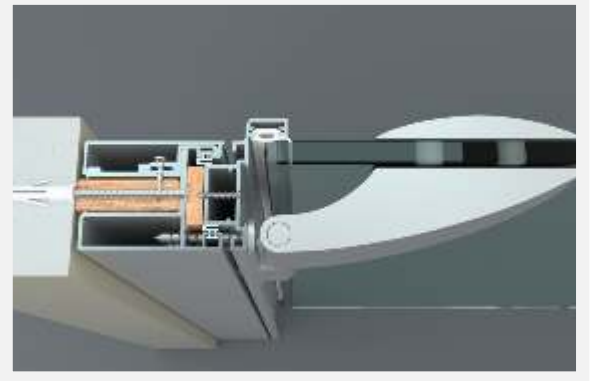

Detay 04f / 05f - Alüminyum Çerçeveseli Laminat Kanat

1. Gövde (1006271) 2. İç Kapak (1506525) 3. Düz Kapak (1506526)
4. Kapı Adaptörü (1406590) 5. Laminat Kanat Çerçevesi (1506549 / 560632)
6. Kapı Fitolu 7. Özel Yaprak Menteşe 8. Ahşap Kanat İçin Rozetli Kollu Kilit Takımı

Detay 06 - Duvar Dibi Menteşe

1. Gövde (1006271) 2. İç Kapak (1506525) 3. Düz Kapak (1506526)
4. Kapı Adaptörü (1406590) 5. Kapı Fitolu 6. Ahşap Takoz

Detay 07 - Kapı Üzeri Tavan

1. Gövde (1006271) 2. İç Kapak (1506525) 3. Düz Kapak (1506526)
4. Kapı Adaptörü (1406590) 5. Kapı Fitolu 6. Ahşap Takoz