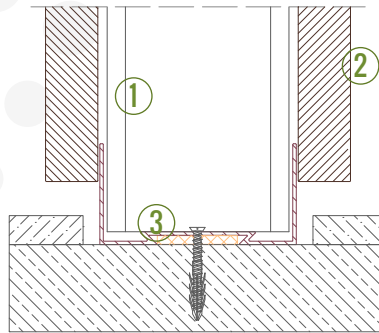

Detay 01d - Zemin (Ahşap Panel)

1. Gövde (490673)
2. Ahşap Paneller (18mm.)
3. Alt/Üst Baza (480654)