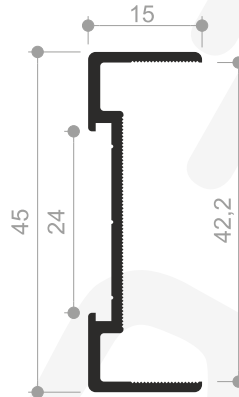

Profil No : 490679
Ağırlık : 1,800 Kg/mt.

Profil No : 1006143
Ağırlık : 0,540 Kg/mt.

Profil No : 510689
Ağırlık : 0,290 Kg/mt.

Profil No : 1006168
Ağırlık : 0,830 Kg/mt.

Profil No : 1006217
Ağırlık : 0,500 Kg/mt.

Profil No : 1006228
Ağırlık : 0,800 Kg/mt.

Profil No : 1406577
Ağırlık : 0,800 Kg/mt.

Profil No : 560632
Ağırlık : 0,270 Kg/mt.

Profil No : 1506549 /
Ağırlık : 0,330 Kg/mt.

İkili Gövde Fitili

Tekli Gövde Fitili