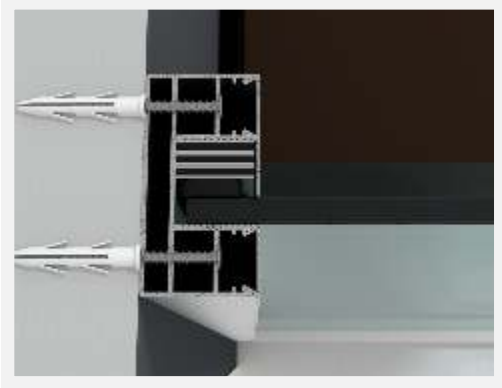

Detay 02 - Tavan

1. Gövde (1006234)
2. Düz Çıta - Kulaklı (1006254)
3. Düz Çıta (1006255)
4. Plastik Sıkıştırma Kaması (Küçük Boy)
5. Kompozit / Kompakt Levha