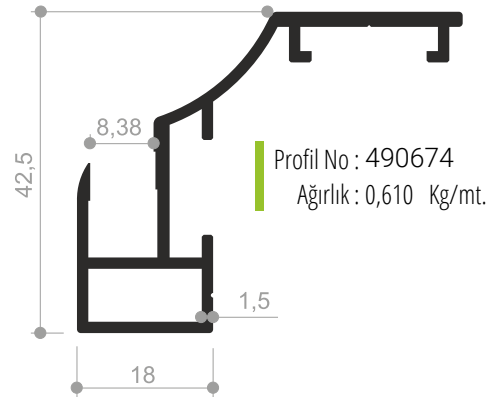

123-124 DİĞER DETAY VE AÇIKLAMALAR

- 123 Kanatlarda Aylanlı Gönye Kullanımı
- 124 Açılır Çift Kanat Birleşimleri

D105 Kasetli Sistem

ÇİFT CAM

JALUZİLİ / JALUZISİZ

BÖLME DUVAR SİSTEMLERİ

Profil No : 530654
Ağırlık : 1,000 Kg/mt.

Profil No : 490679
Ağırlık : 1,800 Kg/mt.

Profil No : 1006143
Ağırlık : 0,540 Kg/mt.

Profil No : 510689
Ağırlık : 0,290 Kg/mt.

Profil No : 1006168
Ağırlık : 0,830 Kg/mt.

Profil No : 1006217
Ağırlık : 0,500 Kg/mt.