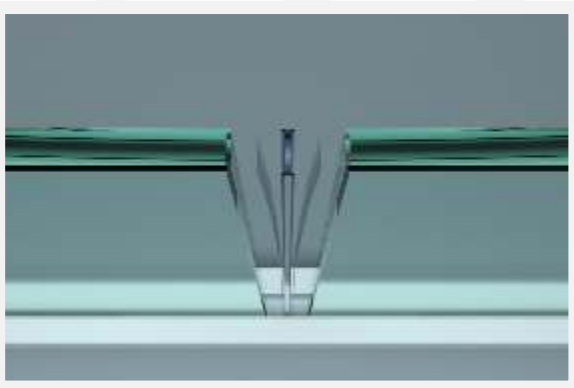

Detay 12 - Kapı Üzeri Sabit Bölme

1. Gövde (1006271)
2. İç Kapak (1506525)
3. Düz Kapak (1506526)
4. Kapı Adaptörü (1406590)
5. Kapı Fitolü
6. Yapışkan Silikon Bant
7. Ahşap / Plastik Takoz.