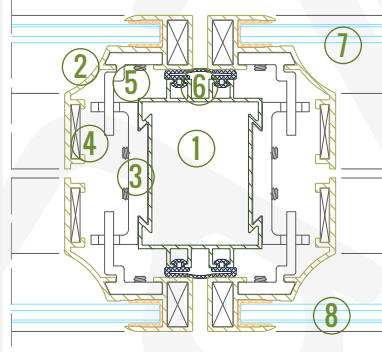

1. Gövde (490673)
2. Ahşap Paneller (18mm.)
3. Alt/Üst Baza (480654)
4. Sıkıştırma Zıvanası

Detay 04a - Duvar Dibi Bitiş (Cam Kaset)

1. Alt/Üst Baza (480654)
2. Kaset (490674 / 530684)
3. Kaset Askısı
4. Askı Zıvana
5. Köşebent
6. Cam (6mm.)

Detay 04b - Duvar Dibi Bitiş (Ahşap Panel)

1. Alt/Üst Baza (480654) 2. Ahşap Paneller (18mm.)
3. Ahşap Panel Askısı 4. Askı Zıvana

Detay 05a - Orta Kayıt (Cam Kaset)

1. Gövde (490673) 2. Kaset (490674 / 530684)
3. Askı Zıvana 4. Köşebent
5. Kaset Askısı 6. İkili Gövde Fitili 8. Cam (6mm.)