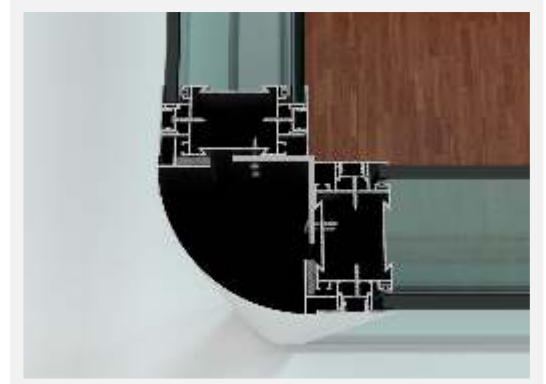

Detay 04a - 90° Köşe Dönüş

1. Gövde (1506522)
2. Kapak (1006219 / 1006220)
3. Çıta (1006123)
4. Oval Dönüş Profili (1006168)
5. 40x40x2 Köşebent
6. Kompakt/Kompozit Levha