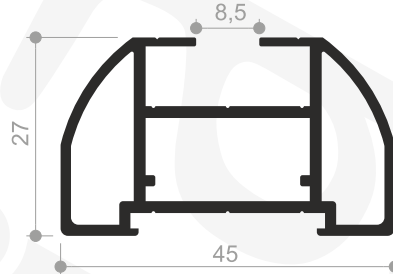

Özel Detay 01 - Zivana

1. Gövde (1506522)
2. 80'lik Kızaklı Zivana

C4080 Seri Bölme Duvar Sistemi Kablo Kanalı Hazırlanması

Detay 01a - Zemin

1. Gövde (720684 / 1006225)
2. Kapak (720685)
3. Çıta (1006123)
4. Jaluzi Fitili
5. 6-11mm Cam