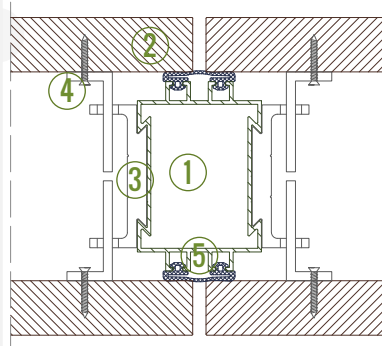

Detay 05c - Orta Kayıt (Ahşap Panel)

1. Gövde (490673) 2. Ahşap Paneller (18mm.)
  3. Askı Zıvana 4. Ahşap Panel Askısı 5. İkili Gövde Fitili