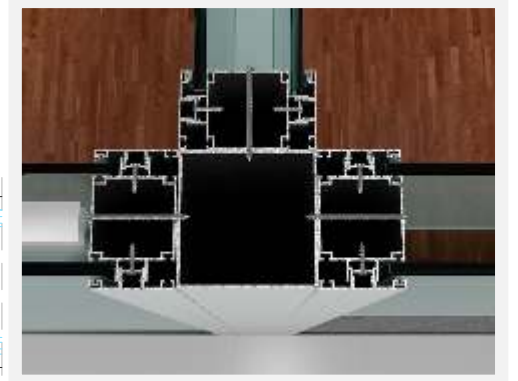

Detay 09 - "T" Birleşim

1. Gövde (720684 / 1006225)
2. Kapak (720685)
3. Çita (1006123)
4. 80x80 Kutu Profil (8006)

Özel Detay 01 - Zivana

1. Gövde (720684 / 1006225)
2. 80'lik Zivana