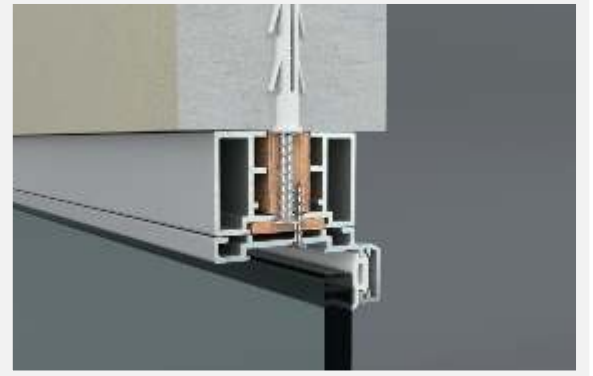

Detay 07 - Kapı Üzeri Tavan

1. Düz Gövde (1506519)
2. Kapı Adaptörü (1406590)
3. Kasa Fitili
4. Ahşap Takoz