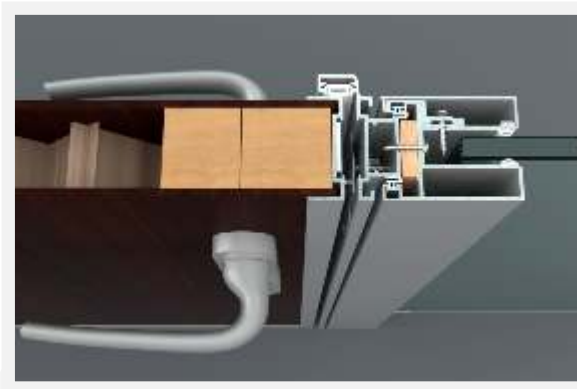

Detay 04f / 05f - Alüminyum Çerçeveseli Laminat Kanat

1. Gövde (1006271) 2. İç Kapak (1506525) 3. Düz Kapak (1506526)
4. Kapı Adaptörü (1406590) 5. Laminat Kanat Çerçevesi (1506549 / 560632)
6. Kapı Fitolu 7. Özel Yaprak Menteşe 8. Ahşap Kanat İçin Rozetli Kollu Kilit Takımı