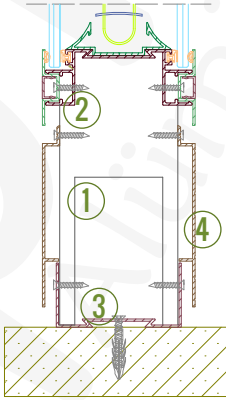

Detay 01a - Zemin

1. Gövde (1506522)
2. Kapak (1006219 / 1006220)
3. Çıta (1006123)
4. Jaluzi Fitili
5. Dekor Profili (1506523)
6. 6-11mm Cam

Detay 01b - Kablo Kanalı

1. Gövde (1506522)
2. Kapak (1006219 / 1006220)
3. Çıta (1006123)
4. 50x95 Kutu (2106)
5. Süpürgelik (1006197)
6. Tozluk Fitili

Detay 01c - Kablo Kanalı

1. Gövde (1506522)
2. Yatay Taşıyıcı (480688)
3. Alt Baza (480654)
4. Süpürgelik (480689)

Detay 01d - Kablo Kanalı

1. Gövde (1506522)
2. Yatay Taşıyıcı (480688)
3. Alt Baza (480654)
4. Süpürgelik (480689)
5. Kimyasal Madde ile Yapıştırılmış Kompakt / Kompozit Levha