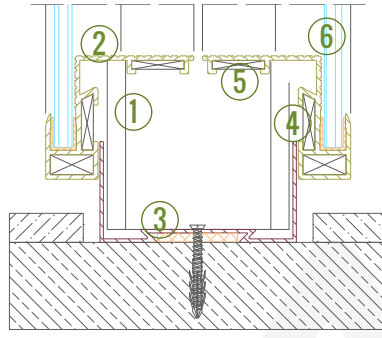

Detay 01e - Zemin (Cam Kaset)

1. Gövde (490673)
2. Kaset (490674 / 530684)
3. Alt/Üst Baza (480654)
4. Kaset Gönyesi
5. Köşebent
6. Cam (6mm.)

Detay 02a - Orta Kayıt (Cam Kaset)

1. Gövde (490673)
2. Kaset (490674 / 530684)
3. Yatay Orta Kayıt(490677)
4. Kaset Gönyesi
5. Köşebent
6. Zvana
7. İkili Gövde Fitili
8. Cam (6mm.)

Detay 02b - Orta Kayıt (Cam Kaset ve Ahşap Panel)

1. Gövde (490673)
2. Kaset (490674 / 530684)
3. Yatay Orta Kayıt(490677)
4. Ahşap Paneller (18mm.)
5. Kaset Gönyesi
6. Köşebent
7. Zvana
8. İkili Gövde Fitili
9. Cam (6mm.)