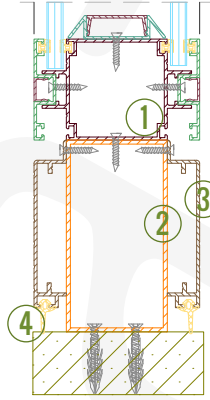

Detay 01b - Kablo Kanalı

1. Gövde (720684 / 1006225)
2. 50x95 Kutu (2106)
3. Süpürgelik (1006197)
4. Tozluk Fitili