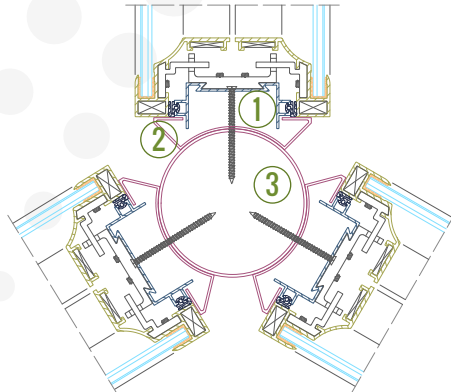

Özel Detay 01d - Serbest Açılı Köşe Dönüş

1. Bitiş Profili (490676)
2. Serbest Açılı Dönüş Profili (1006143)
3. Boru Profil (530654)