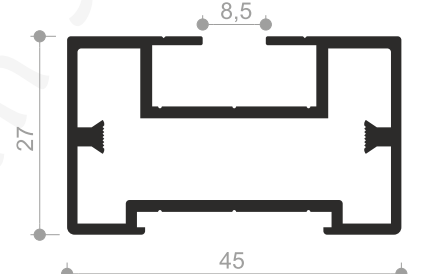

Detay 09 - "T" Birleşim

1. Gövde (720684 / 1006225)
2. Kapak (720685)
3. Çita (1006123)
4. 80x80 Kutu Profil (8006)

Özel Detay 01 - Zivana

1. Gövde (720684 / 1006225)
2. 80'lik Zivana

C 50100
ÇİFT CAM
BÖLME DUVAR SİSTEMLERİ