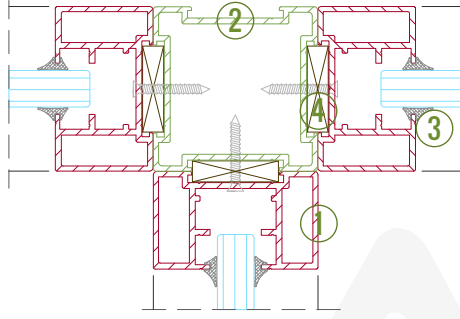

Detay 10 - "T" Birleşim

1. Düz Gövde (1506519)
2. Köşe Adaptörü (1006226)
3. Kama Fitol
4. Kompakt/Kompozit Levha