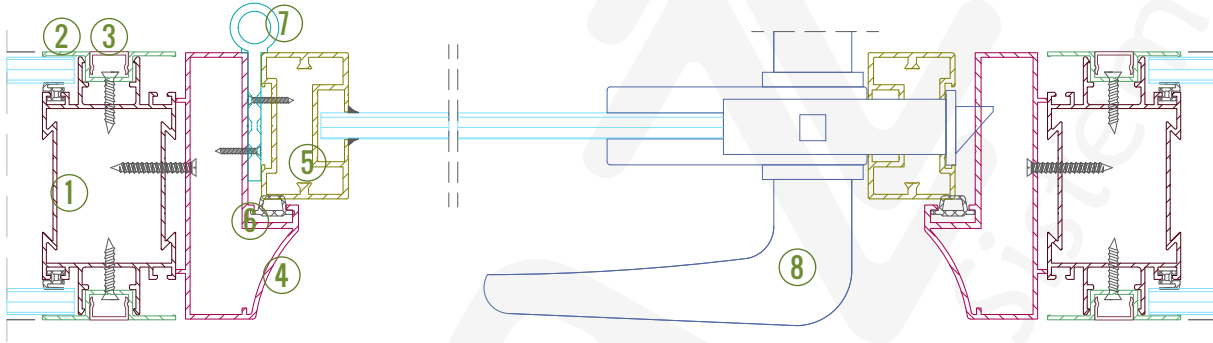

Detay 05d / 06d - Alüminyum Çerçevesi Cam Kanat

1. Gövde (1506522)
2. Kapak (1006219 / 1006220)
3. Çıta (1006123)
4. Kapı Kasası (1406576)
5. Düz Çerçeve Profili (1406577)
6. Kapı Fitili
7. Özel Yaprak Menteşe
8. Alüminyum Çerçevesi Cam Kanatlar İçin Kollu Kilit Takımı