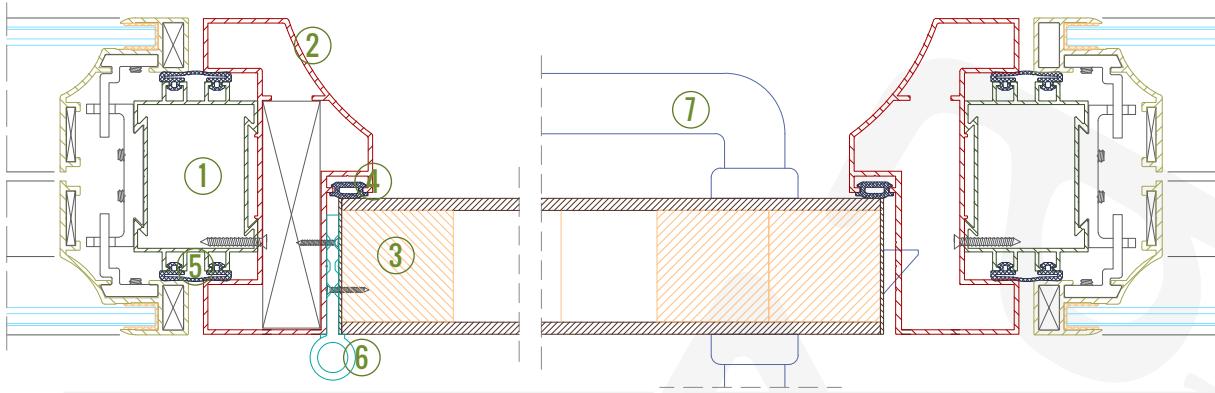

Detay 06e - Laminat Kanat

1. Gövde (490673) 2. Kapı Kasası (490675)
3. Laminat Kanat (45mm.) 4. Kapı Fitili 5. İkili Gövde Fitili
6. Özel Yaprak Mentеше 7. Ahşap Kanat İçin Kol ve Kilit Takımı