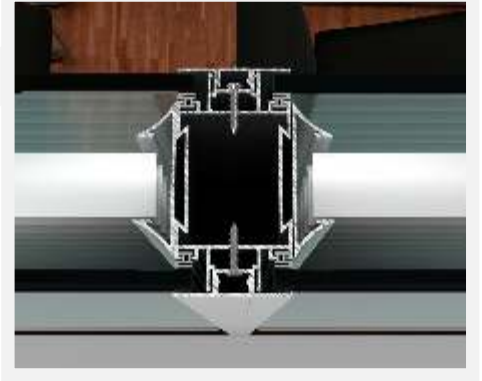

Detay 03b - Yatay Orta Kayıt

1. Gövde (1506522)
2. Kapak (1006219 / 1006220)
3. Çıta (1006123)
4. Jaluzi Fitili
5. 6-11mm Cam

Detay 04 - Duvar Dibi

1. Gövde (1506522)
2. Kapak (1006219 / 1006220)
3. Çıta (1006123)
4. Dekor Profili (1506523)
5. Jaluzi Fitili
6. 6-11mm Cam