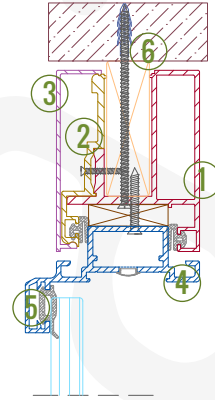

Detay 07 - Kapı Üzeri Tavan

1. Gövde (1006271) 2. İç Kapak (1506525)
  3. Düz Kapak (1506526) 4. Kapı Adaptörü (1406590)
  5. Kapı Fitili 6. Ahşap Takoz