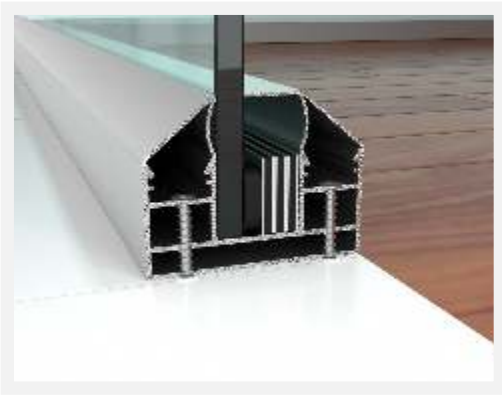

Detay 01 - Zemin

1. Gövde (1006234)
2. Açılı Çıta - Kulaklı (1006284)
3. Açılı Çıta (1006285)
4. Plastik Sıkıştırma Kaması (Küçük Boy)
5. Kompozit / Kompakt Levha

Detay 02 - Tavan

1. Gövde (1006234)
2. Düz Çıta - Kulaklı (1006254)
3. Düz Çıta (1006255)
4. Plastik Sıkıştırma Kaması (Küçük Boy)
5. Kompozit / Kompakt Levha

Detay 03 - Duvar

1. Gövde (1006234)
2. Düz Çıta - Kulaklı (1006254)
3. Düz Çıta (1006255)
4. Plastik Sıkıştırma Kaması (Küçük Boy)
5. Kompozit / Kompakt Levha

Özel Detay 01 - Bitiş Kapağı

1. Bitiş Kapağı