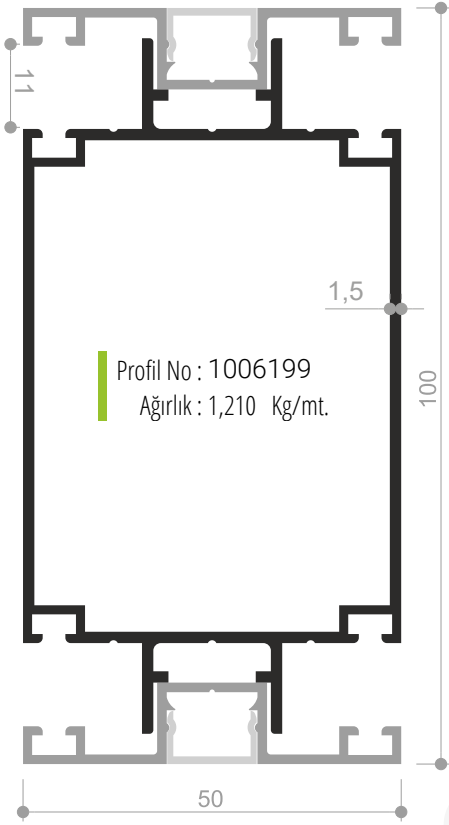

Detay 09 - "T" Birleşim

1. Gövde (720684 / 1006225)
2. Kapak (720685)
3. Çita (1006123)
4. 80x80 Kutu Profil (8006)

Özel Detay 01 - Zivana

1. Gövde (720684 / 1006225)
2. 80'lik Zivana

C 50100
ÇİFT CAM
BÖLME DUVAR SİSTEMLERİ