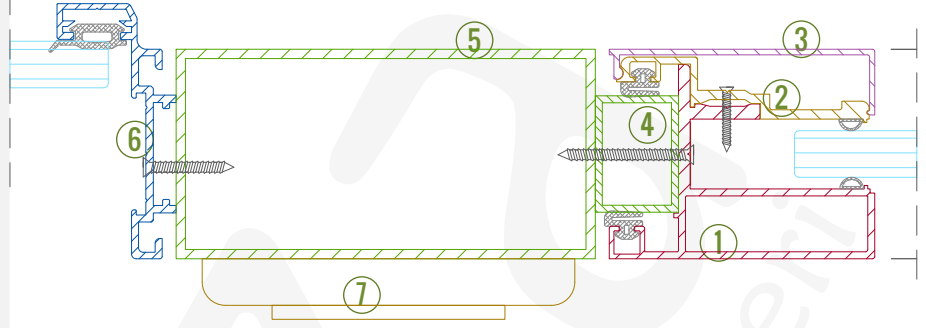

Detay 08 - Elektrik Elemanları

1. Gövde (1006271)
2. İç Kapak (1506525)
3. Düz Kapak (1506526)
4. 17x25 Kutu Profil (806)
5. 45x90 Kutu Profil (210613)
6. Sıyrılmış Kapı Adaptörü (1406590)
7. Elektrik Elemanı

Detay 09 - Köşe Dönüş

1. Gövde (1006271)
2. İç Kapak (1506525)
3. Düz Kapak (1506526)
4. 806 (17x25 Kutu Profil)
5. Köşe Adaptörü (1006226)
6. Ahşap/Kompozit Takoz

Detay 10 - "T" Birleşim

1. Gövde (1006271)
2. İç Kapak (1506525)
3. Düz Kapak (1506526)
4. 806 (17x25 Kutu Profil)
5. Köşe Adaptörü (1006226)
6. Ahşap/Kompozit Takoz

Detay 11 - Kapı Üzeri Sabit Bölme Kenarı

1. Gövde (1006271)
2. İç Kapak (1506525)
3. Düz Kapak (1506526)
4. 806 (17x25 Kutu Profil)
5. 3045 Düz Bölme Profili (1506519)
6. Kama Fitol