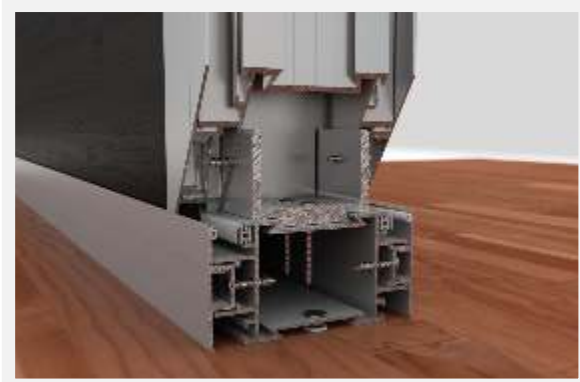

Detay 05 - "T" Birleşim

1. Gövde (1506522)
2. Kapak (1006219 / 1006220)
3. Çıta (1006123)
4. 80x80 Kutu Profil (8006)

Özel Detay 01 - Zivana

1. Gövde (1506522)
2. 80'lik Kızaklı Zivana