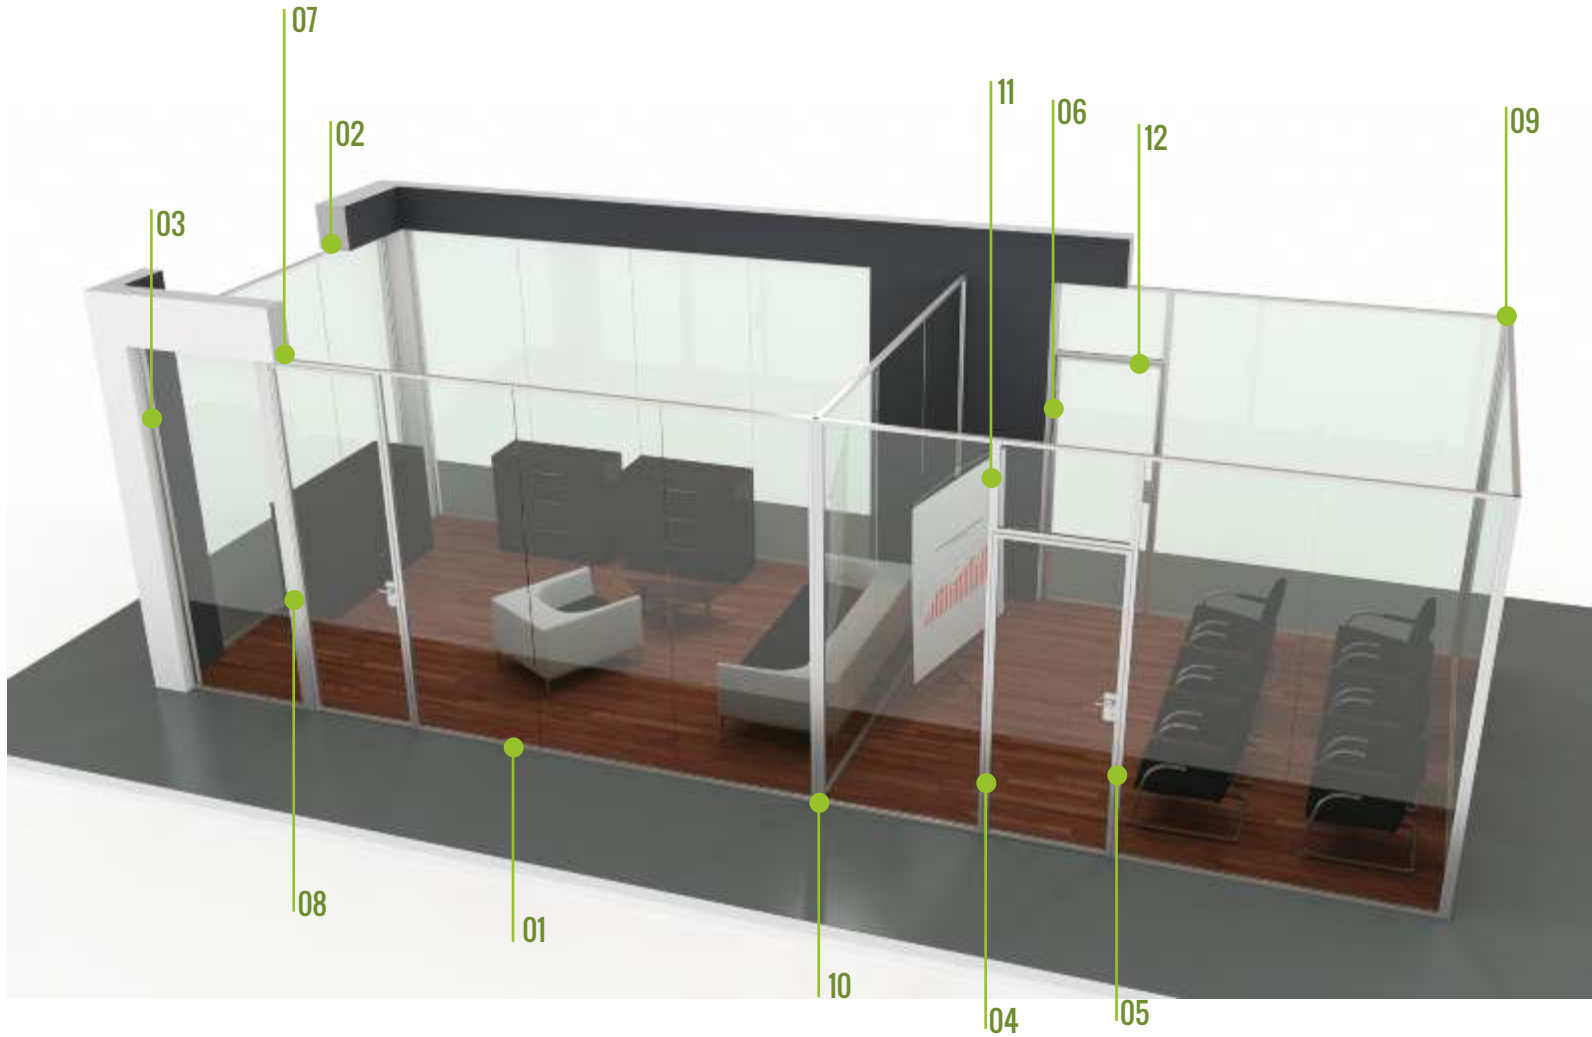

Detay 12 - Kapı Üzeri Sabit Cam

1. Düz Gövde (1506519)
2. Kapı Adaptörü (1406590)
3. Kasa Fitol
4. Kama Fitol
5. Ahşap Takoz

Özel Detay 02 - Cam Birleşimleri

1. 8mm Cam İçin Şeffaf Plastik
2. 10mm Cam İçin Şeffaf Plastik
3. 12mm Cam İçin Şeffaf Plastik
4. 8mm "H" Profil (580688)
5. 10mm "H" Profil (570626)