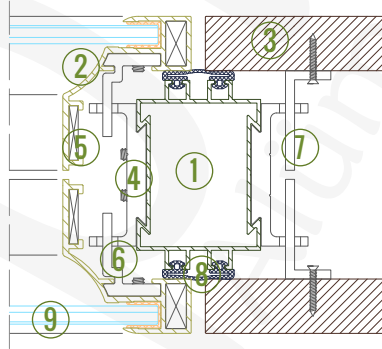

Detay 05c - Orta Kayıt (Ahşap Panel)

1. Gövde (490673) 2. Ahşap Paneller (18mm.)
  3. Askı Zıvana 4. Ahşap Panel Askısı 5. İkili Gövde Fitili