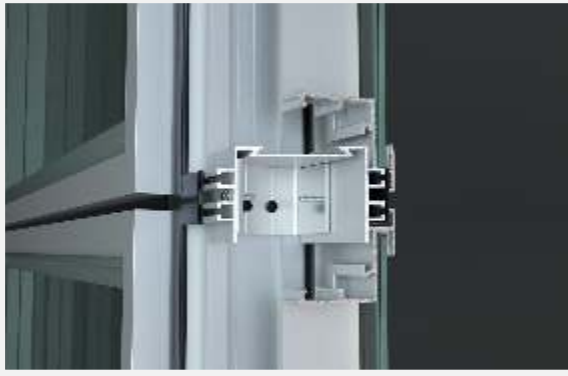

Detay 01e - Zemin (Cam Kaset)

1. Gövde (490673)
2. Kaset (490674 / 530684)
3. Alt/Üst Baza (480654)
4. Kaset Gönyesi
5. Köşebent
6. Cam (6mm.)

Detay 02a - Orta Kayıt (Cam Kaset)

1. Gövde (490673)
2. Kaset (490674 / 530684)
3. Yatay Orta Kayıt(490677)
4. Kaset Gönyesi
5. Köşebent
6. Zvana
7. İkili Gövde Fitili
8. Cam (6mm.)

Detay 02b - Orta Kayıt (Cam Kaset ve Ahşap Panel)

1. Gövde (490673)
2. Kaset (490674 / 530684)
3. Yatay Orta Kayıt(490677)
4. Ahşap Paneller (18mm.)
5. Kaset Gönyesi
6. Köşebent
7. Zvana
8. İkili Gövde Fitili
9. Cam (6mm.)