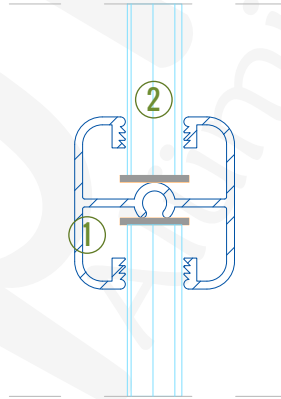

Özel Detay 01 - Köşe Birleşim Plastiği

1. Plastik Köşe

Masalararası Raf ve Dolap Askı Sistemleri

Detay 01a - Zemin

1. Gövde (1006228)
2. 8-20mm Cam

Detay 02 - Üst

1. Gövde (1006228)
2. 8-20mm Cam

Detay 03 - Orta Kayıt