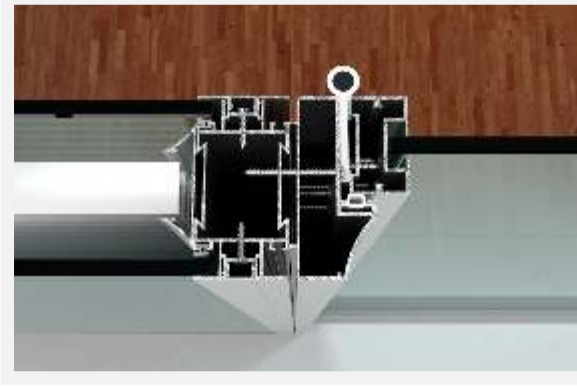

Detay 05d / 06d - Alüminyum Çerçevesi Cam Kanat

1. Gövde (1506522)
2. Kapak (1006219 / 1006220)
3. Çıta (1006123)
4. Kapı Kasası (1406576)
5. Düz Çerçeve Profili (1406577)
6. Kapı Fitili
7. Özel Yaprak Menteşe
8. Alüminyum Çerçevesi Cam Kanatlar İçin Kollu Kilit Takımı