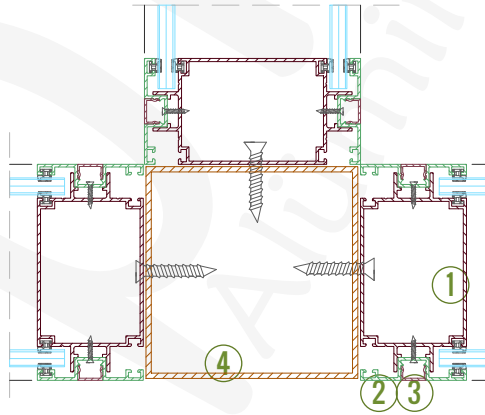

Detay 09 - "T" Birleşim

1. Gövde (1006199)
2. Kapak (720685)
3. Çıta (1006123)
4. 100x100 Kutu Profil (10006)

Özel Detay 01 - Zivana

1. Gövde (1006199)
2. 100'lük Zivana