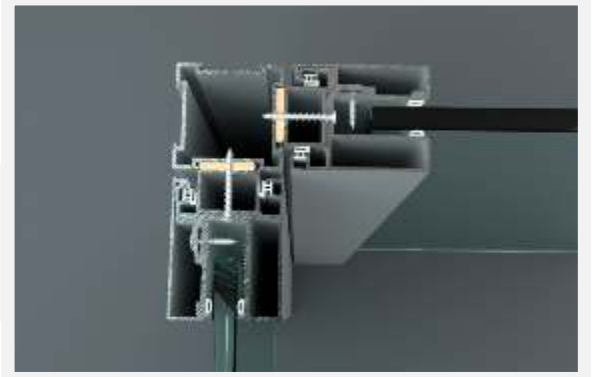

Detay 09 - Köşe Dönüş

1. Gövde (1006271)
2. İç Kapak (1506525)
3. Düz Kapak (1506526)
4. 806 (17x25 Kutu Profil)
5. Köşe Adaptörü (1006226)
6. Ahşap/Kompozit Takoz

Detay 10 - "T" Birleşim

1. Gövde (1006271)
2. İç Kapak (1506525)
3. Düz Kapak (1506526)
4. 806 (17x25 Kutu Profil)
5. Köşe Adaptörü (1006226)
6. Ahşap/Kompozit Takoz

Detay 11 - Kapı Üzeri Sabit Bölme Kenarı

1. Gövde (1006271)
2. İç Kapak (1506525)
3. Düz Kapak (1506526)
4. 806 (17x25 Kutu Profil)
5. 3045 Düz Bölme Profili (1506519)
6. Kama Fitol