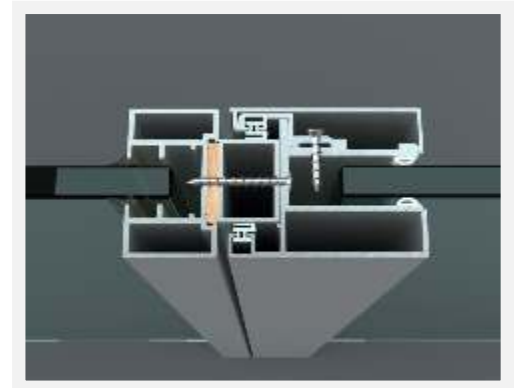

Detay 08 - Elektrik Elemanları

1. Gövde (1006271)
2. İç Kapak (1506525)
3. Düz Kapak (1506526)
4. 17x25 Kutu Profil (806)
5. 45x90 Kutu Profil (210613)
6. Sıyrılmış Kapı Adaptörü (1406590)
7. Elektrik Elemanı

Detay 09 - Köşe Dönüş

1. Gövde (1006271)
2. İç Kapak (1506525)
3. Düz Kapak (1506526)
4. 806 (17x25 Kutu Profil)
5. Köşe Adaptörü (1006226)
6. Ahşap/Kompozit Takoz

Detay 10 - "T" Birleşim

1. Gövde (1006271)
2. İç Kapak (1506525)
3. Düz Kapak (1506526)
4. 806 (17x25 Kutu Profil)
5. Köşe Adaptörü (1006226)
6. Ahşap/Kompozit Takoz

Detay 11 - Kapı Üzeri Sabit Bölme Kenarı

1. Gövde (1006271)
2. İç Kapak (1506525)
3. Düz Kapak (1506526)
4. 806 (17x25 Kutu Profil)
5. 3045 Düz Bölme Profili (1506519)
6. Kama Fitol