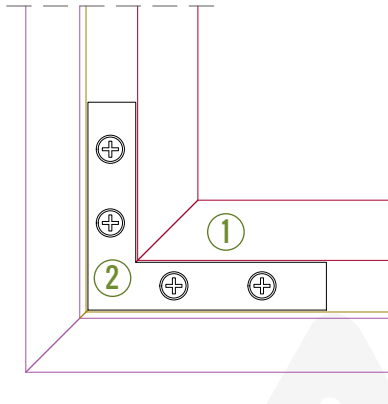

Özel Detay 01a - Köşe Birleşimi

1. Gövde (1006271 / 410648)
2. Köşebent

Detay 01b - Köşe Dönüş

1. Gövde (1006271 / 410648)
2. İç Kapak (1506525)
3. Düz Kapak (1506526)
4. 806 (17x25 Kutu Profil)
5. Köşe Adaptörü(1006226)
6. Ahşap/Kompozit Takoz