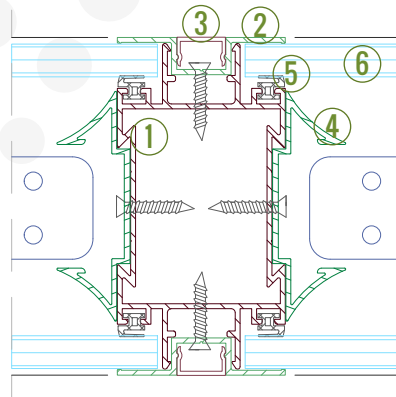

Detay 03a - Dikey Orta Kayıt

1. Gövde (1506522)
2. Kapak (1006219 / 1006220)
3. Çıta (1006123)
4. Dekor Profili (1506523)
5. Jaluza Fitali 6. 6-11mm Cam