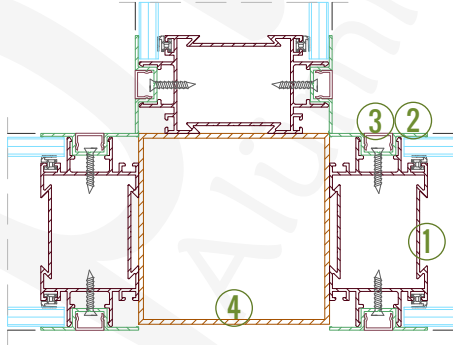

Detay 05 - "T" Birleşim

1. Gövde (1506522)
2. Kapak (1006219 / 1006220)
3. Çıta (1006123)
4. 80x80 Kutu Profil (8006)

Özel Detay 01 - Zivana

1. Gövde (1506522)
2. 80'lik Kızaklı Zivana

MS 1745

MASALARARASI / MASAÜSTÜ