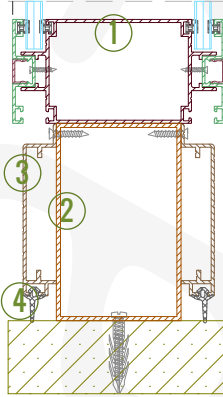

Detay 01b - Kablo Kanalı

1. Gövde (1006199)
2. 50x95 Kutu (2106)
3. Süpürgelik (1006197)
4. Tozluk Fitili

Detay 02 - Tavan

1. Gövde (1006199)
2. Kapak (720685)
3. Çıta (1006123)
4. Jaluzi Fitili
5. 6-11mm Cam

Detay 03a - Dikey Orta Kayıt

1. Gövde (1006199)
2. Kapak (720685)
3. Çıta (1006123)
4. Dekoratif Çerçeve (1006128)
5. Jaluzi Fitili
6. 6-11mm Cam