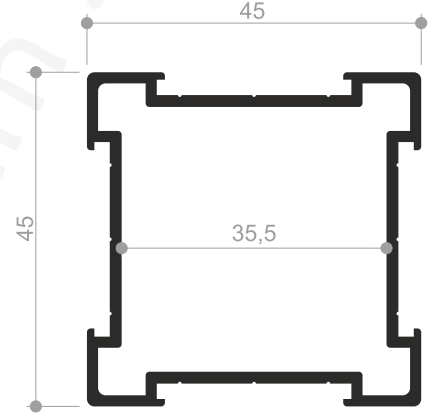

Profil No : 1006226
Ağırlık : 0,900 Kg/mt.