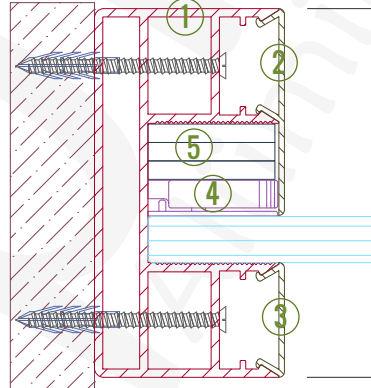

Detay 02 - Tavan

1. Gövde (1006234)
2. Düz Çıta - Kulaklı (1006254)
3. Düz Çıta (1006255)
4. Plastik Sıkıştırma Kaması (Küçük Boy)
5. Kompozit / Kompakt Levha