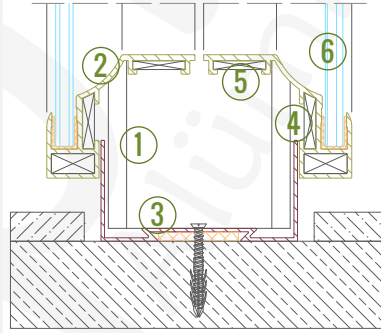

Detay 01b - Zemin (Süpürgelik ve Ahşap Panel)

1. Gövde (490673)
2. Ahşap Paneller (18mm.)
3. Alt/Üst Baza (480654)
4. Süpürgelik (490678)
5. Süpürgelik Arkalığı (510689)