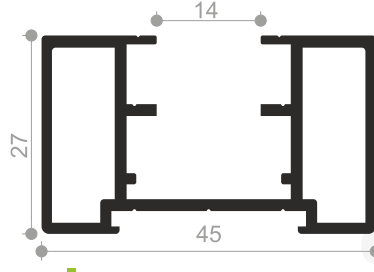

1. Gövde (1006272)
2. İç Kapak (1506525)
3. Oval Kapak (1506527)
4. 806 (17x25 Kutu Profil)
5. Köşebent

Özel Detay 04 - Bitiş Kapağı

1. Bitiş Kapağı

Profil No : 1506518
Ağırlık : 0,700 Kg/mt.

Profil No : 1506519
Ağırlık : 0,750 Kg/mt.