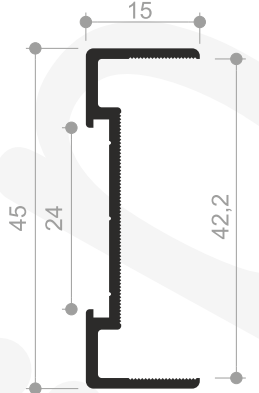

Özel Detay 01 - Zivana

1. Gövde (1506522)
2. 80'lik Kızaklı Zivana

C4080 Seri Bölme Duvar Sistemi Kablo Kanalı Hazırlanması

Detay 01a - Zemin

1. Gövde (720684 / 1006225)
2. Kapak (720685)
3. Çıta (1006123)
4. Jaluzi Fitili
5. 6-11mm Cam