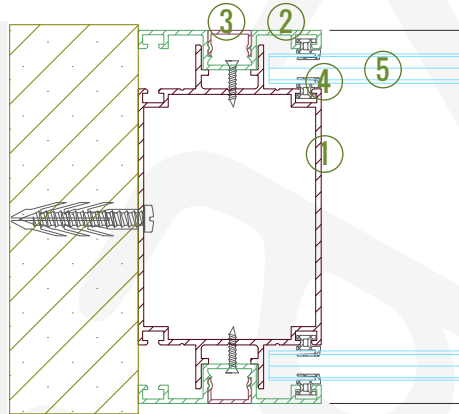

Detay 03b - Yatay Orta Kayıt

1. Gövde (1006199)
2. Kapak (720685)
3. Çıta (1006123)
4. Jaluzi Fitili
5. 6-11mm Cam
6. 8-18mm Sunta/Suntalam

Detay 04 - Duvar Dibi

1. Gövde (1006199)
2. Kapak (720685)
3. Çıta (1006123)
4. Jaluzi Fitili
5. 6-11mm Cam