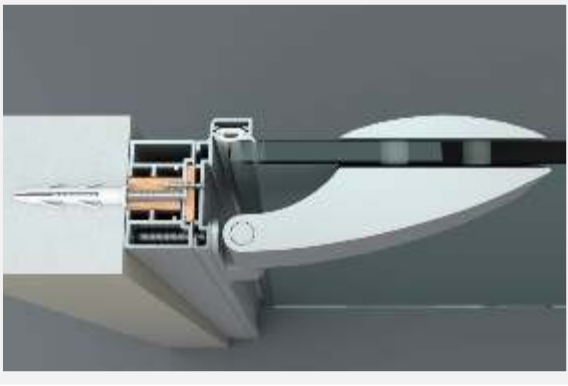

Detay 06 - Duvar Dibi Mentеше

1. Düz Gövde (1506519)
2. Kapı Adaptörü (1406590)
3. Kasa Fitili
4. Ahşap Takoz

Detay 07 - Kapı Üzeri Tavan

1. Düz Gövde (1506519)
2. Kapı Adaptörü (1406590)
3. Kasa Fitili
4. Ahşap Takoz

Detay 08 - Teknik Panel

1. Düz Gövde (1506519)
2. Kapı Adaptörü (1406590)
3. 45x90 Kutu Profil (210613)
4. Kompakt/Kompozit Levha

Detay 09 - Köşe Dönüş

1. Düz Gövde (1506519)
2. Köşe Adaptörü (1006226)
3. Kama Fitil
4. Kompakt/Kompozit Levha