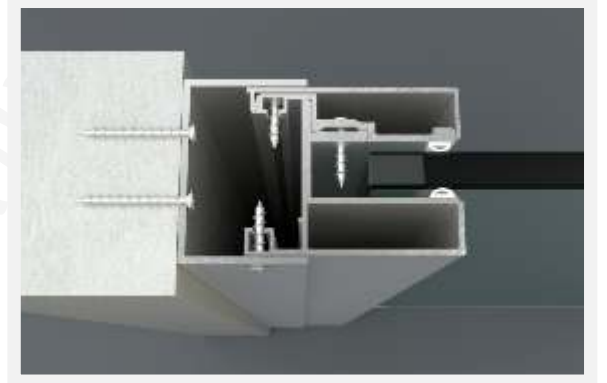

Detay 12 - Kapı Üzeri Sabit Bölme

1. Gövde (1006271)
2. İç Kapak (1506525)
3. Düz Kapak (1506526)
4. Kapı Adaptörü (1406590)
5. Kapı Fiteli
6. Yapışkan Silikon Bant
7. Ahşap / Plastik Takoz.

Detay 13 - Orta Kayıt

1. Orta Kayıt Gövde (480692)
2. Orta Kayıt İç Kapak (480691)
3. Orta Kayıt Dış Kapak (480690)
4. Yapışkan Silikon Bant
5. Ahşap / Plastik Takoz.

Özel Detay 01 - Dikey Hizası Bozuk Duvar Dibi

1. Gövde (1006271)
2. İç Kapak (1506525)
3. Düz Kapak (1506526)
4. 50x40mm "U" Profil

Özel Detay 02a - Şeffaf Fital ile Cam Birleşimleri

1. 8mm Cam için Şeffaf Plastik
2. 10mm Cam için Şeffaf Plastik
3. 12mm Cam için Şeffaf Plastik