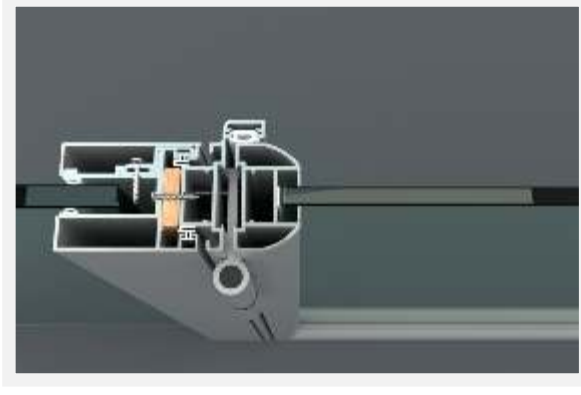

Detay 04b / 05b - Alüminyum Çerçeveseli Cam Kanat

1. Gövde (1006271)
2. İç Kapak (1506525)
3. Düz Kapak (1506526)
4. Kapı Adaptörü (1406590)
5. Oval Kanat Çerçevesi (1006228)
6. Kapı Fiteli
7. Özel Yaprak Menteşe
8. Çerçeveseli Cam Kanatlar İçin Kollu Kilit Takımı