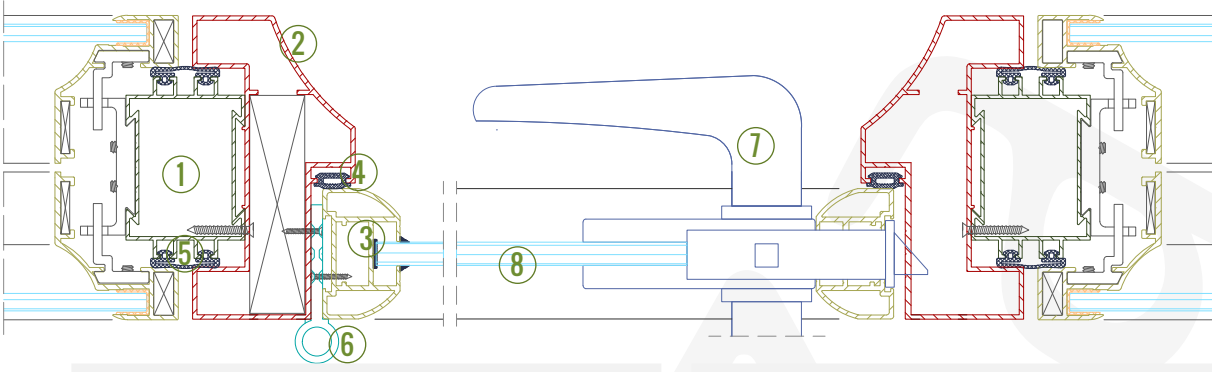

Detay 06c - Alüminyum Çerçevesi Cam Kanat

1. Gövde (490673)
2. Kapı Kasası (490675)
3. Oval Köşeli Çerçeve Profili (1006228)
4. Kapı Fiteli
5. İkili Gövde Fiteli
6. Özel Yaprak Menteşe
7. Alüminyum Çerçevesi Cam Kanat İçin Kol ve Kilit Takımı
8. Cam (10mm.)