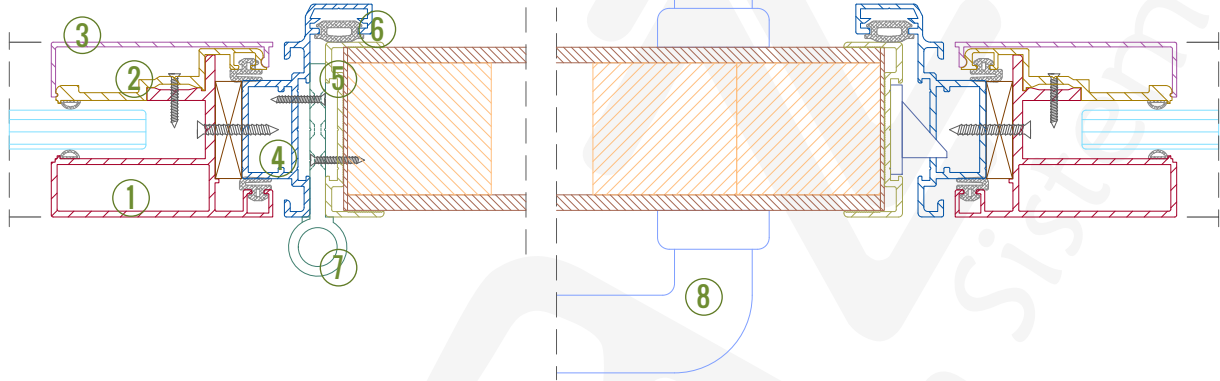

Detay 04f / 05f - Alüminyum Çerçeveseli Laminat Kanat

1. Gövde (1006271) 2. İç Kapak (1506525) 3. Düz Kapak (1506526)
4. Kapı Adaptörü (1406590) 5. Laminat Kanat Çerçevesi (1506549 / 560632)
6. Kapı Fitolu 7. Özel Yaprak Menteşe 8. Ahşap Kanat İçin Rozetli Kollu Kilit Takımı