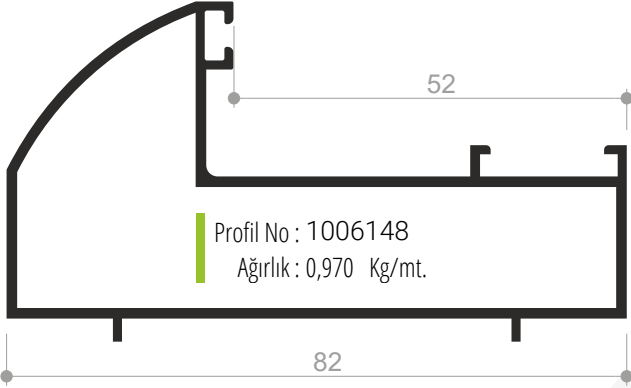

JALUZİLİ / JALUZİSİZ

BÖLME DUVAR SİSTEMLERİ

Profil No : 1006123
Ağırlık : 0,060 Kg/mt.

Profil No : 1006168
Ağırlık : 0,830 Kg/mt.

Profil No : 480689
Ağırlık : 0,420 Kg/mt.

Profil No : 1006170
Ağırlık : 0,370 Kg/mt.