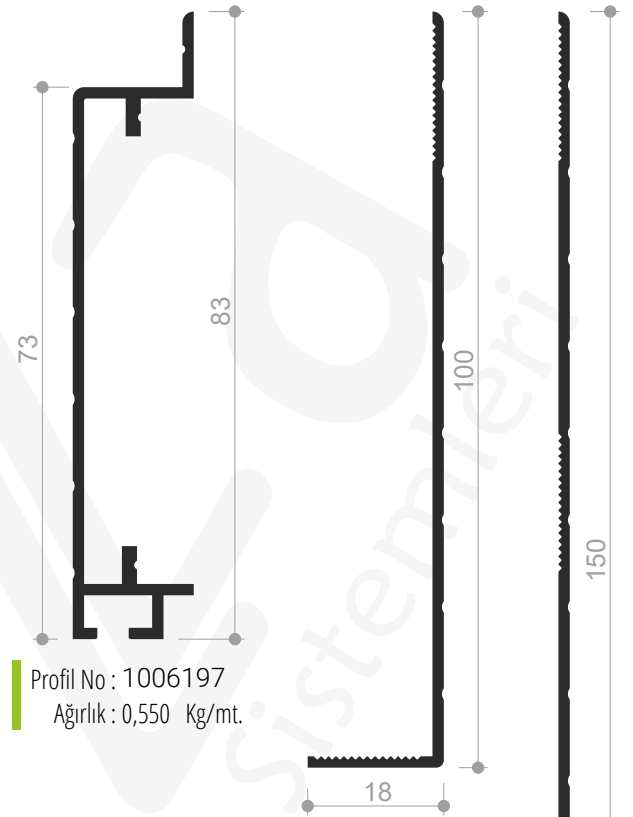

Profil No : 1006197
Ağırlık : 0,550 Kg/mt.