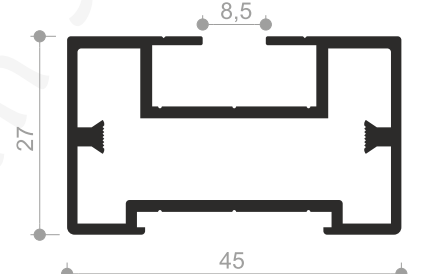

JALUZİLİ / JALUZİSİZ

BÖLME DUVAR SİSTEMLERİ

Profil No : 1006123
Ağırlık : 0,060 Kg/mt.

Profil No : 1006168
Ağırlık : 0,830 Kg/mt.

Profil No : 480689
Ağırlık : 0,420 Kg/mt.

Profil No : 1006170
Ağırlık : 0,370 Kg/mt.