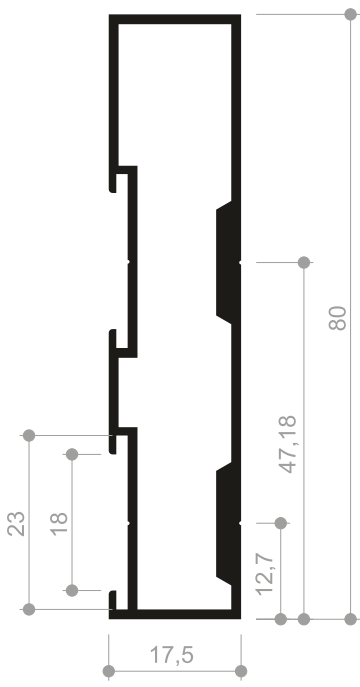

Profil No : 1406580
Ağırlık : 0,900 Kg/mt.