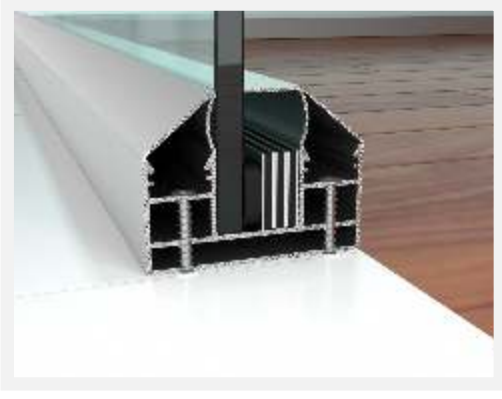

Profil No : 1006284
Ağırlık : 0,290 Kg/mt.

Profil No : 1006285
Ağırlık : 0,210 Kg/mt.

Profil No : 1006254
Ağırlık : 0,190 Kg/mt.

Profil No : 1006255
Ağırlık : 0,120 Kg/mt.

Detay 01 - Zemin

1. Gövde (1006234)
2. Açılı Çıta - Kulaklı (1006284)
3. Açılı Çıta (1006285)
4. Plastik Sıkıştırma Kaması (Küçük Boy)
5. Kompozit / Kompakt Levha