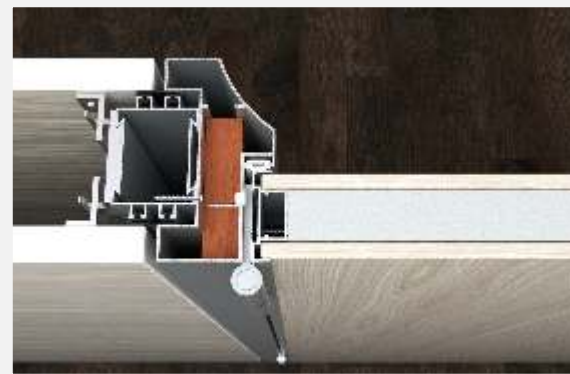

Detay 06d - Çift Taraflı Sunta/MDF Kanat

1. Gövde (490673)
2. Kapı Kasası (490675)
3. Çift Taraflı Sunta/MDF Çerçeve Profili (1006217)
4. Kapı Fiteli
5. İkili Gövde Fiteli
6. Özel Yaprak Menteşe
7. Açık Kanat İçin Kol ve Kilit Takımı