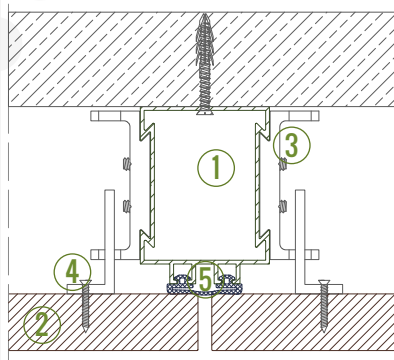

Detay 09 - Kapı Üstü Duvar Bitişi

1. Bitiş Profili (490676)
2. Kapı Kasası (490675)
3. Kapı Fitili
4. Doğrama Fitili

Detay 10 - Duvar Kaplama (Ahşap Panel)

1. Kesilmiş Gövde (490673)
2. Ahşap Paneller (18mm.)
3. Askı Zvana
4. Ahşap Panel Askısı
5. İkili Gövde Fitili