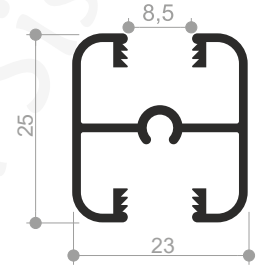

ALÇAK SEPERATÖR SİSTEMLERİ

Profil No : 1006217
Ağırlık : 0,500 Kg/mt.

Profil No : 1006228
Ağırlık : 0,800 Kg/mt.

Profil No : 1006226
Ağırlık : 0,900 Kg/mt.

Profil No : 1006250
Ağırlık : 1,400 Kg/mt.

Profil No : 1006227
Ağırlık : 0,620 Kg/mt.