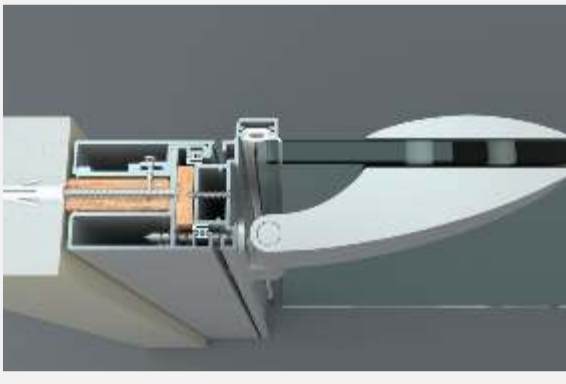

Detay 06 - Duvar Dibi Mentеше

1. Gövde (1006271) 2. İç Kapak (1506525) 3. Düz Kapak (1506526)
  4. Kapı Adaptörü (1406590) 5. Kapı Fitili 6. Ahşap Takoz

Detay 07 - Kapı Üzeri Tavan

1. Gövde (1006271) 2. İç Kapak (1506525)
  3. Düz Kapak (1506526) 4. Kapı Adaptörü (1406590)
  5. Kapı Fitili 6. Ahşap Takoz

Detay 08 - Teknik Panel

1. Gövde (1006272) 2. İç Kapak (1506525) 3. Oval Kapak (1506527)
  4. 17x25 Kutu Profil (806) 5. 45x90 Kutu Profil (210613)
  6. Sıyrılmış Kapı Adaptörü (1406590) 7. Elektrik Elemanı

Detay 09 - Köşe Dönüş

1. Gövde (1006272)
  2. İç Kapak (1506525)
  3. Oval Kapak (1506527)
  4. 806 (17x25 Kutu Profil)
  5. Köşe Adaptörü (1006226)
  6. Ahşap/Kompozit Takoz