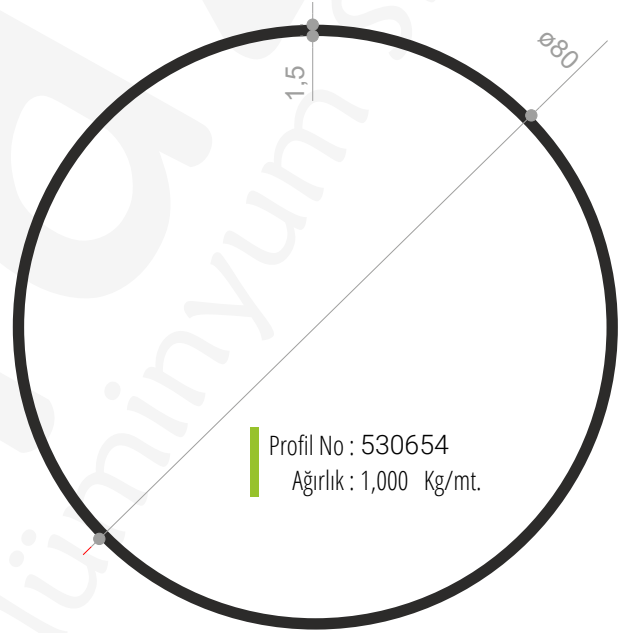

Profil No : 10006
Ağırlık : 2,650 Kg/mt.

Profil No : 1006197
Ağırlık : 0,550 Kg/mt.

Profil No : 1006190
Ağırlık : 0,500 Kg/mt.

Profil No : 440682
Ağırlık : 0,420 Kg/mt.

Profil No : 1006129
Ağırlık : 0,500 Kg/mt.