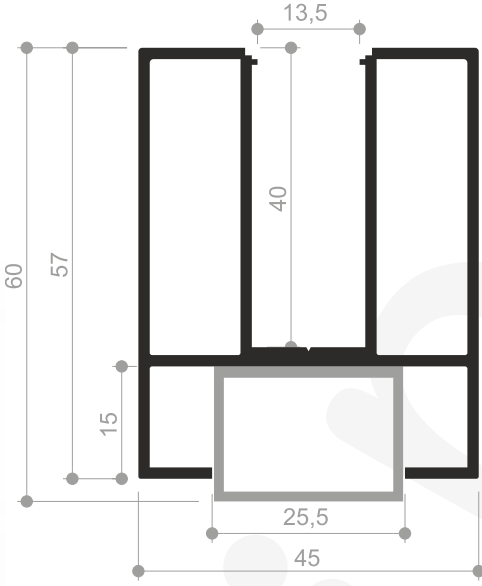

Profil No : 410648
Ağırlık : 1,200 Kg/mt.

Profil No : 1006226
Ağırlık : 0,900 Kg/mt.

Detay 01a - Zemin

1. Gövde (1006271)
2. İç Kapak (1506525)
3. Düz Kapak (1506526)
4. 806 (17x25 Kutu Profil)
5. Jaluzi Fitili
6. Yapışkan Silikon Bant
7. Ahşap / Plastik Takoz.