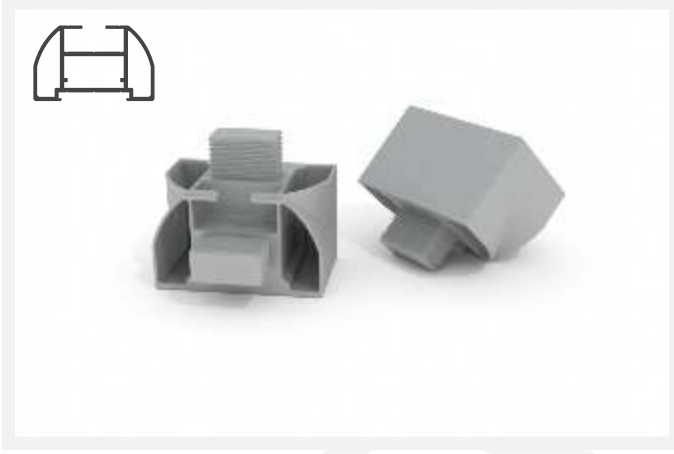

**Çerçevesiz Cam Kanatlar İçin Kollu Yatay Kilit
Oval Model**

Kapı Kanat Gönyesi (Geniş)

Kapı Kanat Gönyesi (Dar)

Sürgü Kilit

Modül Birleştirme Plastiği

Tek Cam Alçak Seperatörler İçin Plastik Köşe

Çift Cam Alçak Seperatörler İçin Plastik Köşe