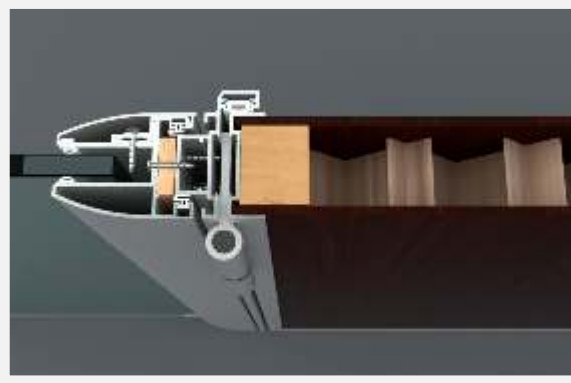

Detay 04f / 05f - Alminyum ereveli Laminat Kanat

1. Gvde (1006272)
2. İ Kapak (1506525)
3. Oval Kapak (1506527)
4. Kapı Adaptr (1406590)
5. Laminat Kanat erevesi (1506549 / 560632)
6. Kapı Fıtılı
7. zel Yaprak MenteŖe
8. AhŖap Kanat İin Rozetli Kollu Kilit Takımı