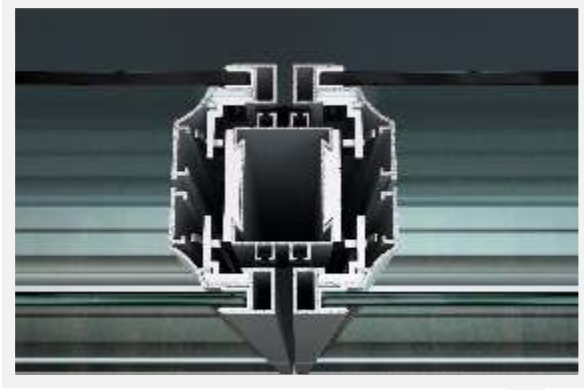

Detay 04b - Duvar Dibi Bitiş (Ahşap Panel)

1. Alt/Üst Baza (480654) 2. Ahşap Paneller (18mm.)
  3. Ahşap Panel Askısı 4. Askı Zıvana

Detay 05a - Orta Kayıt (Cam Kaset)

1. Gövde (490673) 2. Kaset (490674 / 530684)
  3. Askı Zıvana 4. Köşebent
  5. Kaset Askısı 6. İkili Gövde Fitili 8. Cam (6mm.)

Detay 05b - Orta Kayıt (Cam Kaset ve Ahşap Panel)

1. Gövde (490673) 2. Kaset (490674 / 530684)
  3. Ahşap Paneller (18mm.) 4. Askı Zıvana
  5. Köşebent 6. Kaset Askısı
  7. Ahşap Panel Askısı
  8. İkili Gövde Fitili 9. Cam (6mm.)