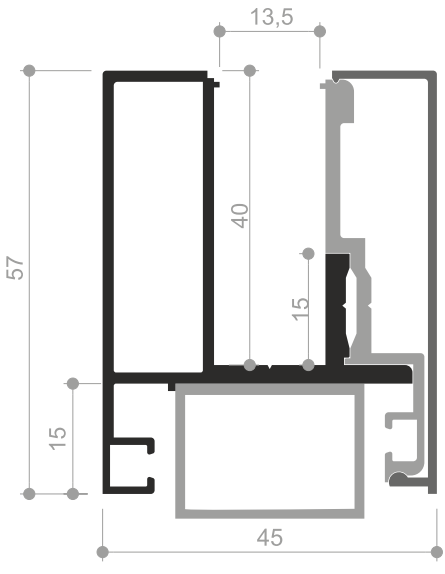

Profil No : 1006271
Ağırlık : 0,840 Kg/mt.