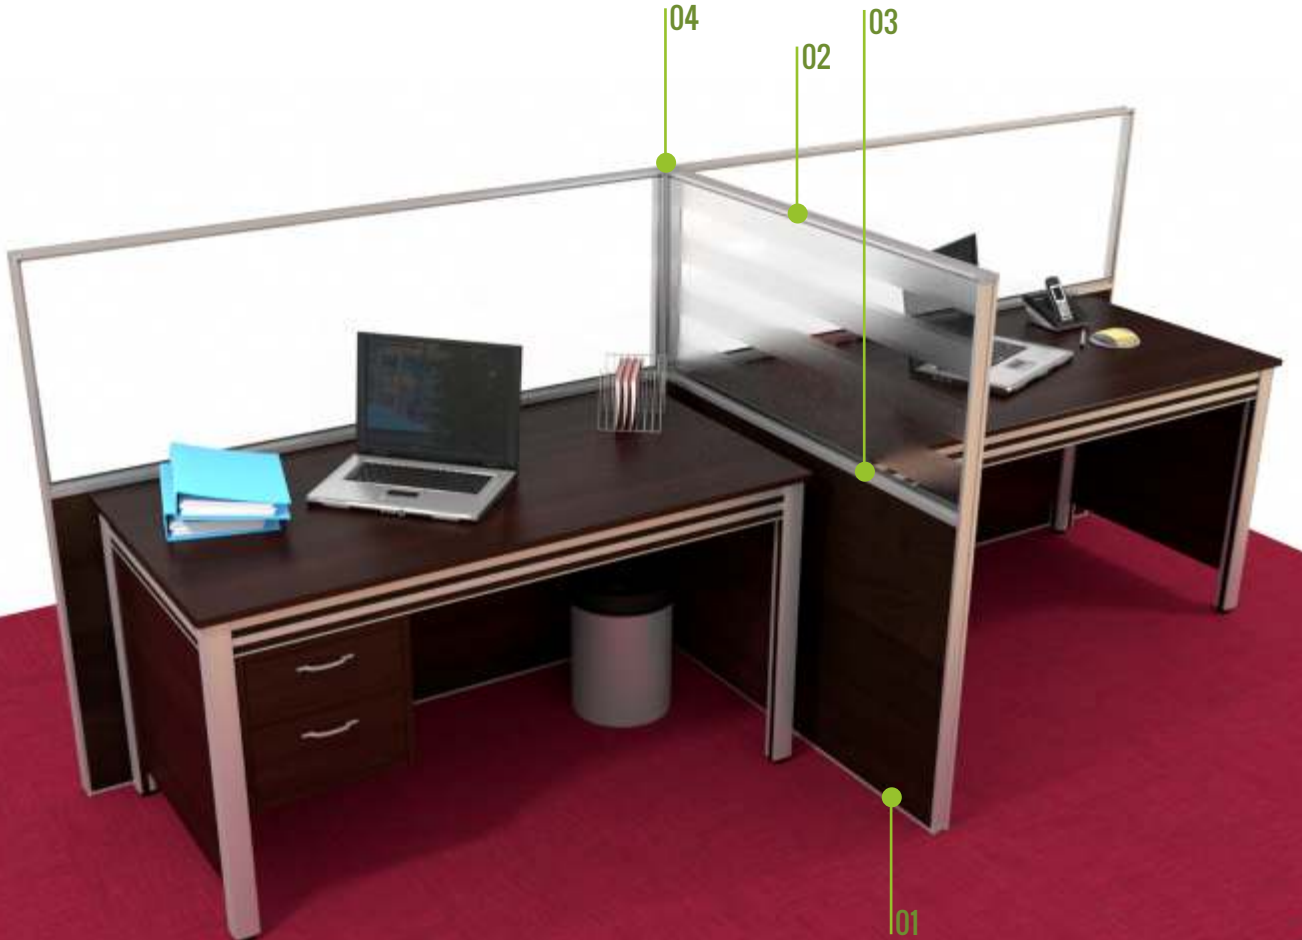

MS 1745

MASALARARASI / MASAÜSTÜ

ALÇAK SEPERATÖR SİSTEMLERİ