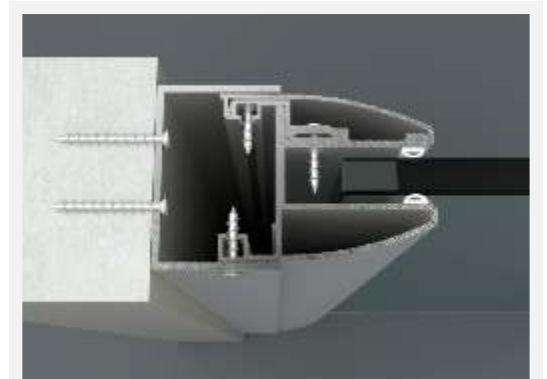

Özel Detay 01 - Dikey Hizası Bozuk Duvar

1. Gövde (1006272)
2. İç Kapak (1506525)
3. Oval Kapak (1506527)
4. 50x40 "U" Profil