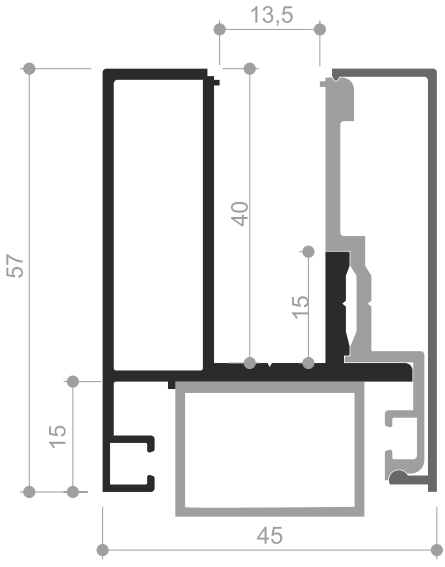

Profil No : 1006271
Ağırlık : 0,840 Kg/mt.