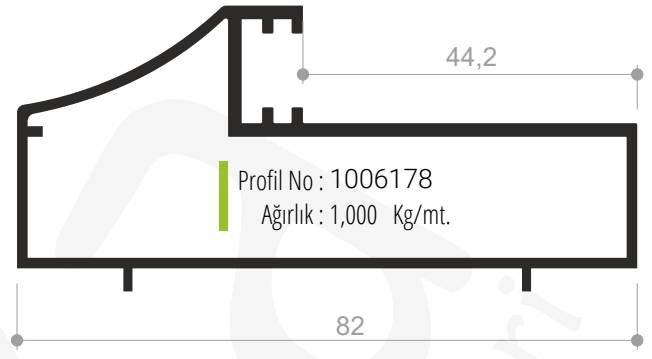

Profil No : 10006
Ağırlık : 2,650 Kg/mt.

Profil No : 1006197
Ağırlık : 0,550 Kg/mt.

Profil No : 1006190
Ağırlık : 0,500 Kg/mt.

Profil No : 440682
Ağırlık : 0,420 Kg/mt.

Profil No : 1006129
Ağırlık : 0,500 Kg/mt.