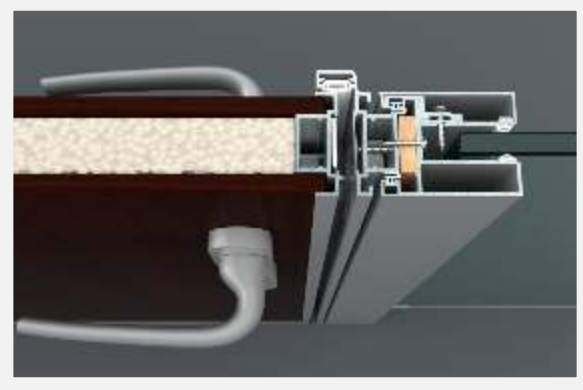

Detay 04d / 05d - Çift Taraflı Sunta/MDF Kanat

1. Gövde (1006271)
2. İç Kapak (1506525)
3. Düz Kapak (1506526)
4. Kapı Adaptörü (1406590)
5. Çift Taraflı Kanat Çerçevesi (1006217)
6. Kapı Fitili
7. Özel Yaprak Mentеше
8. Ahşap Kanat İçin Rozetli Kollu Kilit Takımı