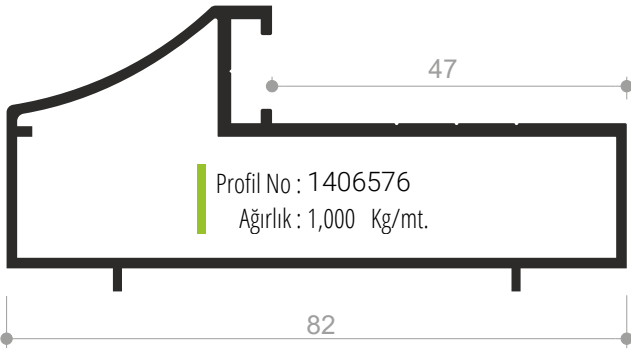

Profil No : 10006
Ağırlık : 2,650 Kg/mt.

Profil No : 1006197
Ağırlık : 0,550 Kg/mt.

Profil No : 1006190
Ağırlık : 0,500 Kg/mt.

Profil No : 440682
Ağırlık : 0,420 Kg/mt.

Profil No : 1006129
Ağırlık : 0,500 Kg/mt.