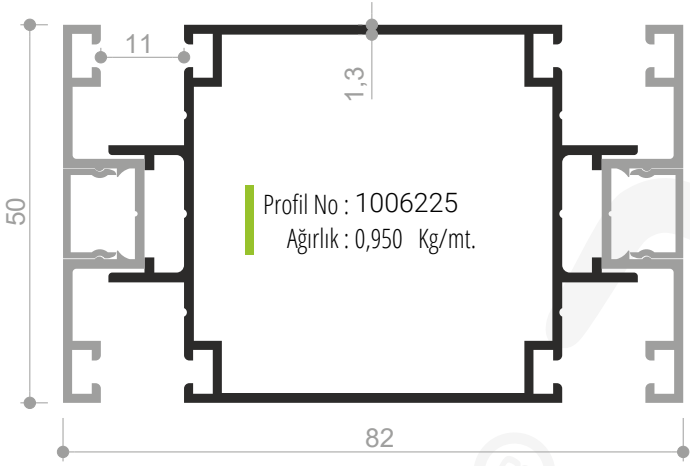

Özel Detay 01 - Zivana

1. Gövde (1506522)
2. 80'lik Kızaklı Zivana

C4080 Seri Bölme Duvar Sistemi Kablo Kanalı Hazırlanması

Detay 01a - Zemin

1. Gövde (720684 / 1006225)
2. Kapak (720685)
3. Çıta (1006123)
4. Jaluzi Fitili
5. 6-11mm Cam