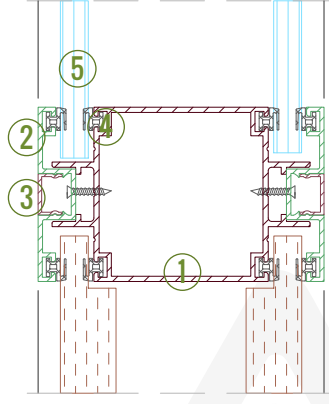

Detay 03b - Yatay Orta Kayıt

1. Gövde (720684 / 1006225)
2. Kapak (720685)
3. Çıta (1006123)
4. Jaluzi Fiteli
5. 6-11mm Cam

Detay 04 - Duvar

1. Gövde (720684 / 1006225)
2. Kapak (720685)
3. Çıta (1006123)
4. Jaluzi Fiteli
5. 6-11mm Cam