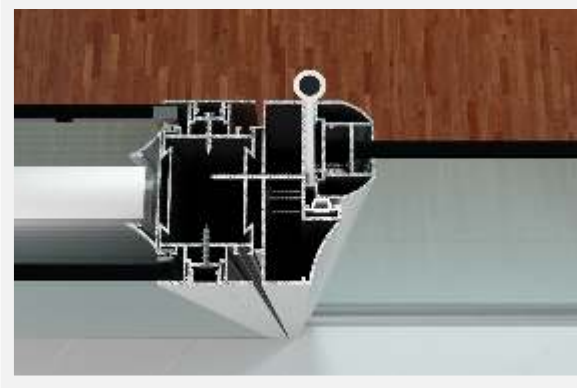

Detay 05e / 06e - Alüminyum Çerçevesi Cam Kanat

1. Gövde (1506522)
2. Kapak (1006219 / 1006220)
3. Çıta (1006123)
4. Kapı Kasası (1406576)
5. Oval Çerçeve Profili (1006228)
6. Kapı Fitili
7. Özel Yaprak Menteşe
8. Alüminyum Çerçevesi Cam Kanatlar İçin Kollu Kilit Takımı