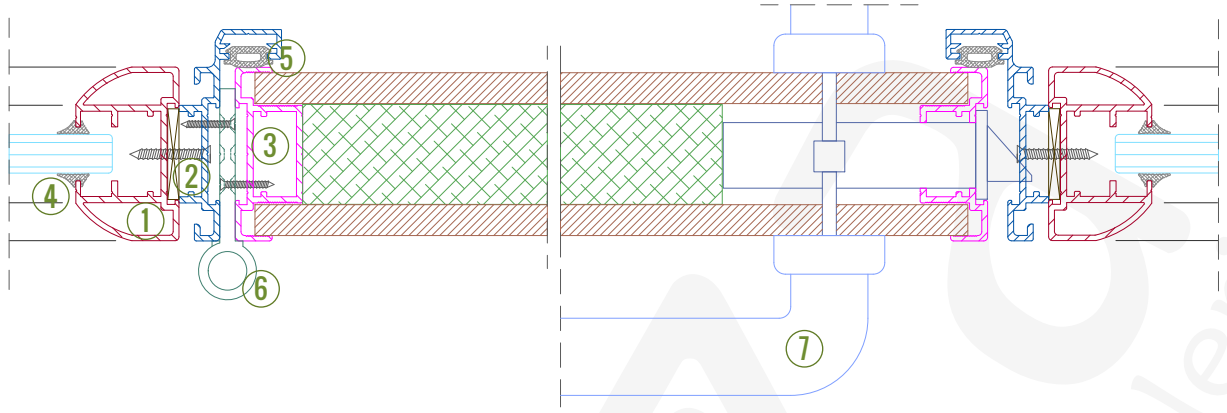

Detay 04d / 05d - Çift Taraflı Sunta/MDF Kanat

1. Oval Gövde (1506518) 2. Kapı Adaptörü (1406590)
3. Çift Taraflı Sunta/MDF Kanat Çerçevesi (1006217) 4. Kama Fitol
5. Kasa Fitili 6. Özel Yaprak Mentеше
7. Ahşap Kanat İçin Rozetli Kollu Kilit Takımı