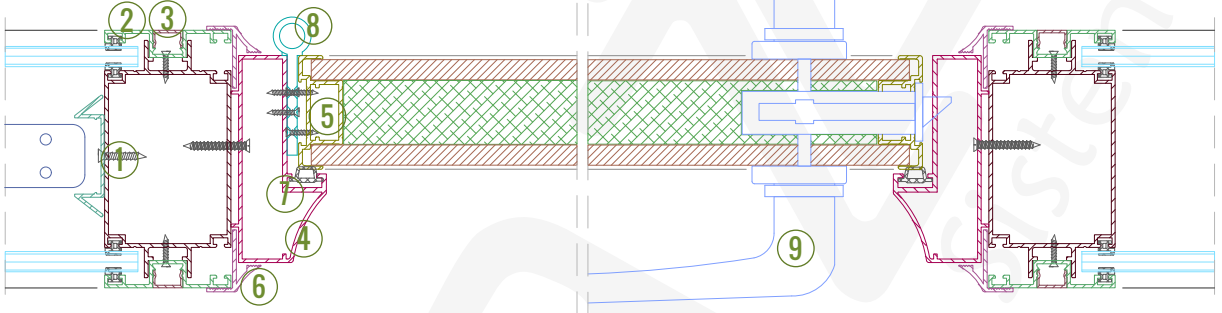

Detay 05b / 06b - Çift Taraflı Sunta/MDF Kanat

1. Gövde (1006199)
2. Kapak (720685)
3. Çita (1006123)
4. Kapı Kasası (1406576)
5. Çift Sunta/MDF Profili (1006217)
6. Geçiş Profili (1006198)
7. Kapı Fitili
8. Özel Yaprak Menteşe
9. Ahşap Kanatlar İçin Rozetli Kollu Kilit Takımı