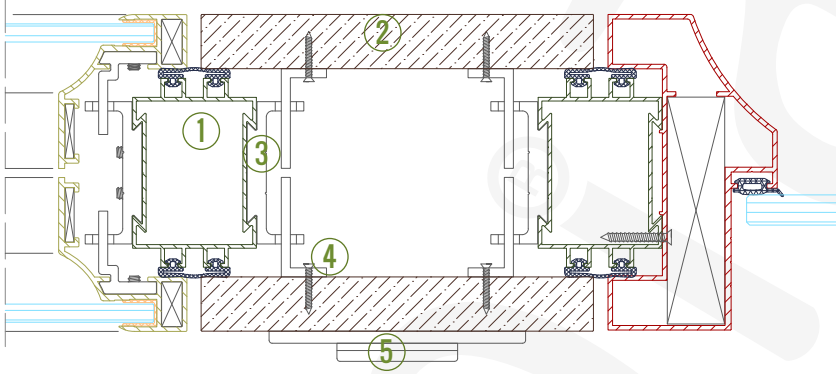

Özel Detay 02b - Teknik Panel

1. Gövde (490673)
2. Ahşap Paneller (18mm.)
3. Askı Zıvana
4. Ahşap Panel Askısı
5. Teknik Panel Elemanı