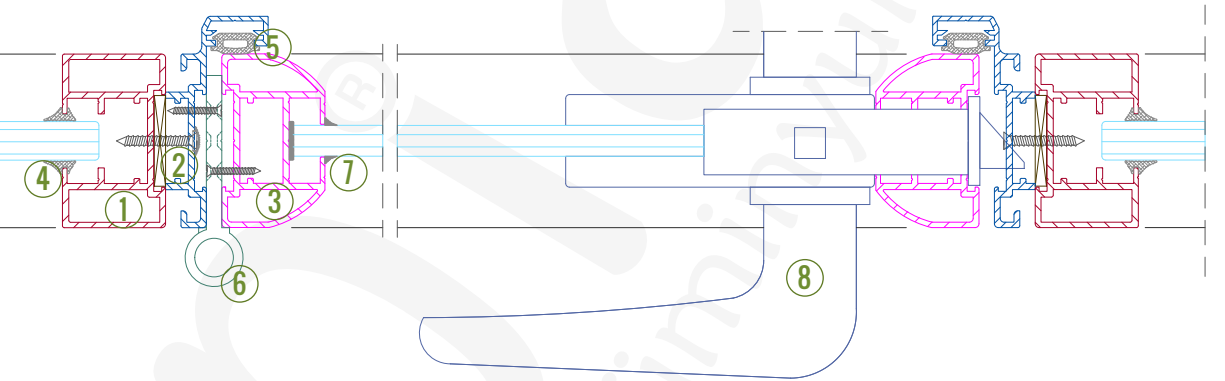

Detay 04b / 05b - Alüminyum Çerçevesi Cam Kanat

1. Düz Gövde (1506519)
2. Kapı Adaptörü (1406590)
3. Oval Kanat Çerçevesi (1006228)
4. Kama Fitol
5. Kasa Fitol
6. Özel Yaprak Mentşe
7. Silikon Dolgu
8. Alüminyum Çerçevesi Cam Kanatlar İçin Kollu Kilit Takımı