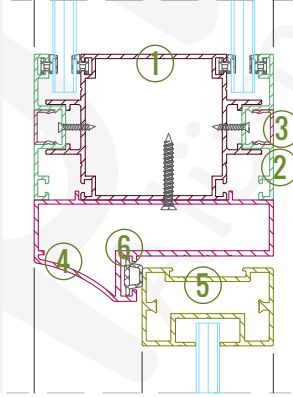

Detay 05f / 06f - Alüminyum Çerçevesi Laminat Kanat

1. Gövde (720684 / 1006225)
2. Kapak (720685)
3. Çita (1006123)
4. Kapı Kasası (1406576)
5. Laminat Kanat Çerçeve Profili (1506549 / 560632)
6. Kapı Fiteli
7. Özel Yaprak Mentеше
8. Ahşap Kanatlar İçin Rozetli Kollu Kilit Takımı

Detay 07 - Kapı Üstü Sabit Cam

1. Gövde (720684 / 1006225)
2. Kapak (720685)
3. Çita (1006123)
4. Kapı Kasası (1406576)
5. Düz Çerçeve Profili (1406577)
6. Kapı Fiteli

Detay 08a - 90° Köşe

1. Gövde (720684 / 1006225)
2. Kapak (720685)
3. Çita (1006123)
4. Oval Köşe Profili (1006168)
5. 40x40x2 Köşebent