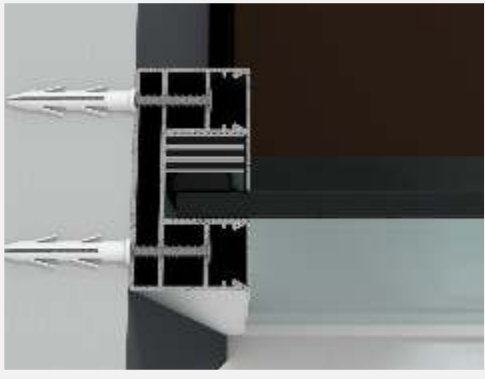

Detay 02 - Tavan

1. Gövde (1006234)
2. Düz Çıta - Kulaklı (1006254)
3. Düz Çıta (1006255)
4. Plastik Sıkıştırma Kaması (Küçük Boy)
5. Kompozit / Kompakt Levha