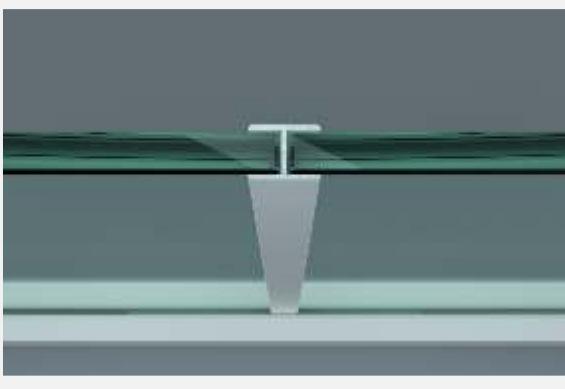

Özel Detay 02b - “H” Profil İle Cam Birleşimleri

1. 8mm “H” Profil (580688)
2. 10mm “H” Profil (570626)

Özel Detay 03 - Köşe Birleşim

1. Gövde (1006272)
2. İç Kapak (1506525)
3. Oval Kapak (1506527)
4. 806 (17x25 Kutu Profil)
5. Köşebent