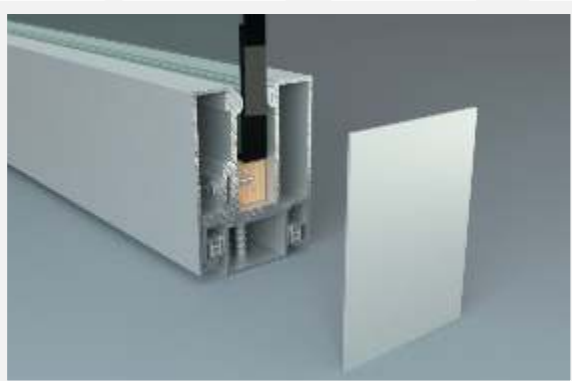

Özel Detay 03 - Bitiş Kapağı

1. Bitiş Kapağı