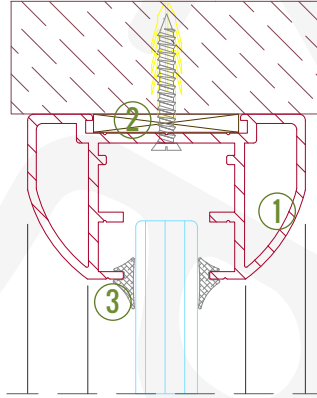

Detay 01 - Zemin

1. Oval Gövde (1506518)
2. Kompakt/Kompozit Levha
3. Kama Fitol
4. Ahşap / Plastik Takoz

Detay 02 - Tavan

1. Oval Gövde (1506518)
2. Kompakt/Kompozit Levha
3. Kama Fitol