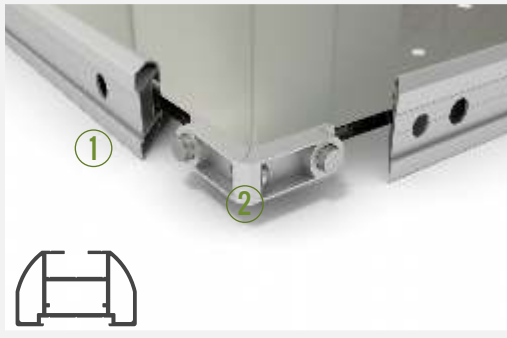

Kanatlarda Alyanlı Gönye Kullanımı

1. Cam İçin Oval Köşeli Çerçeve Profili (1006228)
2. Kapı Kanat Gönyesi (Dar)