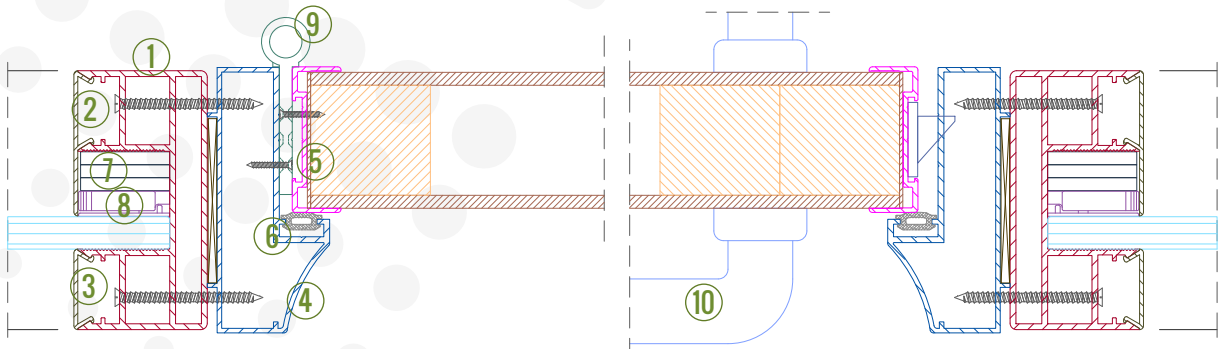

Detay 04f / 05f - Alüminyum Çerçeveseli Laminat Kanat

1. Gövde (1006234) 2. Düz Çıta - Kulaklı (1006254) 3. Düz Çıta (1006255)
  4. Kapı Kasası (1406576) 5. Laminat Kanat Çerçevesi (1506549 / 560632)
  6. Kasa Fiteli 7. Kompozit / Kompakt Levha
  8. Plastik Sıkıştırma Kaması (Küçük Boy)