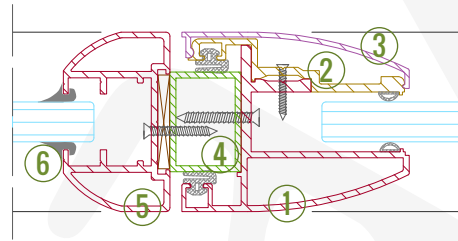

Detay 11 - Kapı Üzeri Sabit Bölme Kenarı

1. Gövde (1006272)
2. İç Kapak (1506525)
3. Oval Kapak (1506527)
4. 806 (17x25 Kutu Profil)
5. 3045 Oval Bölme Profili (1506518)
6. Kama Fitol