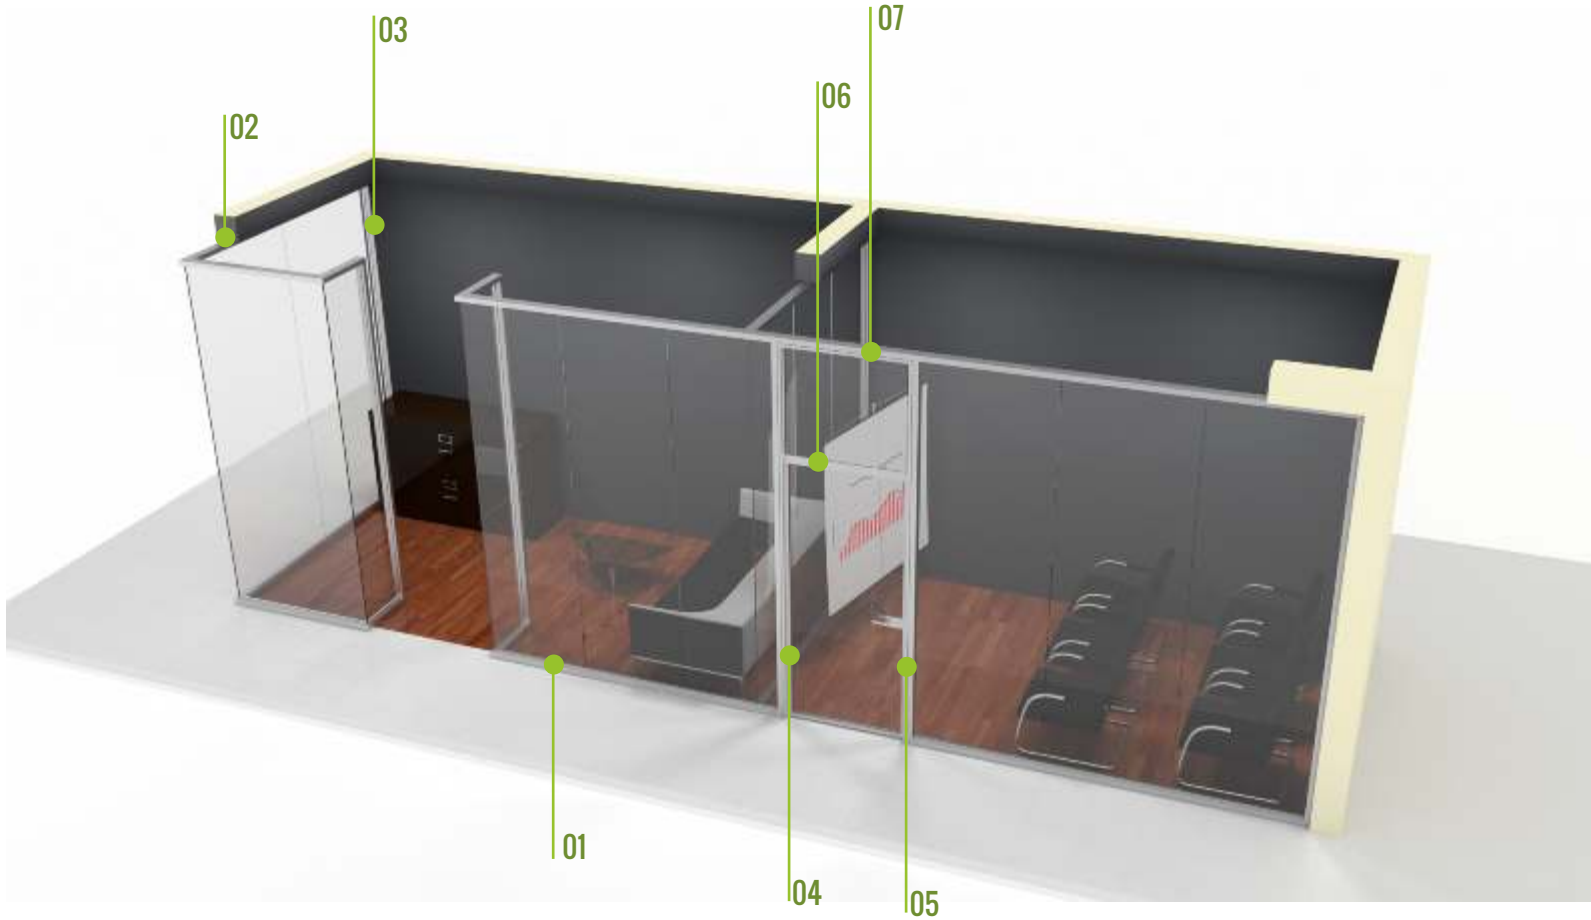

Detay 12 - Kapı Üzeri Sabit Cam

1. Oval Gövde (1506518)
2. Kapı Adaptörü (1406590)
3. Kasa Fitol
4. Kama Fitol
5. Ahşap Takoz

Özel Detay 02 - Cam Birleşimleri

1. 8mm Cam İçin Şeffaf Plastik
2. 10mm Cam İçin Şeffaf Plastik
3. 12mm Cam İçin Şeffaf Plastik
4. 8mm "H" Profil (580688)
5. 10mm "H" Profil (570626)