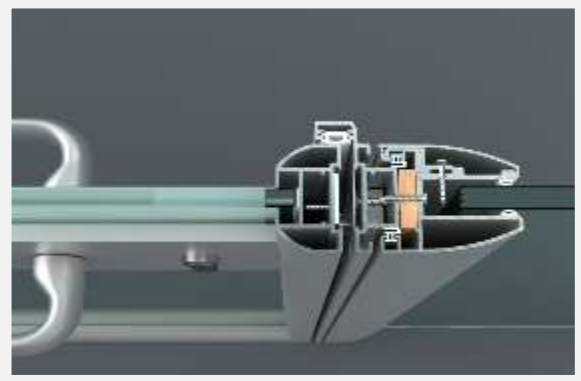

Detay 04b / 05b - Alminyum ereveli Cam Kanat

1. Gvde (1006272)
2. İ Kapak (1506525)
3. Oval Kapak (1506527)
4. Kapı Adaptr (1406590)
5. Oval Kanat erevesi (1006228)
6. Kapı Fitili
7. zel Yaprak Menteşe
8. ereveli Cam Kanatlar İin Kollu Kilit Takımı