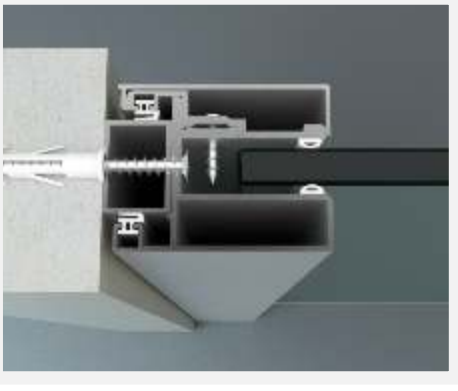

Detay 02a - Tavan

1. Gövde (1006271)
2. İç Kapak (1506525)
3. Düz Kapak (1506526)
4. 806 (17x25 Kutu Profil)
5. Jaluzi Fiteli
6. Yapışkan Silikon Bant

Detay 02b - Tavan (Tek Parça Gövde)

1. Tek Parça Gövde (410648)
2. 806 (17x25 Kutu Profil)