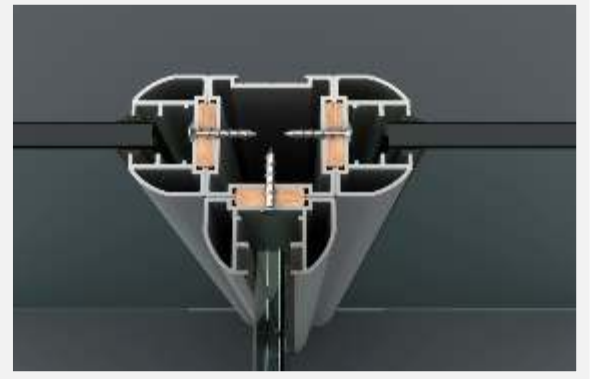

Detay 10 - "T" Birleşim

1. Oval Gövde (1506518)
2. Köşe Adaptörü (1006226)
3. Kama Fitol
4. Kompakt/Kompozit Levha