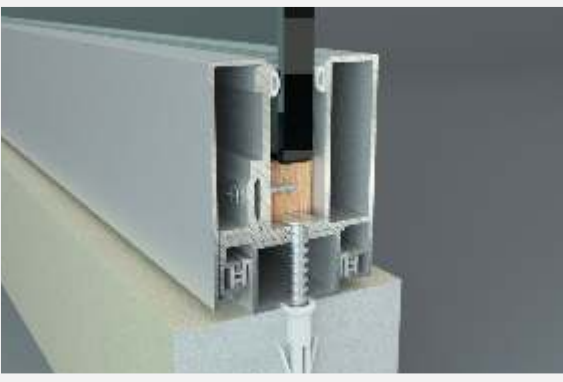

Detay 01a - Zemin

1. Gövde (1006271)
2. İç Kapak (1506525)
3. Düz Kapak (1506526)
4. 806 (17x25 Kutu Profil)
5. Jaluzi Fitili
6. Yapışkan Silikon Bant
7. Ahşap / Plastik Takoz.

Detay 01b - Zemin (Tek Parça Gövde)

1. Gövde (410648)
2. 806 (17x25 Kutu Profil)
3. Ahşap / Plastik Takoz.

Detay 02a - Duvar Dibi

1. Gövde (1006271)
2. İç Kapak (1506525)
3. Düz Kapak (1506526)
4. 806 (17x25 Kutu Profil)
5. Jaluzi Fitili
6. Yapışkan Silikon Bant

Detay 02b - Duvar Dibi (Tek Parça Gövde)

1. Gövde (410648)
2. 806 (17x25 Kutu Profil)