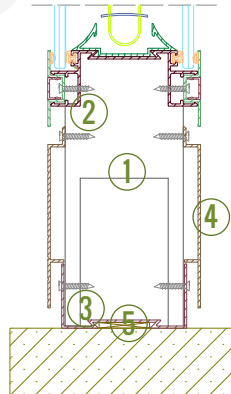

Detay 01d - Kablo Kanalı

1. Gövde (1506522)
2. Yatay Taşıyıcı (480688)
3. Alt Baza (480654)
4. Süpürgelik (480689)
5. Kimyasal Madde ile Yapıştırılmış Kompakt / Kompozit Levha