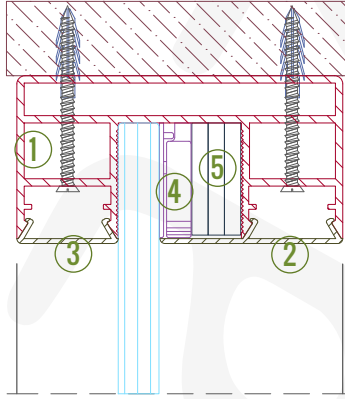

Detay 02 - Tavan

1. Gövde (1006234)
2. Düz Çıta - Kulaklı (1006254)
3. Düz Çıta (1006255)
4. Plastik Sıkıştırma Kaması (Küçük Boy)
5. Kompozit / Kompakt Levha