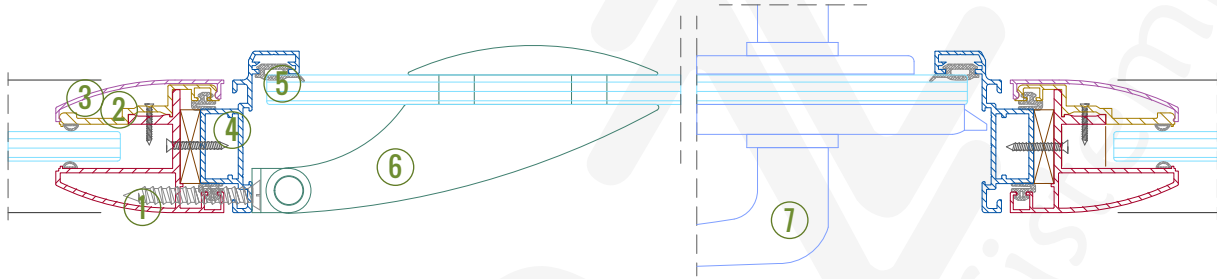

Detay 04a / 05a - Cam Kanat

1. Gvde (1006272)
2. İ Kapak (1506525)
3. Oval Kapak (1506527)
4. Kapı Adaptr (1406590)
5. Kapı Fitili
6. Cam Kanat Menteşesi
7. Cam Kanatlar İin Kollu Kilit Takımı