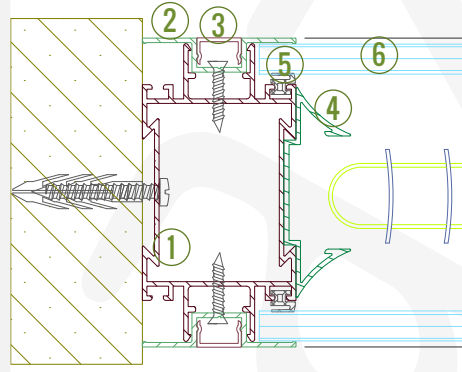

Detay 03b - Yatay Orta Kayıt

1. Gövde (1506522)
2. Kapak (1006219 / 1006220)
3. Çıta (1006123)
4. Jaluzi Fitili
5. 6-11mm Cam

Detay 04 - Duvar Dibi

1. Gövde (1506522)
2. Kapak (1006219 / 1006220)
3. Çıta (1006123)
4. Dekor Profili (1506523)
5. Jaluzi Fitili
6. 6-11mm Cam