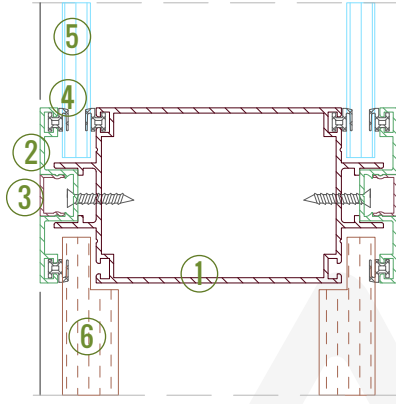

Detay 03b - Yatay Orta Kayıt

1. Gövde (1006199)
2. Kapak (720685)
3. Çıta (1006123)
4. Jaluzi Fitili
5. 6-11mm Cam
6. 8-18mm Sunta/Suntalam

Detay 04 - Duvar Dibi

1. Gövde (1006199)
2. Kapak (720685)
3. Çıta (1006123)
4. Jaluzi Fitili
5. 6-11mm Cam