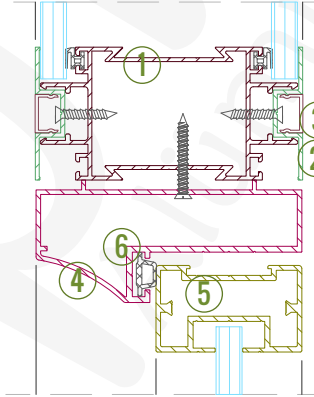

Detay 07 - Kapı Üstü Sabit Cam

1. Gövde (1506522) 2. Kapak (1006219 / 1006220)
3. Çita (1006123) 4. Kapı Kasası (1406576)
5. Düz Çerçeve Profili (1406577) 6. Kapı Fiteli

Detay 08a - 90° Köşe Dönüş

1. Gövde (1506522)
2. Kapak (1006219 / 1006220)
3. Çita (1006123)
4. Oval Köşe Profili (1006168)
5. 40x40x2 Köşebent
6. Kompakt/Kompozit Levha