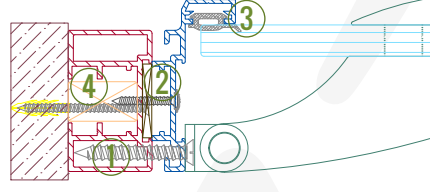

Detay 06 - Duvar Dibi Mentеше

1. Düz Gövde (1506519)
2. Kapı Adaptörü (1406590)
3. Kasa Fitili
4. Ahşap Takoz

Detay 07 - Kapı Üzeri Tavan

1. Düz Gövde (1506519)
2. Kapı Adaptörü (1406590)
3. Kasa Fitili
4. Ahşap Takoz

Detay 08 - Teknik Panel

1. Düz Gövde (1506519)
2. Kapı Adaptörü (1406590)
3. 45x90 Kutu Profil (210613)
4. Kompakt/Kompozit Levha

Detay 09 - Köşe Dönüş

1. Düz Gövde (1506519)
2. Köşe Adaptörü (1006226)
3. Kama Fitil
4. Kompakt/Kompozit Levha