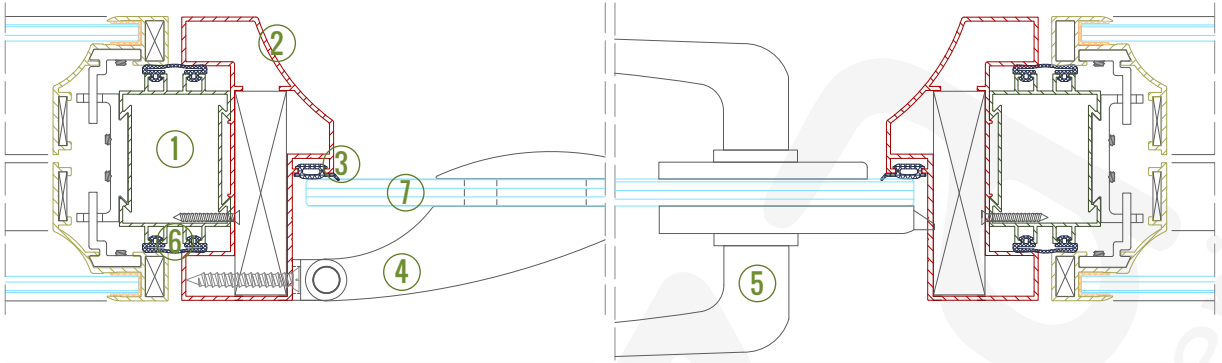

Detay 06a - Cam Kanat

1. Gövde (490673) 2. Kapı Kasası (490675) 3. Yanaklı Kapı Fitili
4. Paraduş Mentеше 5. Cam Kanat İçin Kol ve Kilit Takımı
6. İkili Gövde Fitili 7. Cam (10mm.)