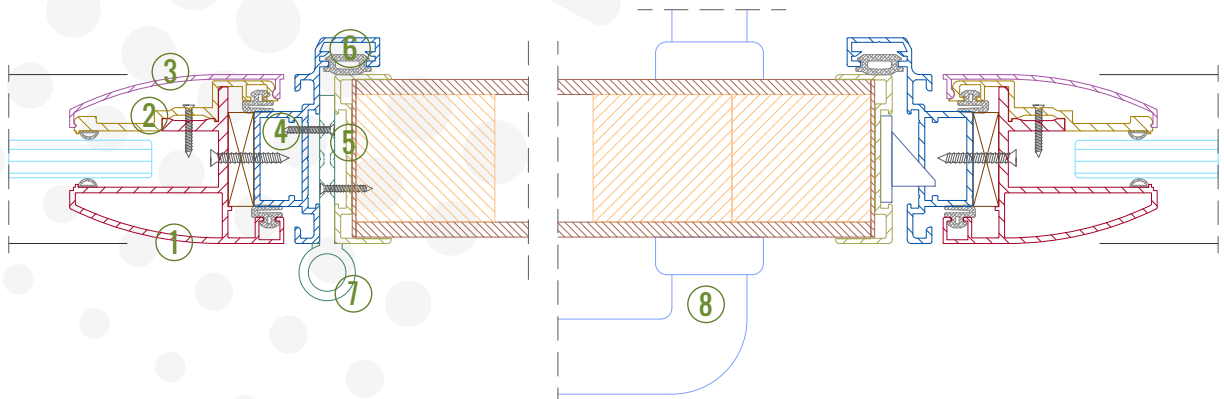

Detay 04f / 05f - Alminyum ereveli Laminat Kanat

1. Gvde (1006272)
2. İ Kapak (1506525)
3. Oval Kapak (1506527)
4. Kapı Adaptr (1406590)
5. Laminat Kanat erevesi (1506549 / 560632)
6. Kapı Fıtılı
7. zel Yaprak MenteŖe
8. AhŖap Kanat İin Rozetli Kollu Kilit Takımı