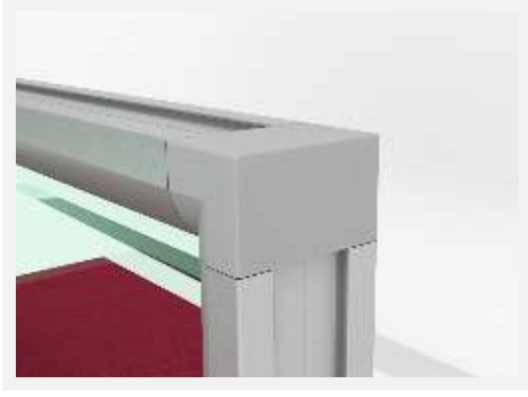

Özel Detay 01 - Köşe Birleşim Plastiği

1. Plastik Köşe

Modül Birleşim Şeması

- Sabit kalacak modüle "Modül Birleşim Plastiği" vida ile sabitlenir.
- Birleştirilecek modülün kenar profili (Gövde), modül birleşim plastiği yükseklik ve genişliğinde kertilir.

- Birleştirilecek modül yukarı kaldırılarak kerkik, sabit modül üzerindeki modül birleştirme plastiği üzerine yerleştirilir.