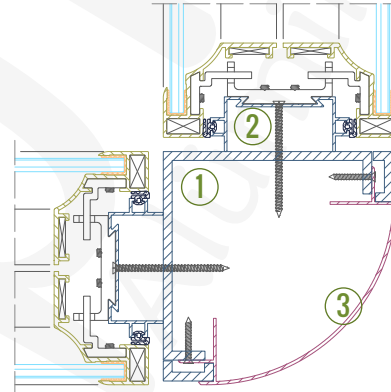

Özel Detay 01b - Köşe Dönüş

1. Sıyrılmış/Kesilmiş Köşe Profili (490679)
2. Bitiş Profili (490676)
3. Oval Köşe Profili (1006168)
4. Ahşap Takoz