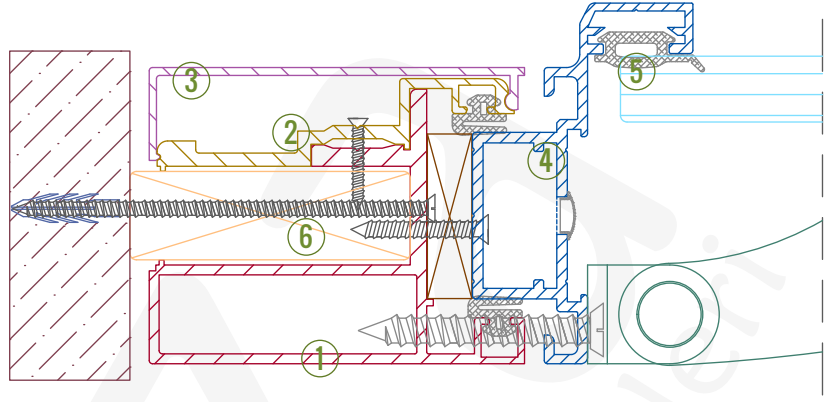

Detay 06 - Duvar Dibi Mentеше

1. Gövde (1006271) 2. İç Kapak (1506525) 3. Düz Kapak (1506526)
  4. Kapı Adaptörü (1406590) 5. Kapı Fitili 6. Ahşap Takoz

Detay 07 - Kapı Üzeri Tavan

1. Gövde (1006271) 2. İç Kapak (1506525)
  3. Düz Kapak (1506526) 4. Kapı Adaptörü (1406590)
  5. Kapı Fitili 6. Ahşap Takoz

Detay 08 - Teknik Panel

1. Gövde (1006272) 2. İç Kapak (1506525) 3. Oval Kapak (1506527)
  4. 17x25 Kutu Profil (806) 5. 45x90 Kutu Profil (210613)
  6. Sıyrılmış Kapı Adaptörü (1406590) 7. Elektrik Elemanı

Detay 09 - Köşe Dönüş

1. Gövde (1006272)
  2. İç Kapak (1506525)
  3. Oval Kapak (1506527)
  4. 806 (17x25 Kutu Profil)
  5. Köşe Adaptörü (1006226)
  6. Ahşap/Kompozit Takoz