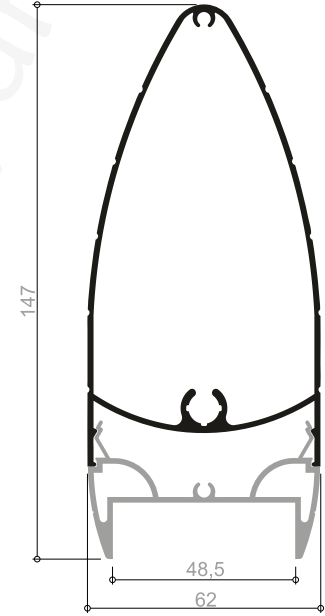

Profil No : 1406580
Ağırlık : 0,900 Kg/mt.

Profil No : 1406582
Ağırlık : 0,780 Kg/mt.

Profil No : 1406641
Ağırlık : 1,000 Kg/mt.

Profil No : 1406581
Ağırlık : 2,750 Kg/mt.

Profil No : 1406575
Ağırlık : 2,350 Kg/mt.