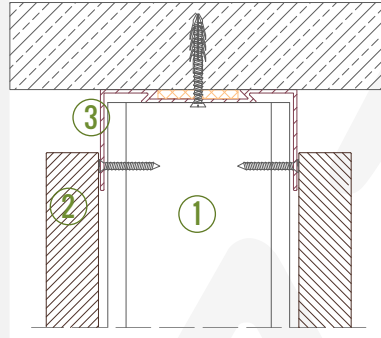

Detay 03b - Tavan (Vida ile Sabitleme)

1. Gövde (490673)
2. Ahşap Paneller (18mm.)
3. Alt/Üst Baza (480654)

Detay 03c - Tavan (Sıkıştırma ile Sabitleme)

1. Gövde (490673)
2. Kaset (490674 / 530684)
3. Alt/Üst Baza (480654)
4. Kaset Gönyesi
5. Köşebent
6. Sıkıştırma Zıvanası
7. Cam (6mm.)

Detay 03d - Tavan (Sıkıştırma ile Sabitleme)

1. Gövde (490673)
2. Ahşap Paneller (18mm.)
3. Alt/Üst Baza (480654)
4. Sıkıştırma Zıvanası

Detay 04a - Duvar Dibi Bitiş (Cam Kaset)

1. Alt/Üst Baza (480654)
2. Kaset (490674 / 530684)
3. Kaset Askısı
4. Askı Zıvana
5. Köşebent
6. Cam (6mm.)