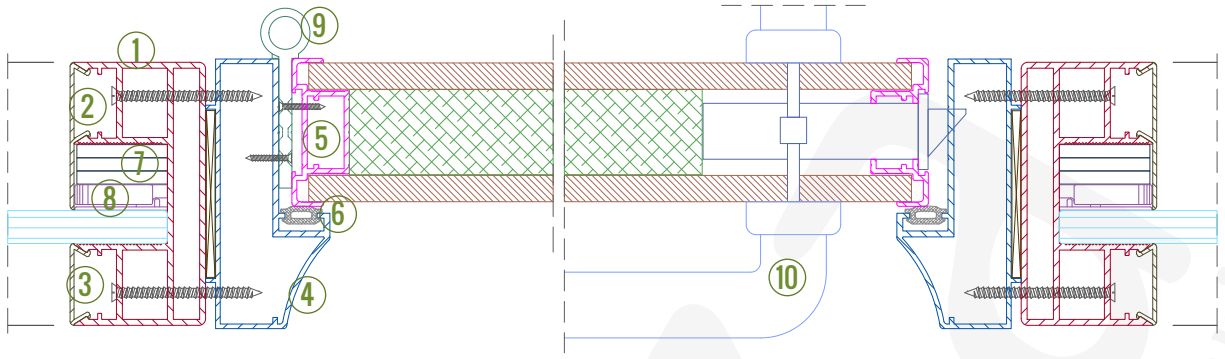

Detay 04d / 05d - Çift Taraflı Sunta/MDF Kanat

1. Gövde (1006234) 2. Düz Çıta - Kulaklı (1006254) 3. Düz Çıta (1006255)
  4. Kapı Kasası (1406576) 5. Çift Sunta/MDF Profili (1006217) 6. Kasa Fiteli
  7. Kompozit / Kompakt Levha 8. Plastik Sıkıştırma Kaması (Küçük Boy)
  9. Özel Yaprak Menteşe 10. Ahşap Kanat İçin Rozetli Kollu Kilit Takımı