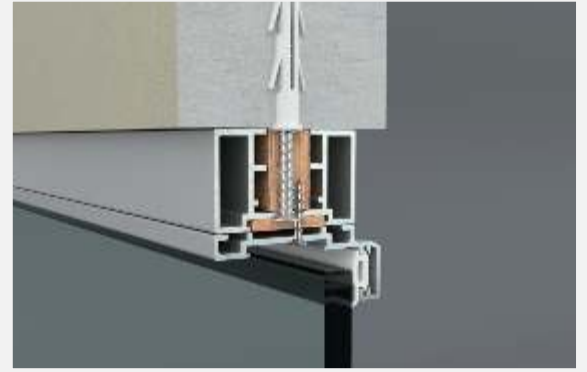

Detay 07 - Kapı Üzeri Tavan

1. Düz Gövde (1506519)
2. Kapı Adaptörü (1406590)
3. Kasa Fitili
4. Ahşap Takoz