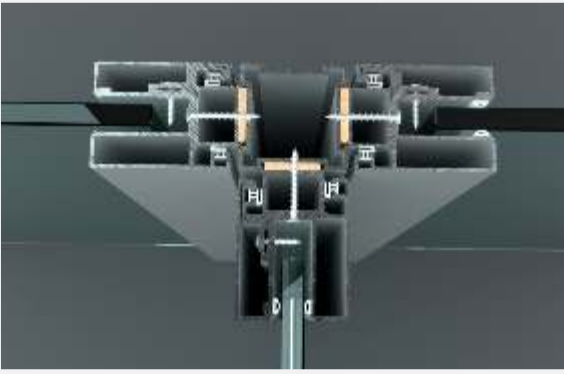

Detay 09 - Köşe Dönüş

1. Gövde (1006271)
2. İç Kapak (1506525)
3. Düz Kapak (1506526)
4. 806 (17x25 Kutu Profil)
5. Köşe Adaptörü (1006226)
6. Ahşap/Kompozit Takoz

Detay 10 - "T" Birleşim

1. Gövde (1006271)
2. İç Kapak (1506525)
3. Düz Kapak (1506526)
4. 806 (17x25 Kutu Profil)
5. Köşe Adaptörü (1006226)
6. Ahşap/Kompozit Takoz

Detay 11 - Kapı Üzeri Sabit Bölme Kenarı

1. Gövde (1006271)
2. İç Kapak (1506525)
3. Düz Kapak (1506526)
4. 806 (17x25 Kutu Profil)
5. 3045 Düz Bölme Profili (1506519)
6. Kama Fitol