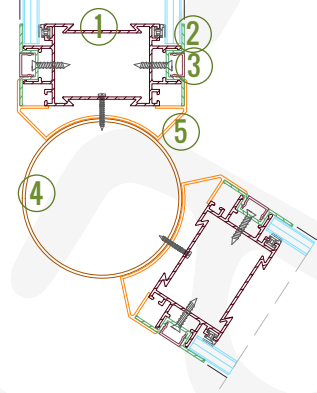

Detay 08b - 90° Köşe Dönüş

1. Gövde (1506522)
2. Kapak (1006219 / 1006220)
3. Çıta (1006123)
4. 80x80 Kutu Profil (8006)

Detay 08c - Serbest Açılı Köşe Dönüş

1. Gövde (1506522)
2. Kapak (1006219 / 1006220)
3. Çıta (1006123)
4. Ø80 Booru Profil (530654)
5. Serbest Açılı Dönüş Profil (1006143)