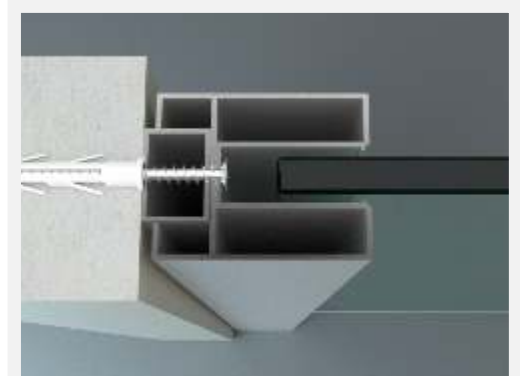

Detay 02b - Duvar Dibi (Tek Parça Gövde)

1. Gövde (410648)
2. 806 (17x25 Kutu Profil)