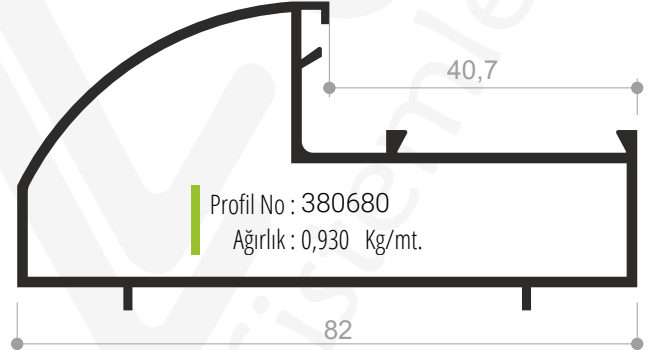

JALUZİLİ / JALUZİSİZ

BÖLME DUVAR SİSTEMLERİ

Profil No : 1006123
Ağırlık : 0,060 Kg/mt.

Profil No : 1006168
Ağırlık : 0,830 Kg/mt.

Profil No : 480689
Ağırlık : 0,420 Kg/mt.

Profil No : 1006170
Ağırlık : 0,370 Kg/mt.