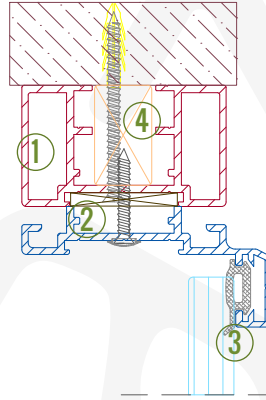

Detay 07 - Kapı Üzeri Tavan

1. Düz Gövde (1506519)
2. Kapı Adaptörü (1406590)
3. Kasa Fitili
4. Ahşap Takoz