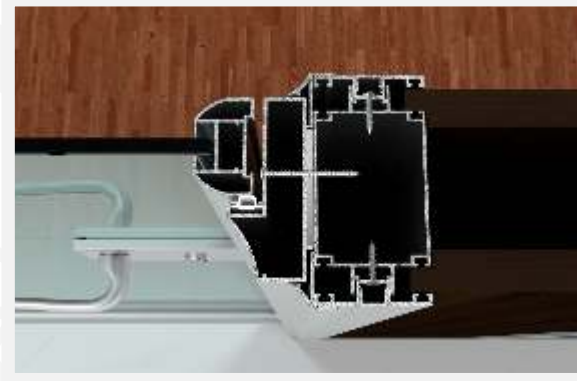

Detay 05e / 06e - Alüminyum Çerçeveseli Cam Kanat

1. Gövde (1006199)
2. Kapak (720685)
3. Çıta (1006123)
4. Kapı Kasası (1406576)
5. Oval Çerçeve Profili (1006228)
6. Geçiş Profili (1006198)
7. Kapı Fitili
8. Özel Yaprak Menteşe
9. Cam Kanatlar İçin Kollu Kilit Takımı