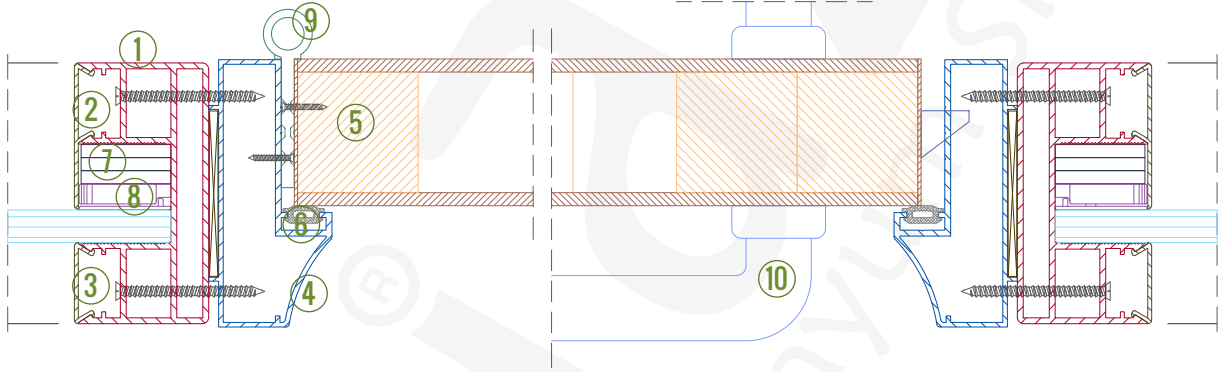

Detay 04e / 05e - Laminat Kanat

1. Gövde (1006234) 2. Düz Çıta - Kulaklı (1006254) 3. Düz Çıta (1006255)
  4. Kapı Kasası (1406576) 5. Laminat Kanat (45mm) 6. Kasa Fiteli
  7. Kompozit / Kompakt Levha 8. Plastik Sıkıştırma Kaması (Küçük Boy)
  9. Özel Yaprak Menteşe 10. Ahşap Kanat İçin Rozetli Kollu Kilit Takımı