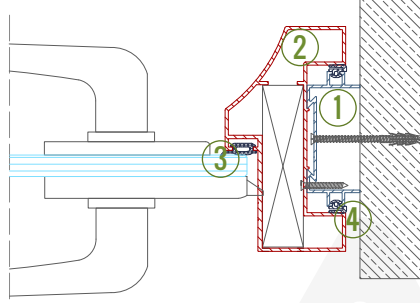

Detay 07 - Duvarda Biten Kapı Detayı

1. Bitiş Profili (490676)
2. Kapı Kasası (490675)
3. Yanaklı / Yanaksız Kapı Fitili
4. Doğrama Fitili

Detay 08 - Kapı Üstü Bölme (Cam Kaset)

1. Gövde (490673)
2. Kapı Kasası (490675)
3. Kaset (490674 / 530684)
4. Kapı Fitili
5. Kaset Gönyesi
6. Köşebent
7. İkili Gövde Fitili
8. Cam (6mm.)