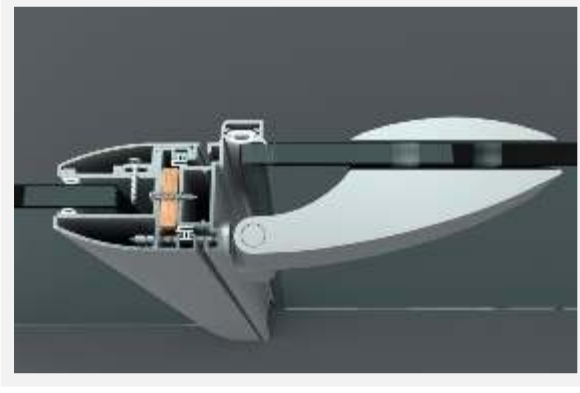

Detay 04a / 05a - Cam Kanat

1. Gvde (1006272)
2. İ Kapak (1506525)
3. Oval Kapak (1506527)
4. Kapı Adaptr (1406590)
5. Kapı Fitili
6. Cam Kanat Menteşesi
7. Cam Kanatlar İin Kollu Kilit Takımı