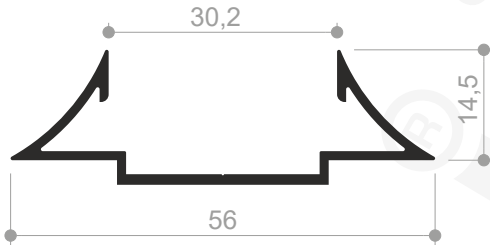

JALUZİLİ / JALUZİSİZ

BÖLME DUVAR SİSTEMLERİ

Profil No : 1006123
Ağırlık : 0,060 Kg/mt.

Profil No : 1006168
Ağırlık : 0,830 Kg/mt.

Profil No : 480689
Ağırlık : 0,420 Kg/mt.

Profil No : 1006170
Ağırlık : 0,370 Kg/mt.