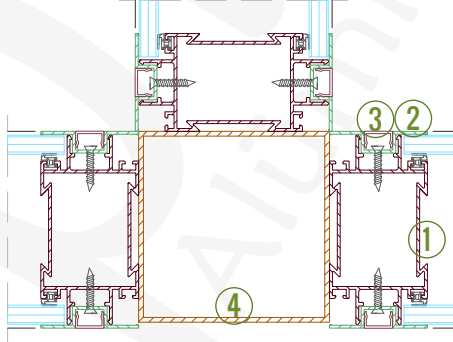

Detay 09 - "T" Birleşim

1. Gövde (1506522)
2. Kapak (1006219 / 1006220)
3. Çıta (1006123)
4. 80x80 Kutu Profil (8006)

Özel Detay 01 - Zivana

1. Gövde (1506522)
2. 80'lik Kızaklı Zivana