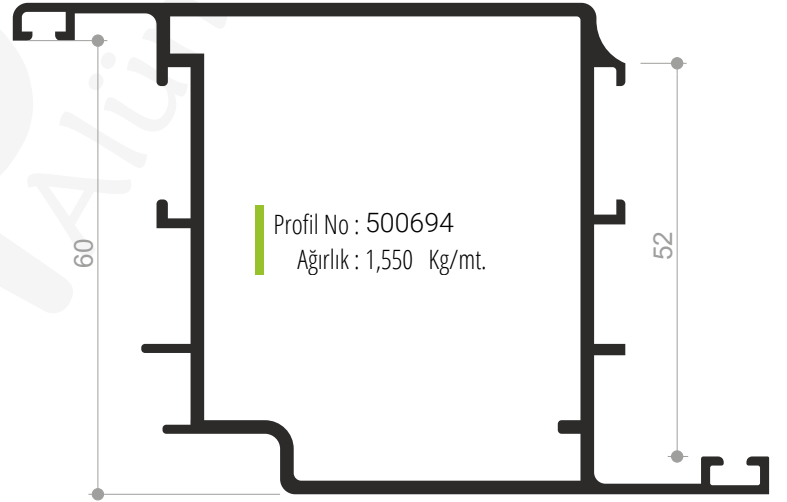

Özel Detay 01 - Zivana

1. Gövde (1506522)
2. 80'lik Kızaklı Zivana

C4080 Seri Bölme Duvar Sistemi Kablo Kanalı Hazırlanması

Detay 01a - Zemin

1. Gövde (720684 / 1006225)
2. Kapak (720685)
3. Çıta (1006123)
4. Jaluzi Fitili
5. 6-11mm Cam