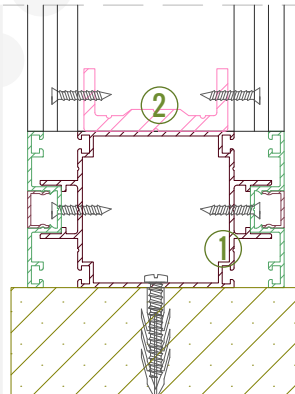

Detay 09 - "T" Birleşim

1. Gövde (720684 / 1006225)
2. Kapak (720685)
3. Çita (1006123)
4. 80x80 Kutu Profil (8006)

Özel Detay 01 - Zivana

1. Gövde (720684 / 1006225)
2. 80'lik Zivana