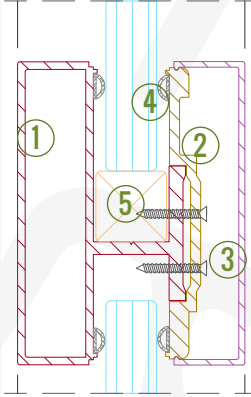

Detay 12 - Kapı Üzeri Sabit Bölme

1. Gövde (1006271)
2. İç Kapak (1506525)
3. Düz Kapak (1506526)
4. Kapı Adaptörü (1406590)
5. Kapı Fiteli
6. Yapışkan Silikon Bant
7. Ahşap / Plastik Takoz.

Detay 13 - Orta Kayıt

1. Orta Kayıt Gövde (480692)
2. Orta Kayıt İç Kapak (480691)
3. Orta Kayıt Dış Kapak (480690)
4. Yapışkan Silikon Bant
5. Ahşap / Plastik Takoz.