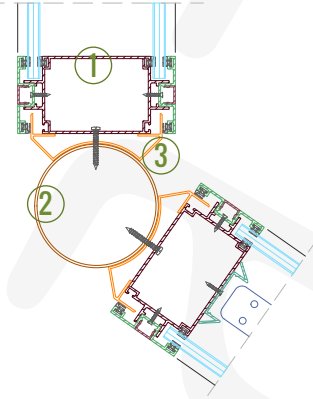

Detay 08b - 90° Köşe Dönüş

1. Gövde (1006199)
2. Kapak (720685)
3. Çıta (1006123)
4. 100x100 Kutu Profil (10006)

Detay 08c - Serbest Açılı Köşe Dönüş

1. Gövde (1006199)
2. Ø80 Booru Profil (530654)
3. Serbest Açılı Dönüş Profil (1006143)

Detay 09 - "T" Birleşim

1. Gövde (1006199)
2. Kapak (720685)
3. Çıta (1006123)
4. 100x100 Kutu Profil (10006)

Özel Detay 01 - Zivana

1. Gövde (1006199)
2. 100'lük Zivana