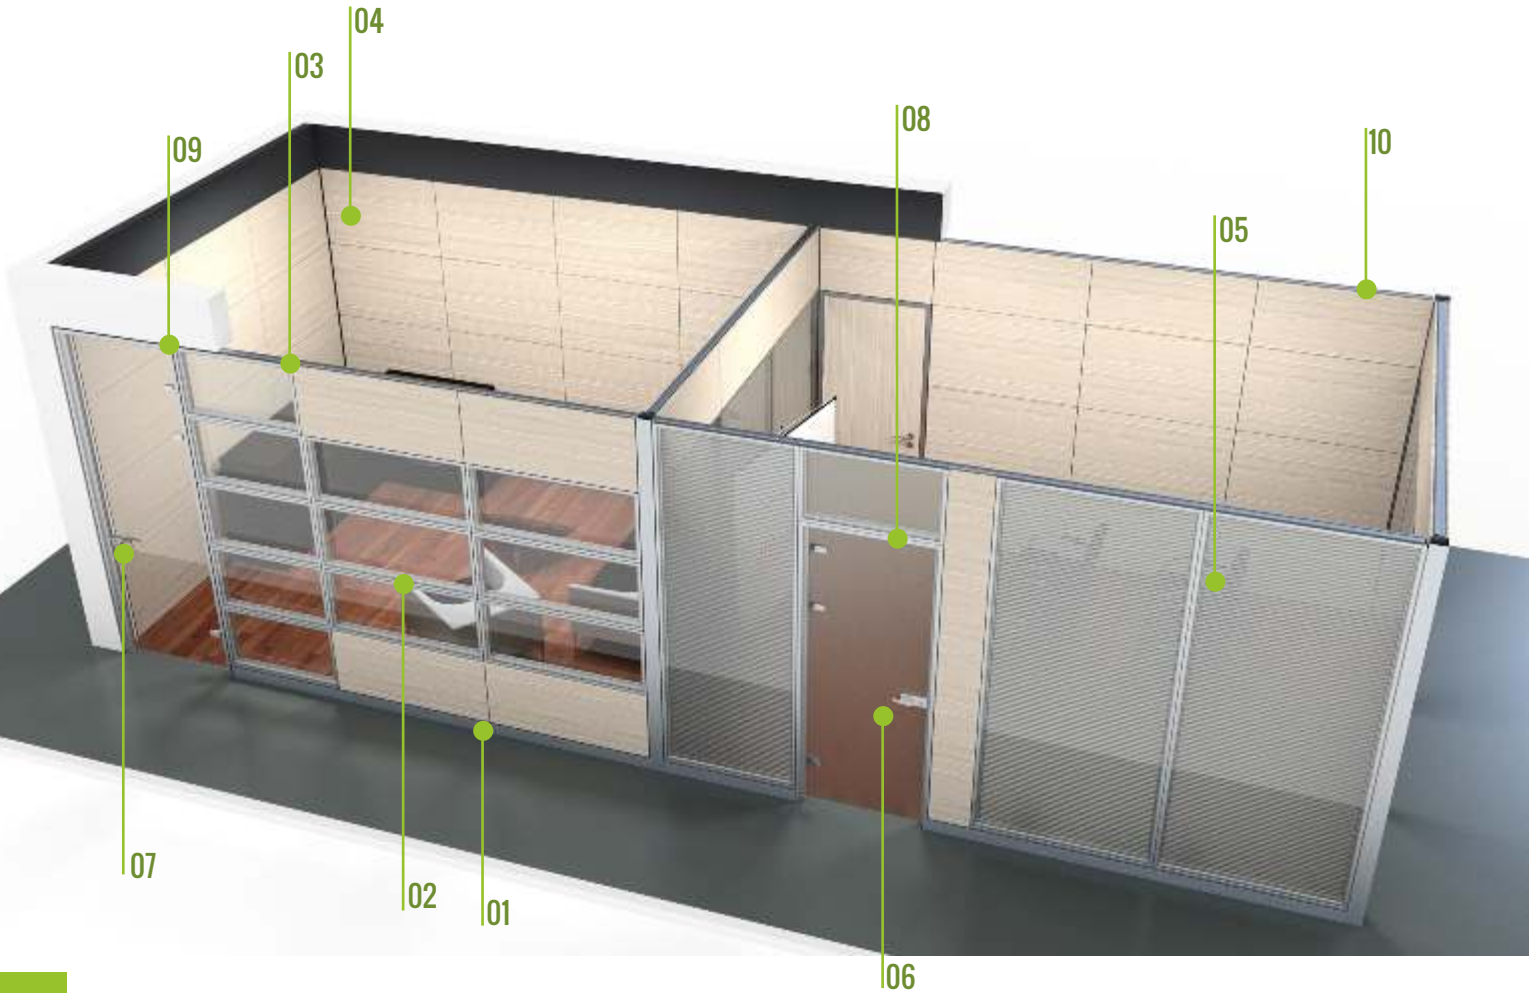

123-124 DİĞER DETAY VE AÇIKLAMALAR

- 123 Kanatlarda Aylanlı Gönye Kullanımı
- 124 Açılır Çift Kanat Birleşimleri

D105 Kasetli Sistem

ÇİFT CAM

JALUZİLİ / JALUZISİZ

BÖLME DUVAR SİSTEMLERİ

Profil No : 530654
Ağırlık : 1,000 Kg/mt.