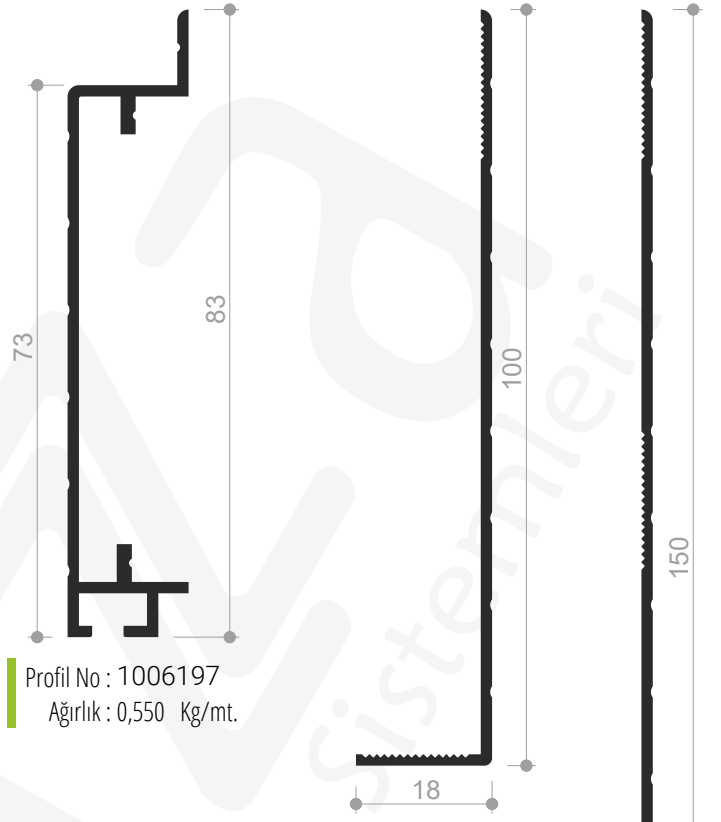

Özel Detay 01 - Zivana

1. Gövde (1506522)
2. 80'lik Kızaklı Zivana

C4080 Seri Bölme Duvar Sistemi Kablo Kanalı Hazırlanması

Detay 01a - Zemin

1. Gövde (720684 / 1006225)
2. Kapak (720685)
3. Çıta (1006123)
4. Jaluzi Fitili
5. 6-11mm Cam