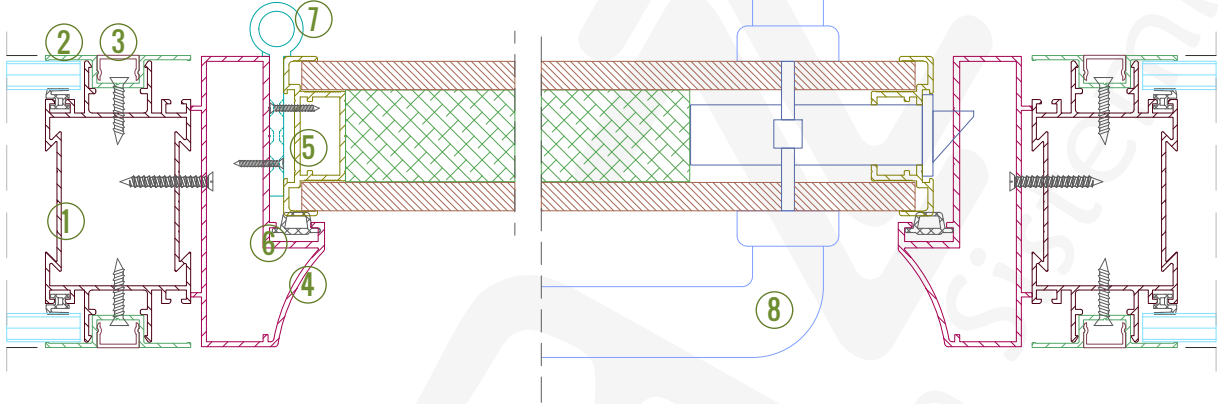

Detay 05b / 06b - Çift Taraflı Sunta/MDF Kanat

1. Gövde (1506522)
2. Kapak (1006219 / 1006220)
3. Çıta (1006123)
4. Kapı Kasası (1406576)
5. Çift Sunta/MDF Profili (1006217)
6. Kapı Fitili
7. Özel Yaprak Menteşe
8. Ahşap Kanatlar İçin Rozetli Kollu Kilit Takımı