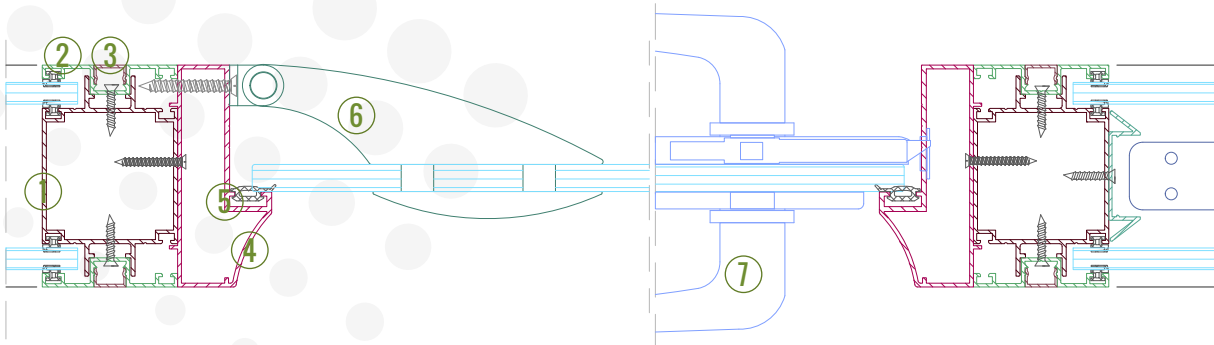

Detay 05a / 06a - Cam Kanat

1. Gövde (720684 / 1006225)
2. Kapak (720685)
3. Çıta (1006123)
4. Kapı Kasası (1406576)
5. Kapı Fiteli
6. Cam Kanat Menteşesi
7. Cam Kanatlar İçin Kollu Kilit Takımı