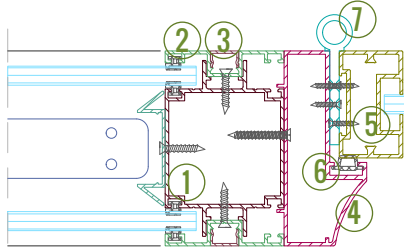

Detay 05d / 06d - Alüminyum Çerçeveseli Cam Kanat

1. Gövde (720684 / 1006225)
2. Kapak (720685)
3. Çıta (1006123)
4. Kapı Kasası (1406576)
5. Düz Çerçeve Profili (1406577)
6. Kapı Fitili
7. Özel Yaprak Menteşe
8. Cam Kanatlar İçin Kollu Kilit Takımı