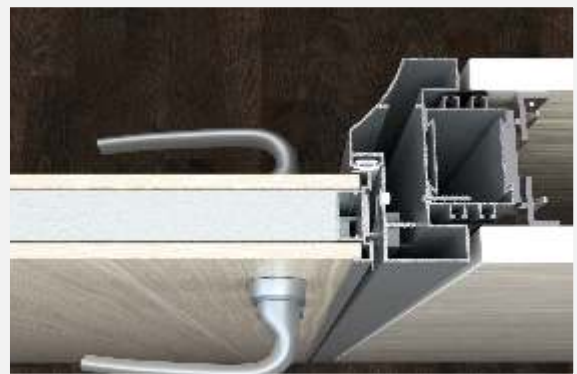

Detay 06d - Çift Taraflı Sunta/MDF Kanat

1. Gövde (490673)
2. Kapı Kasası (490675)
3. Çift Taraflı Sunta/MDF Çerçeve Profili (1006217)
4. Kapı Fiteli
5. İkili Gövde Fiteli
6. Özel Yaprak Menteşe
7. Açık Kanat İçin Kol ve Kilit Takımı