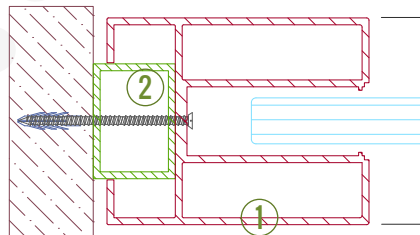

Detay 02b - Duvar Dibi (Tek Parça Gövde)

1. Gövde (410648)
2. 806 (17x25 Kutu Profil)