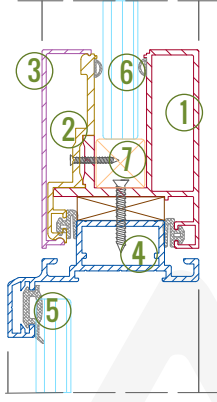

Detay 12 - Kapı Üzeri Sabit Bölme

1. Gövde (1006271)
2. İç Kapak (1506525)
3. Düz Kapak (1506526)
4. Kapı Adaptörü (1406590)
5. Kapı Fiteli
6. Yapışkan Silikon Bant
7. Ahşap / Plastik Takoz.

Detay 13 - Orta Kayıt

1. Orta Kayıt Gövde (480692)
2. Orta Kayıt İç Kapak (480691)
3. Orta Kayıt Dış Kapak (480690)
4. Yapışkan Silikon Bant
5. Ahşap / Plastik Takoz.