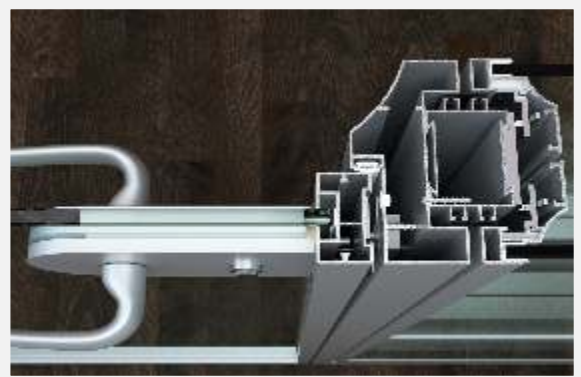

Detay 06b - Alüminyum Çerçevesiz Cam Kanat

1. Gövde (490673) 2. Kapı Kasası (490675)
3. Düz Köşeli Çerçeve Profili (1406577) 4. Kapı Fitili
5. İkili Gövde Fitili 6. Özel Yaprak Mentеше
7. Alüminyum Çerçevesiz Cam Kanat İçin Kol ve Kilit Takımı 8. Cam (10mm.)