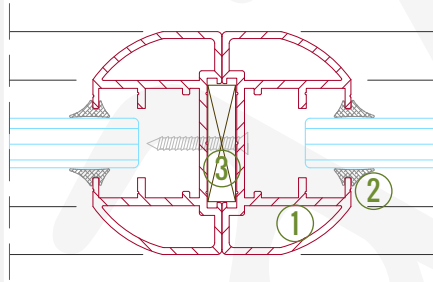

Detay 10 - "T" Birleşim

1. Oval Gövde (1506518)
2. Köşe Adaptörü (1006226)
3. Kama Fitol
4. Kompakt/Kompozit Levha