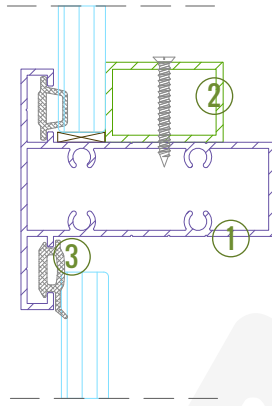

Detay 06 - Kapı Üzeri Sabit Bölme

1. Gövde (1006234)
2. 17x25 Kutu Profil (806)
3. Kasa Fitili

Detay 07 - Kapı Üzeri Tavan

1. Gövde (1006234)
2. Düz Çıta - Kulaklı (1006254)
3. Düz Çıta (1006255)
4. Kapı Kasası (1406576)
5. 25x17 Kutu Profil (806)
6. Kasa Fitili
7. Kompozit/Kompakt Levha