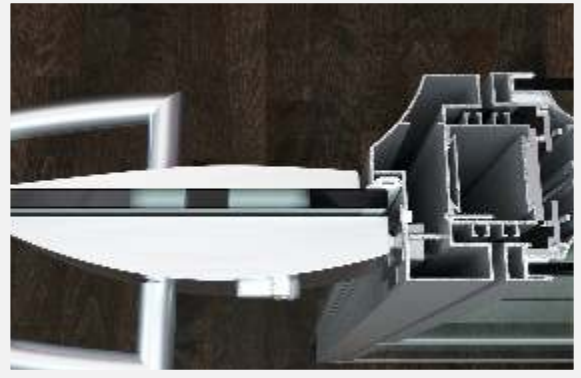

Detay 06a - Cam Kanat

1. Gövde (490673) 2. Kapı Kasası (490675) 3. Yanaklı Kapı Fitili
4. Paraduş Mentеше 5. Cam Kanat İçin Kol ve Kilit Takımı
6. İkili Gövde Fitili 7. Cam (10mm.)