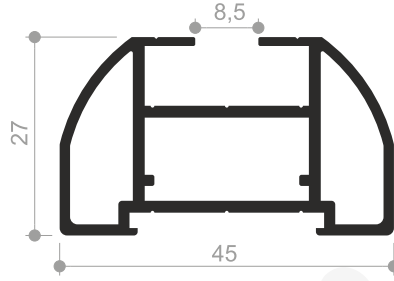

Profil No : 1006228
Ağırlık : 0,800 Kg/mt.