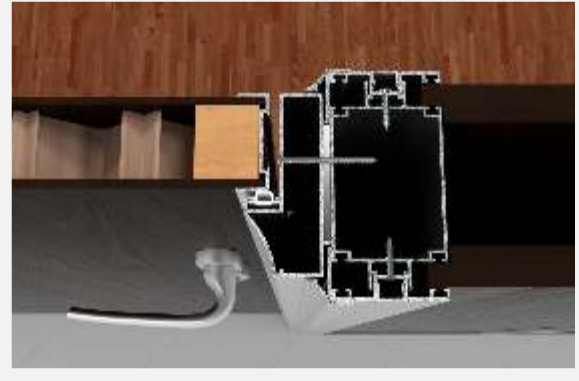

Detay 05f / 06f - Alüminyum Çerçeveli Laminat Kanat

1. Gövde (1006199)
2. Kapak (720685)
3. Çıta (1006123)
4. Kapı Kasası (1406576)
5. Laminat Kanat Çerçeve Profili (1506549 / 560632)
6. Geçiş Profili (1006198)
7. Kapı Fitolu
8. Özel Yaprak Menteşe
9. Ahşap Kanatlar İçin Rozetli Kollu Kilit Takımı