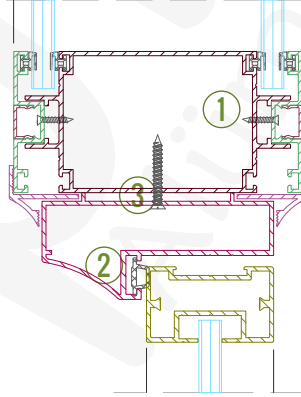

Detay 05f / 06f - Alüminyum Çerçeveli Laminat Kanat

1. Gövde (1006199)
2. Kapak (720685)
3. Çıta (1006123)
4. Kapı Kasası (1406576)
5. Laminat Kanat Çerçeve Profili (1506549 / 560632)
6. Geçiş Profili (1006198)
7. Kapı Fitolu
8. Özel Yaprak Menteşe
9. Ahşap Kanatlar İçin Rozetli Kollu Kilit Takımı

Detay 07 - Kapı Üstü Sabit Cam

1. Gövde (1006199)
2. Kapak (720685)
3. Çıta (1006123)
4. Kapı Kasası (1406576)
5. Düz Çerçeve Profili (1406577)
7. Kapı Fitolu
8. Özel Yaprak Menteşe
9. Ahşap Kanatlar İçin Rozetli Kollu Kilit Takımı

Detay 08a - 90° Köşe Dönüş

1. Gövde (1006199)
2. Kapak (720685)
3. Çıta (1006123)
4. Oval Dönüş Profili (1006168)
5. 40x40x2 Köşebent
6. Dekor Profili (720690)