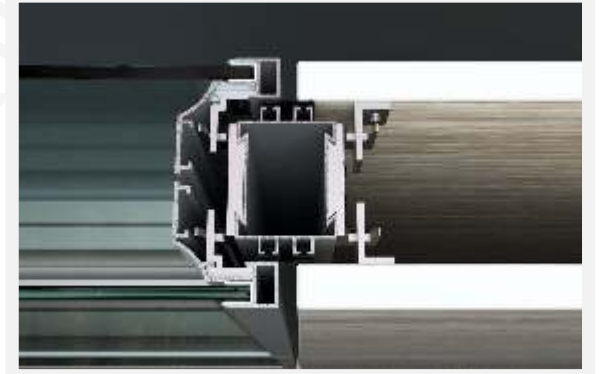

Detay 05c - Orta Kayıt (Ahşap Panel)

1. Gövde (490673) 2. Ahşap Paneller (18mm.)
  3. Askı Zıvana 4. Ahşap Panel Askısı 5. İkili Gövde Fitili