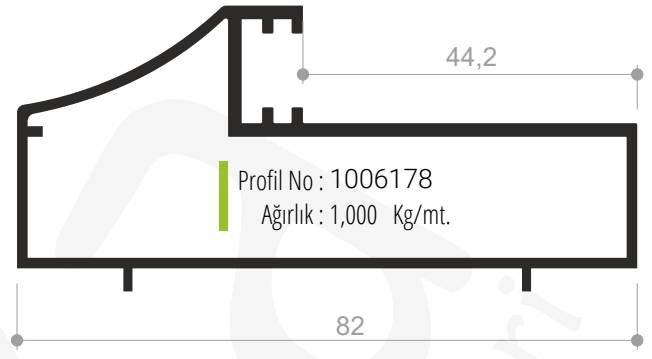

JALUZİLİ / JALUZİSİZ

BÖLME DUVAR SİSTEMLERİ

Profil No : 1006123
Ağırlık : 0,060 Kg/mt.

Profil No : 1006168
Ağırlık : 0,830 Kg/mt.

Profil No : 480689
Ağırlık : 0,420 Kg/mt.

Profil No : 1006170
Ağırlık : 0,370 Kg/mt.