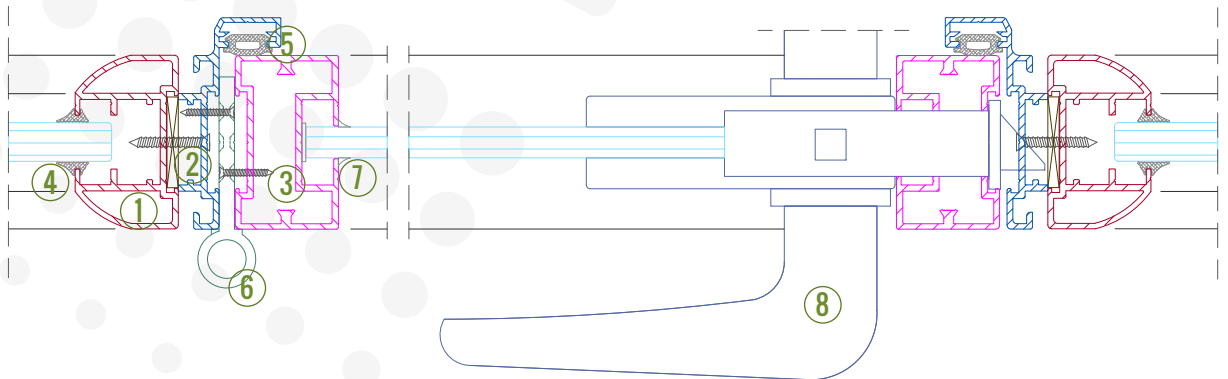

Detay 04c / 05c - Alüminyum Çereveli Cam Kanat

1. Oval Gövde (1506518)
2. Kapı Adaptörü (1406590)
3. Düz Kanat Çerevesi (1406577)
4. Kama Fitol
5. Kasa Fitolı
6. Özel Yaprak Mentşe
7. Silikon Dolgu
8. Alüminyum Çereveli Cam Kanatlar İin Kollu Kilit Takımı