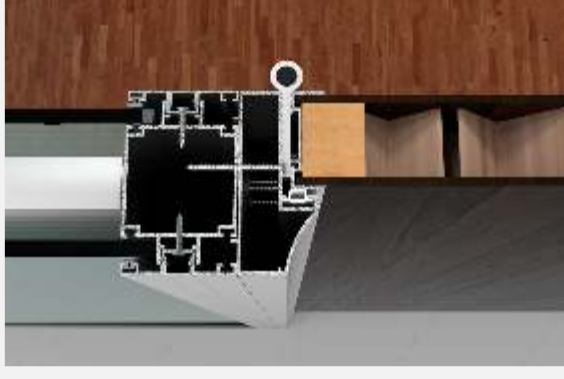

Detay 05f / 06f - Alüminyum Çerçevesi Laminat Kanat

1. Gövde (720684 / 1006225)
2. Kapak (720685)
3. Çita (1006123)
4. Kapı Kasası (1406576)
5. Laminat Kanat Çerçeve Profili (1506549 / 560632)
6. Kapı Fiteli
7. Özel Yaprak Mentеше
8. Ahşap Kanatlar İçin Rozetli Kollu Kilit Takımı