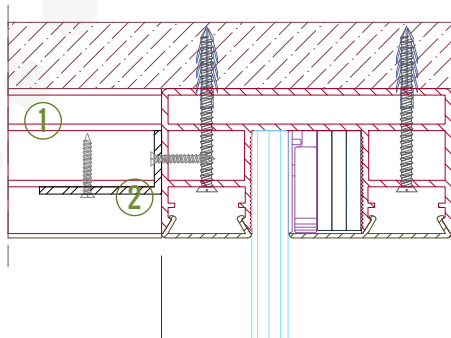

Özel Detay 02 - Köşe Dönüş

1. Gövde (1006234)
2. Köşebent

Özel Detay 03 - "T" Birleşim

1. Gövde (1006234)
2. Köşebent