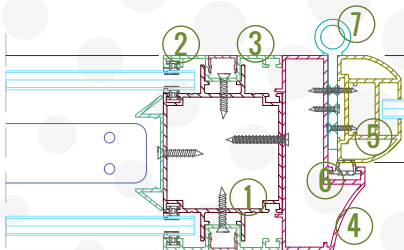

Detay 05e / 06e - Alüminyum Çerçeveseli Cam Kanat

1. Gövde (720684 / 1006225)
2. Kapak (720685)
3. Çıta (1006123)
4. Kapı Kasası (1406576)
5. Oval Çerçeve Profili (1006228)
6. Kapı Fitili
7. Özel Yaprak Menteşe
8. Cam Kanatlar İçin Kollu Kilit Takımı