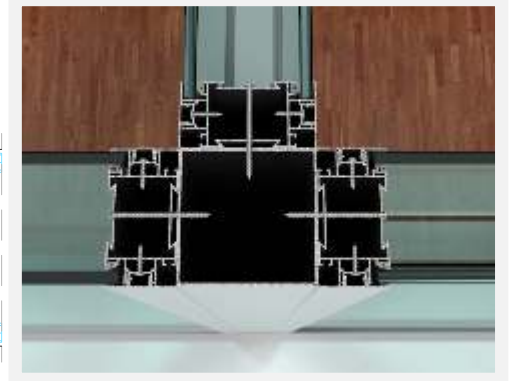

Detay 05 - "T" Birleşim

1. Gövde (1506522)
2. Kapak (1006219 / 1006220)
3. Çıta (1006123)
4. 80x80 Kutu Profil (8006)

Özel Detay 01 - Zivana

1. Gövde (1506522)
2. 80'lik Kızaklı Zivana