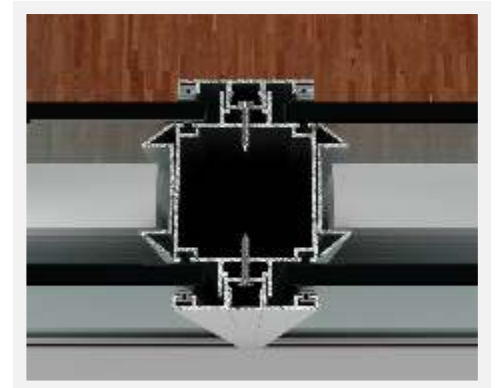

Detay 03a - Dikey Orta Kayıt

1. Gövde (720684 / 1006225)
2. Kapak (720685)
3. Çıta (1006123)
4. Dekoratif Çerçeve (1006128)
5. Jaluzi Fitili
6. 6-11mm Cam