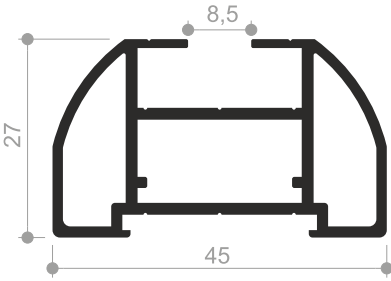

Profil No : 1006228
Ağırlık : 0,800 Kg/mt.