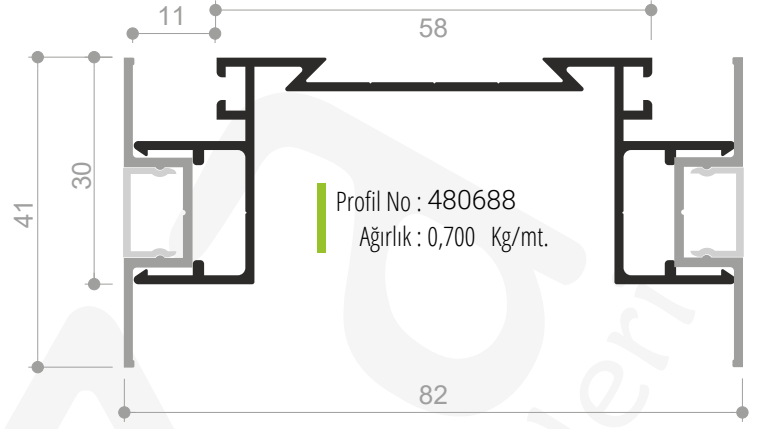

JALUZİLİ / JALUZİSİZ

BÖLME DUVAR SİSTEMLERİ

Profil No : 1006123
Ağırlık : 0,060 Kg/mt.

Profil No : 1006168
Ağırlık : 0,830 Kg/mt.

Profil No : 480689
Ağırlık : 0,420 Kg/mt.

Profil No : 1006170
Ağırlık : 0,370 Kg/mt.