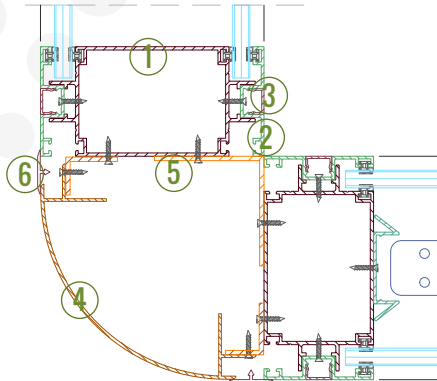

Detay 08a - 90° Köşe Dönüş

1. Gövde (1006199)
2. Kapak (720685)
3. Çıta (1006123)
4. Oval Dönüş Profili (1006168)
5. 40x40x2 Köşebent
6. Dekor Profili (720690)