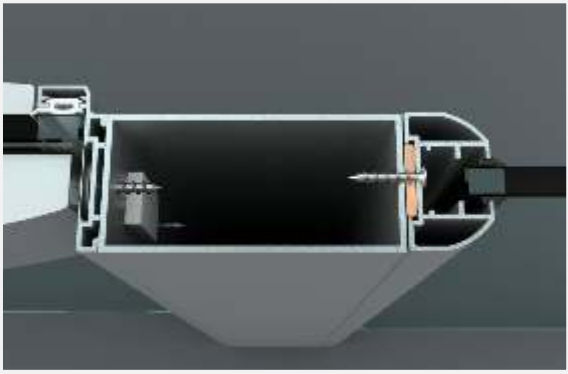

Detay 07 - Kapı Üzeri Tavan

1. Düz Gövde (1506519)
2. Kapı Adaptörü (1406590)
3. Kasa Fitili
4. Ahşap Takoz