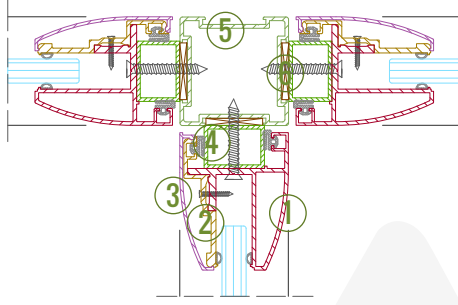

Detay 10 - "T" Birleşim

1. Gövde (1006272)
2. İç Kapak (1506525)
3. Oval Kapak (1506527)
4. 806 (17x25 Kutu Profil)
5. Köşe Adaptörü(1006226)
6. Ahşap/Kompozit Takoz