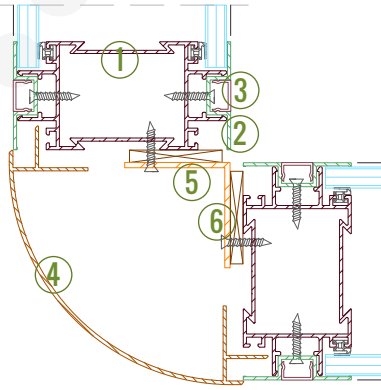

Detay 04a - 90° Köşe Dönüş

1. Gövde (1506522)
2. Kapak (1006219 / 1006220)
3. Çıta (1006123)
4. Oval Dönüş Profili (1006168)
5. 40x40x2 Köşebent
6. Kompakt/Kompozit Levha