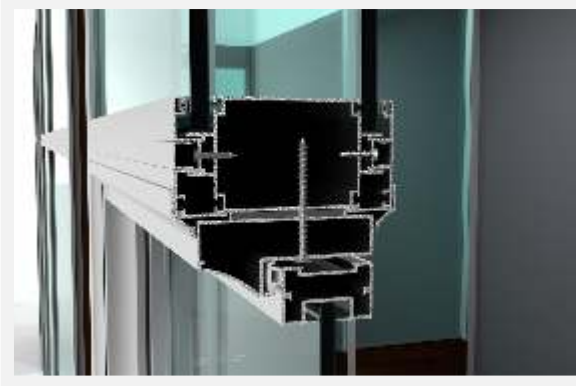

Detay 05f / 06f - Alüminyum Çerçeveli Laminat Kanat

1. Gövde (1006199)
2. Kapak (720685)
3. Çıta (1006123)
4. Kapı Kasası (1406576)
5. Laminat Kanat Çerçeve Profili (1506549 / 560632)
6. Geçiş Profili (1006198)
7. Kapı Fitolu
8. Özel Yaprak Menteşe
9. Ahşap Kanatlar İçin Rozetli Kollu Kilit Takımı

Detay 07 - Kapı Üstü Sabit Cam

1. Gövde (1006199)
2. Kapak (720685)
3. Çıta (1006123)
4. Kapı Kasası (1406576)
5. Düz Çerçeve Profili (1406577)
7. Kapı Fitolu
8. Özel Yaprak Menteşe
9. Ahşap Kanatlar İçin Rozetli Kollu Kilit Takımı

Detay 08a - 90° Köşe Dönüş

1. Gövde (1006199)
2. Kapak (720685)
3. Çıta (1006123)
4. Oval Dönüş Profili (1006168)
5. 40x40x2 Köşebent
6. Dekor Profili (720690)