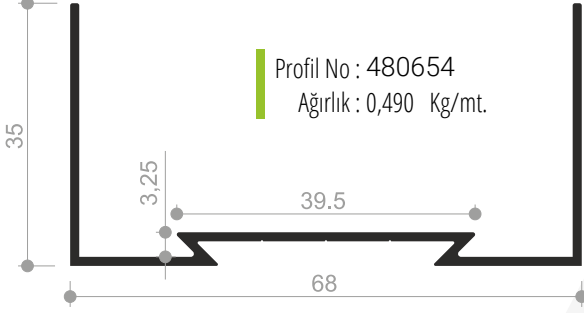

JALUZİLİ / JALUZİSİZ

BÖLME DUVAR SİSTEMLERİ

Profil No : 1006123
Ağırlık : 0,060 Kg/mt.

Profil No : 1006168
Ağırlık : 0,830 Kg/mt.

Profil No : 480689
Ağırlık : 0,420 Kg/mt.

Profil No : 1006170
Ağırlık : 0,370 Kg/mt.