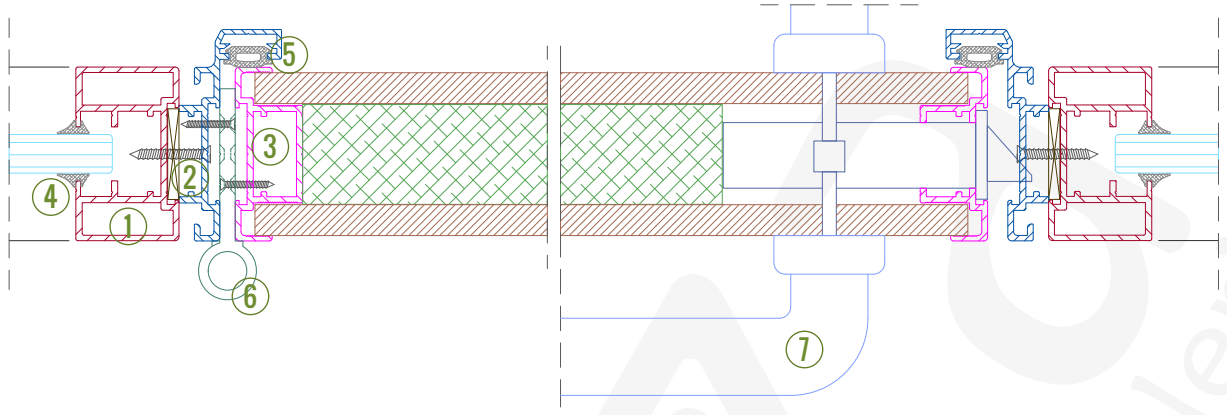

Detay 04d / 05d - Çift Taraflı Sunta/MDF Kanat

1. Düz Gövde (1506519) 2. Kapı Adaptörü (1406590)
3. Çift Taraflı Sunta/MDF Kanat Çerçevesi (1006217) 4. Kama Fitol
5. Kasa Fitili 6. Özel Yaprak Menteşe
7. Ahşap Kanat İçin Rozetli Kollu Kilit Takımı