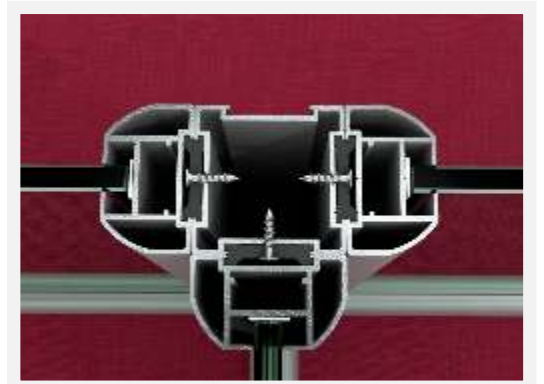

Detay 04 - "T" Birleşim

1. Gövde (1006228)
2. 45x45 Kutu Profil (1006226)
3. 8-20mm Cam
5. Modül Birleşim Plastiği