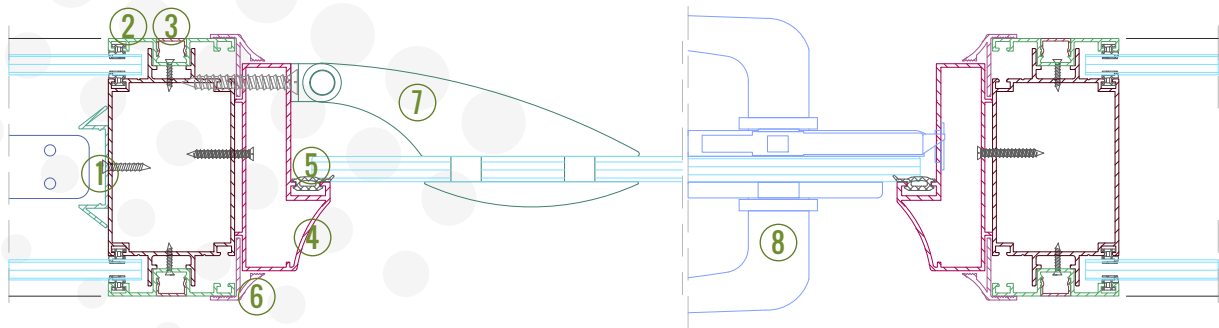

Detay 05a / 06a - Cam Kanat

1. Gövde (1006199)
2. Kapak (720685)
3. Çıta (1006123)
4. Kapı Kasası (1406576)
5. Kapı Fitili
6. Geçiş Profili (1006198)
7. Cam Kanat Mentşesi
8. Cam Kanatlar İçin Kollu Kilit Takımı