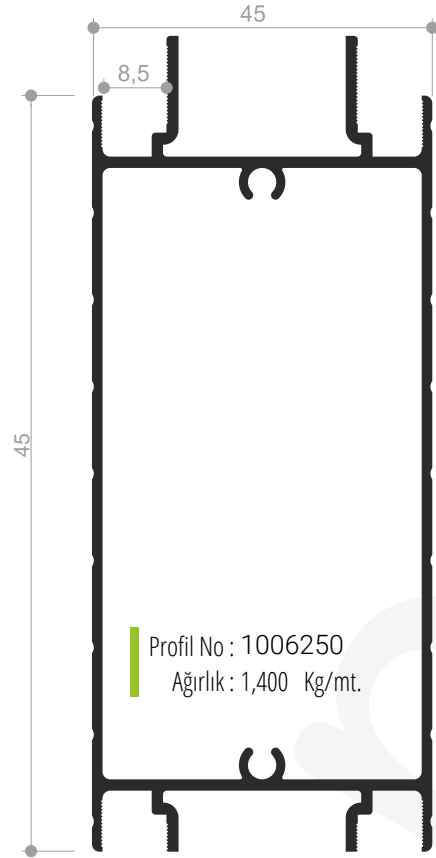

Profil No : 1006250
Ağırlık : 1,400 Kg/mt.