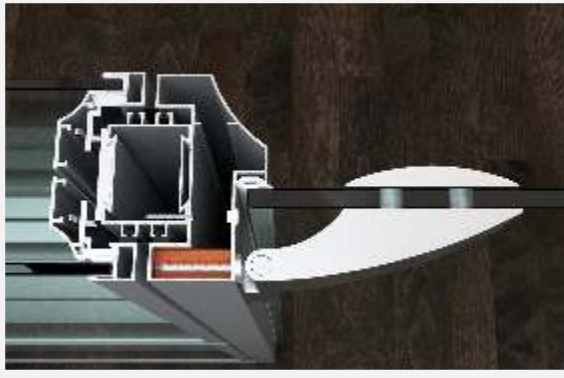

Detay 06a - Cam Kanat

1. Gövde (490673) 2. Kapı Kasası (490675) 3. Yanaklı Kapı Fitili
4. Paraduş Mentеше 5. Cam Kanat İçin Kol ve Kilit Takımı
6. İkili Gövde Fitili 7. Cam (10mm.)