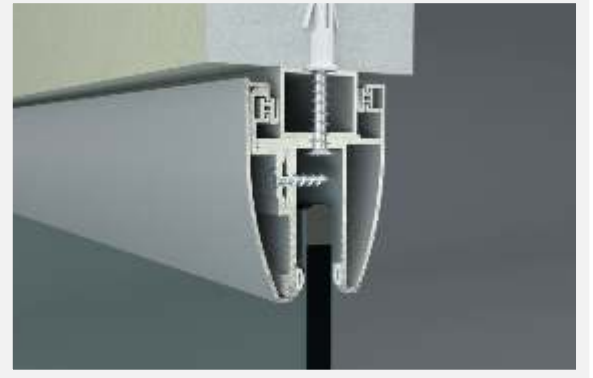

Detay 02 - Tavan

1. Gövde (1006272) 2. İç Kapak (1506525)
3. Oval Kapak (1506527) 4. 806 (17x25 Kutu Profil)
5. Jaluzi Fitili 6. Yapışkan Silikon Bant