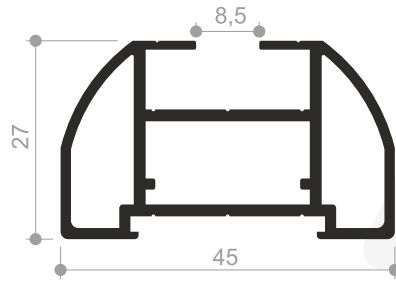

Profil No : 1006228
Ağırlık : 0,800 Kg/mt.