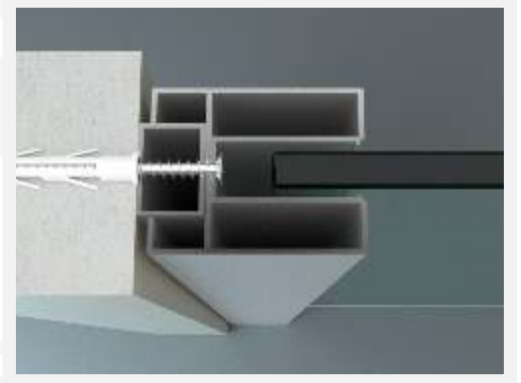

Detay 03b - Duvar Dibi (Tek Parça Gövde)

1. Tek Parça Gövde (410648)
2. 806 (17x25 Kutu Profil)

Detay 04a / 05a - Cam Kanat

1. Gövde (1006271)
2. İç Kapak (1506525)
3. Düz Kapak (1506526)
4. Kapı Adaptörü (1406590)
5. Kapı Fitili
6. Cam Kanat Mentşesi
7. Cam Kanat İçin Kol & Kilit Takımı