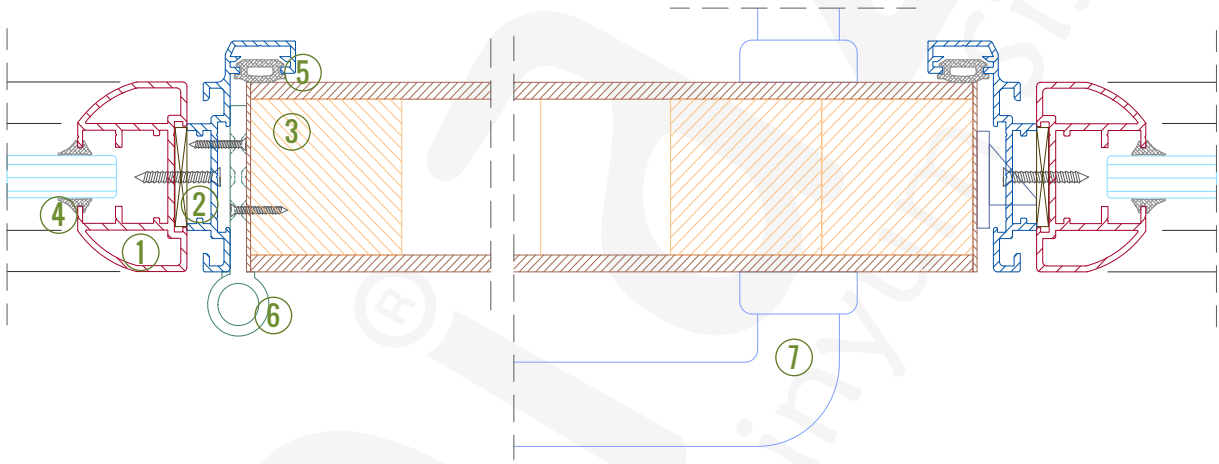

Detay 04e / 05e - Laminat Kanat

1. Oval Gövde (1506518) 2. Kapı Adaptörü (1406590)
3. Laminat Kanat (45mm) 4. Kama Fitol
5. Kasa Fitili 6. Özel Yaprak Mentеше
7. Ahşap Kanat İçin Rozetli Kollu Kilit Takımı