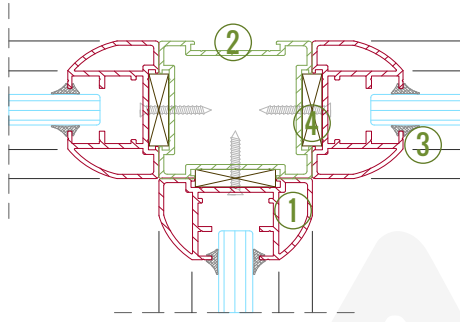

Detay 10 - "T" Birleşim

1. Oval Gövde (1506518)
2. Köşe Adaptörü (1006226)
3. Kama Fitol
4. Kompakt/Kompozit Levha