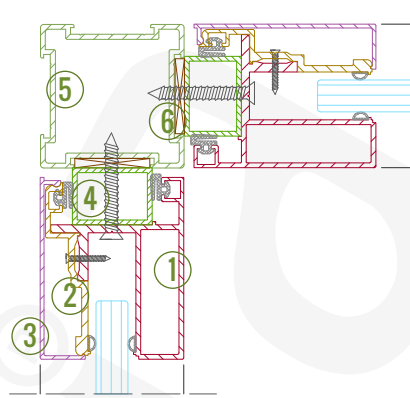

Detay 09 - Köşe Dönüş

1. Gövde (1006271)
2. İç Kapak (1506525)
3. Düz Kapak (1506526)
4. 806 (17x25 Kutu Profil)
5. Köşe Adaptörü (1006226)
6. Ahşap/Kompozit Takoz

Detay 10 - "T" Birleşim

1. Gövde (1006271)
2. İç Kapak (1506525)
3. Düz Kapak (1506526)
4. 806 (17x25 Kutu Profil)
5. Köşe Adaptörü (1006226)
6. Ahşap/Kompozit Takoz

Detay 11 - Kapı Üzeri Sabit Bölme Kenarı

1. Gövde (1006271)
2. İç Kapak (1506525)
3. Düz Kapak (1506526)
4. 806 (17x25 Kutu Profil)
5. 3045 Düz Bölme Profili (1506519)
6. Kama Fitol