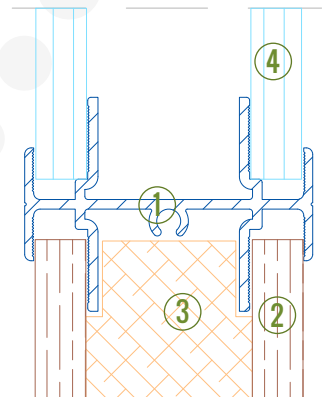

Detay 03 - Orta Kayıt

1. Orta Kayıt (1006227)
2. 8-18mm Sunta/Suntalam/MDF
3. Strafor/XPS/Dolgu Köpük
4. 6-8mm Cam