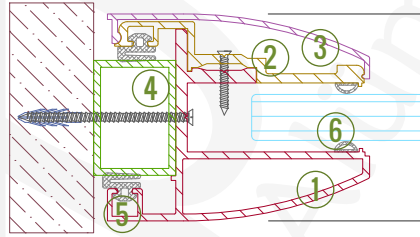

Detay 02 - Tavan

1. Gövde (1006272) 2. İç Kapak (1506525)
3. Oval Kapak (1506527) 4. 806 (17x25 Kutu Profil)
5. Jaluzi Fitili 6. Yapışkan Silikon Bant