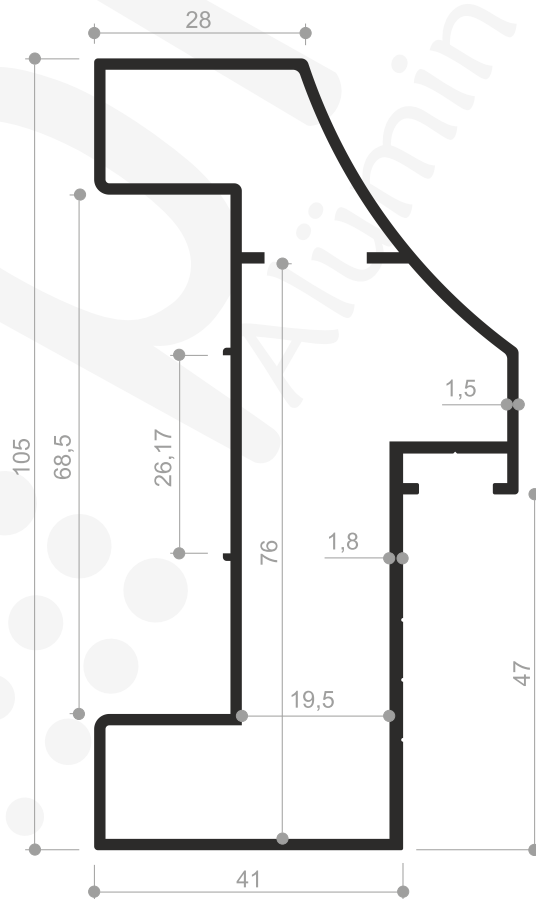

Süpürgelik Fitili

Kanal İçi Cam Fitili

Kapı Kasa Fitili

Yanaklı Kapı Kasa Fitili

Yapışkanlı Silikon Bant

Profil No : 490678
Ağırlık : 0,675 Kg/mt.

Profil No : 490675
Ağırlık : 1,475 Kg/mt.

Detay 01a - Zemin (Süpürgelik ve Cam Kaset)