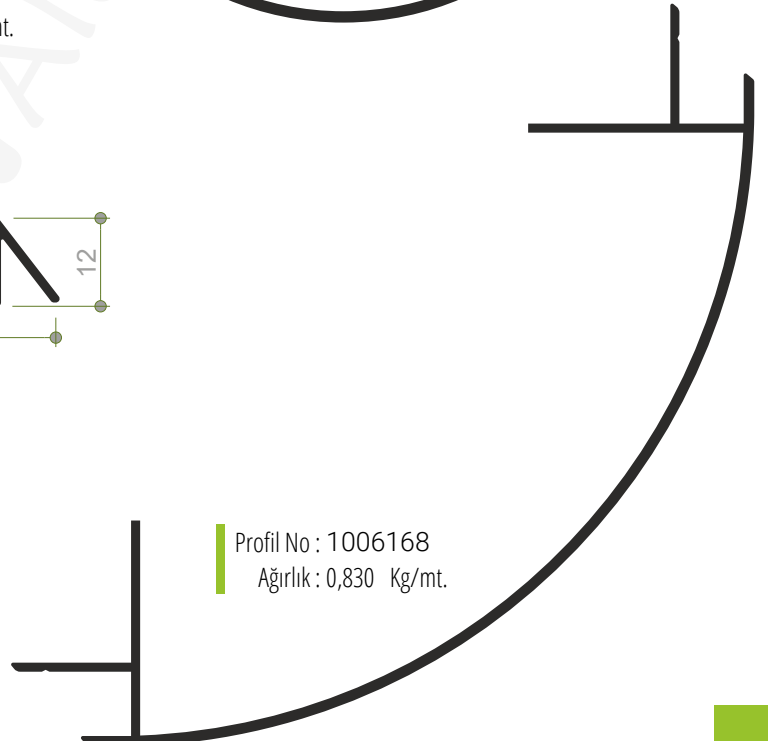

Profil No : 10006
Ağırlık : 2,650 Kg/mt.

Profil No : 1006197
Ağırlık : 0,550 Kg/mt.

Profil No : 1006190
Ağırlık : 0,500 Kg/mt.

Profil No : 440682
Ağırlık : 0,420 Kg/mt.

Profil No : 1006129
Ağırlık : 0,500 Kg/mt.