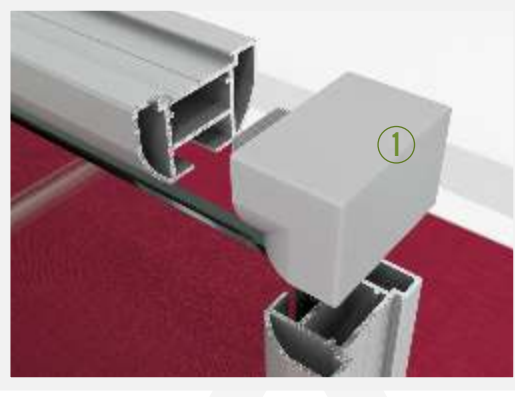

Özel Detay 01 - Köşe Birleşim Plastiği

1. Plastik Köşe

Modül Birleşim Şeması

- Sabit kalacak modüle "Modül Birleşim Plastiği" vida ile sabitlenir.
- Birleştirilecek modülün kenar profili (Gövde), modül birleşim plastiği yükseklik ve genişliğinde kertilir.

- Birleştirilecek modül yukarı kaldırılarak kerkik, sabit modül üzerindeki modül birleştirme plastiği üzerine yerleştirilir.