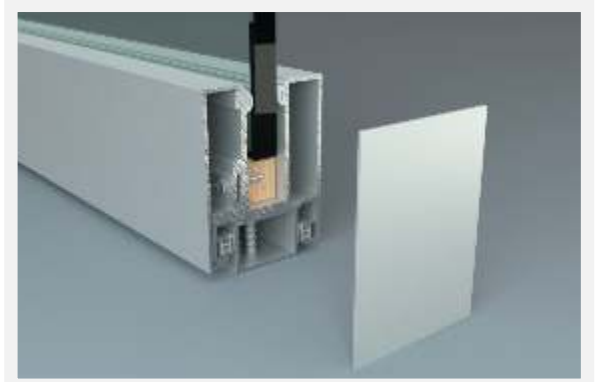

Özel Detay 05 - Bitiş Kapağı

1. Bitiş Kapağı