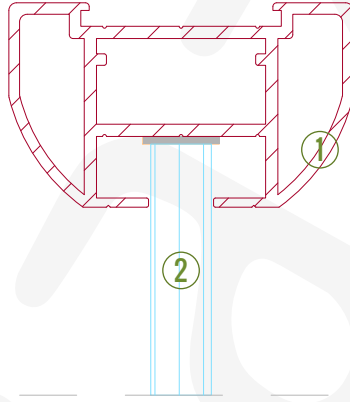

Özel Detay 01 - Köşe Birleşim Plastiği

1. Plastik Köşe

Masalararası Raf ve Dolap Askı Sistemleri

Detay 01a - Zemin

1. Gövde (1006228)
2. 8-20mm Cam

Detay 02 - Üst

1. Gövde (1006228)
2. 8-20mm Cam

Detay 03 - Orta Kayıt