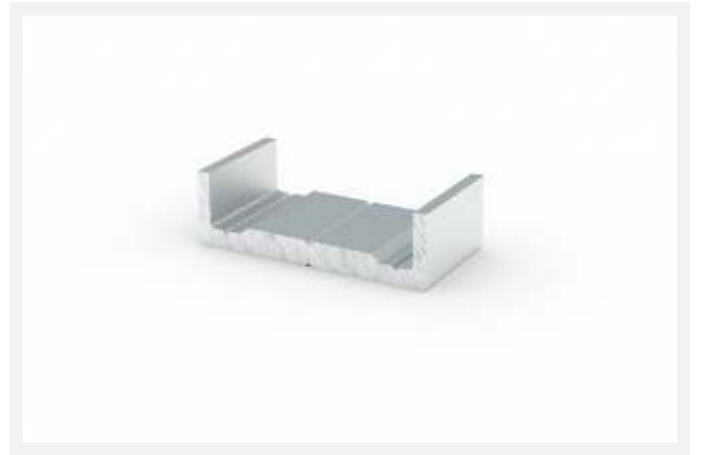

Bitiş Kapağı
TD 6045 Serisi İçin

Bitiş Kapağı
TO 6045 Serisi İçin

Tekli Cam Maneti

İkili Cam Maneti

**Tek Para Gvde İin
Dkm Gnye - TD 6045 Serisi İin**

Zivana - C4080 ve D150 Serisi İin

Zivana - C5080 Serisi İin