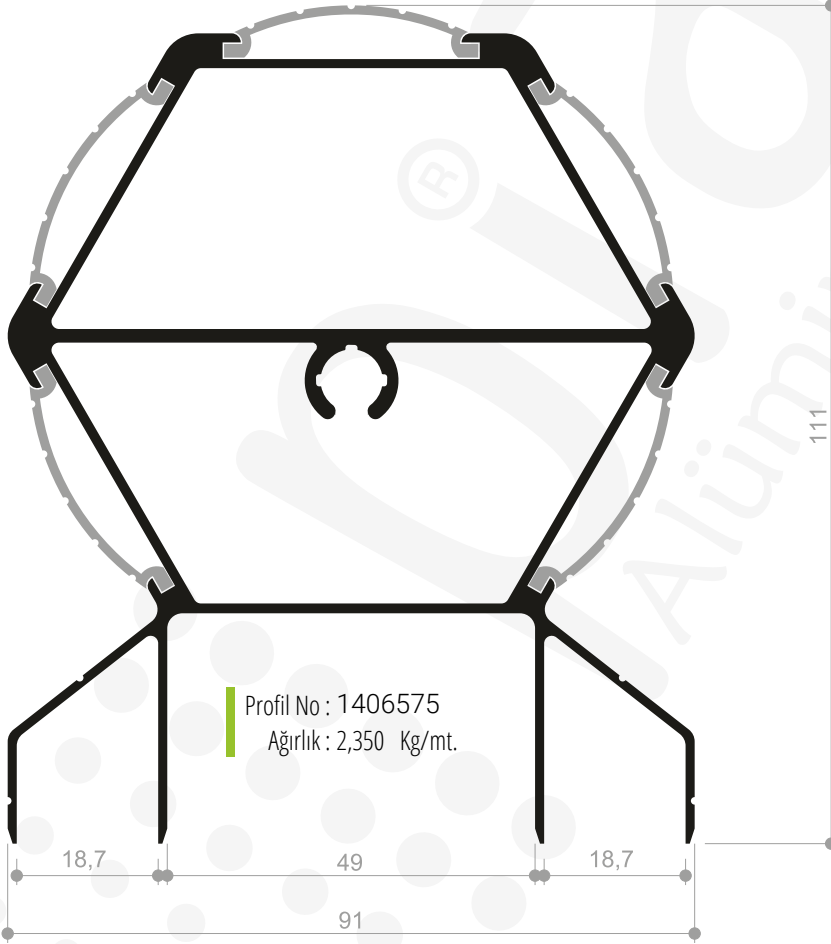

Profil No : 1406580
Ağırlık : 0,900 Kg/mt.

Profil No : 1406582
Ağırlık : 0,780 Kg/mt.

Profil No : 1406641
Ağırlık : 1,000 Kg/mt.

Profil No : 1406581
Ağırlık : 2,750 Kg/mt.

Profil No : 1406575
Ağırlık : 2,350 Kg/mt.