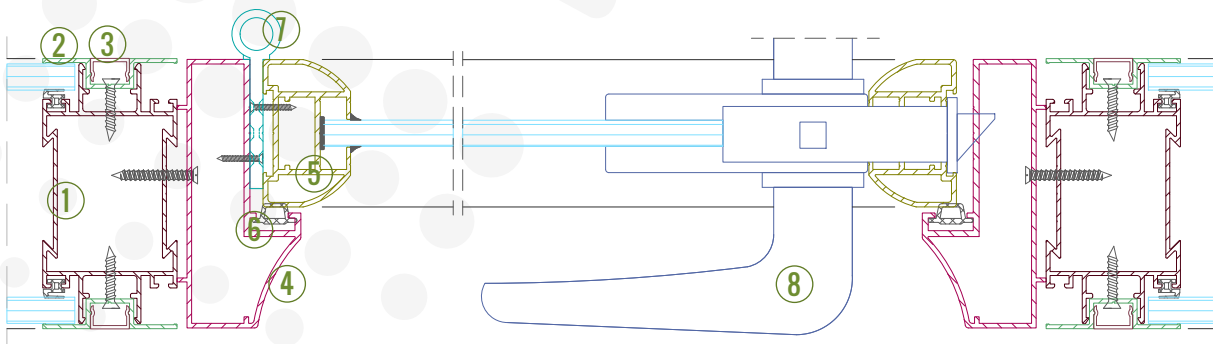

Detay 05e / 06e - Alüminyum Çerçevesi Cam Kanat

1. Gövde (1506522)
2. Kapak (1006219 / 1006220)
3. Çıta (1006123)
4. Kapı Kasası (1406576)
5. Oval Çerçeve Profili (1006228)
6. Kapı Fitili
7. Özel Yaprak Menteşe
8. Alüminyum Çerçevesi Cam Kanatlar İçin Kollu Kilit Takımı