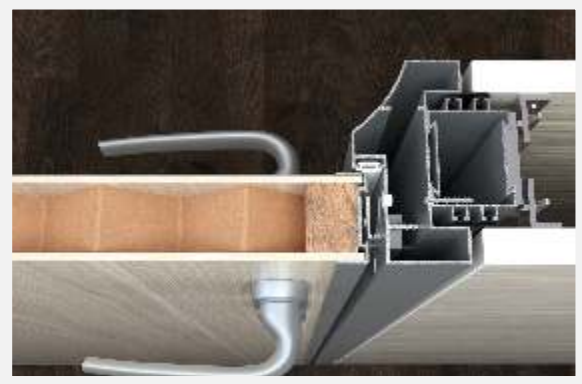

Detay 06f - Alüminyum Çerçeveseli Laminat Kanat

1. Gövde (490673) 2. Kapı Kasası (490675)
3. Laminat Kanat Çerçeve Profili (1506549/560632) 4. Kapı Fitili
5. İkili Gövde Fitili 6. Özel Yaprak Mentеше 7. Ahşap Kanat İçin Kol ve Kilit Takımı