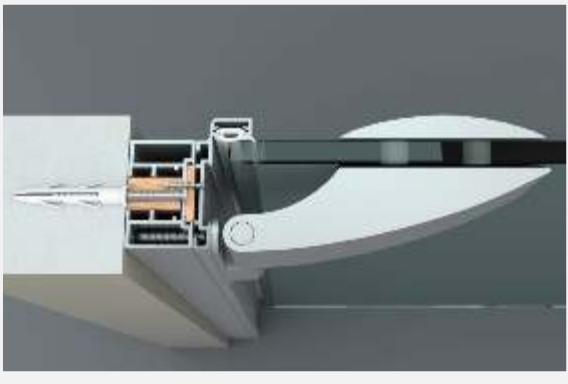

Detay 06 - Duvar Dibi Menteşe

1. Düz Gövde (1506519)
2. Kapı Adaptörü (1406590)
3. Kasa Fitili
4. Ahşap Takoz

Detay 07 - Kapı Üzeri Tavan

1. Düz Gövde (1506519)
2. Kapı Adaptörü (1406590)
3. Kasa Fitili
4. Ahşap Takoz

Detay 08 - Teknik Panel

1. Oval Gövde (1506518)
2. Kapı Adaptörü (1406590)
3. 45x90 Kutu Profil (210613)
4. Kompakt/Kompozit Levha

Detay 09 - Köşe Dönüş

1. Oval Gövde (1506518)
2. Köşe Adaptörü (1006226)
3. Kama Fitil
4. Kompakt/Kompozit Levha