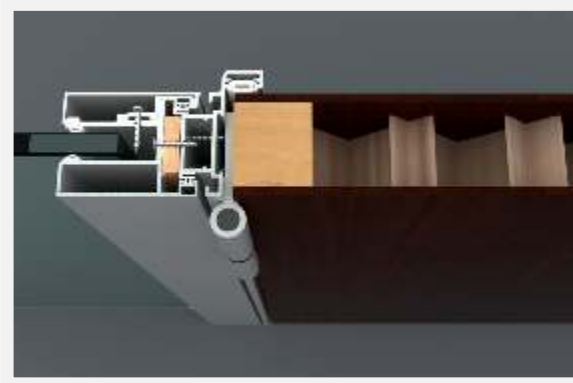

Detay 04e / 05e - Laminat Kanat

1. Gövde (1006271)
2. İç Kapak (1506525)
3. Düz Kapak (1506526)
4. Kapı Adaptörü (1406590)
5. Laminat Kanat (45mm)
6. Kapı Fitili
7. Özel Yaprak Mentеше
8. Ahşap Kanat İçin Rozetli Kollu Kilit Takımı