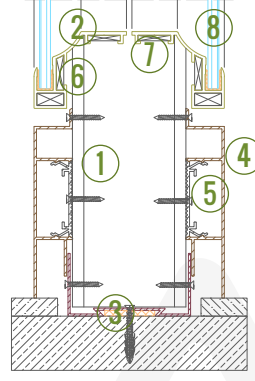

Süpürgelik Fitili

Kanal İçi Cam Fitili

Kapı Kasa Fitili

Yanaklı Kapı Kasa Fitili

Yapışkanlı Silikon Bant

Profil No : 490678
Ağırlık : 0,675 Kg/mt.

Profil No : 490675
Ağırlık : 1,475 Kg/mt.

Detay 01a - Zemin (Süpürgelik ve Cam Kaset)