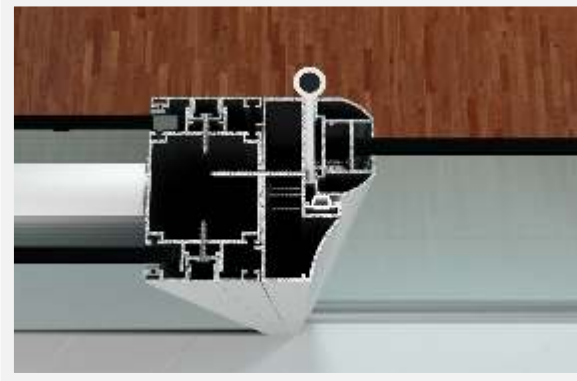

Detay 05e / 06e - Alüminyum Çerçeveseli Cam Kanat

1. Gövde (720684 / 1006225)
2. Kapak (720685)
3. Çıta (1006123)
4. Kapı Kasası (1406576)
5. Oval Çerçeve Profili (1006228)
6. Kapı Fitili
7. Özel Yaprak Menteşe
8. Cam Kanatlar İçin Kollu Kilit Takımı