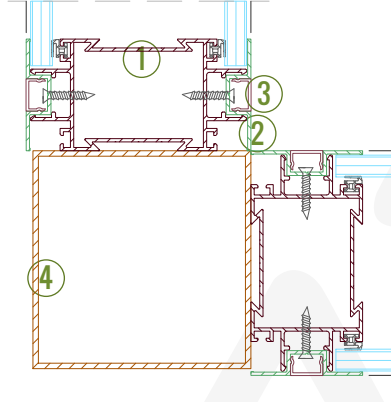

Detay 04b - 90° Köşe Dönüş

1. Gövde (1506522)
2. Kapak (1006219 / 1006220)
3. Çıta (1006123)
4. 80x80 Kutu Profil (8006)

Detay 04c - Serbest Açılı Köşe Dönüş

1. Gövde (1506522)
2. Kapak (1006219 / 1006220)
3. Çıta (1006123)
4. Ø80 Booru Profil (530654)
5. Serbest Açılı Dönüş Profil (1006143)