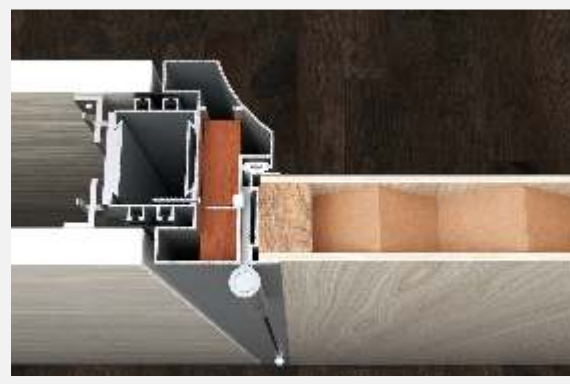

Detay 06f - Alüminyum Çerçeveseli Laminat Kanat

1. Gövde (490673) 2. Kapı Kasası (490675)
3. Laminat Kanat Çerçeve Profili (1506549/560632) 4. Kapı Fitili
5. İkili Gövde Fitili 6. Özel Yaprak Mentеше 7. Ahşap Kanat İçin Kol ve Kilit Takımı