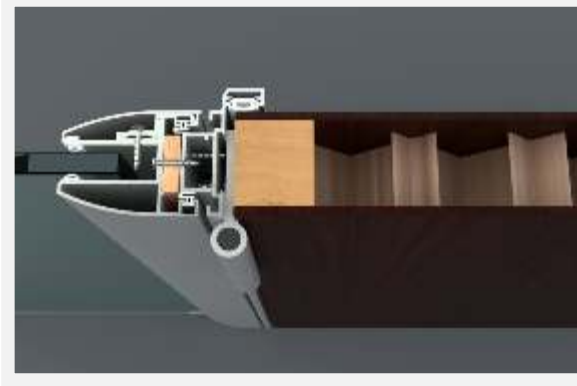

Detay 04e / 05e - Laminat Kanat

1. Gvde (1006272)
2. İ Kapak (1506525)
3. Oval Kapak (1506527)
4. Kapı Adaptr (1406590)
5. Laminat Kanat (45mm)
6. Kapı Fıtılı
7. zel Yaprak MenteŖe
8. AhŖap Kanat İin Rozetli Kollu Kilit Takımı