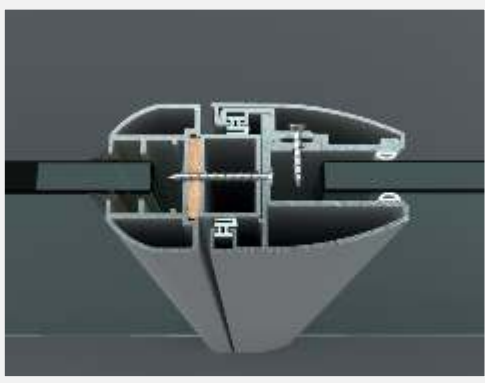

Detay 10 - "T" Birleşim

1. Gövde (1006272)
2. İç Kapak (1506525)
3. Oval Kapak (1506527)
4. 806 (17x25 Kutu Profil)
5. Köşe Adaptörü(1006226)
6. Ahşap/Kompozit Takoz