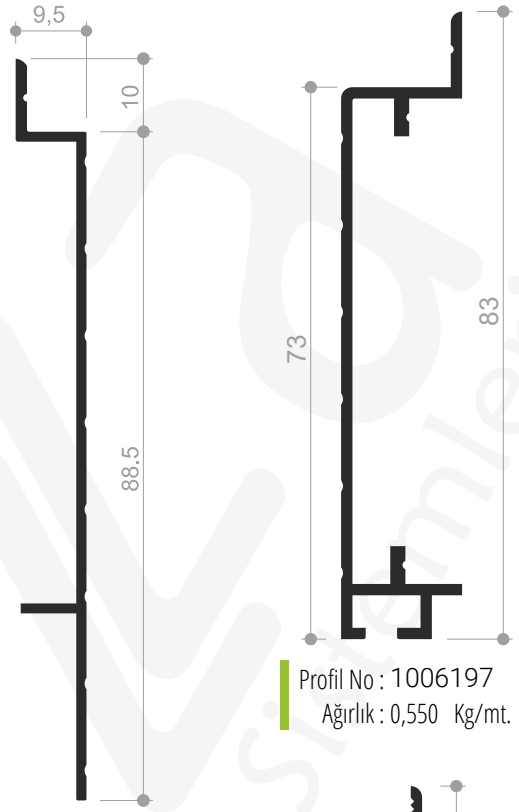

JALUZİLİ / JALUZİSİZ

BÖLME DUVAR SİSTEMLERİ

Profil No : 1006123
Ağırlık : 0,060 Kg/mt.

Profil No : 1006168
Ağırlık : 0,830 Kg/mt.

Profil No : 480689
Ağırlık : 0,420 Kg/mt.

Profil No : 1006170
Ağırlık : 0,370 Kg/mt.