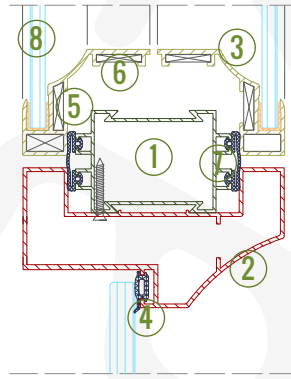

Detay 07 - Duvarda Biten Kapı Detayı

1. Bitiş Profili (490676)
2. Kapı Kasası (490675)
3. Yanaklı / Yanaksız Kapı Fitili
4. Doğrama Fitili

Detay 08 - Kapı Üstü Bölme (Cam Kaset)

1. Gövde (490673)
2. Kapı Kasası (490675)
3. Kaset (490674 / 530684)
4. Kapı Fitili
5. Kaset Gönyesi
6. Köşebent
7. İkili Gövde Fitili
8. Cam (6mm.)