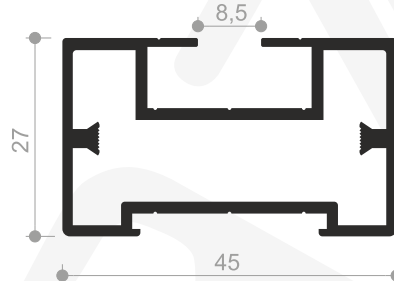

Profil No : 1406577
Ağırlık : 0,800 Kg/mt.