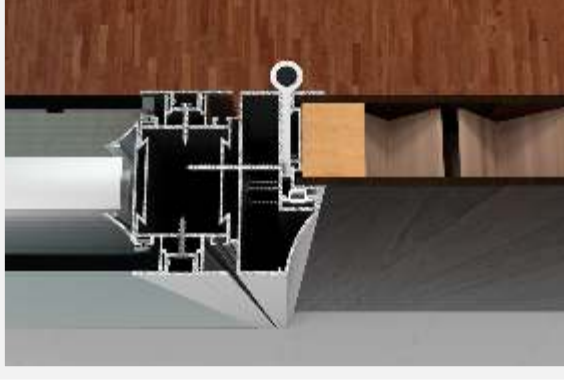

Detay 05f / 06f - Alüminyum Çerçevesiz Laminat Kanat

1. Gövde (1506522) 2. Kapak (1006219 / 1006220)
3. Çita (1006123) 4. Kapı Kasası (1406576)
5. Laminat Kanat Çerçeve Profili (1506549 / 560632) 6. Kapı Fiteli
7. Özel Yaprak Mentеше 8. Ahşap Kanatlar İçin Rozetli Kollu Kilit Takımı