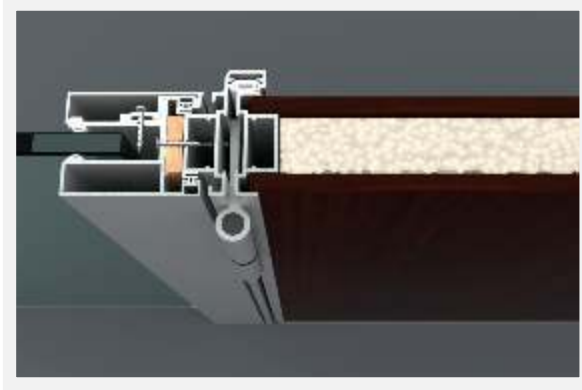

Detay 04d / 05d - Çift Taraflı Sunta/MDF Kanat

1. Gövde (1006271)
2. İç Kapak (1506525)
3. Düz Kapak (1506526)
4. Kapı Adaptörü (1406590)
5. Çift Taraflı Kanat Çerçevesi (1006217)
6. Kapı Fitili
7. Özel Yaprak Mentеше
8. Ahşap Kanat İçin Rozetli Kollu Kilit Takımı