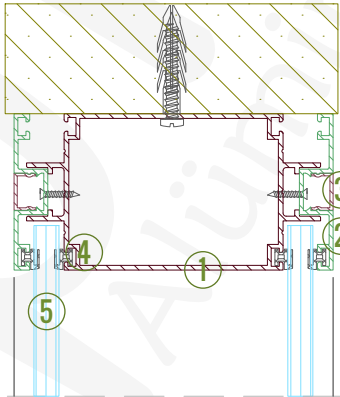

Detay 01b - Kablo Kanalı

1. Gövde (1006199)
2. 50x95 Kutu (2106)
3. Süpürgelik (1006197)
4. Tozluk Fitili

Detay 02 - Tavan

1. Gövde (1006199)
2. Kapak (720685)
3. Çıta (1006123)
4. Jaluzi Fitili
5. 6-11mm Cam

Detay 03a - Dikey Orta Kayıt

1. Gövde (1006199)
2. Kapak (720685)
3. Çıta (1006123)
4. Dekoratif Çerçeve (1006128)
5. Jaluzi Fitili
6. 6-11mm Cam