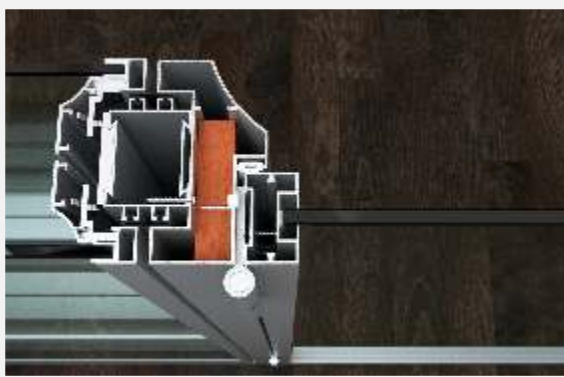

Detay 06b - Alüminyum Çerçevesiz Cam Kanat

1. Gövde (490673) 2. Kapı Kasası (490675)
3. Düz Köşeli Çerçeve Profili (1406577) 4. Kapı Fitili
5. İkili Gövde Fitili 6. Özel Yaprak Mentеше
7. Alüminyum Çerçevesiz Cam Kanat İçin Kol ve Kilit Takımı 8. Cam (10mm.)