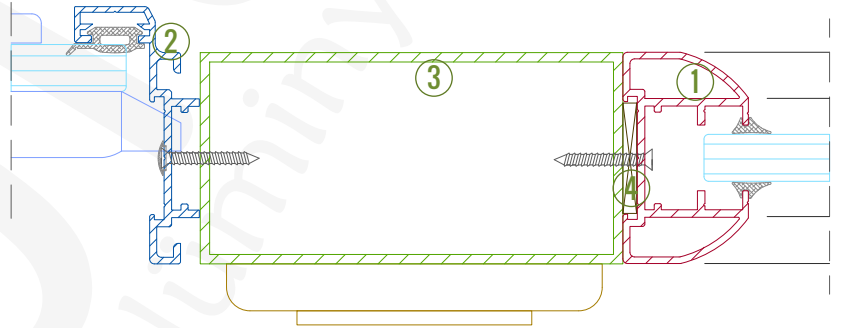

Detay 07 - Kapı Üzeri Tavan

1. Düz Gövde (1506519)
2. Kapı Adaptörü (1406590)
3. Kasa Fitili
4. Ahşap Takoz