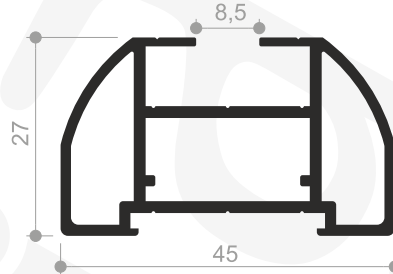

JALUZİLİ / JALUZİSİZ

BÖLME DUVAR SİSTEMLERİ

Profil No : 1006123
Ağırlık : 0,060 Kg/mt.

Profil No : 1006168
Ağırlık : 0,830 Kg/mt.

Profil No : 480689
Ağırlık : 0,420 Kg/mt.

Profil No : 1006170
Ağırlık : 0,370 Kg/mt.