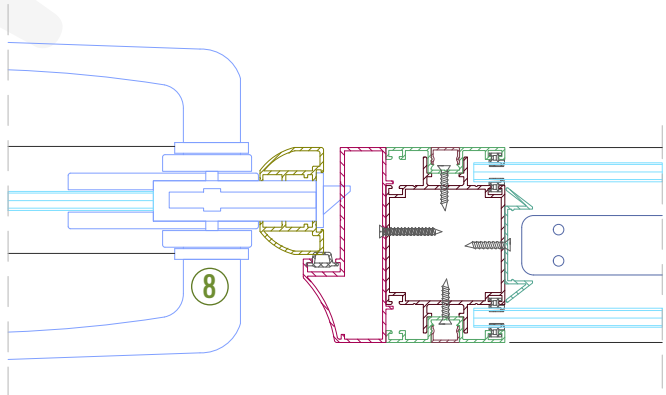

Detay 05e / 06e - Alüminyum Çerçeveseli Cam Kanat

1. Gövde (720684 / 1006225)
2. Kapak (720685)
3. Çıta (1006123)
4. Kapı Kasası (1406576)
5. Oval Çerçeve Profili (1006228)
6. Kapı Fitili
7. Özel Yaprak Menteşe
8. Cam Kanatlar İçin Kollu Kilit Takımı