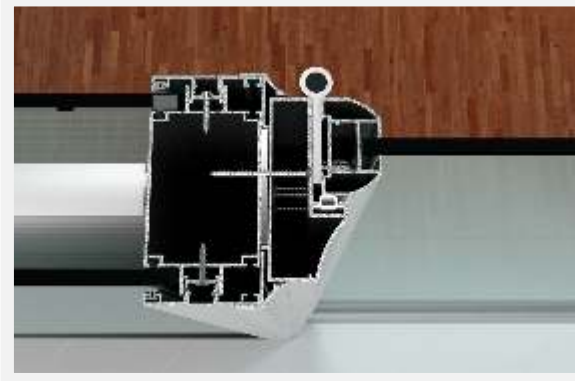

Detay 05e / 06e - Alüminyum Çerçeveseli Cam Kanat

1. Gövde (1006199)
2. Kapak (720685)
3. Çıta (1006123)
4. Kapı Kasası (1406576)
5. Oval Çerçeve Profili (1006228)
6. Geçiş Profili (1006198)
7. Kapı Fitili
8. Özel Yaprak Menteşe
9. Cam Kanatlar İçin Kollu Kilit Takımı