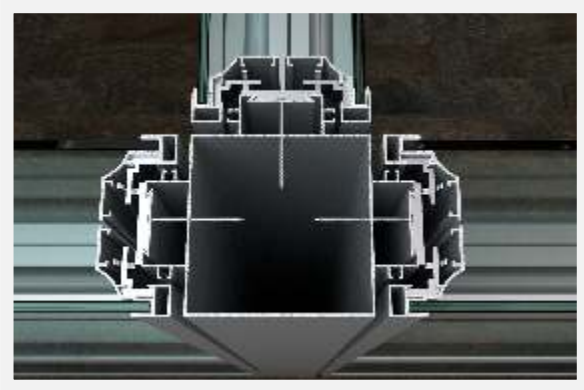

Özel Detay 03 - "T" Birleşim

1. Köşe Profili (490679)
2. Bitiş Profili (490676)