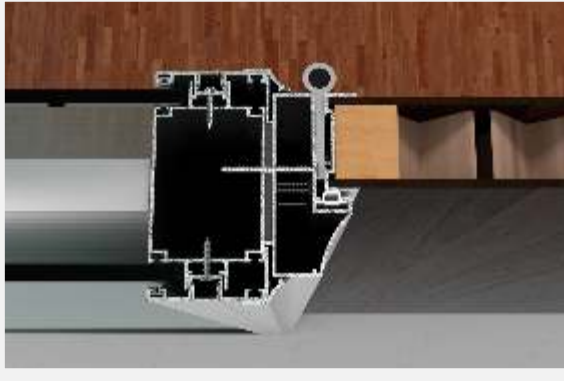

Detay 05f / 06f - Alüminyum Çerçeveli Laminat Kanat

1. Gövde (1006199)
2. Kapak (720685)
3. Çıta (1006123)
4. Kapı Kasası (1406576)
5. Laminat Kanat Çerçeve Profili (1506549 / 560632)
6. Geçiş Profili (1006198)
7. Kapı Fitolu
8. Özel Yaprak Menteşe
9. Ahşap Kanatlar İçin Rozetli Kollu Kilit Takımı