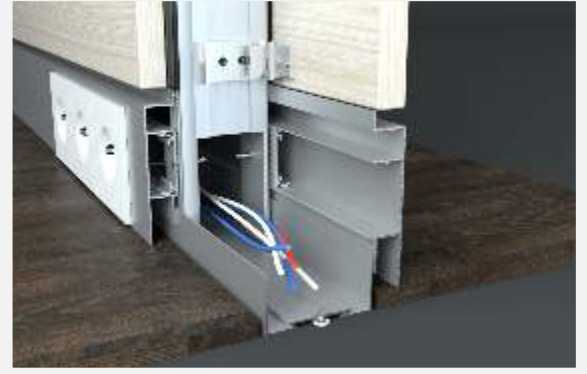

Detay 01b - Zemin (Süpürgelik ve Ahşap Panel)

1. Gövde (490673)
2. Ahşap Paneller (18mm.)
3. Alt/Üst Baza (480654)
4. Süpürgelik (490678)
5. Süpürgelik Arkalığı (510689)