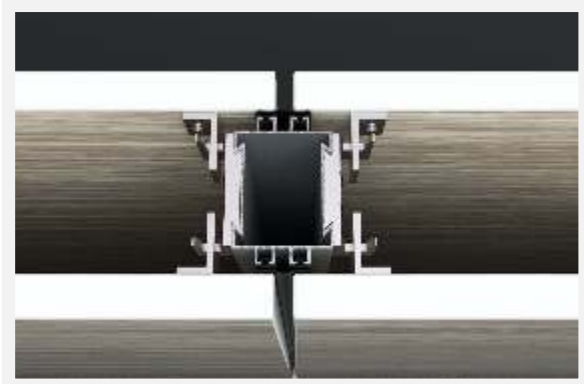

Detay 05c - Orta Kayıt (Ahşap Panel)

1. Gövde (490673) 2. Ahşap Paneller (18mm.)
  3. Askı Zıvana 4. Ahşap Panel Askısı 5. İkili Gövde Fitili