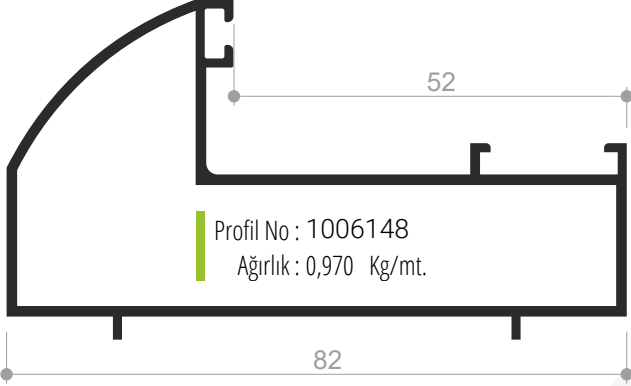

Özel Detay 01 - Zivana

1. Gövde (1506522)
2. 80'lik Kızaklı Zivana

C4080 Seri Bölme Duvar Sistemi Kablo Kanalı Hazırlanması

Detay 01a - Zemin

1. Gövde (720684 / 1006225)
2. Kapak (720685)
3. Çıta (1006123)
4. Jaluzi Fitili
5. 6-11mm Cam