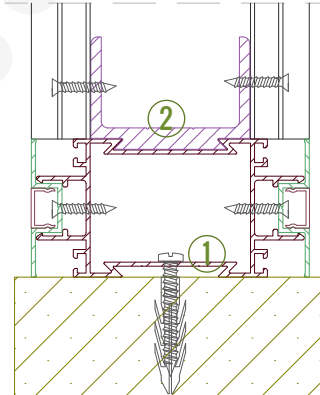

Detay 05 - "T" Birleşim

1. Gövde (1506522)
2. Kapak (1006219 / 1006220)
3. Çıta (1006123)
4. 80x80 Kutu Profil (8006)

Özel Detay 01 - Zivana

1. Gövde (1506522)
2. 80'lik Kızaklı Zivana

MS 1745

MASALARARASI / MASAÜSTÜ