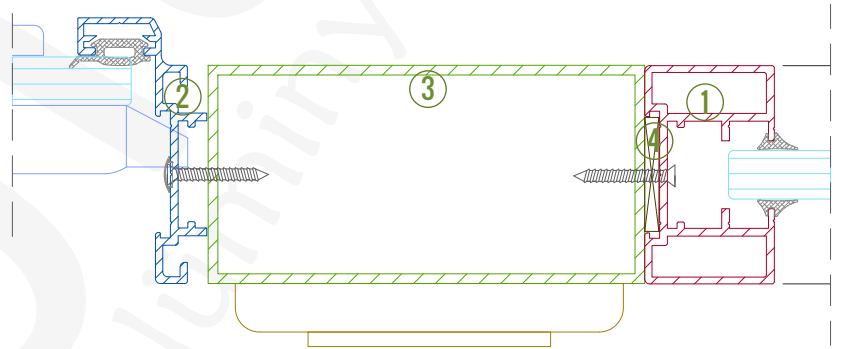

Detay 07 - Kapı Üzeri Tavan

1. Düz Gövde (1506519)
2. Kapı Adaptörü (1406590)
3. Kasa Fitili
4. Ahşap Takoz