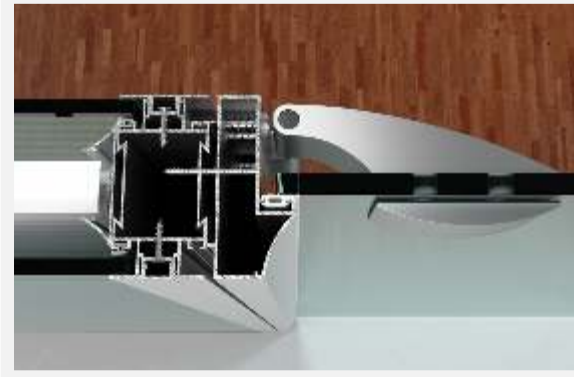

Detay 05a / 06a - Cam Kanat

1. Gövde (1506522)
2. Kapak (1006219 / 1006220)
3. Çıta (1006123)
4. Kapı Kasası (1406576)
5. Kapı Fitili
6. Cam Kanat Mentşesi
7. Cam Kanatlar İçin Kollu Kilit Takımı