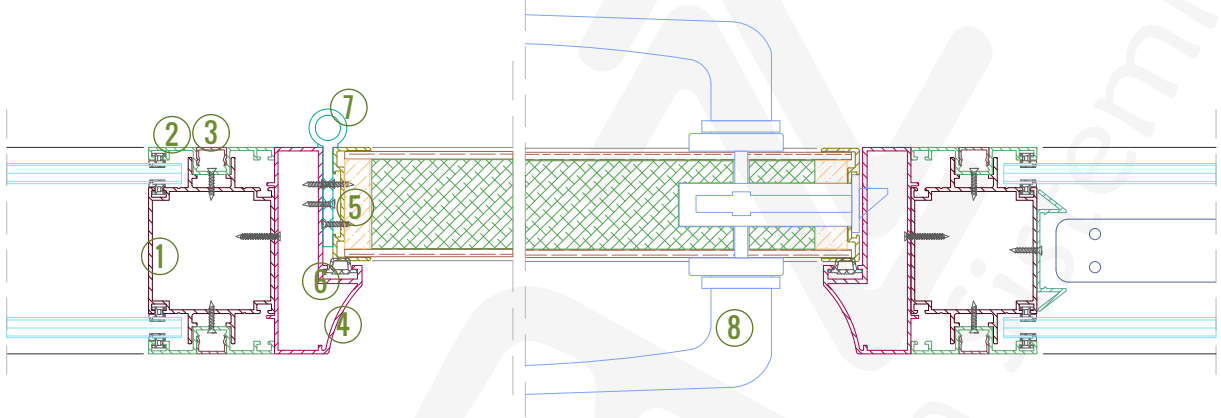

Detay 05f / 06f - Alüminyum Çerçevesi Laminat Kanat

1. Gövde (720684 / 1006225)
2. Kapak (720685)
3. Çita (1006123)
4. Kapı Kasası (1406576)
5. Laminat Kanat Çerçeve Profili (1506549 / 560632)
6. Kapı Fiteli
7. Özel Yaprak Mentеше
8. Ahşap Kanatlar İçin Rozetli Kollu Kilit Takımı