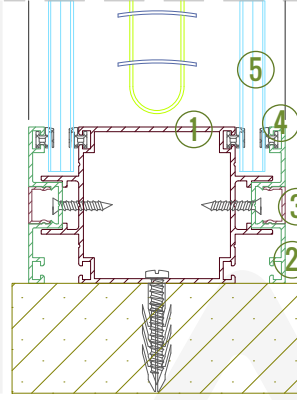

Özel Detay 01 - Zivana

1. Gövde (1506522)
2. 80'lik Kızaklı Zivana

C4080 Seri Bölme Duvar Sistemi Kablo Kanalı Hazırlanması

Detay 01a - Zemin

1. Gövde (720684 / 1006225)
2. Kapak (720685)
3. Çıta (1006123)
4. Jaluzi Fitili
5. 6-11mm Cam