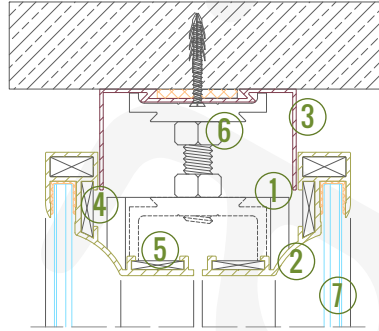

Detay 03c - Tavan (Sıkıştırma ile Sabitleme)

1. Gövde (490673)
2. Kaset (490674 / 530684)
3. Alt/Üst Baza (480654)
4. Kaset Gönyesi
5. Köşebent
6. Sıkıştırma Zıvanası
7. Cam (6mm.)

Detay 03d - Tavan (Sıkıştırma ile Sabitleme)

1. Gövde (490673)
2. Ahşap Paneller (18mm.)
3. Alt/Üst Baza (480654)
4. Sıkıştırma Zıvanası

Detay 04a - Duvar Dibi Bitiş (Cam Kaset)

1. Alt/Üst Baza (480654)
2. Kaset (490674 / 530684)
3. Kaset Askısı
4. Askı Zıvana
5. Köşebent
6. Cam (6mm.)