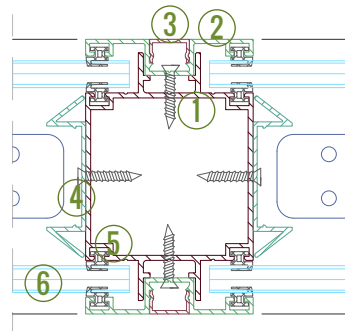

Detay 03a - Dikey Orta Kayıt

1. Gövde (720684 / 1006225)
2. Kapak (720685)
3. Çıta (1006123)
4. Dekoratif Çerçeve (1006128)
5. Jaluzi Fitili
6. 6-11mm Cam