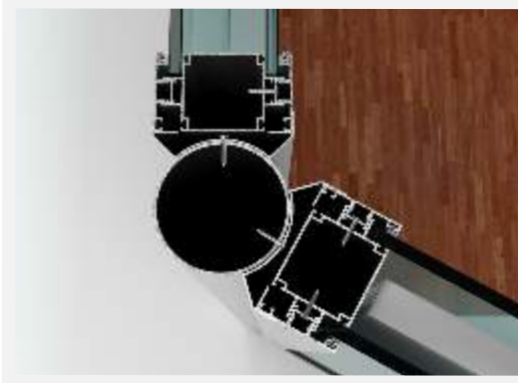

Detay 08b - 90° Köşe Dönüş

1. Gövde (720684 / 1006225)
2. Kapak (720685)
3. Çita (1006123)
4. 80x80 Kutu Profil (8006)

Detay 08c - Serbest Açılı Köşe Dönüş

1. Gövde (720684 / 1006225)
2. Kapak (720685)
3. Çita (1006123)
4. Ø80 Booru Profil (530654)
5. Serbest Açılı Dönüş Profil (1006143)