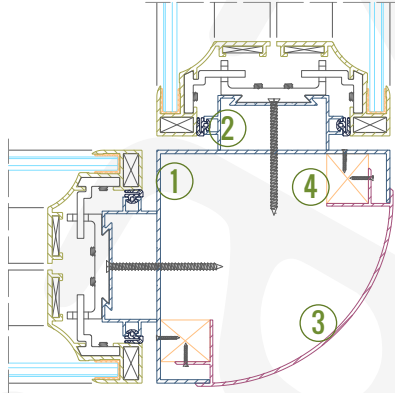

Özel Detay 01b - Köşe Dönüş

1. Sıyrılmış/Kesilmiş Köşe Profili (490679)
2. Bitiş Profili (490676)
3. Oval Köşe Profili (1006168)
4. Ahşap Takoz