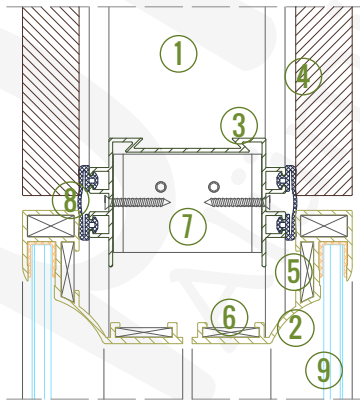

Detay 03a - Tavan (Vida ile Sabitleme)

1. Gövde (490673)
2. Kaset (490674 / 530684)
3. Alt/Üst Baza (480654)
4. Kaset Gönyesi
5. Köşebent
6. Cam (6mm.)