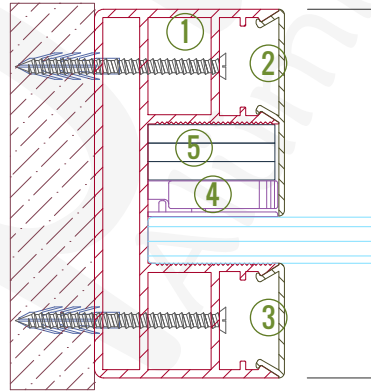

Detay 02 - Tavan

1. Gövde (1006234)
2. Düz Çıta - Kulaklı (1006254)
3. Düz Çıta (1006255)
4. Plastik Sıkıştırma Kaması (Küçük Boy)
5. Kompozit / Kompakt Levha