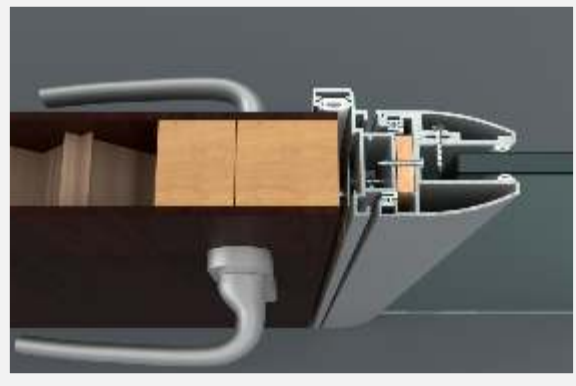

Detay 04e / 05e - Laminat Kanat

1. Gvde (1006272)
2. İ Kapak (1506525)
3. Oval Kapak (1506527)
4. Kapı Adaptr (1406590)
5. Laminat Kanat (45mm)
6. Kapı Fıtılı
7. zel Yaprak MenteŖe
8. AhŖap Kanat İin Rozetli Kollu Kilit Takımı