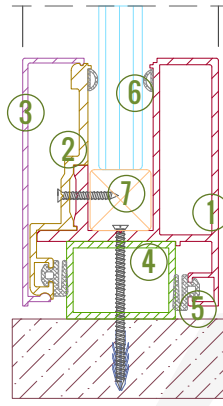

Profil No : 410648
Ağırlık : 1,200 Kg/mt.

Profil No : 1006226
Ağırlık : 0,900 Kg/mt.

Detay 01a - Zemin

1. Gövde (1006271)
2. İç Kapak (1506525)
3. Düz Kapak (1506526)
4. 806 (17x25 Kutu Profil)
5. Jaluzi Fitili
6. Yapışkan Silikon Bant
7. Ahşap / Plastik Takoz.