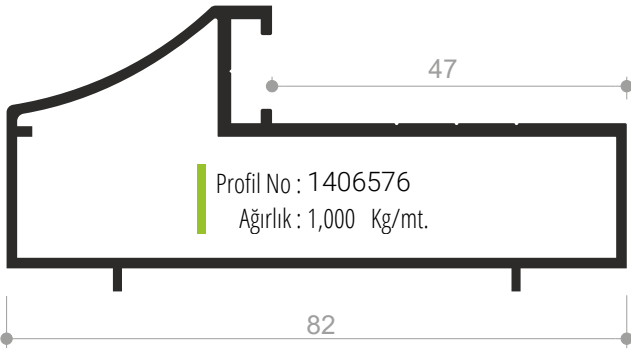

JALUZİLİ / JALUZİSİZ

BÖLME DUVAR SİSTEMLERİ

Profil No : 1006123
Ağırlık : 0,060 Kg/mt.

Profil No : 1006168
Ağırlık : 0,830 Kg/mt.

Profil No : 480689
Ağırlık : 0,420 Kg/mt.

Profil No : 1006170
Ağırlık : 0,370 Kg/mt.