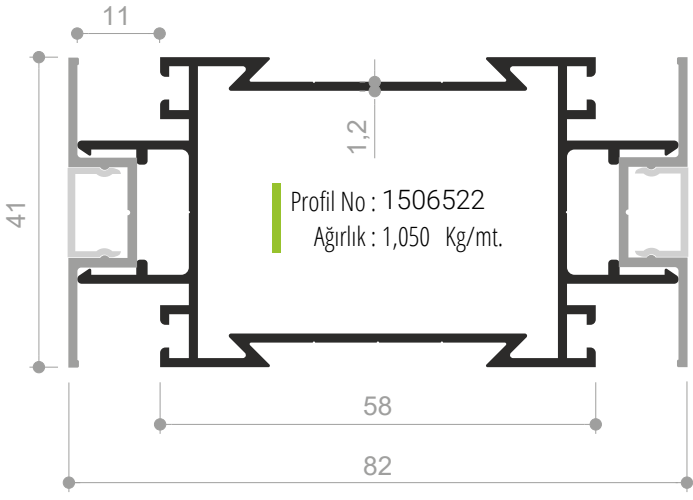

JALUZİLİ / JALUZİSİZ

BÖLME DUVAR SİSTEMLERİ

Profil No : 1006123
Ağırlık : 0,060 Kg/mt.

Profil No : 1006168
Ağırlık : 0,830 Kg/mt.

Profil No : 480689
Ağırlık : 0,420 Kg/mt.

Profil No : 1006170
Ağırlık : 0,370 Kg/mt.