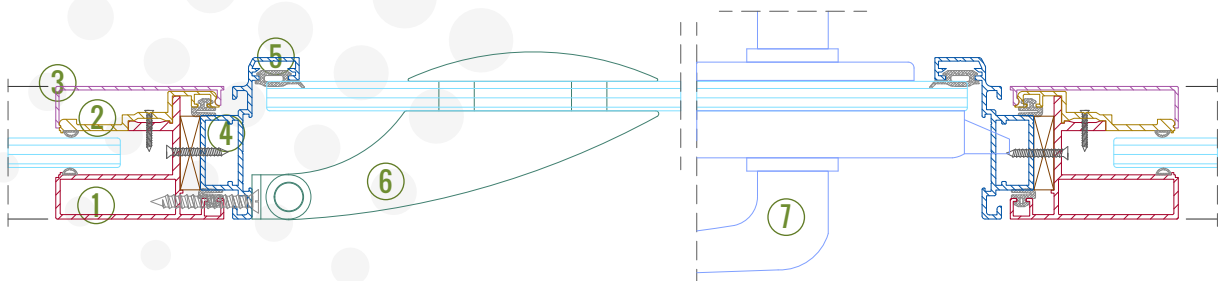

Detay 03b - Duvar Dibi (Tek Parça Gövde)

1. Tek Parça Gövde (410648)
2. 806 (17x25 Kutu Profil)

Detay 04a / 05a - Cam Kanat

1. Gövde (1006271)
2. İç Kapak (1506525)
3. Düz Kapak (1506526)
4. Kapı Adaptörü (1406590)
5. Kapı Fitili
6. Cam Kanat Mentşesi
7. Cam Kanat İçin Kol & Kilit Takımı