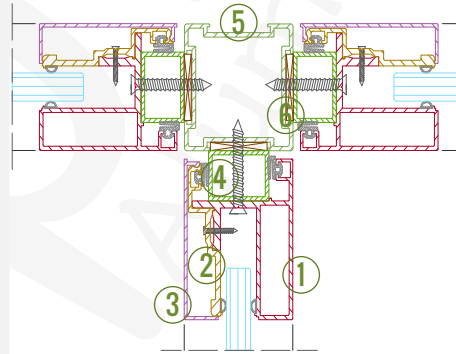

Detay 09 - Köşe Dönüş

1. Gövde (1006271)
2. İç Kapak (1506525)
3. Düz Kapak (1506526)
4. 806 (17x25 Kutu Profil)
5. Köşe Adaptörü (1006226)
6. Ahşap/Kompozit Takoz

Detay 10 - "T" Birleşim

1. Gövde (1006271)
2. İç Kapak (1506525)
3. Düz Kapak (1506526)
4. 806 (17x25 Kutu Profil)
5. Köşe Adaptörü (1006226)
6. Ahşap/Kompozit Takoz

Detay 11 - Kapı Üzeri Sabit Bölme Kenarı

1. Gövde (1006271)
2. İç Kapak (1506525)
3. Düz Kapak (1506526)
4. 806 (17x25 Kutu Profil)
5. 3045 Düz Bölme Profili (1506519)
6. Kama Fitol