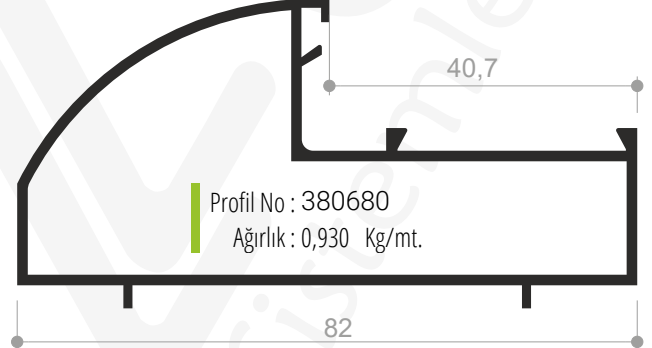

Özel Detay 01 - Zivana

1. Gövde (1506522)
2. 80'lik Kızaklı Zivana

C4080 Seri Bölme Duvar Sistemi Kablo Kanalı Hazırlanması

Detay 01a - Zemin

1. Gövde (720684 / 1006225)
2. Kapak (720685)
3. Çıta (1006123)
4. Jaluzi Fitili
5. 6-11mm Cam