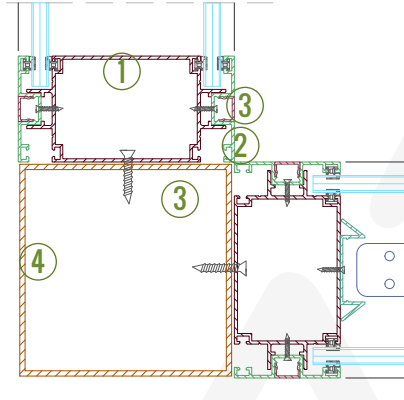

Detay 08b - 90° Köşe Dönüş

1. Gövde (1006199)
2. Kapak (720685)
3. Çıta (1006123)
4. 100x100 Kutu Profil (10006)

Detay 08c - Serbest Açılı Köşe Dönüş

1. Gövde (1006199)
2. Ø80 Booru Profil (530654)
3. Serbest Açılı Dönüş Profil (1006143)