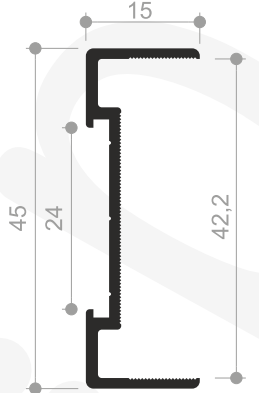

Profil No : 10006
Ağırlık : 2,650 Kg/mt.

Profil No : 1006197
Ağırlık : 0,550 Kg/mt.

Profil No : 1006190
Ağırlık : 0,500 Kg/mt.

Profil No : 440682
Ağırlık : 0,420 Kg/mt.

Profil No : 1006129
Ağırlık : 0,500 Kg/mt.