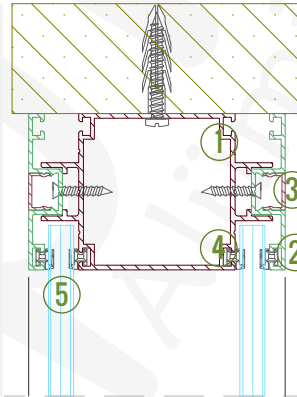

Detay 01b - Kablo Kanalı

1. Gövde (720684 / 1006225)
2. 50x95 Kutu (2106)
3. Süpürgelik (1006197)
4. Tozluk Fitili