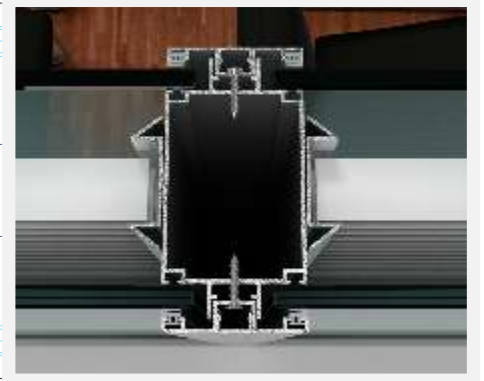

Detay 01a - Zemin

1. Gövde (1006199)
2. Kapak (720685)
3. Çıta (1006123)
4. Jaluzi Fitili
5. 6-11mm Cam

Detay 01b - Kablo Kanalı

1. Gövde (1006199)
2. 50x95 Kutu (2106)
3. Süpürgelik (1006197)
4. Tozluk Fitili

Detay 02 - Tavan

1. Gövde (1006199)
2. Kapak (720685)
3. Çıta (1006123)
4. Jaluzi Fitili
5. 6-11mm Cam

Detay 03a - Dikey Orta Kayıt

1. Gövde (1006199)
2. Kapak (720685)
3. Çıta (1006123)
4. Dekoratif Çerçeve (1006128)
5. Jaluzi Fitili
6. 6-11mm Cam