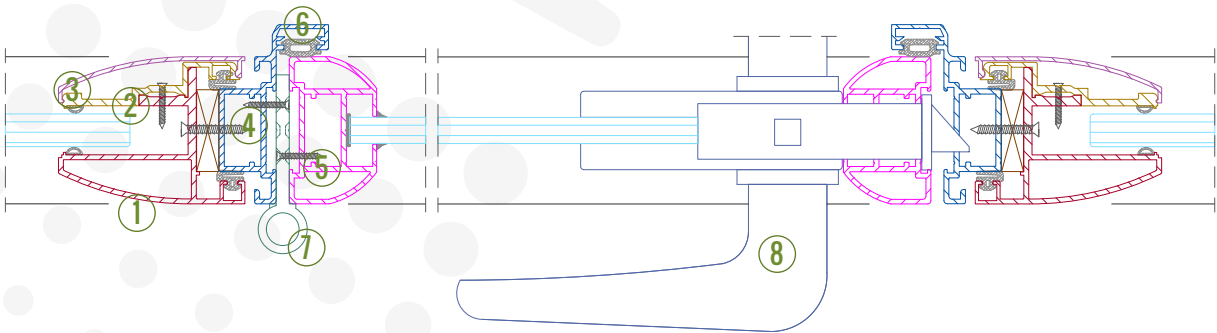

Özel Detay 01 - Dikey Hizası Bozuk Duvar

- 1. Gövde (1006272)
- 2. İç Kapak (1506525)
- 3. Oval Kapak (1506527)
- 4. 50x40 "U" Profil

Detay 04a / 05a - Cam Kanat

1. Gvde (1006272)
2. İ Kapak (1506525)
3. Oval Kapak (1506527)
4. Kapı Adaptr (1406590)
5. Kapı Fitili
6. Cam Kanat Menteşesi
7. Cam Kanatlar İin Kollu Kilit Takımı