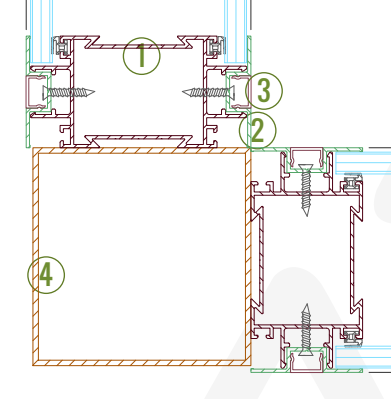

Detay 08b - 90° Köşe Dönüş

1. Gövde (1506522)
2. Kapak (1006219 / 1006220)
3. Çıta (1006123)
4. 80x80 Kutu Profil (8006)

Detay 08c - Serbest Açılı Köşe Dönüş

1. Gövde (1506522)
2. Kapak (1006219 / 1006220)
3. Çıta (1006123)
4. Ø80 Booru Profil (530654)
5. Serbest Açılı Dönüş Profil (1006143)