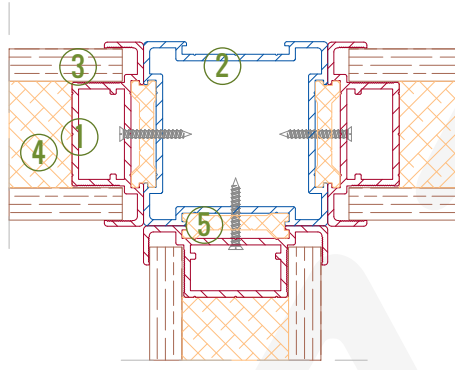

Detay 04 - "T" Birleşim

1. Gövde (1006217)
2. 45x45 Kutu Profil (1006226)
3. 8-18mm Sunta/Suntalam/MDF
4. Strafor/XPS/Dolgu Köpük
5. Modül Birleşim Plastiği