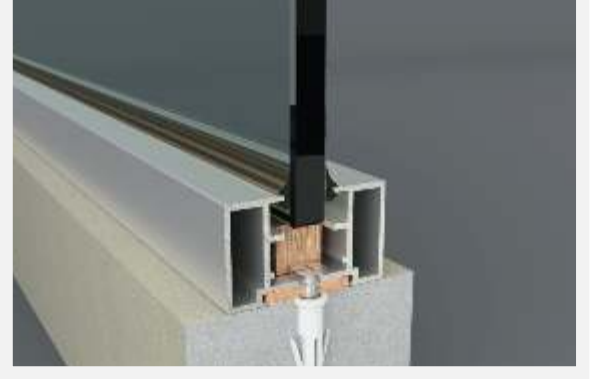

Kapı Kasa Fitolu

Yanaklı Kapı Kasa Fitolu

Yapışkanlı Silikon Bant

8mm Şeffaf Fitolu

12mm Şeffaf Fitolu

10mm Şeffaf Fitolu

Detay 01 - Zemin

1. Düz Gövde (1506519)
2. Kompakt/Kompozit Levha
3. Kama Fitol
4. Ahşap / Plastik Takoz