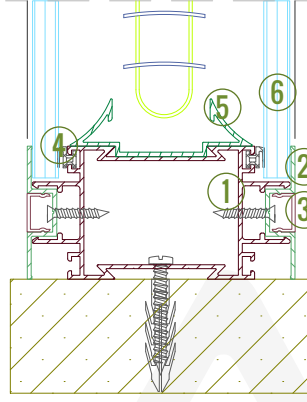

Detay 01a - Zemin

1. Gövde (1506522)
2. Kapak (1006219 / 1006220)
3. Çıta (1006123)
4. Jaluzi Fitili
5. Dekor Profili (1506523)
6. 6-11mm Cam

Detay 01b - Kablo Kanalı

1. Gövde (1506522)
2. Kapak (1006219 / 1006220)
3. Çıta (1006123)
4. 50x95 Kutu (2106)
5. Süpürgelik (1006197)
6. Tozluk Fitili