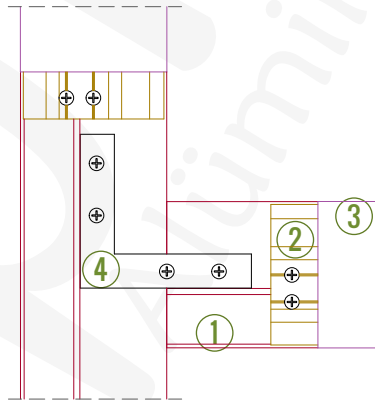

Özel Detay 03 - Köşe Birleşimi

1. Gövde (1006271)
2. İç Kapak (1506525)
3. Düz Kapak (1506526)
4. 806 (17x25 Kutu Profil)
5. Köşebent