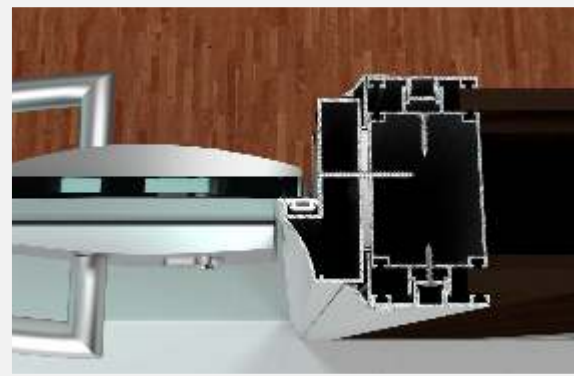

Detay 05a / 06a - Cam Kanat

1. Gövde (1006199)
2. Kapak (720685)
3. Çıta (1006123)
4. Kapı Kasası (1406576)
5. Kapı Fitili
6. Geçiş Profili (1006198)
7. Cam Kanat Mentşesi
8. Cam Kanatlar İçin Kollu Kilit Takımı