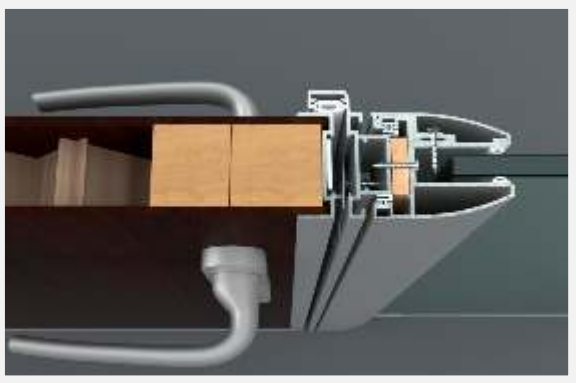

Detay 04f / 05f - Alminyum ereveli Laminat Kanat

1. Gvde (1006272)
2. İ Kapak (1506525)
3. Oval Kapak (1506527)
4. Kapı Adaptr (1406590)
5. Laminat Kanat erevesi (1506549 / 560632)
6. Kapı Fıtılı
7. zel Yaprak MenteŖe
8. AhŖap Kanat İin Rozetli Kollu Kilit Takımı