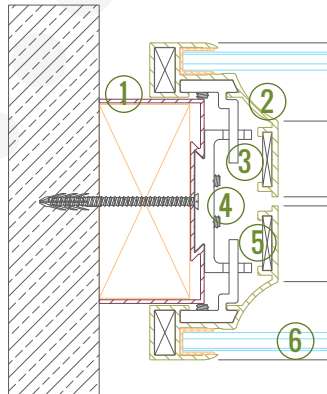

Detay 03b - Tavan (Vida ile Sabitleme)

1. Gövde (490673)
2. Ahşap Paneller (18mm.)
3. Alt/Üst Baza (480654)

Detay 03c - Tavan (Sıkıştırma ile Sabitleme)

1. Gövde (490673)
2. Kaset (490674 / 530684)
3. Alt/Üst Baza (480654)
4. Kaset Gönyesi
5. Köşebent
6. Sıkıştırma Zıvanası
7. Cam (6mm.)

Detay 03d - Tavan (Sıkıştırma ile Sabitleme)

1. Gövde (490673)
2. Ahşap Paneller (18mm.)
3. Alt/Üst Baza (480654)
4. Sıkıştırma Zıvanası

Detay 04a - Duvar Dibi Bitiş (Cam Kaset)

1. Alt/Üst Baza (480654)
2. Kaset (490674 / 530684)
3. Kaset Askısı
4. Askı Zıvana
5. Köşebent
6. Cam (6mm.)