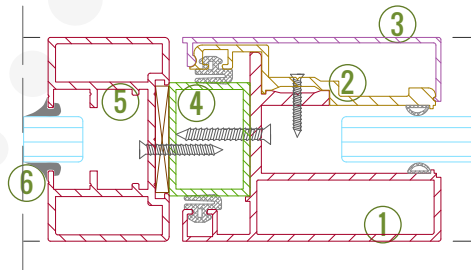

Detay 08 - Elektrik Elemanları

1. Gövde (1006271)
2. İç Kapak (1506525)
3. Düz Kapak (1506526)
4. 17x25 Kutu Profil (806)
5. 45x90 Kutu Profil (210613)
6. Sıyrılmış Kapı Adaptörü (1406590)
7. Elektrik Elemanı

Detay 09 - Köşe Dönüş

1. Gövde (1006271)
2. İç Kapak (1506525)
3. Düz Kapak (1506526)
4. 806 (17x25 Kutu Profil)
5. Köşe Adaptörü (1006226)
6. Ahşap/Kompozit Takoz

Detay 10 - "T" Birleşim

1. Gövde (1006271)
2. İç Kapak (1506525)
3. Düz Kapak (1506526)
4. 806 (17x25 Kutu Profil)
5. Köşe Adaptörü (1006226)
6. Ahşap/Kompozit Takoz

Detay 11 - Kapı Üzeri Sabit Bölme Kenarı

1. Gövde (1006271)
2. İç Kapak (1506525)
3. Düz Kapak (1506526)
4. 806 (17x25 Kutu Profil)
5. 3045 Düz Bölme Profili (1506519)
6. Kama Fitol