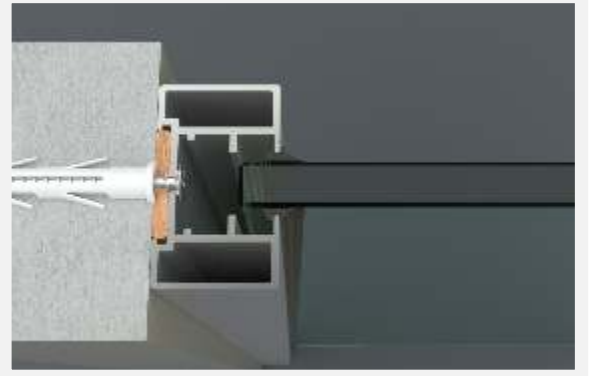

Detay 03 - Duvar Dibi

1. Düz Gövde (1506519)
2. Kompakt/Kompozit Levha
3. Kama Fitol

Özel Detay 01 - Bitiş Kapağı

1. Bitiş Kapağı