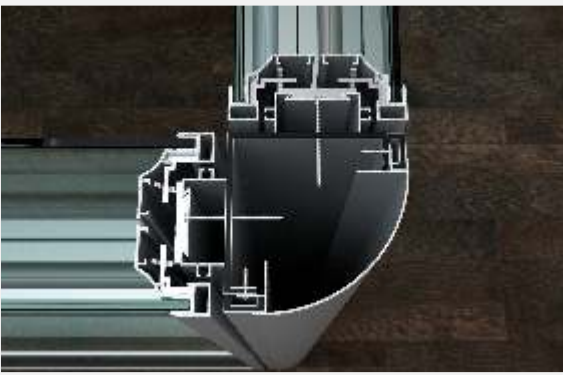

Özel Detay 01b - Köşe Dönüş

1. Sıyrılmış/Kesilmiş Köşe Profili (490679)
2. Bitiş Profili (490676)
3. Oval Köşe Profili (1006168)
4. Ahşap Takoz