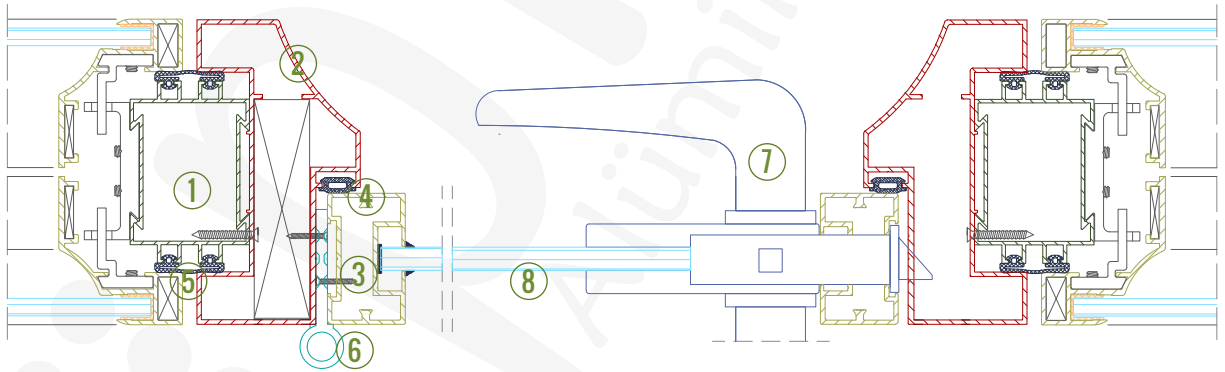

Detay 06b - Alüminyum Çerçevesiz Cam Kanat

1. Gövde (490673) 2. Kapı Kasası (490675)
3. Düz Köşeli Çerçeve Profili (1406577) 4. Kapı Fitili
5. İkili Gövde Fitili 6. Özel Yaprak Mentеше
7. Alüminyum Çerçevesiz Cam Kanat İçin Kol ve Kilit Takımı 8. Cam (10mm.)