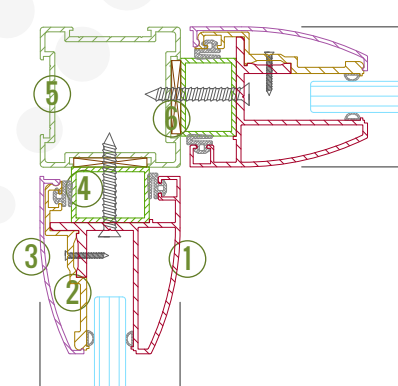

Detay 09 - Köşe Dönüş

1. Gövde (1006272)
  2. İç Kapak (1506525)
  3. Oval Kapak (1506527)
  4. 806 (17x25 Kutu Profil)
  5. Köşe Adaptörü (1006226)
  6. Ahşap/Kompozit Takoz