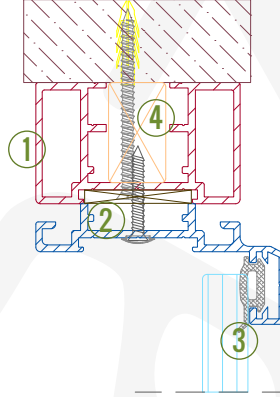

Detay 07 - Kapı Üzeri Tavan

1. Düz Gövde (1506519)
2. Kapı Adaptörü (1406590)
3. Kasa Fitili
4. Ahşap Takoz