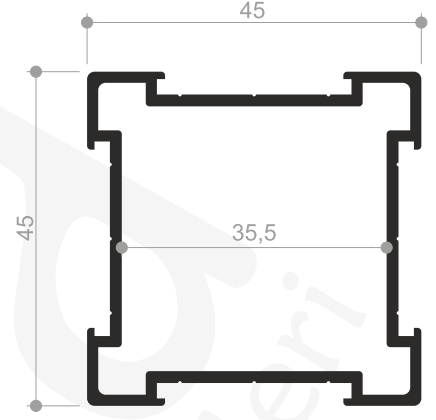

1. Gövde (1006272)
2. İç Kapak (1506525)
3. Oval Kapak (1506527)
4. 806 (17x25 Kutu Profil)
5. Köşebent

Özel Detay 04 - Bitiş Kapağı

1. Bitiş Kapağı

Profil No : 1506518
Ağırlık : 0,700 Kg/mt.

Profil No : 1506519
Ağırlık : 0,750 Kg/mt.