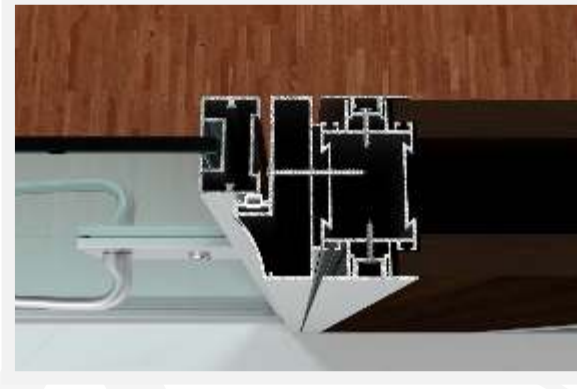

Detay 05d / 06d - Alüminyum Çerçevesi Cam Kanat

1. Gövde (1506522)
2. Kapak (1006219 / 1006220)
3. Çıta (1006123)
4. Kapı Kasası (1406576)
5. Düz Çerçeve Profili (1406577)
6. Kapı Fitili
7. Özel Yaprak Menteşe
8. Alüminyum Çerçevesi Cam Kanatlar İçin Kollu Kilit Takımı