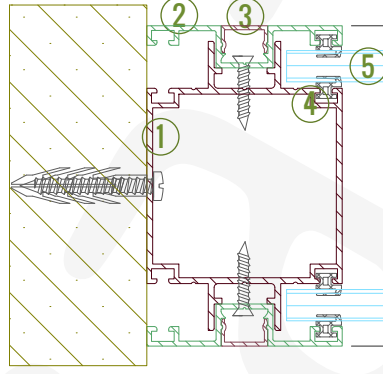

Detay 03b - Yatay Orta Kayıt

1. Gövde (720684 / 1006225)
2. Kapak (720685)
3. Çıta (1006123)
4. Jaluzi Fiteli
5. 6-11mm Cam

Detay 04 - Duvar

1. Gövde (720684 / 1006225)
2. Kapak (720685)
3. Çıta (1006123)
4. Jaluzi Fiteli
5. 6-11mm Cam