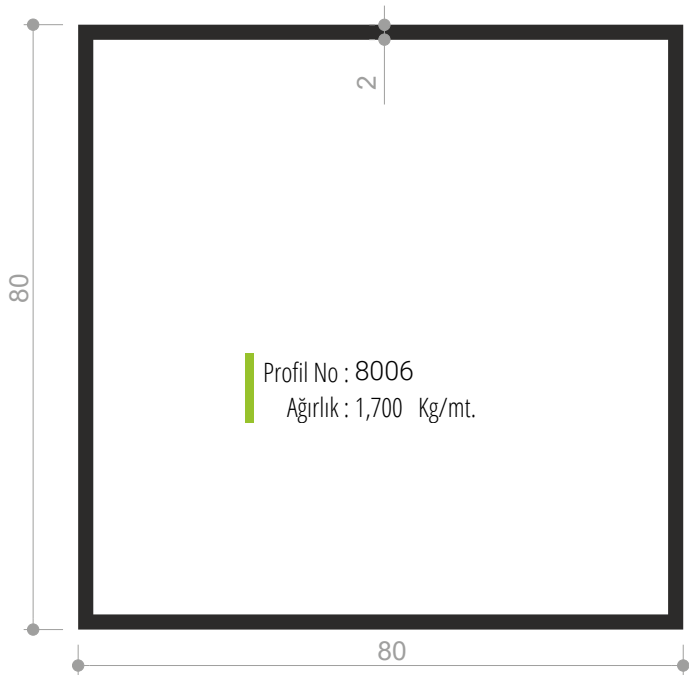

JALUZİLİ / JALUZİSİZ

BÖLME DUVAR SİSTEMLERİ

Profil No : 1006123
Ağırlık : 0,060 Kg/mt.

Profil No : 1006168
Ağırlık : 0,830 Kg/mt.

Profil No : 480689
Ağırlık : 0,420 Kg/mt.

Profil No : 1006170
Ağırlık : 0,370 Kg/mt.