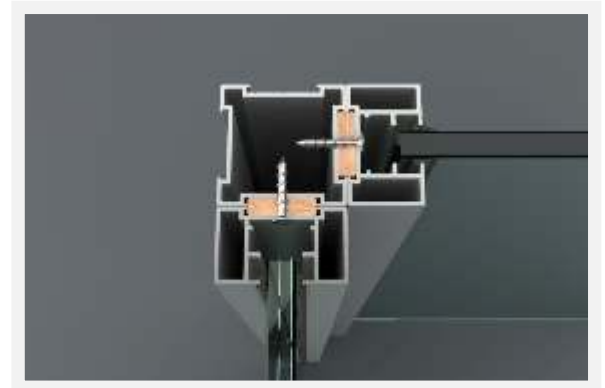

Detay 09 - Köşe Dönüş

1. Düz Gövde (1506519)
2. Köşe Adaptörü (1006226)
3. Kama Fitil
4. Kompakt/Kompozit Levha