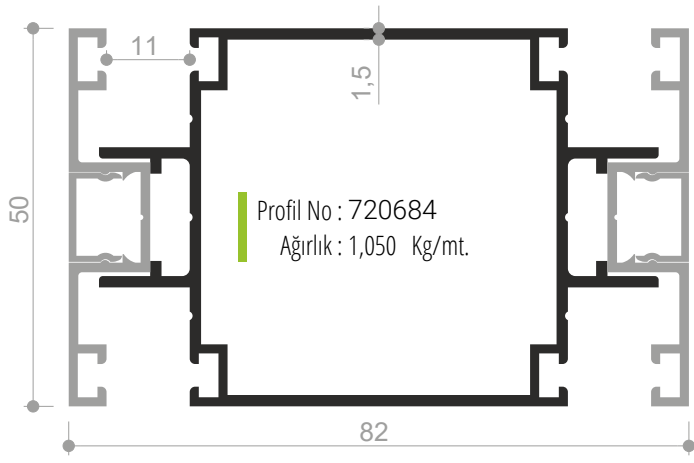

Özel Detay 01 - Zivana

1. Gövde (1506522)
2. 80'lik Kızaklı Zivana

C4080 Seri Bölme Duvar Sistemi Kablo Kanalı Hazırlanması

Detay 01a - Zemin

1. Gövde (720684 / 1006225)
2. Kapak (720685)
3. Çıta (1006123)
4. Jaluzi Fitili
5. 6-11mm Cam