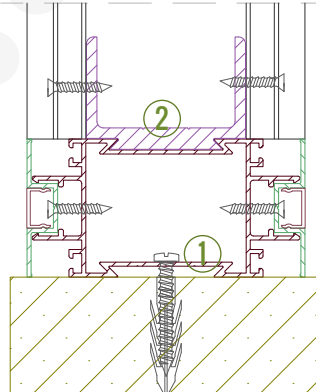

Detay 09 - "T" Birleşim

1. Gövde (1506522)
2. Kapak (1006219 / 1006220)
3. Çıta (1006123)
4. 80x80 Kutu Profil (8006)

Özel Detay 01 - Zivana

1. Gövde (1506522)
2. 80'lik Kızaklı Zivana