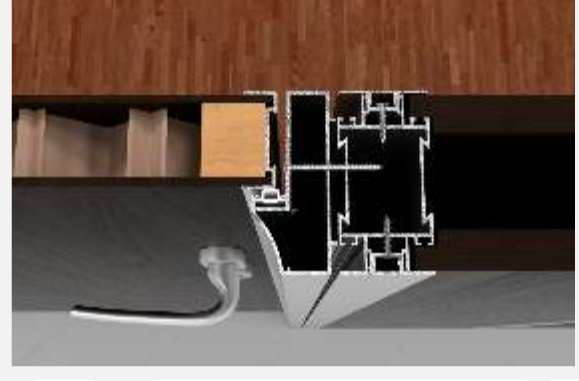

Detay 05f / 06f - Alüminyum Çerçevesiz Laminat Kanat

1. Gövde (1506522) 2. Kapak (1006219 / 1006220)
3. Çita (1006123) 4. Kapı Kasası (1406576)
5. Laminat Kanat Çerçeve Profili (1506549 / 560632) 6. Kapı Fiteli
7. Özel Yaprak Mentеше 8. Ahşap Kanatlar İçin Rozetli Kollu Kilit Takımı