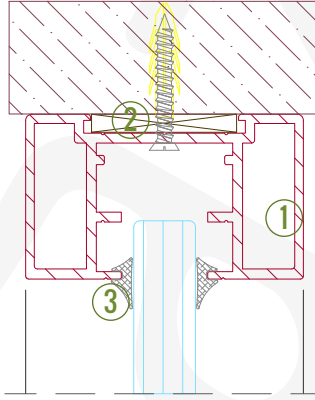

Kapı Kasa Fitolu

Yanaklı Kapı Kasa Fitolu

Yapışkanlı Silikon Bant

8mm Şeffaf Fitolu

12mm Şeffaf Fitolu

10mm Şeffaf Fitolu

Detay 01 - Zemin

1. Düz Gövde (1506519)
2. Kompakt/Kompozit Levha
3. Kama Fitol
4. Ahşap / Plastik Takoz