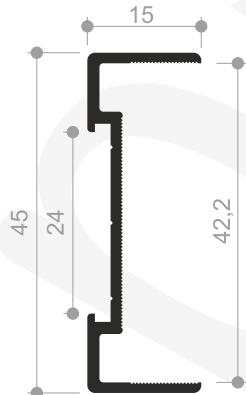

Profil No : 1006226
Ağırlık : 0,900 Kg/mt.

Profil No : 1006228
Ağırlık : 0,800 Kg/mt.

Profil No : 1406577
Ağırlık : 0,800 Kg/mt.

Profil No : 1006217
Ağırlık : 0,500 Kg/mt.

Profil No : 560632
Ağırlık : 0,270 Kg/mt.