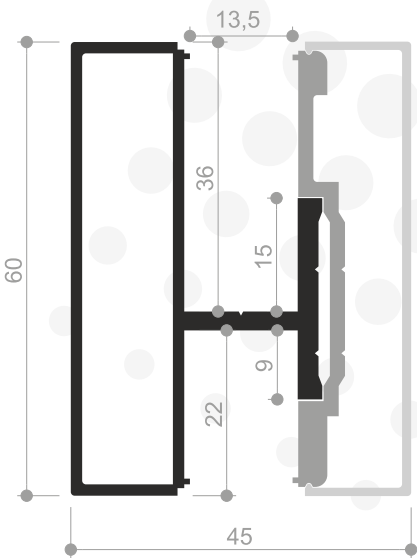

Özel Detay 01 - Zivana

1. Gövde (1006199)
2. 100'lük Zivana

Profil No : 1006271
Ağırlık : 0,840 Kg/mt.

Profil No : 1006272
Ağırlık : 0,800 Kg/mt.

Profil No : 410648
Ağırlık : 1,200 Kg/mt.

Profil No : 1506525
Ağırlık : 0,390 Kg/mt.

Profil No : 1506527
Ağırlık : 0,230 Kg/mt.

Profil No : 1506526
Ağırlık : 0,260 Kg/mt.

Profil No : 1006226
Ağırlık : 0,900 Kg/mt.

Profil No : 480692
Ağırlık : 0,900 Kg/mt.

Profil No : 480691
Ağırlık : 0,425 Kg/mt.