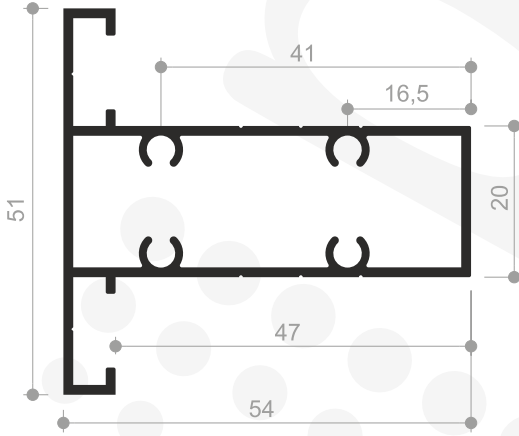

Profil No : 1006278
Ağırlık : 0,810 Kg/mt.