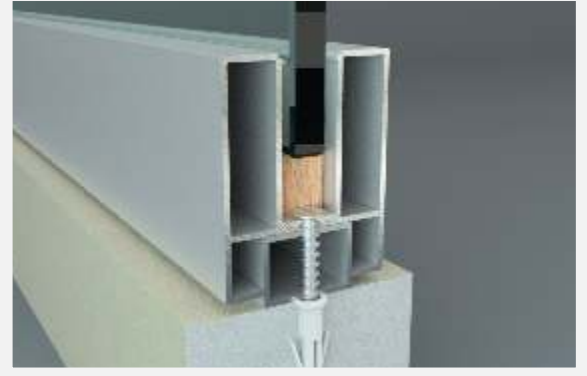

Detay 01b - Zemin (Tek Parça Gövde)

1. Gövde (410648)
2. 806 (17x25 Kutu Profil)
3. Ahşap / Plastik Takoz.