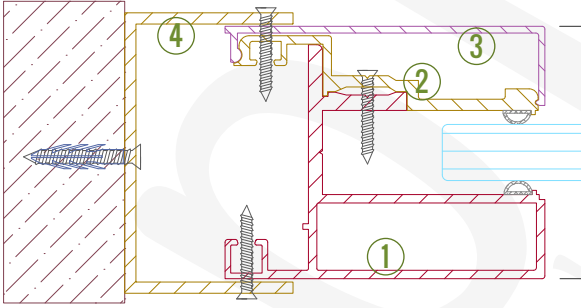

Detay 12 - Kapı Üzeri Sabit Bölme

1. Gövde (1006271)
2. İç Kapak (1506525)
3. Düz Kapak (1506526)
4. Kapı Adaptörü (1406590)
5. Kapı Fiteli
6. Yapışkan Silikon Bant
7. Ahşap / Plastik Takoz.

Detay 13 - Orta Kayıt

1. Orta Kayıt Gövde (480692)
2. Orta Kayıt İç Kapak (480691)
3. Orta Kayıt Dış Kapak (480690)
4. Yapışkan Silikon Bant
5. Ahşap / Plastik Takoz.

Özel Detay 01 - Dikey Hizası Bozuk Duvar Dibi

1. Gövde (1006271)
2. İç Kapak (1506525)
3. Düz Kapak (1506526)
4. 50x40mm "U" Profil

Özel Detay 02a - Şeffaf Fital ile Cam Birleşimleri

1. 8mm Cam için Şeffaf Plastik
2. 10mm Cam için Şeffaf Plastik
3. 12mm Cam için Şeffaf Plastik