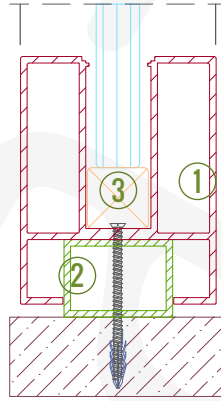

Detay 01b - Zemin (Tek Parça Gövde)

1. Gövde (410648)
2. 806 (17x25 Kutu Profil)
3. Ahşap / Plastik Takoz.