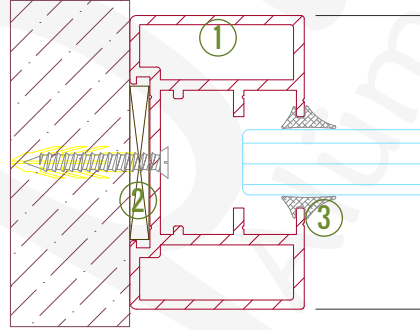

Detay 03 - Duvar Dibi

1. Düz Gövde (1506519)
2. Kompakt/Kompozit Levha
3. Kama Fitol

Özel Detay 01 - Bitiş Kapağı

1. Bitiş Kapağı