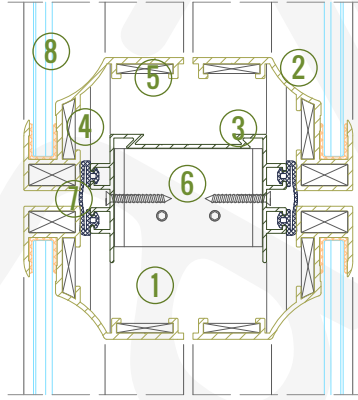

Detay 01e - Zemin (Cam Kaset)

1. Gövde (490673)
2. Kaset (490674 / 530684)
3. Alt/Üst Baza (480654)
4. Kaset Gönyesi
5. Köşebent
6. Cam (6mm.)

Detay 02a - Orta Kayıt (Cam Kaset)

1. Gövde (490673)
2. Kaset (490674 / 530684)
3. Yatay Orta Kayıt(490677)
4. Kaset Gönyesi
5. Köşebent
6. Zvana
7. İkili Gövde Fitili
8. Cam (6mm.)

Detay 02b - Orta Kayıt (Cam Kaset ve Ahşap Panel)

1. Gövde (490673)
2. Kaset (490674 / 530684)
3. Yatay Orta Kayıt(490677)
4. Ahşap Paneller (18mm.)
5. Kaset Gönyesi
6. Köşebent
7. Zvana
8. İkili Gövde Fitili
9. Cam (6mm.)