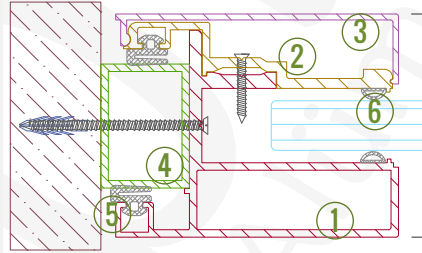

Detay 01b - Zemin (Tek Parça Gövde)

1. Gövde (410648)
2. 806 (17x25 Kutu Profil)
3. Ahşap / Plastik Takoz.