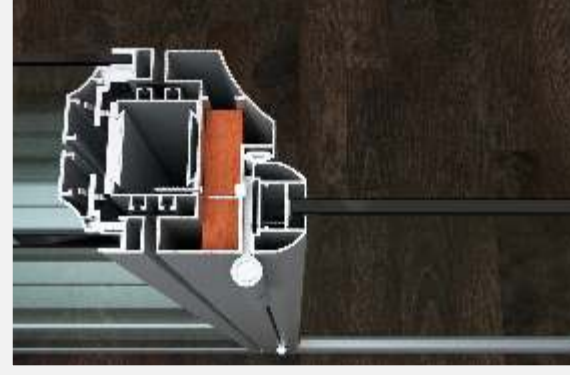

Detay 06c - Alüminyum Çerçevesi Cam Kanat

1. Gövde (490673)
2. Kapı Kasası (490675)
3. Oval Köşeli Çerçeve Profili (1006228)
4. Kapı Fiteli
5. İkili Gövde Fiteli
6. Özel Yaprak Menteşe
7. Alüminyum Çerçevesi Cam Kanat İçin Kol ve Kilit Takımı
8. Cam (10mm.)