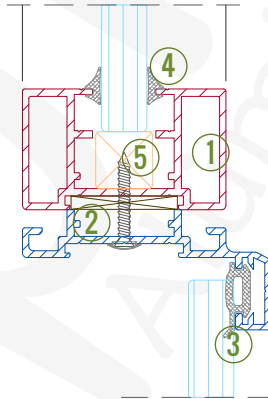

Detay 12 - Kapı Üzeri Sabit Cam

1. Oval Gövde (1506518)
2. Kapı Adaptörü (1406590)
3. Kasa Fitol
4. Kama Fitol
5. Ahşap Takoz