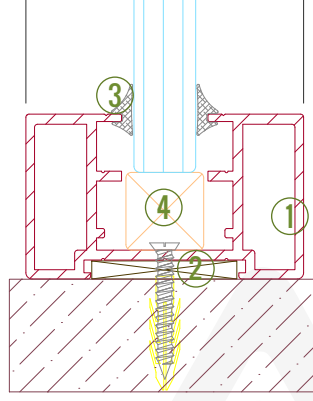

Kapı Kasa Fitolu

Yanaklı Kapı Kasa Fitolu

Yapışkanlı Silikon Bant

8mm Şeffaf Fitolu

12mm Şeffaf Fitolu

10mm Şeffaf Fitolu

Detay 01 - Zemin

1. Düz Gövde (1506519)
2. Kompakt/Kompozit Levha
3. Kama Fitol
4. Ahşap / Plastik Takoz