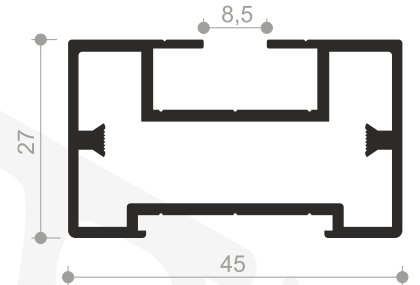

Profil No : 480690
Ağırlık : 0,290 Kg/mt.

Profil No : 1406590
Ağırlık : 0,640 Kg/mt.

Profil No : 1006217
Ağırlık : 0,500 Kg/mt.

Profil No : 1006228
Ağırlık : 0,800 Kg/mt.

Profil No : 1406577
Ağırlık : 0,800 Kg/mt.