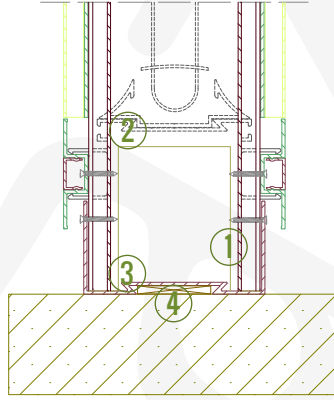

Detay 01e - Kablo Kanalı

1. Gövde (1506522)
2. Yatay Taşıyıcı (480688)
3. Alt Baza (480654)

Detay 01f - Kablo Kanalı

1. Gövde (1506522)
2. Yatay Taşıyıcı (480689)
3. Alt Baza (480654)
4. Kimyasal Madde ile Yapıştırılmış Kompakt / Kompozit Levha

Detay 02a - Tavan (Vida ile Sabitleme)

1. Gövde (1506522)
2. Kapak (1006219 / 1006220)
3. Çıta (1006123)
4. Dekor Profili (1506523)
5. Jaluzi Fitolu
6. 6-11mm Cam