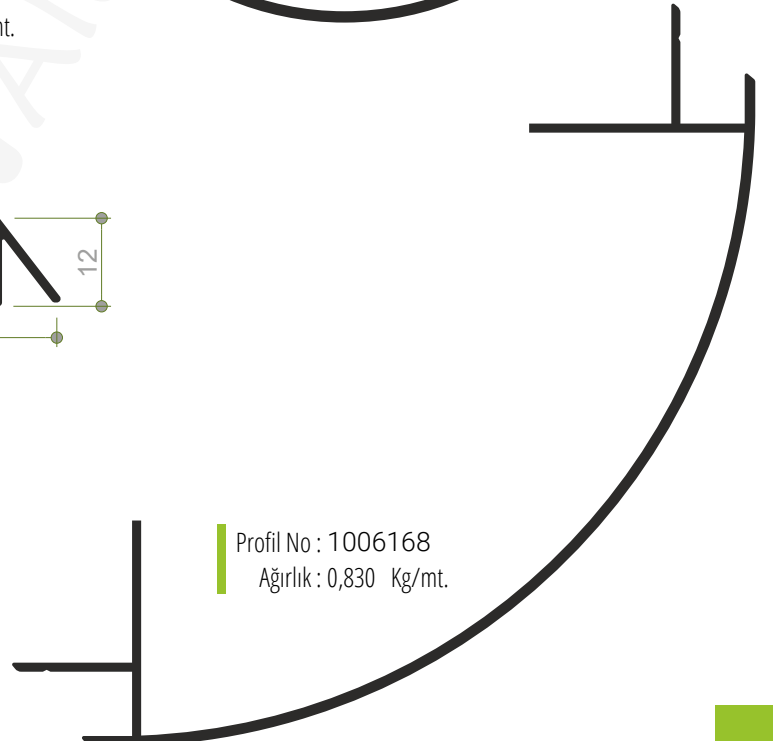

Özel Detay 01 - Zivana

1. Gövde (1506522)
2. 80'lik Kızaklı Zivana

C4080 Seri Bölme Duvar Sistemi Kablo Kanalı Hazırlanması

Detay 01a - Zemin

1. Gövde (720684 / 1006225)
2. Kapak (720685)
3. Çıta (1006123)
4. Jaluzi Fitili
5. 6-11mm Cam