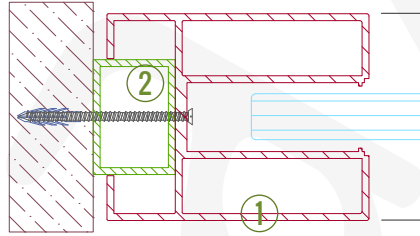

Detay 03b - Duvar Dibi (Tek Parça Gövde)

1. Tek Parça Gövde (410648)
2. 806 (17x25 Kutu Profil)

Detay 04a / 05a - Cam Kanat

1. Gövde (1006271)
2. İç Kapak (1506525)
3. Düz Kapak (1506526)
4. Kapı Adaptörü (1406590)
5. Kapı Fitili
6. Cam Kanat Mentşesi
7. Cam Kanat İçin Kol & Kilit Takımı