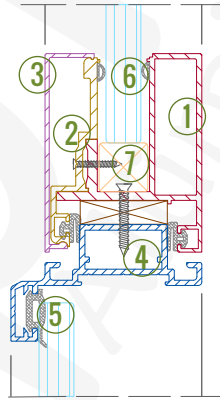

Detay 12 - Kapı Üzeri Sabit Bölme

1. Gövde (1006271)
2. İç Kapak (1506525)
3. Düz Kapak (1506526)
4. Kapı Adaptörü (1406590)
5. Kapı Fitolü
6. Yapışkan Silikon Bant
7. Ahşap / Plastik Takoz.