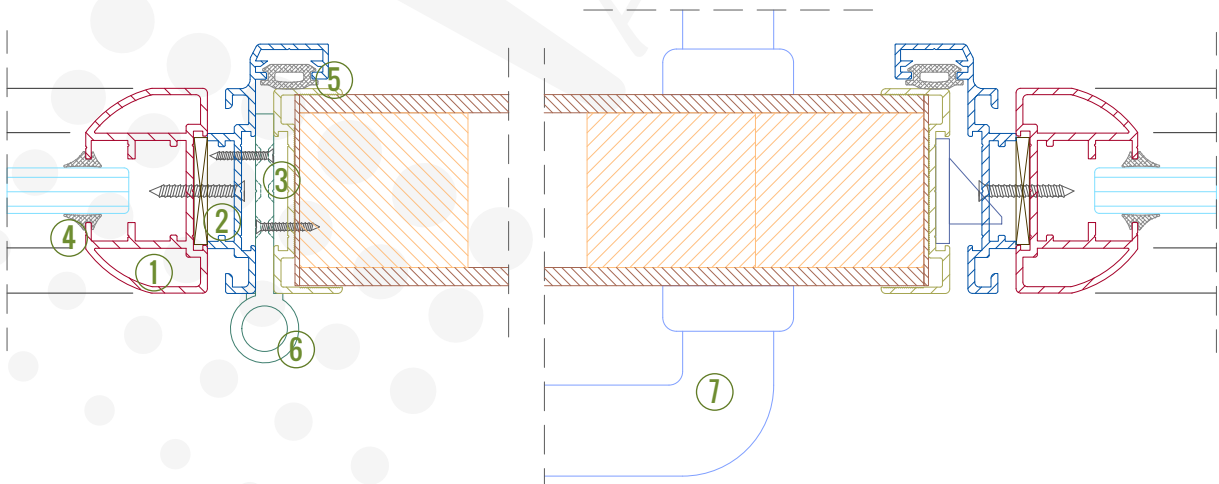

Detay 04f / 05f - Alüminyum Çerçeveseli Laminat Kanat

1. Oval Gövde (1506518) 2. Kapı Adaptörü (1406590)
3. Laminat Kanat Çerçevesi (1506549 / 560632) 4. Kama Fitol
5. Kasa Fitili 6. Özel Yaprak Mentеше
7. Ahşap Kanat İçin Rozetli Kollu Kilit Takımı