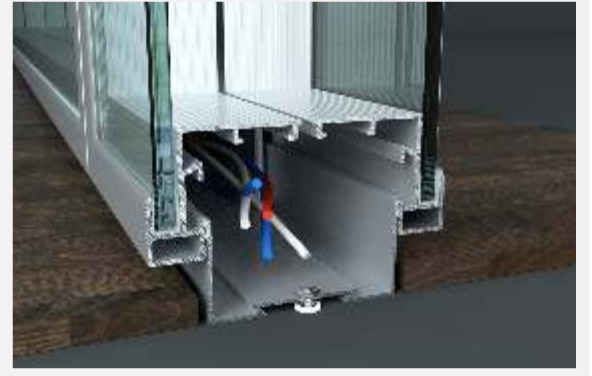

Detay 01e - Zemin (Cam Kaset)

1. Gövde (490673)
2. Kaset (490674 / 530684)
3. Alt/Üst Baza (480654)
4. Kaset Gönyesi
5. Köşebent
6. Cam (6mm.)

Detay 02a - Orta Kayıt (Cam Kaset)

1. Gövde (490673)
2. Kaset (490674 / 530684)
3. Yatay Orta Kayıt(490677)
4. Kaset Gönyesi
5. Köşebent
6. Zvana
7. İkili Gövde Fitili
8. Cam (6mm.)

Detay 02b - Orta Kayıt (Cam Kaset ve Ahşap Panel)

1. Gövde (490673)
2. Kaset (490674 / 530684)
3. Yatay Orta Kayıt(490677)
4. Ahşap Paneller (18mm.)
5. Kaset Gönyesi
6. Köşebent
7. Zvana
8. İkili Gövde Fitili
9. Cam (6mm.)