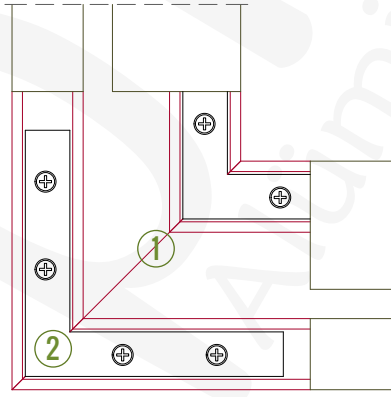

Özel Detay 04 - Köşe Birleşim

1. Gövde (1006234)
2. Köşebent