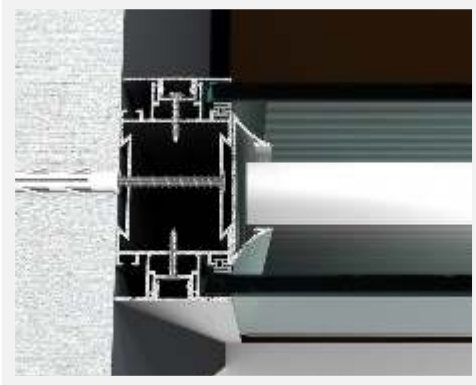

Detay 03b - Yatay Orta Kayıt

1. Gövde (1506522)
2. Kapak (1006219 / 1006220)
3. Çıta (1006123)
4. Jaluzi Fitili
5. 6-11mm Cam

Detay 04 - Duvar Dibi

1. Gövde (1506522)
2. Kapak (1006219 / 1006220)
3. Çıta (1006123)
4. Dekor Profili (1506523)
5. Jaluzi Fitili
6. 6-11mm Cam