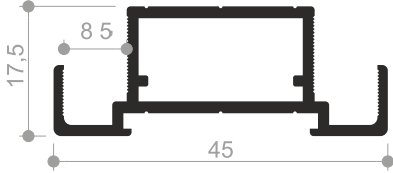

Özel Detay 01 - Zivana

1. Gövde (1506522)
2. 80'lik Kızaklı Zivana

C4080 Seri Bölme Duvar Sistemi Kablo Kanalı Hazırlanması

Detay 01a - Zemin

1. Gövde (720684 / 1006225)
2. Kapak (720685)
3. Çıta (1006123)
4. Jaluzi Fitili
5. 6-11mm Cam