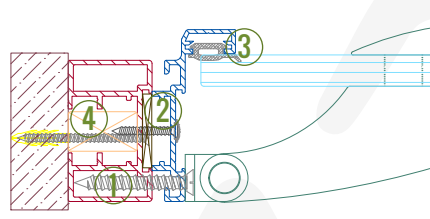

Detay 06 - Duvar Dibi Menteşe

1. Düz Gövde (1506519)
2. Kapı Adaptörü (1406590)
3. Kasa Fitili
4. Ahşap Takoz

Detay 07 - Kapı Üzeri Tavan

1. Düz Gövde (1506519)
2. Kapı Adaptörü (1406590)
3. Kasa Fitili
4. Ahşap Takoz

Detay 08 - Teknik Panel

1. Oval Gövde (1506518)
2. Kapı Adaptörü (1406590)
3. 45x90 Kutu Profil (210613)
4. Kompakt/Kompozit Levha

Detay 09 - Köşe Dönüş

1. Oval Gövde (1506518)
2. Köşe Adaptörü (1006226)
3. Kama Fitil
4. Kompakt/Kompozit Levha