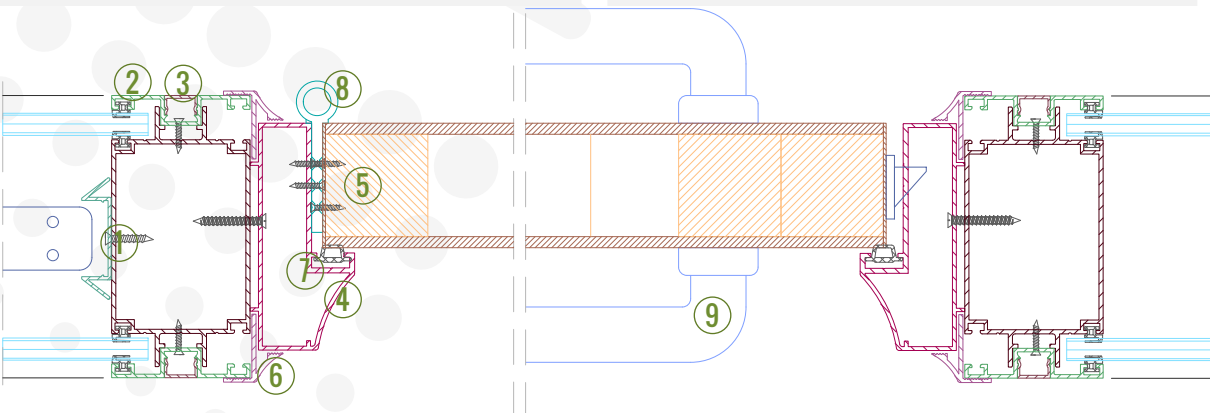

Detay 05c / 06c - Laminat Kanat

1. Gövde (1006199)
2. Kapak (720685)
3. Çita (1006123)
4. Kapı Kasası (1406576)
5. Laminat Kanat (45mm)
6. Geçiş Profili (1006198)
7. Kapı Fitili
8. Özel Yaprak Menteşe
9. Ahşap Kanatlar İçin Rozetli Kollu Kilit Takımı