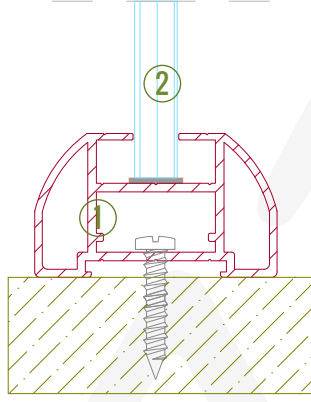

Detay 01a - Zemin

1. Gövde (1006228)
2. 8-20mm Cam

Detay 02 - Üst

1. Gövde (1006228)
2. 8-20mm Cam

Detay 03 - Orta Kayıt

1. Orta Kayıt (550630)
2. 8mm Cam

Detay 04 - "T" Birleşim

1. Gövde (1006228)
2. 45x45 Kutu Profil (1006226)
3. 8-20mm Cam
5. Modül Birleşim Plastiği