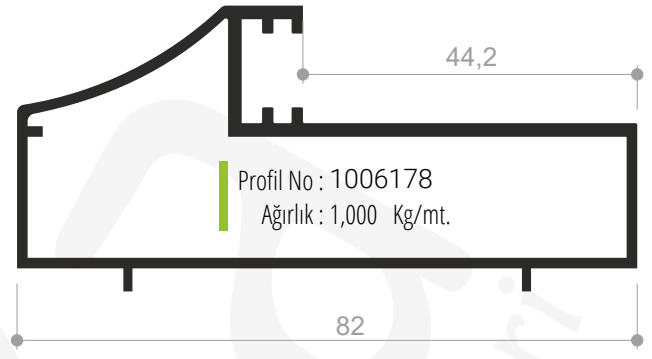

Özel Detay 01 - Zivana

1. Gövde (1506522)
2. 80'lik Kızaklı Zivana

C4080 Seri Bölme Duvar Sistemi Kablo Kanalı Hazırlanması

Detay 01a - Zemin

1. Gövde (720684 / 1006225)
2. Kapak (720685)
3. Çıta (1006123)
4. Jaluzi Fitili
5. 6-11mm Cam