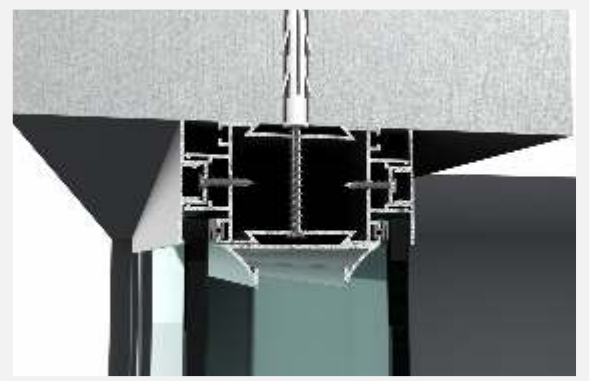

Detay 02b - Tavan (Sıkıştırarak Sabitleme)

1. Gövde (1506522)
2. Yatay Taşıyıcı (480688)
3. Üst Baza (480654)
4. Kimyasal Madde ile Yapıştırılmış Kompakt / Kompozit Levha
5. Sıkıştırma Aparatı