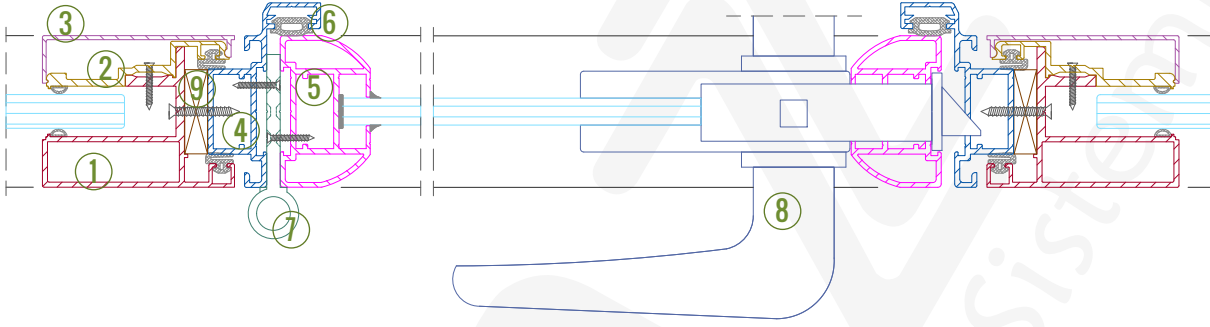

Detay 04b / 05b - Alüminyum Çerçeveseli Cam Kanat

1. Gövde (1006271)
2. İç Kapak (1506525)
3. Düz Kapak (1506526)
4. Kapı Adaptörü (1406590)
5. Oval Kanat Çerçevesi (1006228)
6. Kapı Fiteli
7. Özel Yaprak Menteşe
8. Çerçeveseli Cam Kanatlar İçin Kollu Kilit Takımı