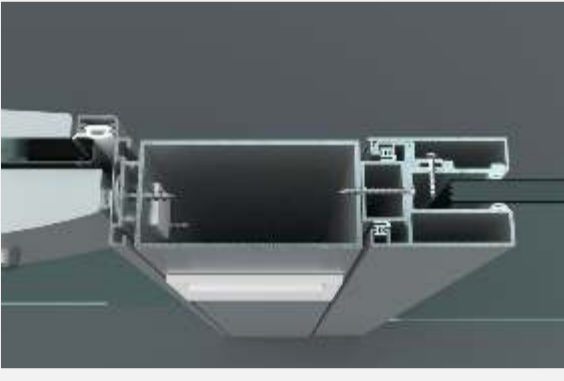

Detay 08 - Elektrik Elemanları

1. Gövde (1006271)
2. İç Kapak (1506525)
3. Düz Kapak (1506526)
4. 17x25 Kutu Profil (806)
5. 45x90 Kutu Profil (210613)
6. Sıyrılmış Kapı Adaptörü (1406590)
7. Elektrik Elemanı

Detay 09 - Köşe Dönüş

1. Gövde (1006271)
2. İç Kapak (1506525)
3. Düz Kapak (1506526)
4. 806 (17x25 Kutu Profil)
5. Köşe Adaptörü (1006226)
6. Ahşap/Kompozit Takoz

Detay 10 - "T" Birleşim

1. Gövde (1006271)
2. İç Kapak (1506525)
3. Düz Kapak (1506526)
4. 806 (17x25 Kutu Profil)
5. Köşe Adaptörü (1006226)
6. Ahşap/Kompozit Takoz

Detay 11 - Kapı Üzeri Sabit Bölme Kenarı

1. Gövde (1006271)
2. İç Kapak (1506525)
3. Düz Kapak (1506526)
4. 806 (17x25 Kutu Profil)
5. 3045 Düz Bölme Profili (1506519)
6. Kama Fitol