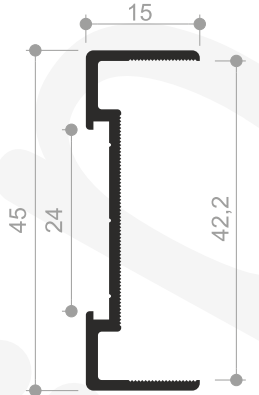

JALUZİLİ / JALUZİSİZ

BÖLME DUVAR SİSTEMLERİ

Profil No : 1006123
Ağırlık : 0,060 Kg/mt.

Profil No : 1006168
Ağırlık : 0,830 Kg/mt.

Profil No : 480689
Ağırlık : 0,420 Kg/mt.

Profil No : 1006170
Ağırlık : 0,370 Kg/mt.