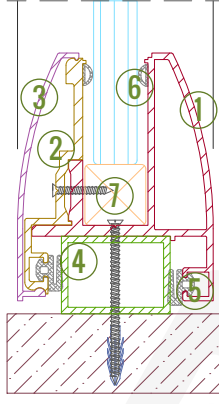

Özel Detay 04 - Orta Kayıt Birleşim

1. Orta Kayıt Gövde (480692)
2. Orta Kayıt İç Kapak (480691)
3. Orta Kayıt Dış Kapak (480690)
4. Köşebent

Özel Detay 05 - Bitiş Kapağı

1. Bitiş Kapağı

Detay 01 - Zemin

- 1. Gövde (1006272) 2. İç Kapak (1506525)
- 3. Oval Kapak (1506527) 4. 806 (17x25 Kutu Profil)
- 5. Jaluzi Fitili 6. Yapışkan Silikon Bant
- 7. Ahşap / Plastik Takoz.