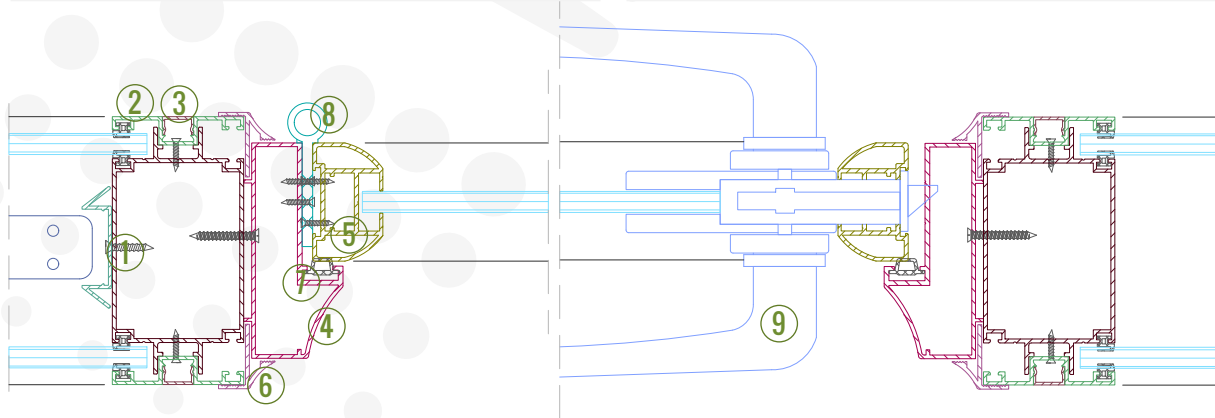

Detay 05e / 06e - Alüminyum Çerçeveseli Cam Kanat

1. Gövde (1006199)
2. Kapak (720685)
3. Çıta (1006123)
4. Kapı Kasası (1406576)
5. Oval Çerçeve Profili (1006228)
6. Geçiş Profili (1006198)
7. Kapı Fitili
8. Özel Yaprak Menteşe
9. Cam Kanatlar İçin Kollu Kilit Takımı