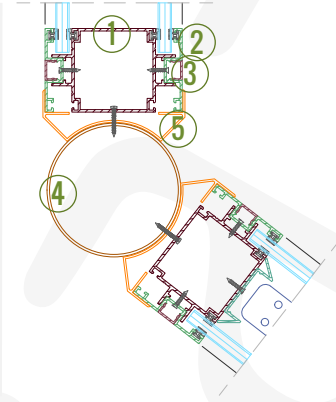

Detay 08b - 90° Köşe Dönüş

1. Gövde (720684 / 1006225)
2. Kapak (720685)
3. Çita (1006123)
4. 80x80 Kutu Profil (8006)

Detay 08c - Serbest Açılı Köşe Dönüş

1. Gövde (720684 / 1006225)
2. Kapak (720685)
3. Çita (1006123)
4. Ø80 Booru Profil (530654)
5. Serbest Açılı Dönüş Profil (1006143)

Detay 09 - "T" Birleşim

1. Gövde (720684 / 1006225)
2. Kapak (720685)
3. Çita (1006123)
4. 80x80 Kutu Profil (8006)

Özel Detay 01 - Zivana

1. Gövde (720684 / 1006225)
2. 80'lik Zivana