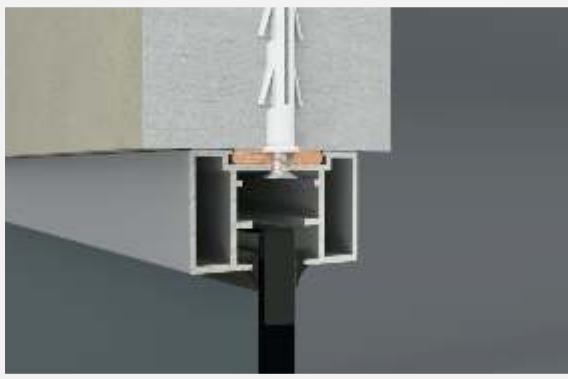

Kapı Kasa Fitolu

Yanaklı Kapı Kasa Fitolu

Yapışkanlı Silikon Bant

8mm Şeffaf Fitolu

12mm Şeffaf Fitolu

10mm Şeffaf Fitolu

Detay 01 - Zemin

1. Düz Gövde (1506519)
2. Kompakt/Kompozit Levha
3. Kama Fitol
4. Ahşap / Plastik Takoz