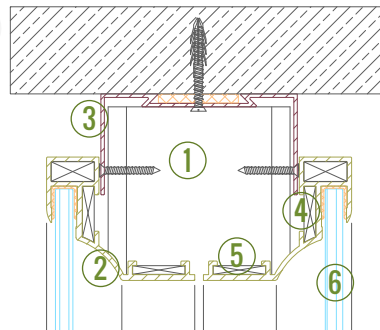

Detay 03a - Tavan (Vida ile Sabitleme)

1. Gövde (490673)
2. Kaset (490674 / 530684)
3. Alt/Üst Baza (480654)
4. Kaset Gönyesi
5. Köşebent
6. Cam (6mm.)