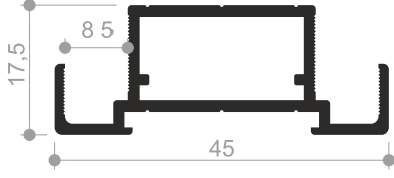

Profil No : 1006217
Ağırlık : 0,500 Kg/mt.