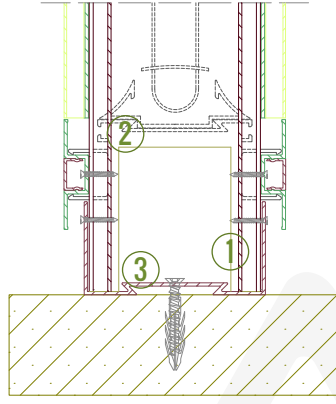

Detay 01e - Kablo Kanalı

1. Gövde (1506522)
2. Yatay Taşıyıcı (480688)
3. Alt Baza (480654)

Detay 01f - Kablo Kanalı

1. Gövde (1506522)
2. Yatay Taşıyıcı (480689)
3. Alt Baza (480654)
4. Kimyasal Madde ile Yapıştırılmış Kompakt / Kompozit Levha

Detay 02a - Tavan (Vida ile Sabitleme)

1. Gövde (1506522)
2. Kapak (1006219 / 1006220)
3. Çıta (1006123)
4. Dekor Profili (1506523)
5. Jaluzi Fitolu
6. 6-11mm Cam