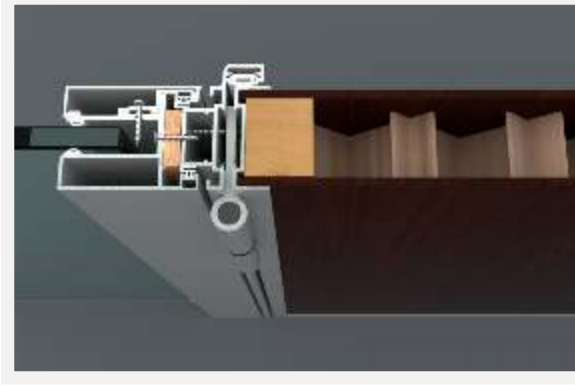

Detay 04f / 05f - Alüminyum Çerçeveseli Laminat Kanat

1. Gövde (1006271) 2. İç Kapak (1506525) 3. Düz Kapak (1506526)
4. Kapı Adaptörü (1406590) 5. Laminat Kanat Çerçevesi (1506549 / 560632)
6. Kapı Fitolu 7. Özel Yaprak Menteşe 8. Ahşap Kanat İçin Rozetli Kollu Kilit Takımı