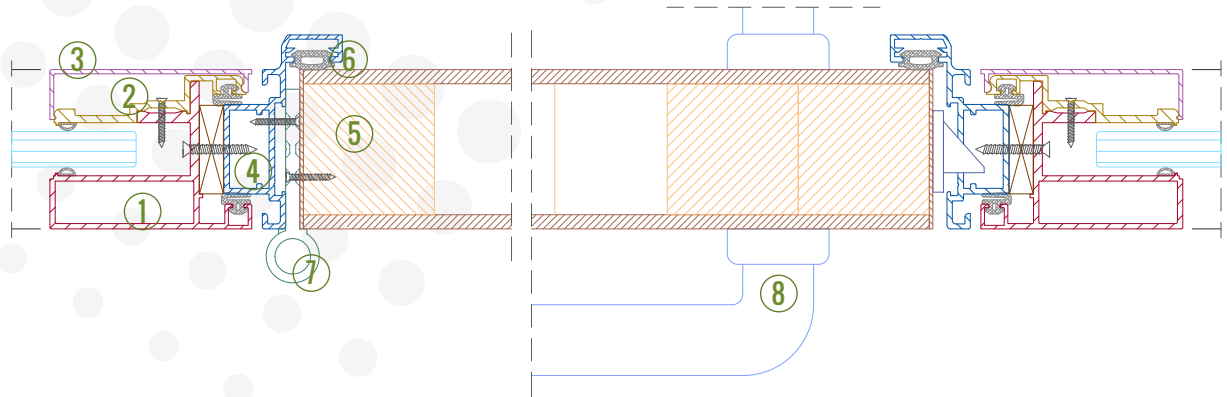

Detay 04e / 05e - Laminat Kanat

1. Gövde (1006271)
2. İç Kapak (1506525)
3. Düz Kapak (1506526)
4. Kapı Adaptörü (1406590)
5. Laminat Kanat (45mm)
6. Kapı Fitili
7. Özel Yaprak Mentеше
8. Ahşap Kanat İçin Rozetli Kollu Kilit Takımı