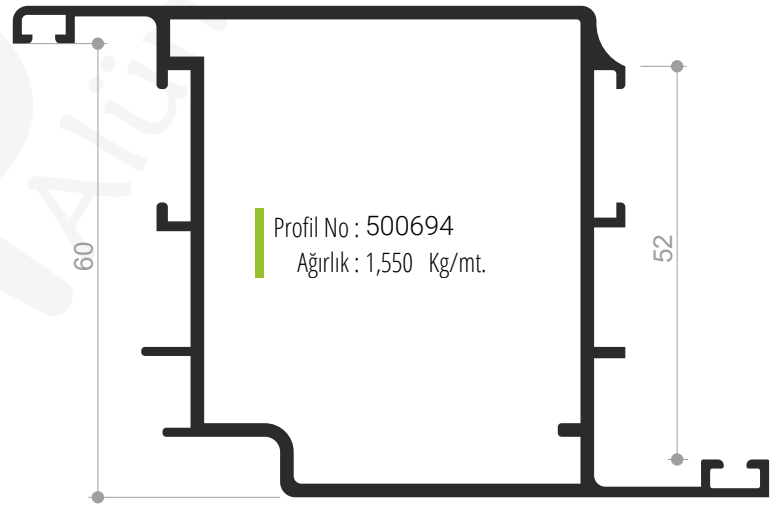

JALUZİLİ / JALUZİSİZ

BÖLME DUVAR SİSTEMLERİ

Profil No : 1006123
Ağırlık : 0,060 Kg/mt.

Profil No : 1006168
Ağırlık : 0,830 Kg/mt.

Profil No : 480689
Ağırlık : 0,420 Kg/mt.

Profil No : 1006170
Ağırlık : 0,370 Kg/mt.