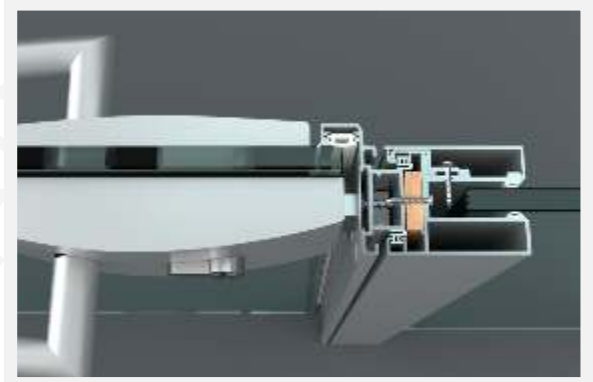

Detay 03b - Duvar Dibi (Tek Parça Gövde)

1. Tek Parça Gövde (410648)
2. 806 (17x25 Kutu Profil)

Detay 04a / 05a - Cam Kanat

1. Gövde (1006271)
2. İç Kapak (1506525)
3. Düz Kapak (1506526)
4. Kapı Adaptörü (1406590)
5. Kapı Fitili
6. Cam Kanat Mentşesi
7. Cam Kanat İçin Kol & Kilit Takımı