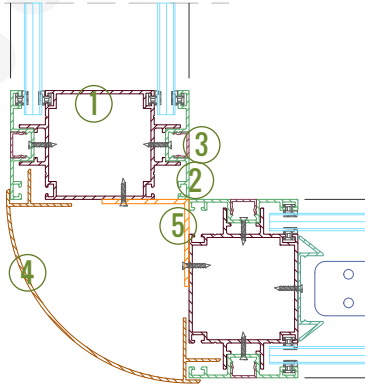

Detay 08a - 90° Köşe

1. Gövde (720684 / 1006225)
2. Kapak (720685)
3. Çita (1006123)
4. Oval Köşe Profili (1006168)
5. 40x40x2 Köşebent