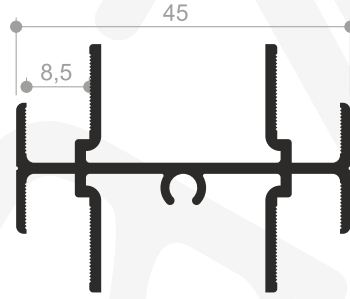

ALÇAK SEPERATÖR SİSTEMLERİ

Profil No : 1006217
Ağırlık : 0,500 Kg/mt.

Profil No : 1006228
Ağırlık : 0,800 Kg/mt.

Profil No : 1006226
Ağırlık : 0,900 Kg/mt.

Profil No : 1006250
Ağırlık : 1,400 Kg/mt.

Profil No : 1006227
Ağırlık : 0,620 Kg/mt.