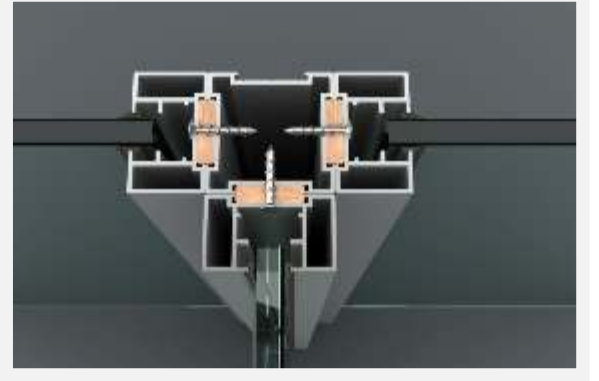

Detay 10 - "T" Birleşim

1. Düz Gövde (1506519)
2. Köşe Adaptörü (1006226)
3. Kama Fitol
4. Kompakt/Kompozit Levha