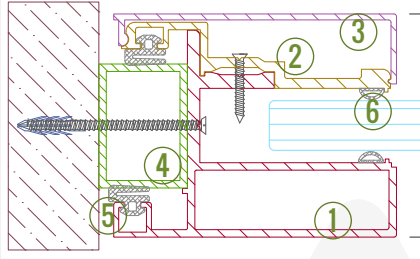

Detay 02a - Tavan

1. Gövde (1006271)
2. İç Kapak (1506525)
3. Düz Kapak (1506526)
4. 806 (17x25 Kutu Profil)
5. Jaluzi Fiteli
6. Yapışkan Silikon Bant

Detay 02b - Tavan (Tek Parça Gövde)

1. Tek Parça Gövde (410648)
2. 806 (17x25 Kutu Profil)