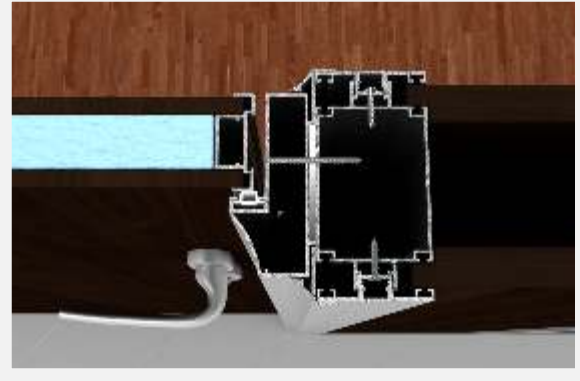

Detay 05b / 06b - Çift Taraflı Sunta/MDF Kanat

1. Gövde (1006199)
2. Kapak (720685)
3. Çita (1006123)
4. Kapı Kasası (1406576)
5. Çift Sunta/MDF Profili (1006217)
6. Geçiş Profili (1006198)
7. Kapı Fitili
8. Özel Yaprak Menteşe
9. Ahşap Kanatlar İçin Rozetli Kollu Kilit Takımı