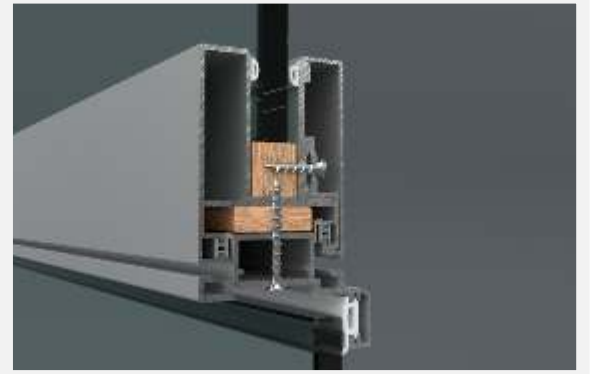

Detay 12 - Kapı Üzeri Sabit Bölme

1. Gövde (1006271)
2. İç Kapak (1506525)
3. Düz Kapak (1506526)
4. Kapı Adaptörü (1406590)
5. Kapı Fitolü
6. Yapışkan Silikon Bant
7. Ahşap / Plastik Takoz.