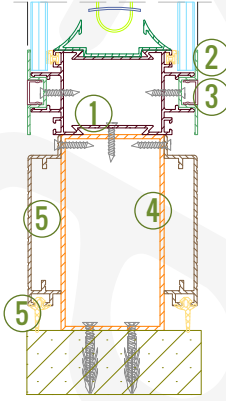

Detay 01a - Zemin

1. Gövde (1506522)
2. Kapak (1006219 / 1006220)
3. Çıta (1006123)
4. Jaluzi Fitili
5. Dekor Profili (1506523)
6. 6-11mm Cam

Detay 01b - Kablo Kanalı

1. Gövde (1506522)
2. Kapak (1006219 / 1006220)
3. Çıta (1006123)
4. 50x95 Kutu (2106)
5. Süpürgelik (1006197)
6. Tozluk Fitili

Detay 01c - Kablo Kanalı

1. Gövde (1506522)
2. Yatay Taşıyıcı (480688)
3. Alt Baza (480654)
4. Süpürgelik (480689)

Detay 01d - Kablo Kanalı

1. Gövde (1506522)
2. Yatay Taşıyıcı (480688)
3. Alt Baza (480654)
4. Süpürgelik (480689)
5. Kimyasal Madde ile Yapıştırılmış Kompakt / Kompozit Levha