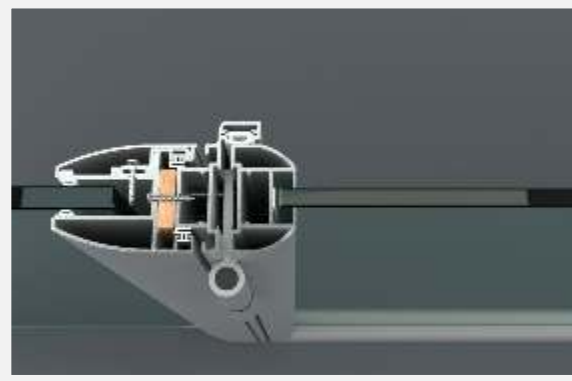

Özel Detay 01 - Dikey Hizası Bozuk Duvar

- 1. Gövde (1006272)
- 2. İç Kapak (1506525)
- 3. Oval Kapak (1506527)
- 4. 50x40 "U" Profil

Detay 04a / 05a - Cam Kanat

1. Gvde (1006272)
2. İ Kapak (1506525)
3. Oval Kapak (1506527)
4. Kapı Adaptr (1406590)
5. Kapı Fitili
6. Cam Kanat Menteşesi
7. Cam Kanatlar İin Kollu Kilit Takımı