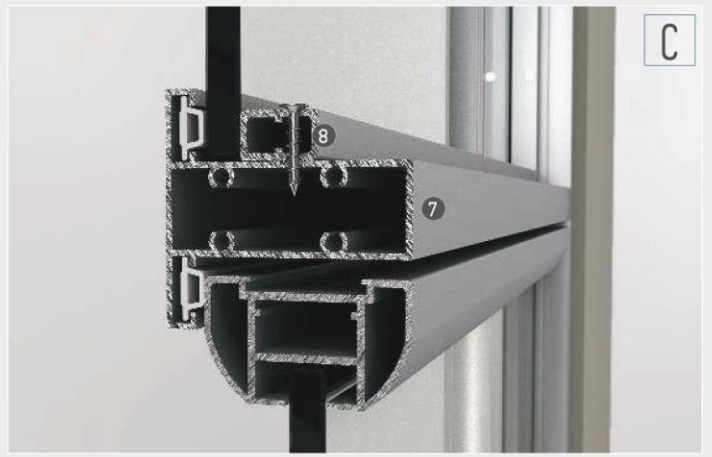

## Açılır İki Kanat Birleşimleri

- 1) 1006217 / 1006228 / 1406577 - Kanat Profili
- 2) 440682 - Bini Profili (Stoper)
- 3) Kapı Kasa Fitili
- 4) Cam Kanat İçin Kollu Kilit Takımı
- 5) Cam Cama Kilit Karşılığı
- 6) Sürgü Kilit