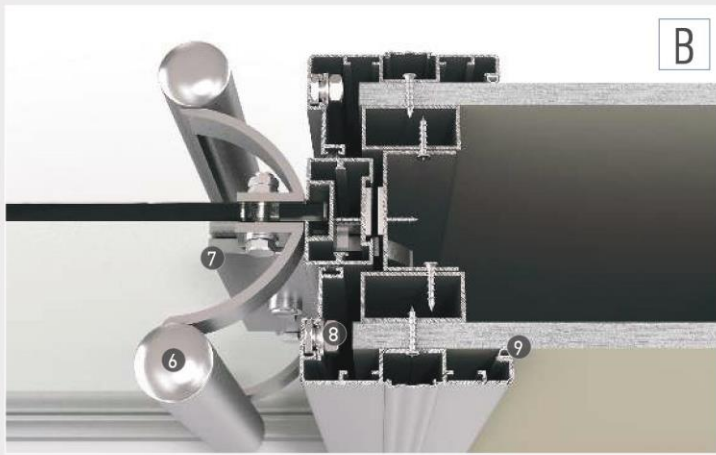

## Alüminyum Çerçeveseli Cam Kanatlar

- 1) 1406578 - Kasa Profili
- 2) 1006218 - Dekoratif Vida Kapağı
- 3) 1406577 / 1006228 - Kanat Profili
- 4) Demir Karkas
- 5) 1406579 - Kıl Fitol Tutucu
- 6) Kirlangıç Kol
- 7) Çerçeveseli Cam Sürme Kanatlar İçin Kilit Takımı
- 8) Somunlu Civata
- 9) Yapışkan Silikon Bant
- 10) Kıl Fitol
- 11) Üstten Asma Rulman Takımı
- 12) 1006190 - Kapı Eşik Profili