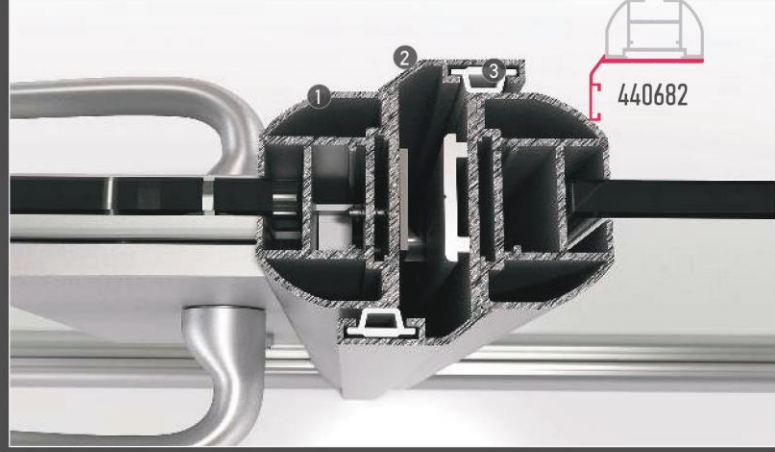

Açılır İki Kanat Birleşimleri

1) 1006217 / 1006228 / 1406577 - Kanat Profili
2) 440682 - Bini Profili (Stoper)
3) Kapı Kasa Fitili
4) Cam Kanat İçin Kollu Kilit Takımı
5) Cam Cama Kilit Karşılığı
6) Sürgü Kilit