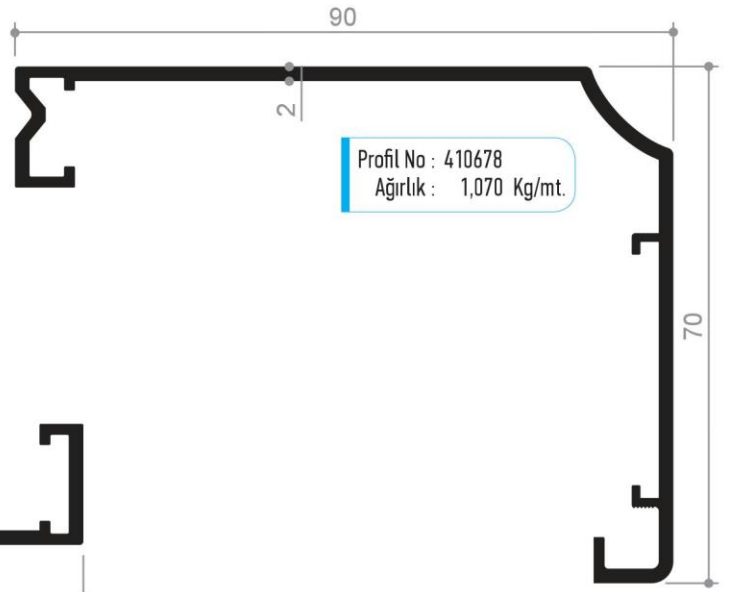

Profil No : 1506548  
Ağırlık : 0,575 Kg/mt.

Sistem ile ilgili detaylar için sayfa 34'e bakınız.

Sistem ile ilgili detaylar için sayfa 42'ye bakınız.

Profil No : 430689  
Ağırlık : 0,600 Kg/mt.

Profil No : 430688  
Ağırlık : 0,720 Kg/mt.