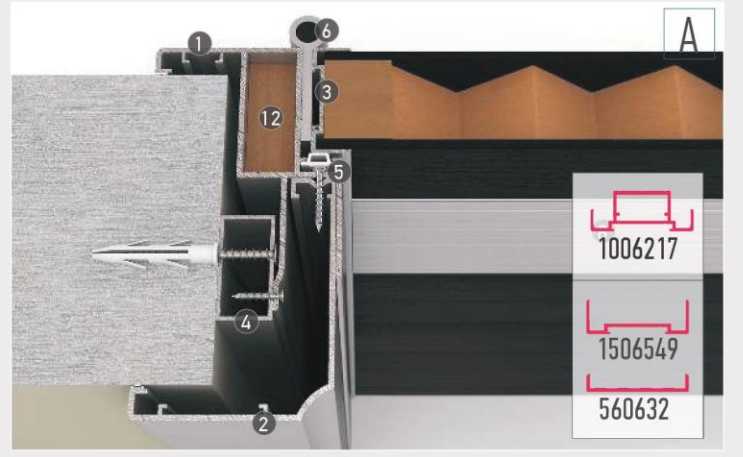

İçbükey Pervazlı Kapı Kasaları

1) 410660 - Kasa Profili 2) Pervaz (Söve) Profili
3) 1506549 / 1006217 / 560632 - Kanat Profili
4) Kör Kasa veya Ahşap Takoz
5) Kapı Kasa Fitolu 6) Özel Yaprak Menteşe
7) Ahşap Kanatlar İçin Rozetli Kollu Kilit Takımı
8) 1406584 - 100mm Çarpma Bandı
9) 1006172 - 150mm Tekmelik 10) 1006129 - 100mm Tekmelik
11) Yapışkan Silikon Bant 12) Ahşap Takoz