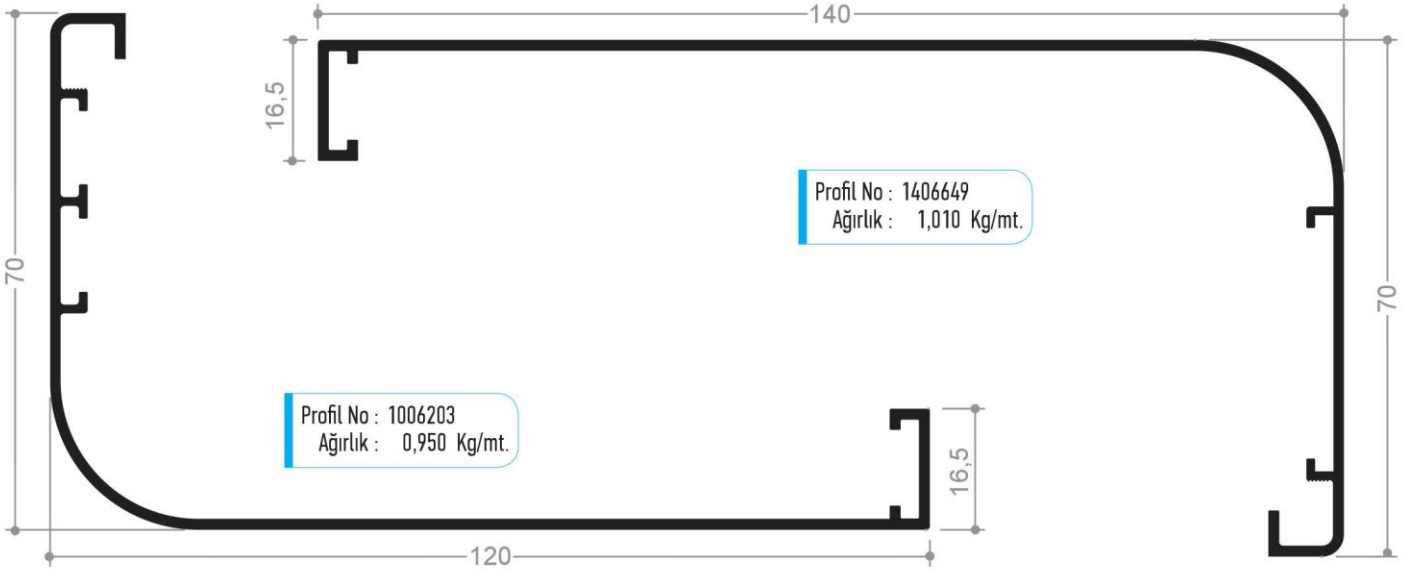

Profil No : 1006148  
Ağırlık : 1,000 Kg/mt.

Profil No : 1006223  
Ağırlık : 1,320 Kg/mt.

Sistem ile ilgili detaylar  
için sayfa 46'ya bakınız.

Profil No : 1006224  
Ağırlık : 0,830 Kg/mt.

Profil No : 1406578  
Ağırlık : 0,700 Kg/mt.

Profil No : 1406579  
Ağırlık : 0,210 Kg/mt.

Sistem ile ilgili detaylar  
için sayfa 38'e bakınız.

Profil No : 1006218  
Ağırlık : 0,080 Kg/mt.

Profil No : 1406577  
Ağırlık : 0,800 Kg/mt.

Profil No : 1006217  
Ağırlık : 0,500 Kg/mt.