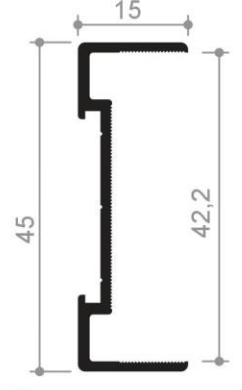

Profil No : 1006124  
Ağırlık : 0,220 Kg/mt.

Profil No : 180695  
Ağırlık : 0,250 Kg/mt.

Profil No : 10061  
Ağırlık : 0,375 Kg/mt.

Profil No : 1806  
Ağırlık : 0,620 Kg/mt.

Profil No : 1006190  
Ağırlık : 0,510 Kg/mt.

Profil No : 1406584  
Ağırlık : 0,385 Kg/mt.

Profil No : 1006129  
Ağırlık : 0,500 Kg/mt.

Profil No : 1006172  
Ağırlık : 0,675 Kg/mt.

Profil No : 1506538  
Ağırlık : 0,650 Kg/mt.

Profil No : 1506543  
Ağırlık : 0,670 Kg/mt.

Profil No : 1506549  
Ağırlık : 0,325 Kg/mt.

Profil No : 1506544  
Ağırlık : 0,580 Kg/mt.

Profil No : 1506545  
Ağırlık : 0,800 Kg/mt.

Profil No : 1506546  
Ağırlık : 1,060 Kg/mt.

Profil No : 1506547  
Ağırlık : 1,120 Kg/mt.