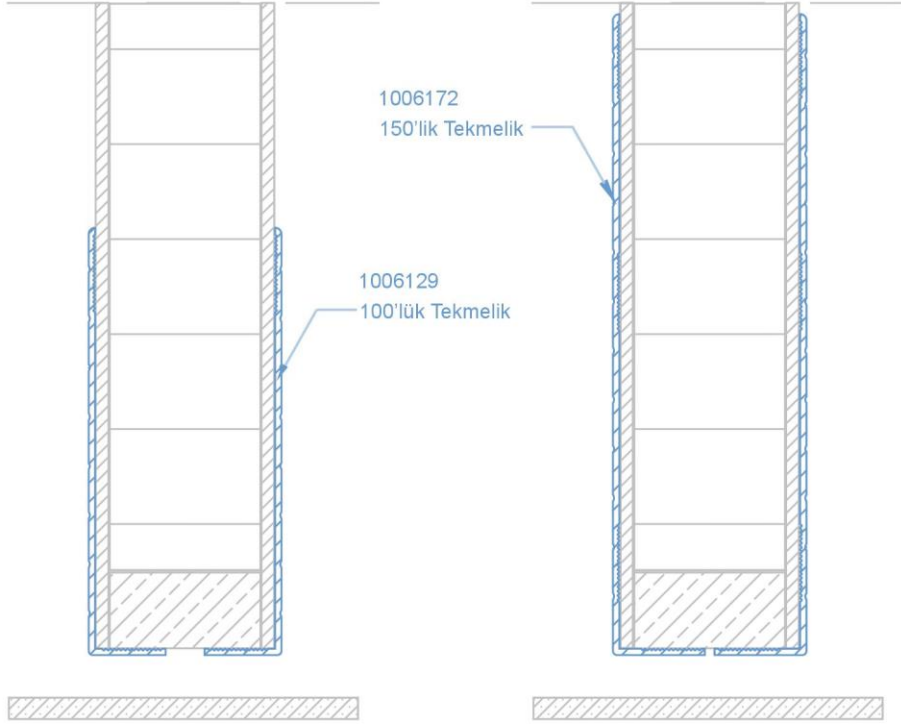

## Sauna ve Buhar Odalarında Alüminyum Çerçeveseli Cam Kanat

- 1) 1006221 - Kasa Profili
- 2) K r Kasa veya Ahşap Takoz
- 3) Kapı Kasa Fitolu
- 4) 1406577 / 1006228 -Kanat Profili
- 5)  zel Yaprak Mentешe
- 6) Kırılmaç Kol
- 7) 1006190 - Kapı Eşik Profili

## Sauna ve Buhar Odalarında Brüt (Bitmiş) Duvar Üzerine Alüminyum Çerçeveseli Cam Kanat

- 1) 1006278 - Kasa Profili
- 2) K r Kasa veya Ahşap Takoz
- 3) 1406577 / 1006228 -Kanat Profili
- 4) Kapı Kasa Fitolu
- 5)  zel Yaprak Mentешe
- 6) Kırılmaç Kol