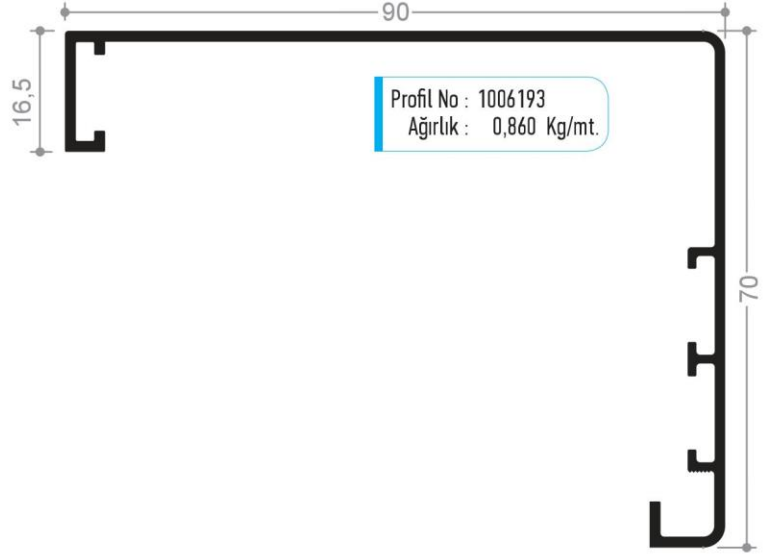

Profil No : 1006148  
Ağırlık : 1,000 Kg/mt.

Profil No : 1006223  
Ağırlık : 1,320 Kg/mt.

Sistem ile ilgili detaylar  
için sayfa 46'ya bakınız.

Profil No : 1006224  
Ağırlık : 0,830 Kg/mt.

Profil No : 1406578  
Ağırlık : 0,700 Kg/mt.

Profil No : 1406579  
Ağırlık : 0,210 Kg/mt.

Sistem ile ilgili detaylar  
için sayfa 38'e bakınız.

Profil No : 1006218  
Ağırlık : 0,080 Kg/mt.

Profil No : 1406577  
Ağırlık : 0,800 Kg/mt.

Profil No : 1006217  
Ağırlık : 0,500 Kg/mt.