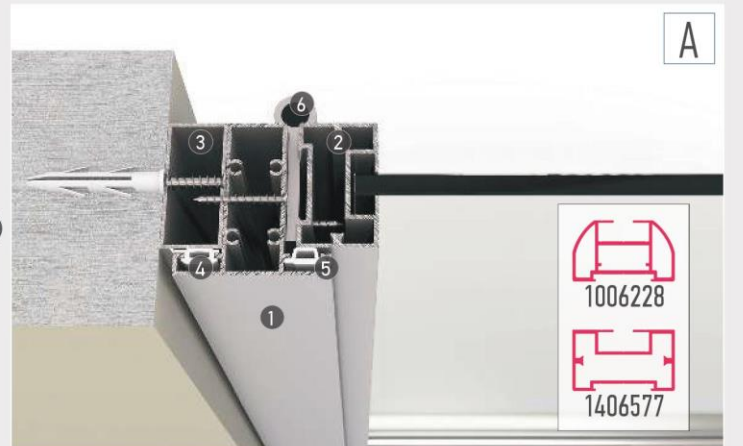

Duvar İçine Alüminyum Çerçevesiz Cam Kanat

1) 1006278 - Kasa Profili
2) 1406577 / 1006228 - Kanat Profili
3) 1806 - 20x45 Kutu Profili 4) Yanaklı Kapı Kasa Fitili 5) Kapı Kasa Fitili
6) Özel Yaprak Menteşe 7) Çerçevesiz Cam Kanat İçin Kollu Kilit Takımı