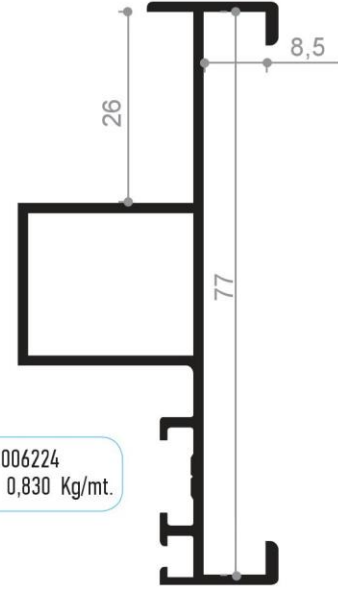

Profil No : 1006298  
Ağırlık : 0,200 Kg/mt.

Profil No : 1406597  
Ağırlık : 0,175 Kg/mt.

Kanat için  
kalınlık ayar  
profilleri

Profil No : 1006222  
Ağırlık : 1,370 Kg/mt.

Profil No : 1406576  
Ağırlık : 1,000 Kg/mt.

Profil No : 1006148  
Ağırlık : 1,000 Kg/mt.

Profil No : 1006223  
Ağırlık : 1,320 Kg/mt.

Sistem ile ilgili detaylar  
için sayfa 46'ya bakınız.

Profil No : 1006224  
Ağırlık : 0,830 Kg/mt.

Profil No : 1406578  
Ağırlık : 0,700 Kg/mt.