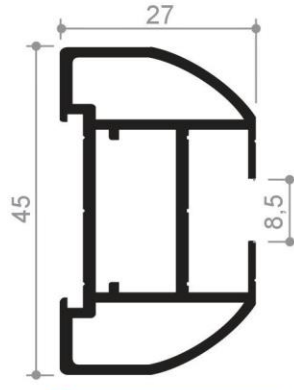

Profil No : 1006148  
Ağırlık : 1,000 Kg/mt.

Profil No : 1006223  
Ağırlık : 1,320 Kg/mt.

Sistem ile ilgili detaylar  
için sayfa 46'ya bakınız.

Profil No : 1006224  
Ağırlık : 0,830 Kg/mt.

Profil No : 1406578  
Ağırlık : 0,700 Kg/mt.

Profil No : 1406579  
Ağırlık : 0,210 Kg/mt.

Sistem ile ilgili detaylar  
için sayfa 38'e bakınız.

Profil No : 1006218  
Ağırlık : 0,080 Kg/mt.

Profil No : 1406577  
Ağırlık : 0,800 Kg/mt.

Profil No : 1006217  
Ağırlık : 0,500 Kg/mt.

Profil No : 1006228  
Ağırlık : 0,800 Kg/mt.

Profil No : 1006226  
Ağırlık : 0,880 Kg/mt.

Profil No : 1506549  
Ağırlık : 0,330 Kg/mt.

Profil No : 560632  
Ağırlık : 0,270 Kg/mt.

Profil No : 1406596  
Ağırlık : 0,450 Kg/mt.