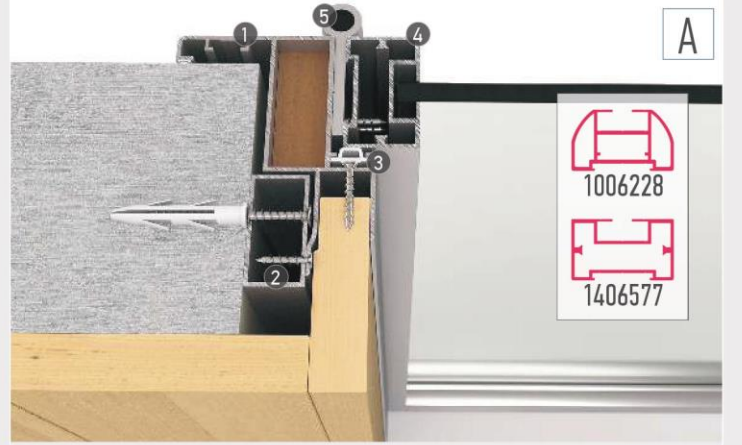

Sauna ve Buhar Odalarında Alüminyum Çerçeveseli Cam Kanat

1) 1006221 - Kasa Profili
2) K r Kasa veya Ahşap Takoz
3) Kapı Kasa Fitolu
4) 1406577 / 1006228 -Kanat Profili
5)  zel Yaprak Mentешe
6) Kırılmaç Kol
7) 1006190 - Kapı Eşik Profili