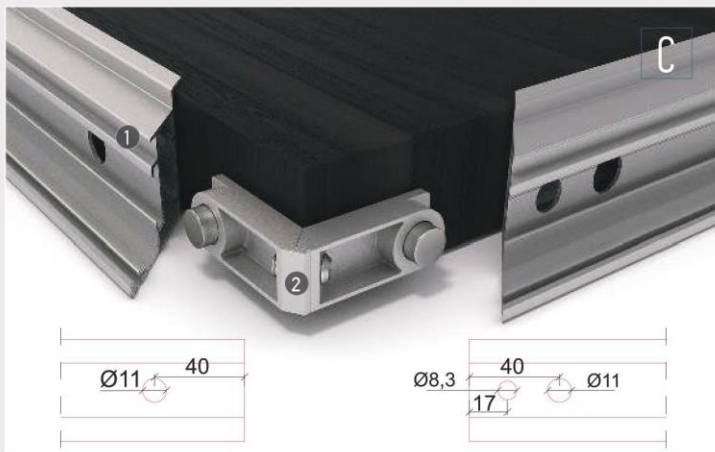

* Kesilecek cam ölçüsü hesaplanırken, cam işleme/kesim cihazlarının 1mm hata payına sahip olduğu göz önünde bulundurulmalı ve cam hem enden hem de boydan 2mm kısa olmalıdır. Cam, kanat ile birleştirilirken kalan boşluklar "L" şekli verilmiş "mobilya kenar PVC" malzemesi ile doldurulmalı ve cam kenarlarına az miktarda (ince) silikon uygulanmalıdır.