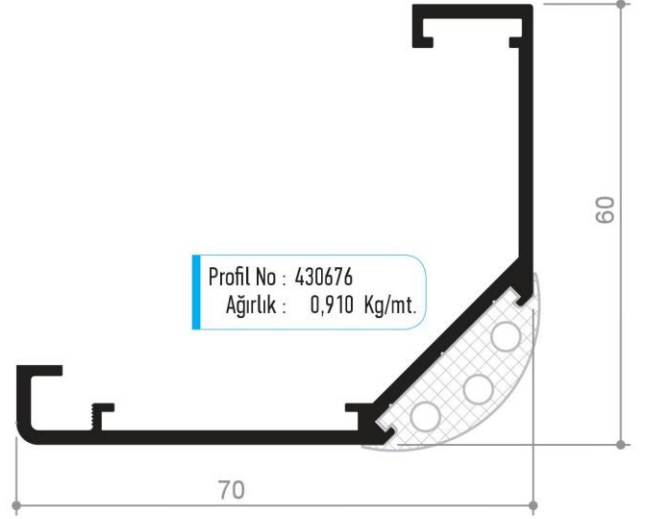

Profil No : 1506548  
Ağırlık : 0,575 Kg/mt.

Sistem ile ilgili detaylar için sayfa 34'e bakınız.

Sistem ile ilgili detaylar için sayfa 42'ye bakınız.

Profil No : 430689  
Ağırlık : 0,600 Kg/mt.

Profil No : 430688  
Ağırlık : 0,720 Kg/mt.