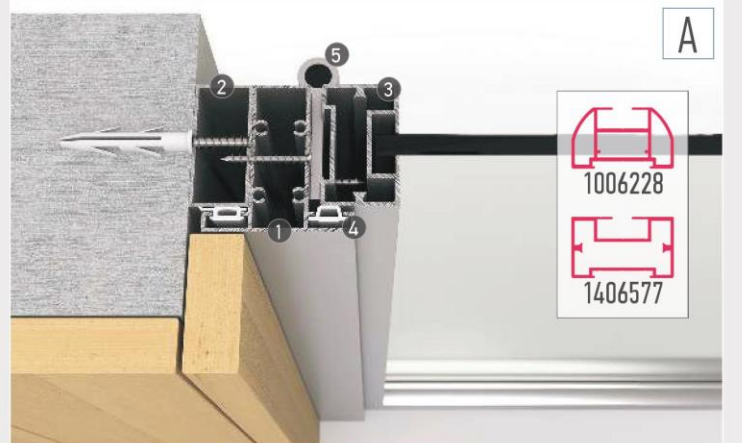

Sauna ve Buhar Odalarında Brüt (Bitmiş) Duvar Üzerine Alüminyum Çerçeveseli Cam Kanat

1) 1006278 - Kasa Profili
2) K r Kasa veya Ahşap Takoz
3) 1406577 / 1006228 -Kanat Profili
4) Kapı Kasa Fitolu
5)  zel Yaprak Mentешe
6) Kırılmaç Kol