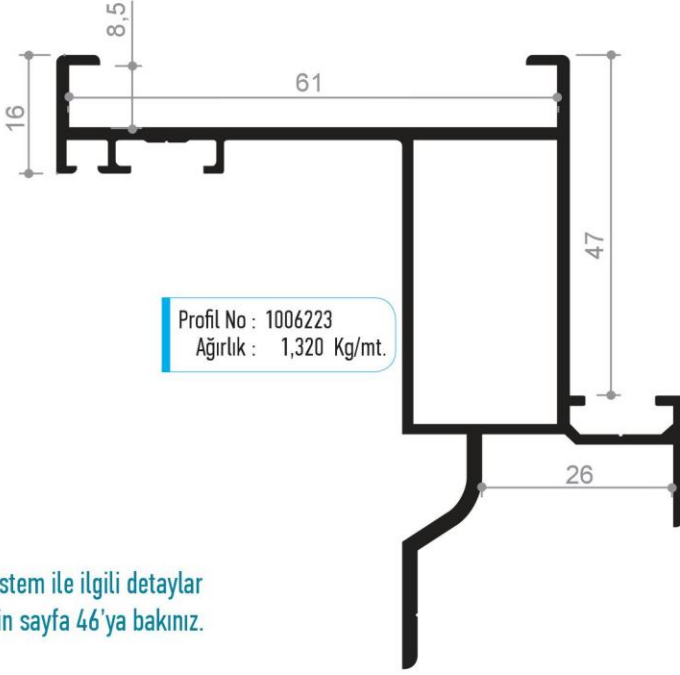

Profil No : 1006298  
Ağırlık : 0,200 Kg/mt.

Profil No : 1406597  
Ağırlık : 0,175 Kg/mt.

Kanat için  
kalınlık ayar  
profilleri

Profil No : 1006222  
Ağırlık : 1,370 Kg/mt.

Profil No : 1406576  
Ağırlık : 1,000 Kg/mt.

Profil No : 1006148  
Ağırlık : 1,000 Kg/mt.

Profil No : 1006223  
Ağırlık : 1,320 Kg/mt.

Sistem ile ilgili detaylar  
için sayfa 46'ya bakınız.

Profil No : 1006224  
Ağırlık : 0,830 Kg/mt.

Profil No : 1406578  
Ağırlık : 0,700 Kg/mt.