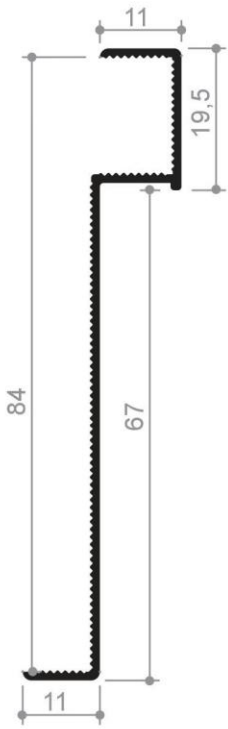

Profil No : 1406579  
Ağırlık : 0,210 Kg/mt.

Sistem ile ilgili detaylar  
için sayfa 38'e bakınız.

Profil No : 1006218  
Ağırlık : 0,080 Kg/mt.

Profil No : 1406577  
Ağırlık : 0,800 Kg/mt.

Profil No : 1006217  
Ağırlık : 0,500 Kg/mt.

Profil No : 1006228  
Ağırlık : 0,800 Kg/mt.

Profil No : 1006226  
Ağırlık : 0,880 Kg/mt.

Profil No : 1506549  
Ağırlık : 0,330 Kg/mt.

Profil No : 560632  
Ağırlık : 0,270 Kg/mt.

Profil No : 1406596  
Ağırlık : 0,450 Kg/mt.

Profil No : 1406571  
Ağırlık : 0,270 Kg/mt.

Profil No : 500694  
Ağırlık : 1,570 Kg/mt.

Profil No : 1006227  
Ağırlık : 0,625 Kg/mt.

Profil No : 510630  
Ağırlık : 1,160 Kg/mt.

Profil No : 1006278  
Ağırlık : 0,810 Kg/mt.