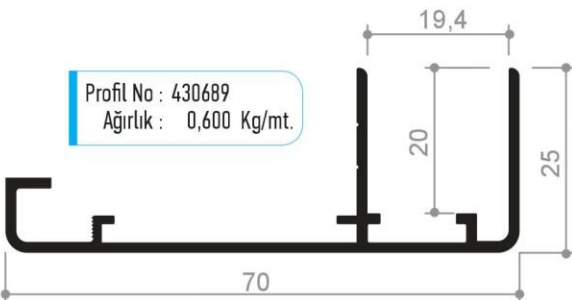

Profil No : 430689
Ağırlık : 0,600 Kg/mt.