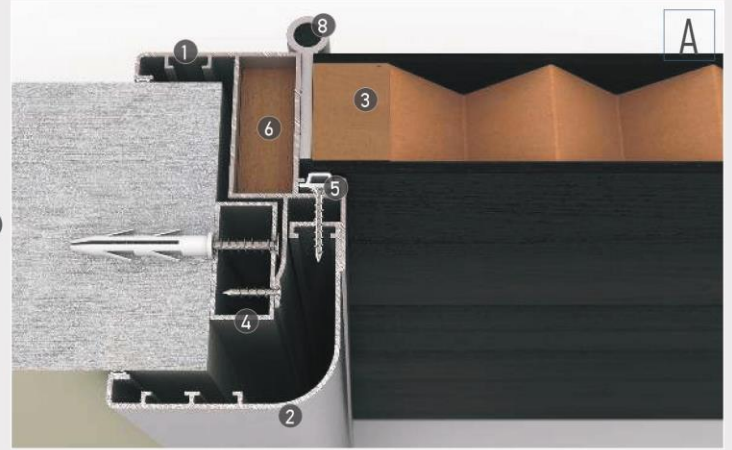

Laminat Kanat

1) Kasa Profili 2) Pervaz (Söve) Profili 3) 45mm Laminat Kanat
4) Kör Kasa veya Ahşap Takoz 5) Kapı Kasa Fitolu
6) Ahşap Takoz (Isteğe Bağlı)
7) Ahşap Kanatlar İçin Rozetli Kollu Kilit Takımı
8) Özel Yaprak Mentеше 9) 1006172 - 150mm Tekmelik
10) 1006129 - 100mm Tekmelik 11) Yapışkan Silikon Bant