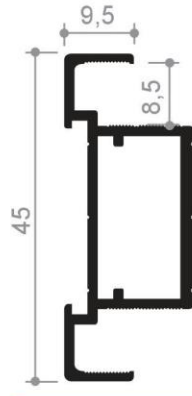

Profil No : 1006148  
Ağırlık : 1,000 Kg/mt.

Profil No : 1006223  
Ağırlık : 1,320 Kg/mt.

Sistem ile ilgili detaylar  
için sayfa 46'ya bakınız.

Profil No : 1006224  
Ağırlık : 0,830 Kg/mt.

Profil No : 1406578  
Ağırlık : 0,700 Kg/mt.

Profil No : 1406579  
Ağırlık : 0,210 Kg/mt.

Sistem ile ilgili detaylar  
için sayfa 38'e bakınız.

Profil No : 1006218  
Ağırlık : 0,080 Kg/mt.

Profil No : 1406577  
Ağırlık : 0,800 Kg/mt.

Profil No : 1006217  
Ağırlık : 0,500 Kg/mt.

Profil No : 1006228  
Ağırlık : 0,800 Kg/mt.

Profil No : 1006226  
Ağırlık : 0,880 Kg/mt.

Profil No : 1506549  
Ağırlık : 0,330 Kg/mt.

Profil No : 560632  
Ağırlık : 0,270 Kg/mt.

Profil No : 1406596  
Ağırlık : 0,450 Kg/mt.