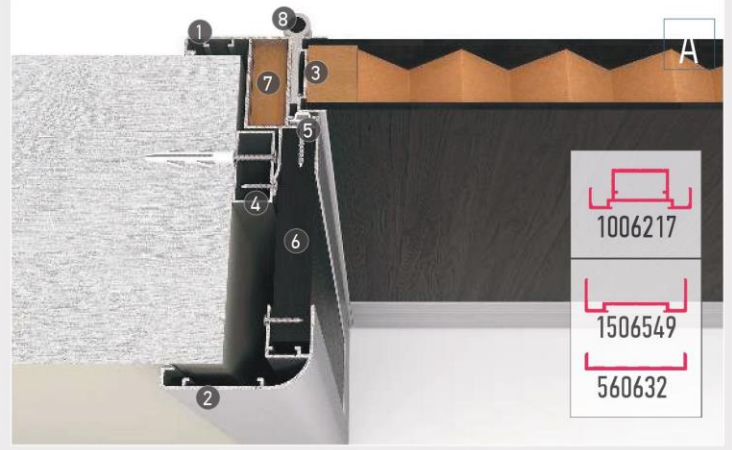

Ahşap İle Uzatılan Kapı Kasası (Oval Köşeli)

1) 1006221 - Kasa Profili
2) 430688 - Pervaz (Söve) Profili
3) 1506549 / 1006217 / 560632 / 1406577 / 1006228 - Kanat Profili
4) Kör Kasa veya Ahşap Takoz
5) Kasa Fiteli
6) Ahşap Dekor
7) Ahşap Takoz (İsteğe Bağlı)
8) Özel Yaprak Mentеше
9) Ahşap Kanatlar İçin Rozetli Kollu Kilit Takımı /
  Alüminyum Çerçevesiz Kanatlar İçin Kollu Kilit Takımı
10) 1006172 - 150mm Tekmelik
11) 1006129 - 100mm Tekmelik
12) Yapışkan Silikon Bant