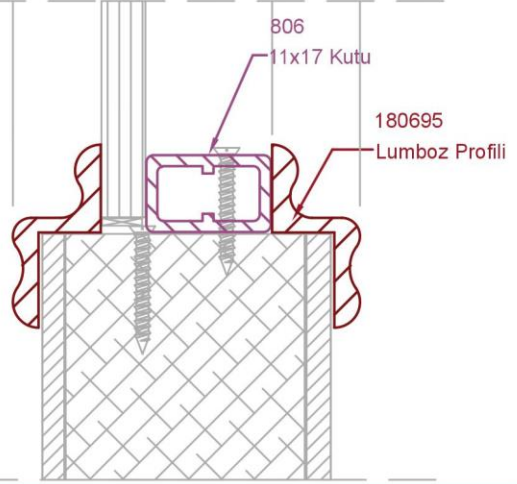

## Sauna ve Buhar Odalarında Alüminyum Çerçeveseli Cam Kanat

- 1) 1006221 - Kasa Profili
- 2) K r Kasa veya Ahşap Takoz
- 3) Kapı Kasa Fitolu
- 4) 1406577 / 1006228 -Kanat Profili
- 5)  zel Yaprak Mentешe
- 6) Kırılmaç Kol
- 7) 1006190 - Kapı Eşik Profili

## Sauna ve Buhar Odalarında Brüt (Bitmiş) Duvar Üzerine Alüminyum Çerçeveseli Cam Kanat

- 1) 1006278 - Kasa Profili
- 2) K r Kasa veya Ahşap Takoz
- 3) 1406577 / 1006228 -Kanat Profili
- 4) Kapı Kasa Fitolu
- 5)  zel Yaprak Mentешe
- 6) Kırılmaç Kol