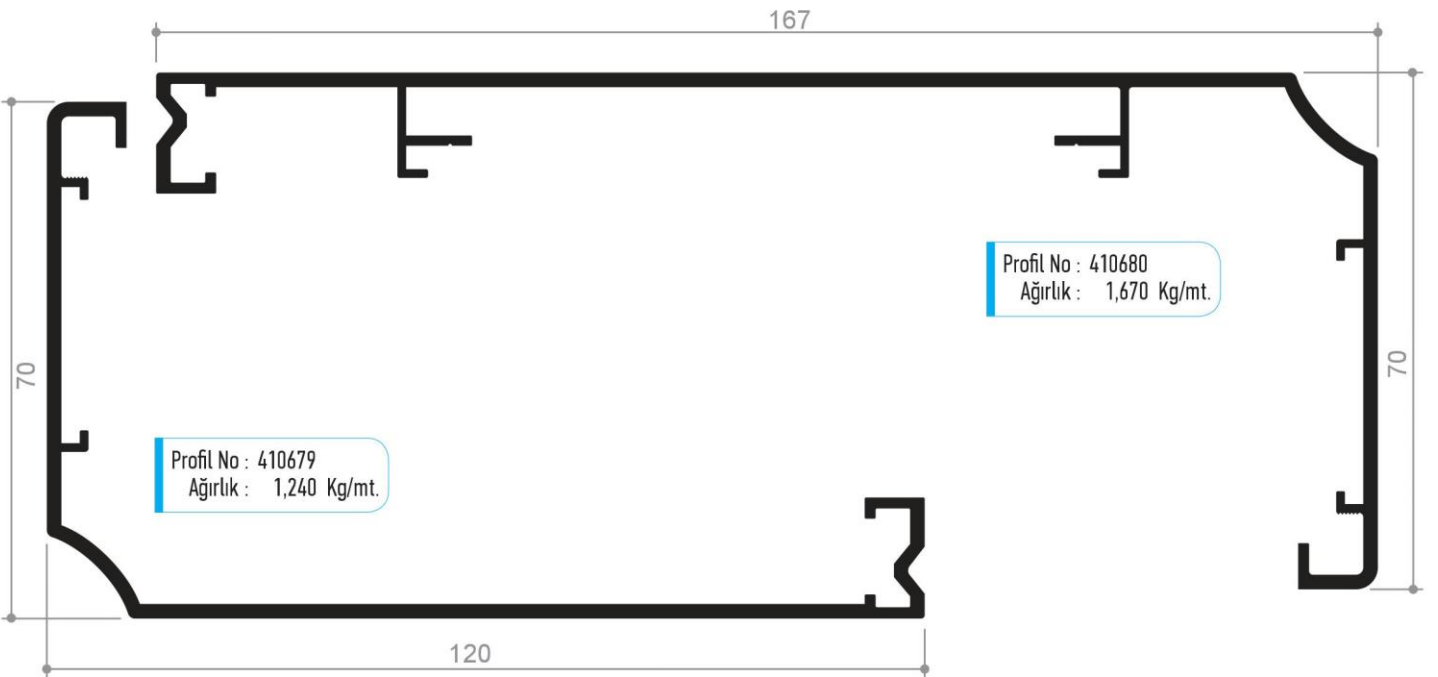

Profil No : 1506548  
Ağırlık : 0,575 Kg/mt.

Sistem ile ilgili detaylar için sayfa 34'e bakınız.

Sistem ile ilgili detaylar için sayfa 42'ye bakınız.

Profil No : 430689  
Ağırlık : 0,600 Kg/mt.

Profil No : 430688  
Ağırlık : 0,720 Kg/mt.