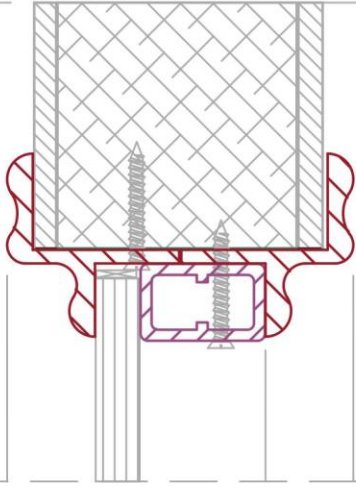

## Sauna ve Buhar Odalarında Alüminyum Çerçeveseli Cam Kanat

- 1) 1006221 - Kasa Profili
- 2) K r Kasa veya Ahşap Takoz
- 3) Kapı Kasa Fitolu
- 4) 1406577 / 1006228 -Kanat Profili
- 5)  zel Yaprak Mentешe
- 6) Kırılmaç Kol
- 7) 1006190 - Kapı Eşik Profili

## Sauna ve Buhar Odalarında Brüt (Bitmiş) Duvar Üzerine Alüminyum Çerçeveseli Cam Kanat

- 1) 1006278 - Kasa Profili
- 2) K r Kasa veya Ahşap Takoz
- 3) 1406577 / 1006228 -Kanat Profili
- 4) Kapı Kasa Fitolu
- 5)  zel Yaprak Mentешe
- 6) Kırılmaç Kol