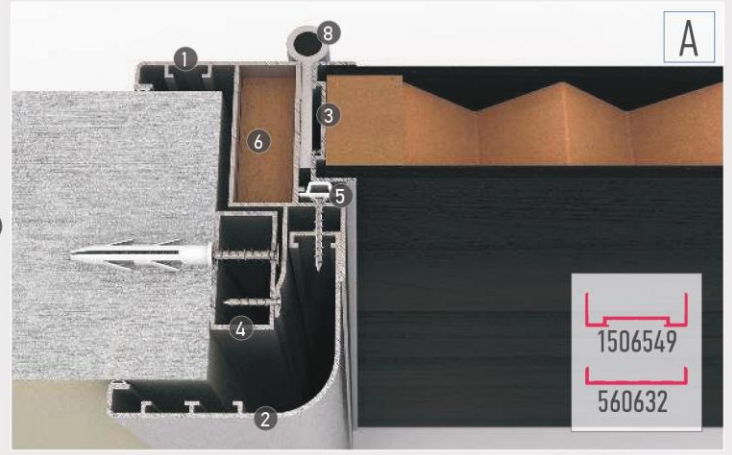

Alüminyum Çerçeveseli Laminat Kanat

1) Kasa Profili 2) Pervaz (Söve) Profili
3) 1506549 / 560632 - 42mm Laminat Kanat Çerçeve Profili
4) Kör Kasa veya Ahşap Takoz 5) Kapı Kasa Fitolu
6) Ahşap Takoz (Isteğe Bağlı)
7) Ahşap Kanatlar İçin Rozetli Kollu Kilit Takımı
8) Özel Yaprak Mentеше 9) 1006172 - 150mm Tekmelik
10) 1006129 - 100mm Tekmelik 11) Yapışkan Silikon Bant