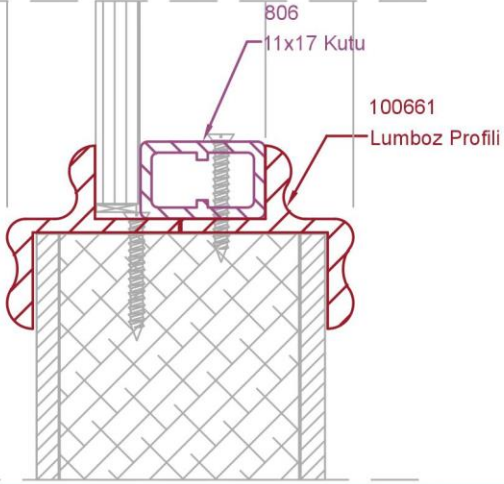

## Sauna ve Buhar Odalarında Alüminyum Çerçeveseli Cam Kanat

- 1) 1006221 - Kasa Profili
- 2) K r Kasa veya Ahşap Takoz
- 3) Kapı Kasa Fitolu
- 4) 1406577 / 1006228 -Kanat Profili
- 5)  zel Yaprak Mentешe
- 6) Kırılmaç Kol
- 7) 1006190 - Kapı Eşik Profili

## Sauna ve Buhar Odalarında Brüt (Bitmiş) Duvar Üzerine Alüminyum Çerçeveseli Cam Kanat

- 1) 1006278 - Kasa Profili
- 2) K r Kasa veya Ahşap Takoz
- 3) 1406577 / 1006228 -Kanat Profili
- 4) Kapı Kasa Fitolu
- 5)  zel Yaprak Mentешe
- 6) Kırılmaç Kol