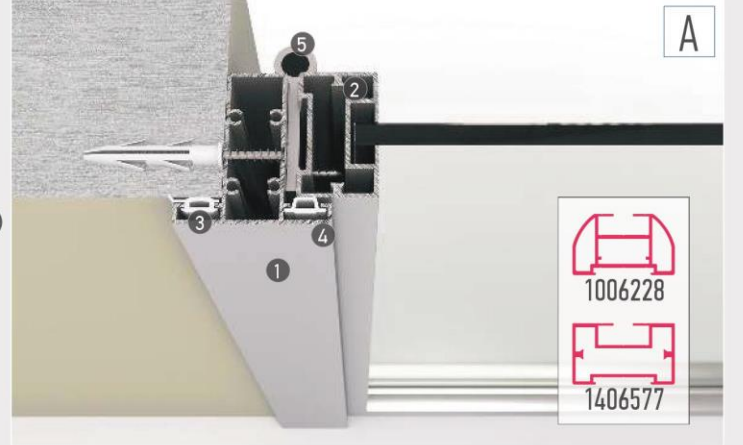

Duvar Önüne Alüminyum Çerçevesiz Cam Kanat

1) 1006278 - Kasa Profili
2) 1406577 / 1006228 - Kanat Profili
3) Yanaklı Kapı Kasa Fitili 4) Kapı Kasa Fitili
5) Özel Yaprak Menteşe 6) Çerçevesiz Cam Kanat İçin Kollu Kilit Takımı