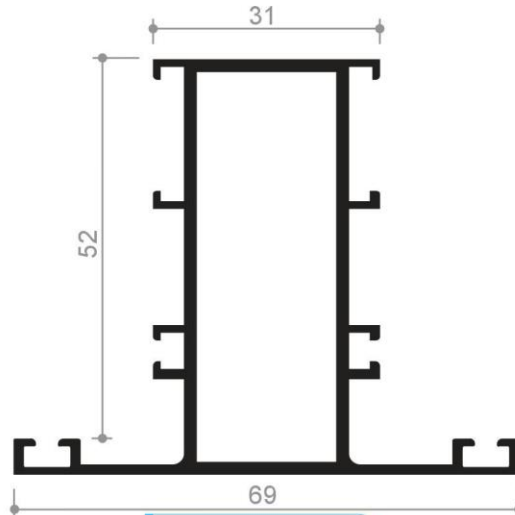

Profil No : 510630
Ağırlık : 1,160 Kg/mt.