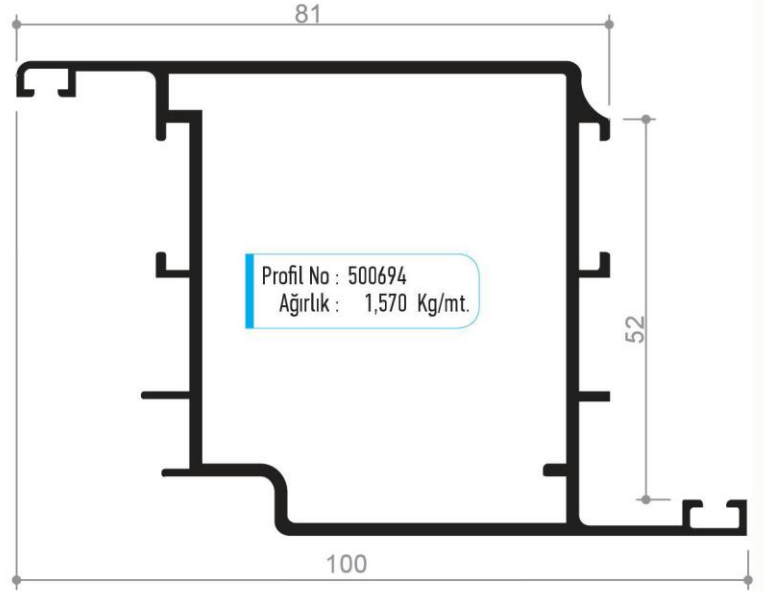

Profil No : 500694
Ağırlık : 1,570 Kg/mt.