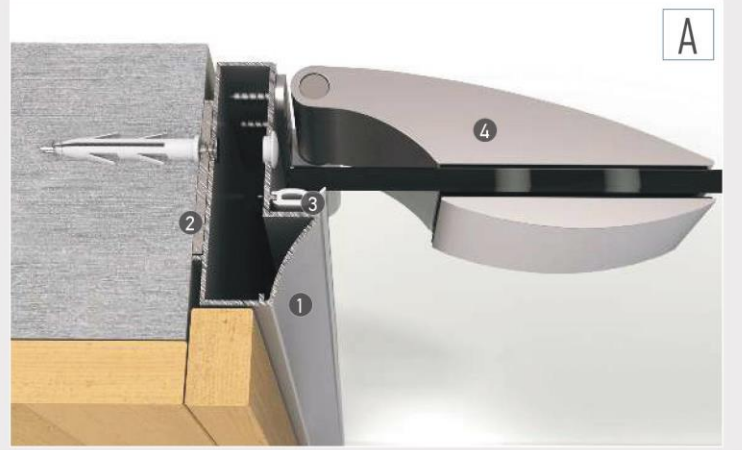

Sauna ve Buhar Odalarında Brüt (Bitmiş) Duvar Üzerine Paraduş Mentешeli Cam Kanat

1) 1406576 - Kasa Profili
2) Alüminyum / Sac Lama
3) Yanaklı Kapı Kasa Fitolu
4) Cam Kanat Mentешesi
5) Kırılmaç Kol
6) 1006172 - 150mm Tekmelik
7) 1006129 - 100mm Tekmelik