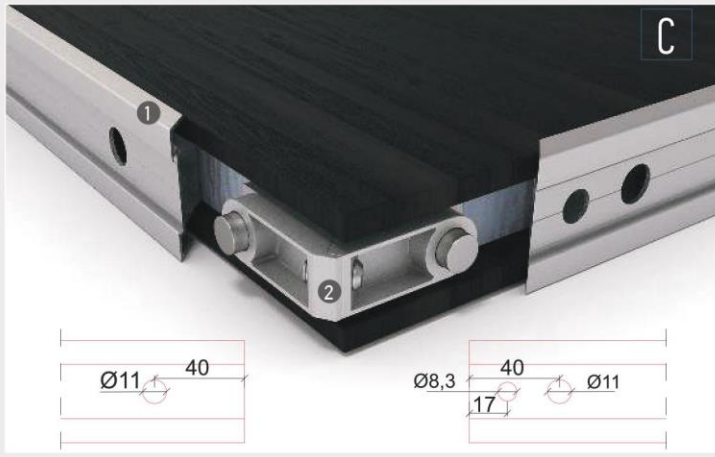

* Kesilecek cam ölçüsü hesaplanırken, cam işleme/kesim cihazlarının 1mm hata payına sahip olduğu göz önünde bulundurulmalı ve cam hem enden hem de boydan 2mm kısa olmalıdır. Cam, kanat ile birleştirilirken kalan boşluklar "L" şekli verilmiş "mobilya kenar PVC" malzemesi ile doldurulmalı ve cam kenarlarına az miktarda (ince) silikon uygulanmalıdır.