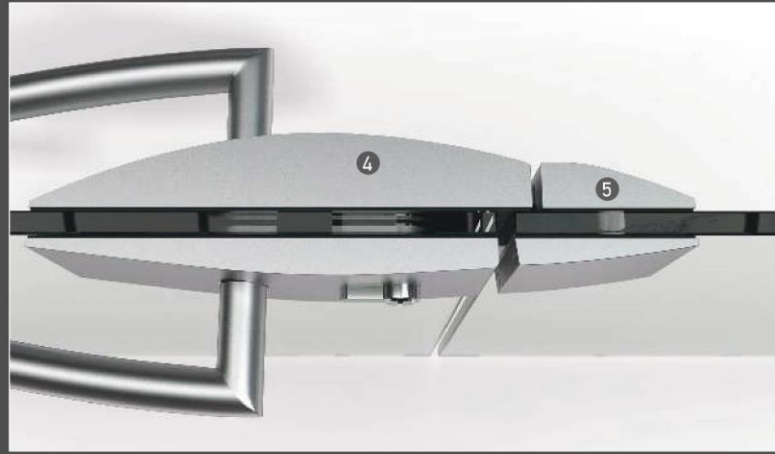

Açılır İki Kanat Birleşimleri

1) 1006217 / 1006228 / 1406577 - Kanat Profili
2) 440682 - Bini Profili (Stoper)
3) Kapı Kasa Fitili
4) Cam Kanat İçin Kollu Kilit Takımı
5) Cam Cama Kilit Karşılığı
6) Sürgü Kilit