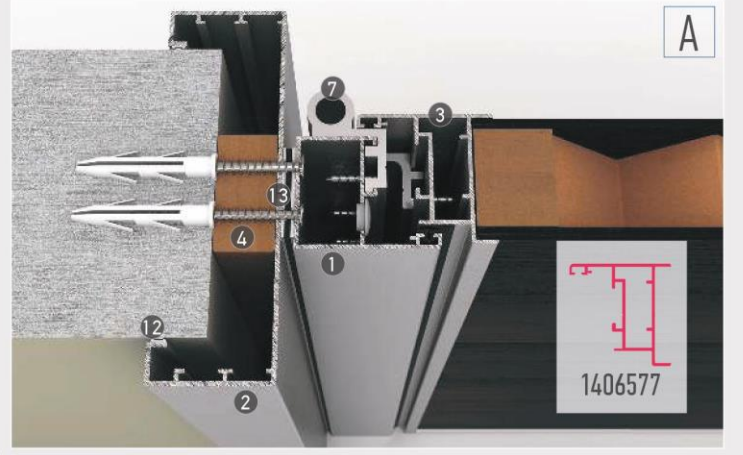

Islak Zeminler İçin PST Kapılar Ekonomik

1) 1506538 - Kasa Profili
2) Pervaz (Söve) Profili
3) 1506543 - Kanat Profili
4) Kör Kasa veya Ahşap Takoz
5) Yanaklı Doğrama Fiteli
6) Yanaksız Doğrama Fiteli
7) Sistem Kapı Mentşesi
8) Kapı Kolu - Model 1
9) 1506549 - Mini Etek Profili
10) 1006172 - 150mm Tekmelik
11) 1006129 - 100mm Tekmelik
12) Yapışkan Silikon Bant
13) Kompozit Levha veya Alüminyum Lama

PST KAPILARDA FARKLI DUVAR KALINLIKLARI İÇİN PERVAZ BİRLEŞİM TABLOSU

PERVAZLAR (SÖVELER)			
 1506544 + 1506544	 1506545 + 1506545	 1506546 + 1506546	 1506547 + 1506548
* -110mm Arası	110-195mm Arası	195-290mm Arası	290-490mm Arası