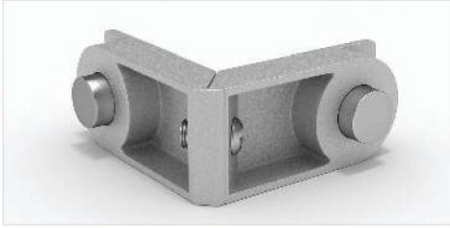

Kapı Kanat Gönyesi (Geniş)

1006217, 1006228 ve 1506549 numaralı profillerde kullanılır.