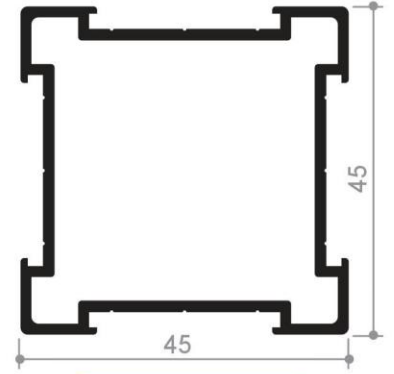

Profil No : 1006226
Ağırlık : 0,880 Kg/mt.