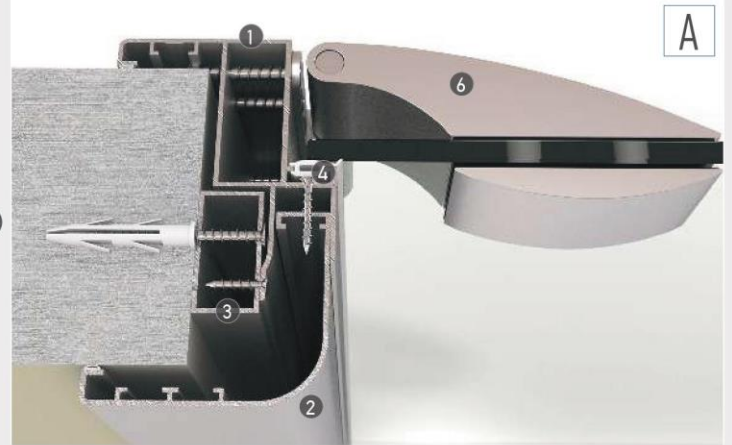

Cam Kanat

1) Kasa Profili 2) Pervaz (Söve) Profili 3) Kör Kasa veya Ahşap Takoz
4) Yanaklı Kapı Kasa Fitolu 5) Cam Kanat İçin Kollu Kilit Takımı
6) Cam Kanat Mentешesi 7) 1006172 - 150mm Tekmelik
8) 1006129 - 100mm Tekmelik 9) Yapışkan Silikon Bant