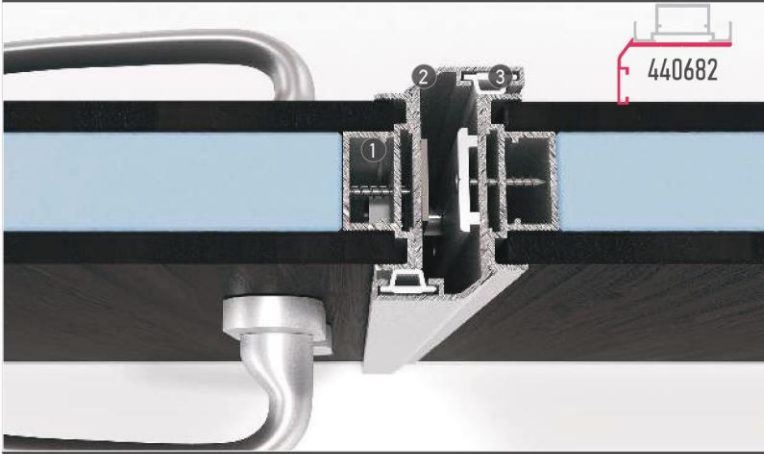

Açılır İki Kanat Birleşimleri

1) 1006217 / 1006228 / 1406577 - Kanat Profili
2) 440682 - Bini Profili (Stoper)
3) Kapı Kasa Fitili
4) Cam Kanat İçin Kollu Kilit Takımı
5) Cam Cama Kilit Karşılığı
6) Sürgü Kilit