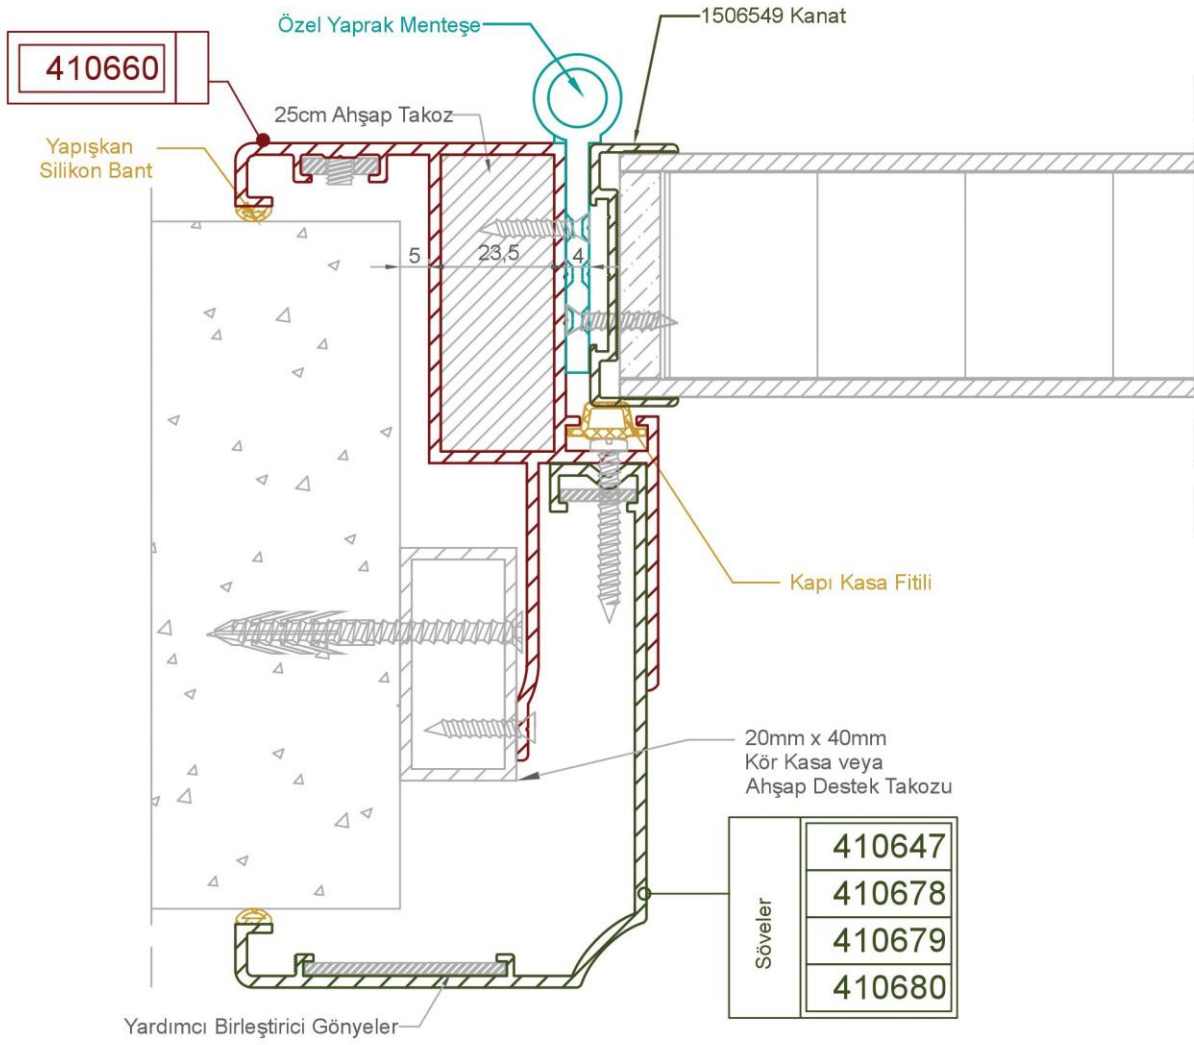

## Duvar İçine Alüminyum Çerçevesiz Cam Kanat

- 1) 1006278 - Kasa Profili
- 2) 1406577 / 1006228 - Kanat Profili
- 3) 1806 - 20x45 Kutu Profili 4) Yanaklı Kapı Kasa Fitili 5) Kapı Kasa Fitili
- 6) Özel Yaprak Menteşe 7) Çerçevesiz Cam Kanat İçin Kollu Kilit Takımı

- \* Farklı duvar kalınlıklarında kullanılması gereken Kasa ve Pervaz (Söve) birleşim tablosu için sayfa 32 ve 33'e bakınız.
- \* Kanatlarda gönye kullanımı için sayfa 58 ve 59'a bakınız.
- \* Kasa üzerinde gönye kullanımı için sayfa 56'ya bakınız.