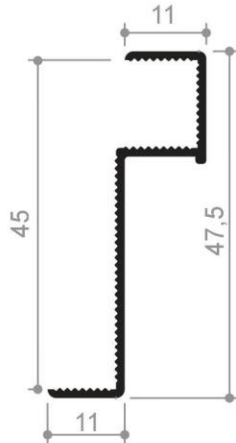

Profil No : 1406579  
Ağırlık : 0,210 Kg/mt.

Sistem ile ilgili detaylar  
için sayfa 38'e bakınız.

Profil No : 1006218  
Ağırlık : 0,080 Kg/mt.

Profil No : 1406577  
Ağırlık : 0,800 Kg/mt.

Profil No : 1006217  
Ağırlık : 0,500 Kg/mt.

Profil No : 1006228  
Ağırlık : 0,800 Kg/mt.

Profil No : 1006226  
Ağırlık : 0,880 Kg/mt.

Profil No : 1506549  
Ağırlık : 0,330 Kg/mt.

Profil No : 560632  
Ağırlık : 0,270 Kg/mt.

Profil No : 1406596  
Ağırlık : 0,450 Kg/mt.

Profil No : 1406571  
Ağırlık : 0,270 Kg/mt.

Profil No : 500694  
Ağırlık : 1,570 Kg/mt.

Profil No : 1006227  
Ağırlık : 0,625 Kg/mt.

Profil No : 510630  
Ağırlık : 1,160 Kg/mt.

Profil No : 1006278  
Ağırlık : 0,810 Kg/mt.