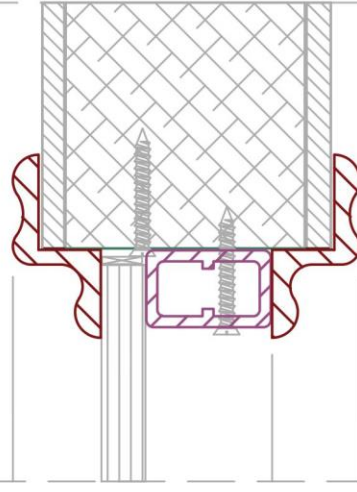

## Sauna ve Buhar Odalarında Alüminyum Çerçeveseli Cam Kanat

- 1) 1006221 - Kasa Profili
- 2) K r Kasa veya Ahşap Takoz
- 3) Kapı Kasa Fitolu
- 4) 1406577 / 1006228 -Kanat Profili
- 5)  zel Yaprak Mentешe
- 6) Kırılmaç Kol
- 7) 1006190 - Kapı Eşik Profili

## Sauna ve Buhar Odalarında Brüt (Bitmiş) Duvar Üzerine Alüminyum Çerçeveseli Cam Kanat

- 1) 1006278 - Kasa Profili
- 2) K r Kasa veya Ahşap Takoz
- 3) 1406577 / 1006228 -Kanat Profili
- 4) Kapı Kasa Fitolu
- 5)  zel Yaprak Mentешe
- 6) Kırılmaç Kol