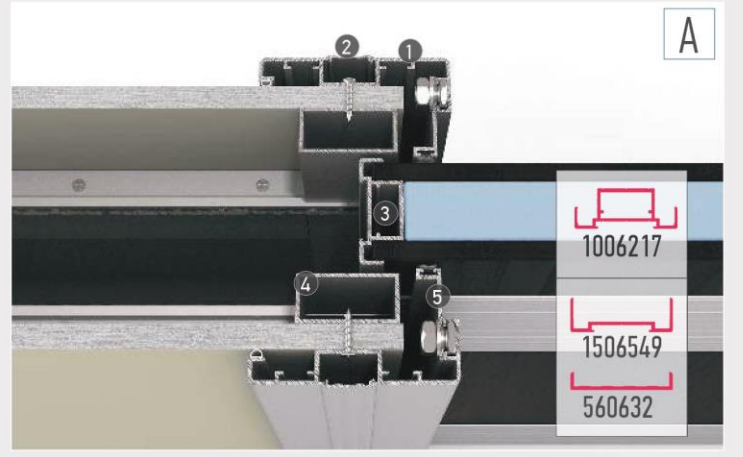

Çift Taraflı Sunta Kanat

1) 1406578 - Kasa Profili
2) 1006218 - Dekoratif Vida Kapağı
3) 1006217 / 1506549 / 560632 - Kanat Profili
4) Demir Karkas
5) 1406579 - Kıl Fitol Tutucu
6) Kirlangıç Kol
7) Ahşap Sürme Kanatlar İçin Kilit Takımı
8) Somunlu Civata
9) Yapışkan Silikon Bant
10) Kıl Fitol
11) Üstten Asma Rulman Takımı
12) 1006190 - Kapı Eşik Profili