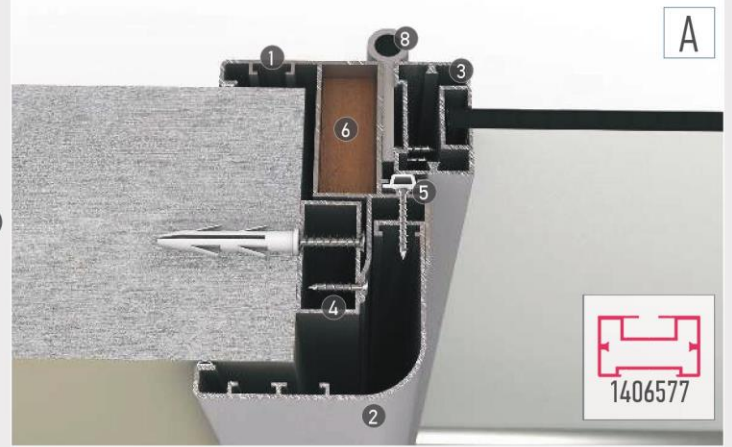

Alüminyum Çerçeveseli (Düz Köşeli) Cam Kanat

1) Kasa Profili 2) Pervaz (Söve) Profili
3) 1406577 - Cam İçin Düz Köşeli Çerçeve Profili
4) Kör Kasa veya Ahşap Takoz 5) Kapı Kasa Fiteli
6) Ahşap Takoz (Isteğe Bağlı) 7) Çerçeveseli Cam Kanat İçin Kollu Kilit Takımı
8) Özel Yaprak Mentеше 9) Yapışkan Silikon Bant