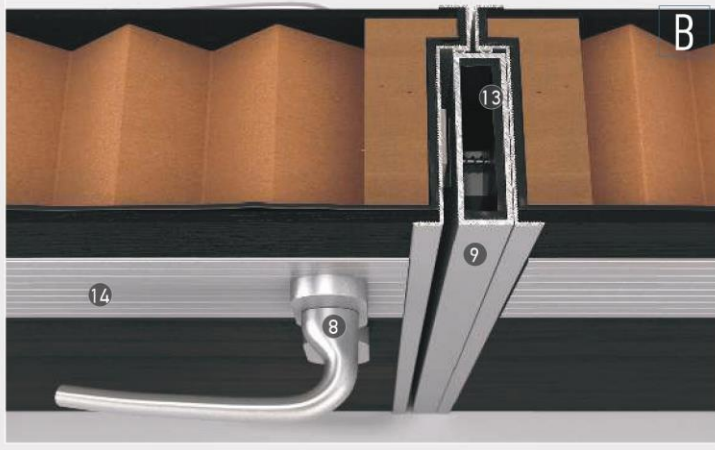

## Darbe Fitilli Kapı Kasaları

- 1) 410660 - Kasa Profili 2) 430676 - Pervaz ( Söve ) Profili
- 3) 1506549 / 1006217 / 560632 - Kanat Profili
- 4) Kör Kasa veya Ahşap Takoz
- 5) Kapı Kasa Fitolu 6) Özel Yaprak Menteşe
- 7) Ahşap Kanatlar İçin Rozetli Kollu Kilit Takımı
- 8) 1406584 - 100mm Çarpma Bandı
- 9) 1006172 - 150mm Tekmelik 10) 1006129 - 100mm Tekmelik
- 11) Yapışkan Silikon Bant 12) Ahşap Takoz
- 13) Sert-Yumuşak Darbe Fitili