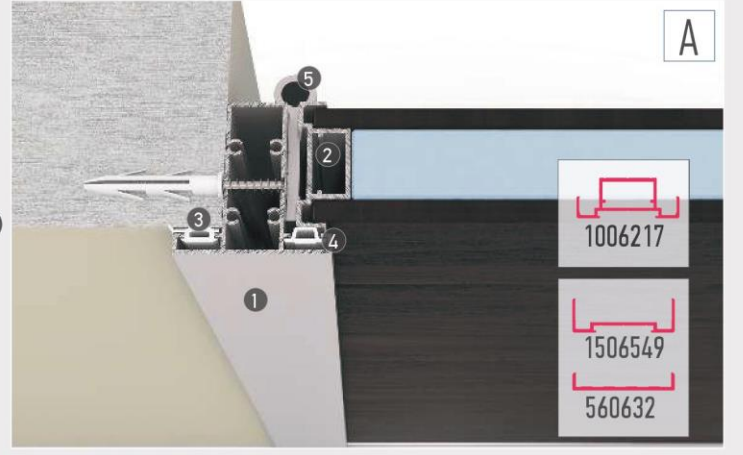

Duvar Önüne Çift Taraflı Sunta Kanat

1) 1006278 - Kasa Profili
2) 1506549 / 560632 / 1006217 - Kanat Profili
3) Yanaklı Kapı Kasa Fitili 4) Kapı Kasa Fitili
5) Özel Yaprak Menteşe 6) Ahşap Kanatlar İçin Rozetli Kollu Kilit Takımı