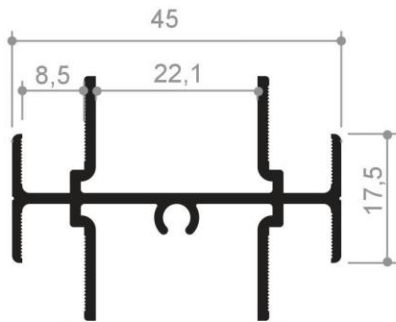

Profil No : 1406579  
Ağırlık : 0,210 Kg/mt.

Sistem ile ilgili detaylar  
için sayfa 38'e bakınız.

Profil No : 1006218  
Ağırlık : 0,080 Kg/mt.

Profil No : 1406577  
Ağırlık : 0,800 Kg/mt.

Profil No : 1006217  
Ağırlık : 0,500 Kg/mt.

Profil No : 1006228  
Ağırlık : 0,800 Kg/mt.

Profil No : 1006226  
Ağırlık : 0,880 Kg/mt.

Profil No : 1506549  
Ağırlık : 0,330 Kg/mt.

Profil No : 560632  
Ağırlık : 0,270 Kg/mt.

Profil No : 1406596  
Ağırlık : 0,450 Kg/mt.

Profil No : 1406571  
Ağırlık : 0,270 Kg/mt.

Profil No : 500694  
Ağırlık : 1,570 Kg/mt.

Profil No : 1006227  
Ağırlık : 0,625 Kg/mt.

Profil No : 510630  
Ağırlık : 1,160 Kg/mt.

Profil No : 1006278  
Ağırlık : 0,810 Kg/mt.