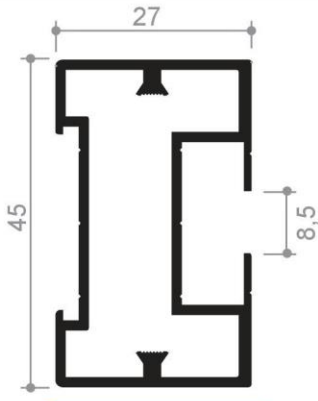

Profil No : 1006148  
Ağırlık : 1,000 Kg/mt.

Profil No : 1006223  
Ağırlık : 1,320 Kg/mt.

Sistem ile ilgili detaylar  
için sayfa 46'ya bakınız.

Profil No : 1006224  
Ağırlık : 0,830 Kg/mt.

Profil No : 1406578  
Ağırlık : 0,700 Kg/mt.

Profil No : 1406579  
Ağırlık : 0,210 Kg/mt.

Sistem ile ilgili detaylar  
için sayfa 38'e bakınız.

Profil No : 1006218  
Ağırlık : 0,080 Kg/mt.

Profil No : 1406577  
Ağırlık : 0,800 Kg/mt.

Profil No : 1006217  
Ağırlık : 0,500 Kg/mt.

Profil No : 1006228  
Ağırlık : 0,800 Kg/mt.

Profil No : 1006226  
Ağırlık : 0,880 Kg/mt.

Profil No : 1506549  
Ağırlık : 0,330 Kg/mt.

Profil No : 560632  
Ağırlık : 0,270 Kg/mt.

Profil No : 1406596  
Ağırlık : 0,450 Kg/mt.