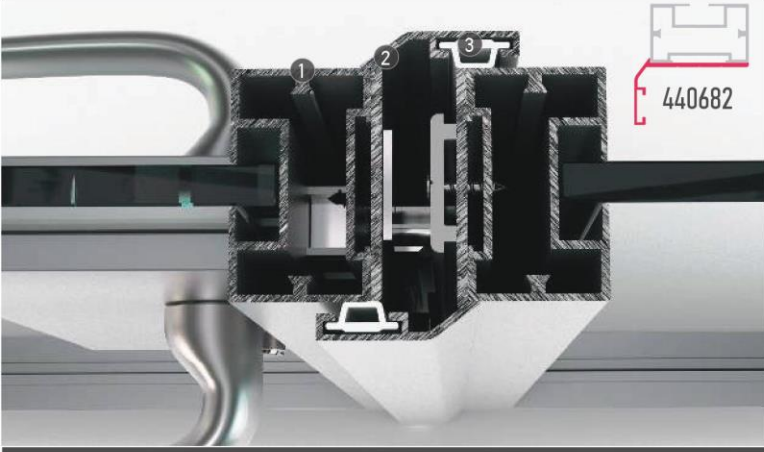

Açılır İki Kanat Birleşimleri

1) 1006217 / 1006228 / 1406577 - Kanat Profili
2) 440682 - Bini Profili (Stoper)
3) Kapı Kasa Fitili
4) Cam Kanat İçin Kollu Kilit Takımı
5) Cam Cama Kilit Karşılığı
6) Sürgü Kilit