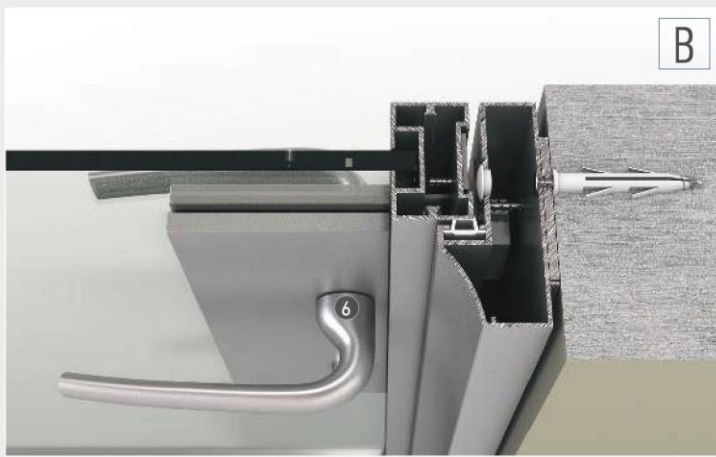

## Açılır İki Kanat Birleşimleri

- 1) 1006217 / 1006228 / 1406577 - Kanat Profili
- 2) 440682 - Bini Profili (Stoper)
- 3) Kapı Kasa Fitili
- 4) Cam Kanat İçin Kollu Kilit Takımı
- 5) Cam Cama Kilit Karşılığı
- 6) Sürgü Kilit