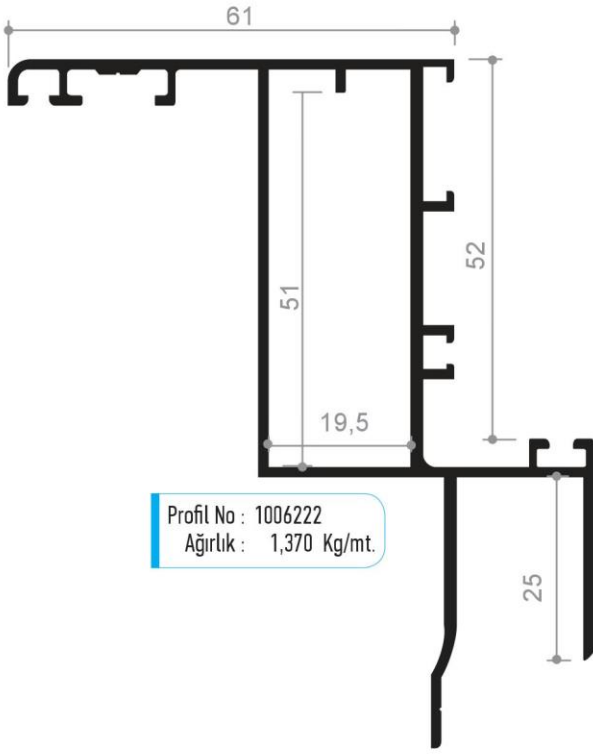

Profil No : 1006222
Ağırlık : 1,370 Kg/mt.