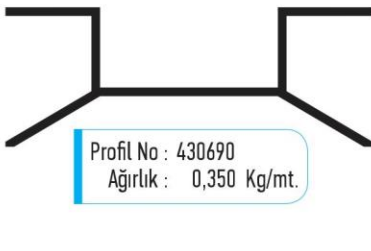

Profil No : 1006221  
Ağırlık : 1,270 Kg/mt.

Profil No : 1406634  
Ağırlık : 1,390 Kg/mt.

Profil No : 1006279  
Ağırlık : 1,470 Kg/mt.

Profil No : 430690  
Ağırlık : 0,350 Kg/mt.

Profil No : 1406619  
Ağırlık : 1,450 Kg/mt.