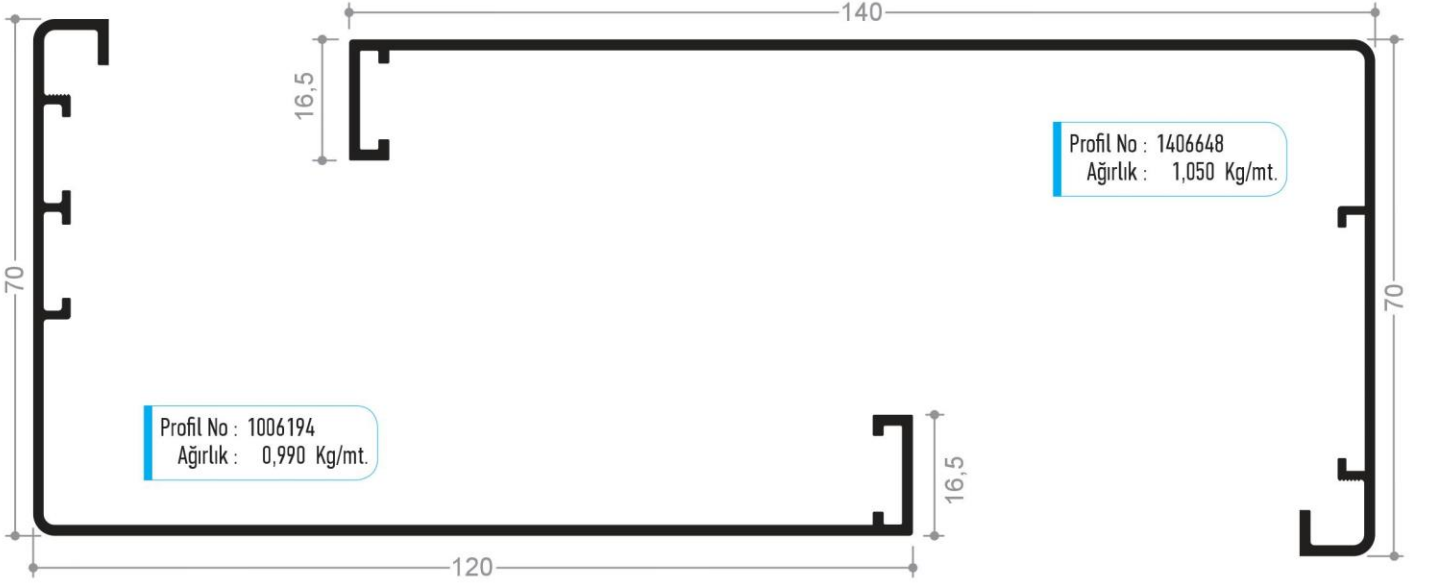

Profil No : 1006148  
Ağırlık : 1,000 Kg/mt.

Profil No : 1006223  
Ağırlık : 1,320 Kg/mt.

Sistem ile ilgili detaylar  
için sayfa 46'ya bakınız.

Profil No : 1006224  
Ağırlık : 0,830 Kg/mt.

Profil No : 1406578  
Ağırlık : 0,700 Kg/mt.

Profil No : 1406579  
Ağırlık : 0,210 Kg/mt.

Sistem ile ilgili detaylar  
için sayfa 38'e bakınız.

Profil No : 1006218  
Ağırlık : 0,080 Kg/mt.

Profil No : 1406577  
Ağırlık : 0,800 Kg/mt.

Profil No : 1006217  
Ağırlık : 0,500 Kg/mt.