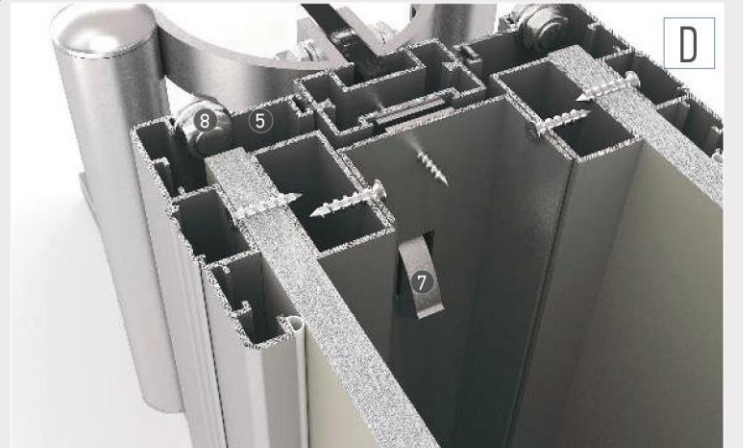

Alüminyum Çerçeveseli Cam Kanatlar

1) 1406578 - Kasa Profili
2) 1006218 - Dekoratif Vida Kapağı
3) 1406577 / 1006228 - Kanat Profili
4) Demir Karkas
5) 1406579 - Kıl Fitol Tutucu
6) Kirlangıç Kol
7) Çerçeveseli Cam Sürme Kanatlar İçin Kilit Takımı
8) Somunlu Civata
9) Yapışkan Silikon Bant
10) Kıl Fitol
11) Üstten Asma Rulman Takımı
12) 1006190 - Kapı Eşik Profili