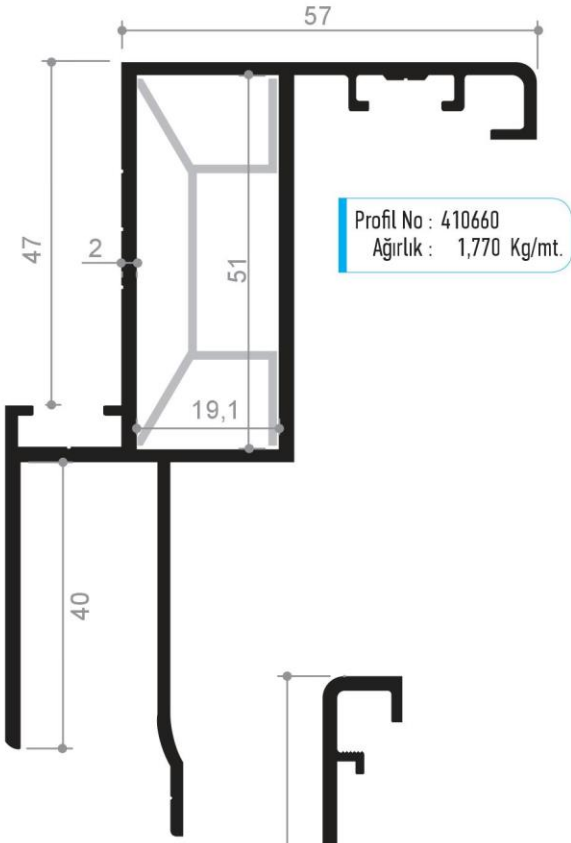

Profil No : 1506548  
Ağırlık : 0,575 Kg/mt.

Sistem ile ilgili detaylar için sayfa 34'e bakınız.

Sistem ile ilgili detaylar için sayfa 42'ye bakınız.

Profil No : 430689  
Ağırlık : 0,600 Kg/mt.

Profil No : 430688  
Ağırlık : 0,720 Kg/mt.