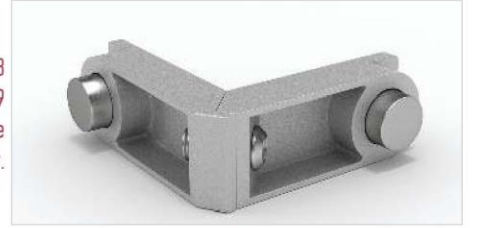

Kapı Kanat Gönyesi (Dar)