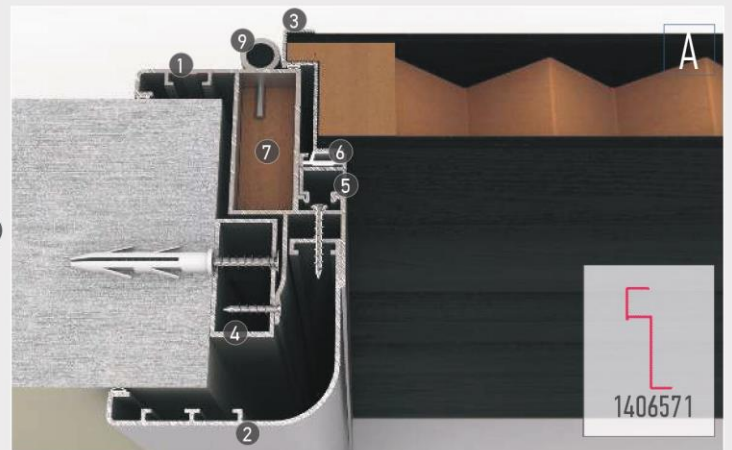

Lambalı Alüminyum Çerçeveseli Ahşap Kanat

1) Kasa Profili 2) Pervaz (Söve) Profili 3) 1406571 - Lambalı Kanat Profili
4) Kör Kasa veya Ahşap Takoz 5) 1006298 - Yükseltme Profili
6) Kapı Kasa Fiteli 7) Ahşap Takoz
8) Ahşap Kanatlar İçin Rozetli Kollu Kilit Takımı
9) Lambalı Kanatlar İçin Vidalı Mentеше 10) 1006172 - 150mm Tekmelik
11) 1006129 - 100mm Tekmelik 12) Yapışkan Silikon Bant