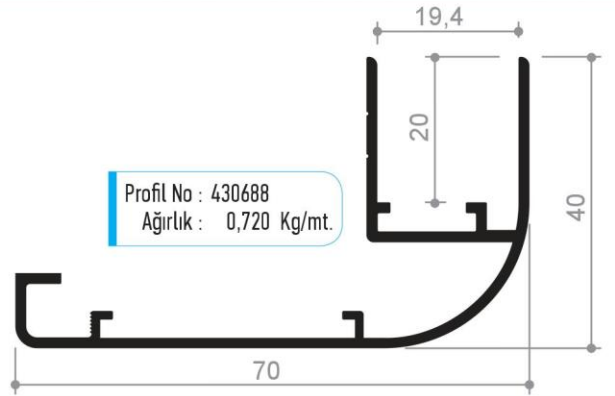

Profil No : 1406584  
Ağırlık : 0,385 Kg/mt.

Profil No : 1006129  
Ağırlık : 0,500 Kg/mt.

Profil No : 1006172  
Ağırlık : 0,675 Kg/mt.

Profil No : 1506538  
Ağırlık : 0,650 Kg/mt.

Profil No : 1506543  
Ağırlık : 0,670 Kg/mt.

Profil No : 1506549  
Ağırlık : 0,325 Kg/mt.

Profil No : 1506544  
Ağırlık : 0,580 Kg/mt.

Profil No : 1506545  
Ağırlık : 0,800 Kg/mt.

Profil No : 1506546  
Ağırlık : 1,060 Kg/mt.

Profil No : 1506547  
Ağırlık : 1,120 Kg/mt.

Profil No : 1506548  
Ağırlık : 0,575 Kg/mt.

Sistem ile ilgili detaylar için sayfa 34'e bakınız.

Sistem ile ilgili detaylar için sayfa 42'ye bakınız.

Profil No : 430689  
Ağırlık : 0,600 Kg/mt.

Profil No : 430688  
Ağırlık : 0,720 Kg/mt.