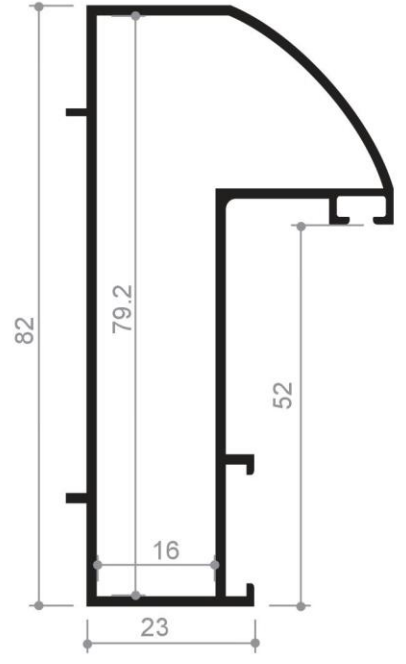

Profil No : 1006298  
Ağırlık : 0,200 Kg/mt.

Profil No : 1406597  
Ağırlık : 0,175 Kg/mt.

Kanat için  
kalınlık ayar  
profilleri

Profil No : 1006222  
Ağırlık : 1,370 Kg/mt.

Profil No : 1406576  
Ağırlık : 1,000 Kg/mt.

Profil No : 1006148  
Ağırlık : 1,000 Kg/mt.

Profil No : 1006223  
Ağırlık : 1,320 Kg/mt.

Sistem ile ilgili detaylar  
için sayfa 46'ya bakınız.

Profil No : 1006224  
Ağırlık : 0,830 Kg/mt.

Profil No : 1406578  
Ağırlık : 0,700 Kg/mt.