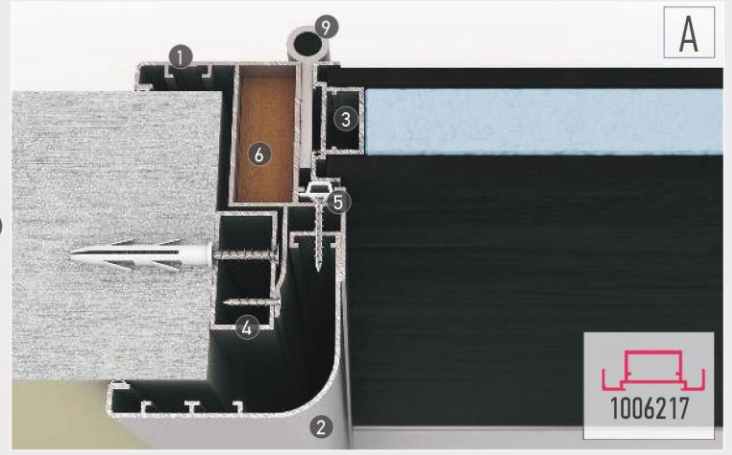

Çift Taraflı Sunta Kanat

1) Kasa Profili 2) Pervaz (Söve) Profili
3) 1006217 - Kanat Profili (Çift Taraflı Sunta / MDF için)
4) Kör Kasa veya Ahşap Takoz 5) Kapı Kasa Fiteli
6) Ahşap Takoz (Isteğe Bağlı) 7) Ahşap Kanatlar İçin Rozetli Kollu Kilit Takımı
8) XPS / Strafor 9) Özel Yaprak Mentеше 10) 1006250 - Etek Profili
11) 8mm Sunta/Suntalam/MDF 12) Yapışkan Silikon Bant
13) 1006190 - Eşik Profili