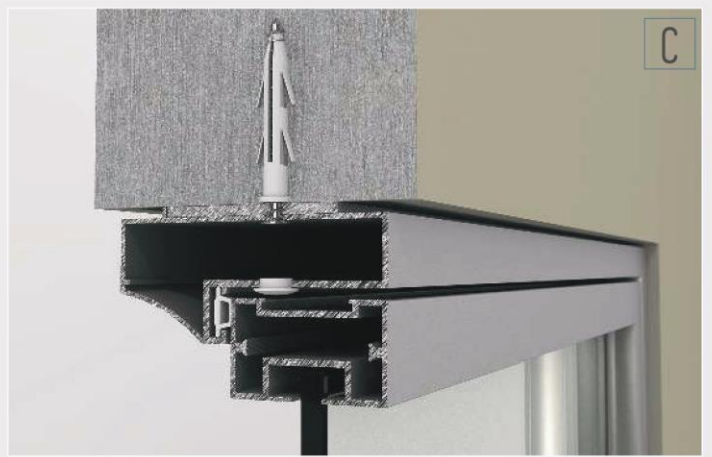

## Açılır İki Kanat Birleşimleri

- 1) 1006217 / 1006228 / 1406577 - Kanat Profili
- 2) 440682 - Bini Profili (Stoper)
- 3) Kapı Kasa Fitili
- 4) Cam Kanat İçin Kollu Kilit Takımı
- 5) Cam Cama Kilit Karşılığı
- 6) Sürgü Kilit