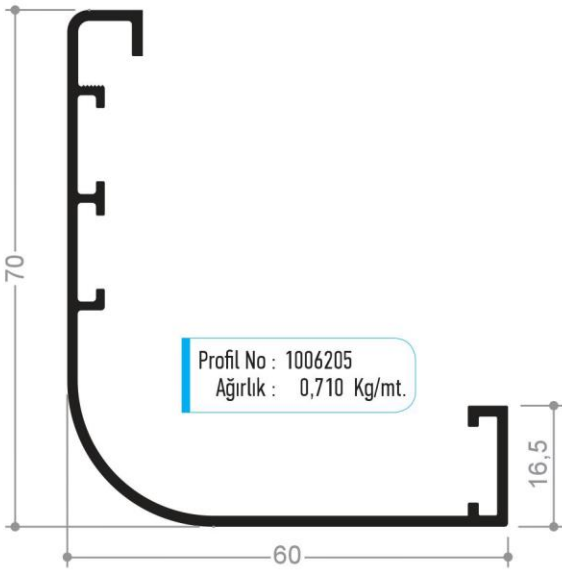

Profil No : 1006298  
Ağırlık : 0,200 Kg/mt.

Profil No : 1406597  
Ağırlık : 0,175 Kg/mt.

Kanat için  
kalınlık ayar  
profilleri

Profil No : 1006222  
Ağırlık : 1,370 Kg/mt.

Profil No : 1406576  
Ağırlık : 1,000 Kg/mt.

Profil No : 1006148  
Ağırlık : 1,000 Kg/mt.

Profil No : 1006223  
Ağırlık : 1,320 Kg/mt.

Sistem ile ilgili detaylar  
için sayfa 46'ya bakınız.

Profil No : 1006224  
Ağırlık : 0,830 Kg/mt.

Profil No : 1406578  
Ağırlık : 0,700 Kg/mt.

Profil No : 1406579  
Ağırlık : 0,210 Kg/mt.

Sistem ile ilgili detaylar  
için sayfa 38'e bakınız.

Profil No : 1006218  
Ağırlık : 0,080 Kg/mt.

Profil No : 1406577  
Ağırlık : 0,800 Kg/mt.

Profil No : 1006217  
Ağırlık : 0,500 Kg/mt.