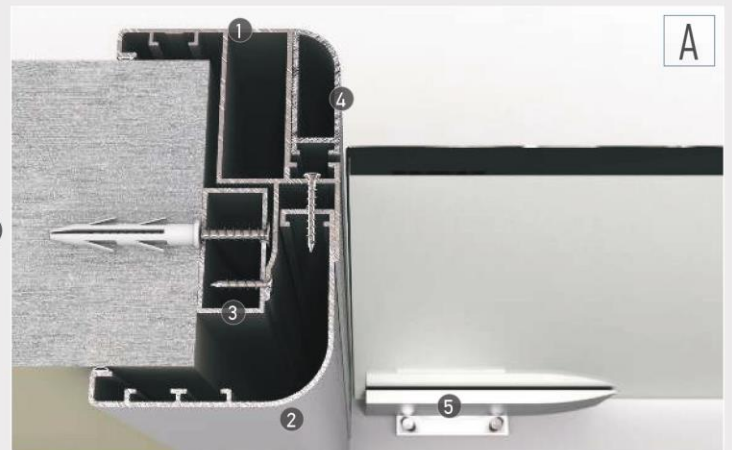

Cam Kanat (Yaylı veya Hidrolik Mentешeli)

1) Kasa Profili 2) Pervaz (Söve) Profili
3) Kör Kasa veya Ahşap Takoz 4) 1006190 - Fuga Kapama Profili
5) Hidrolik(Pompalı) veya Yaylı Mentеше 6) 1006172 - 150mm Tekmelik
7) 1006129 - 100mm Tekmelik 8) Yapışkan Silikon Bant