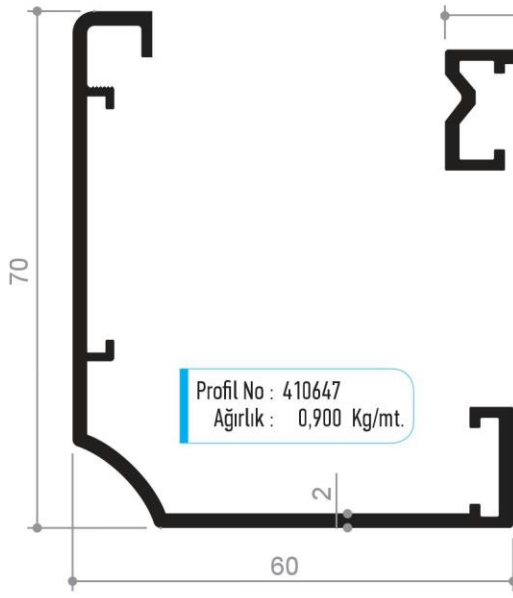

Profil No : 1506549  
Ağırlık : 0,325 Kg/mt.

Profil No : 1506544  
Ağırlık : 0,580 Kg/mt.

Profil No : 1506545  
Ağırlık : 0,800 Kg/mt.

Profil No : 1506546  
Ağırlık : 1,060 Kg/mt.

Profil No : 1506547  
Ağırlık : 1,120 Kg/mt.

Profil No : 1506548  
Ağırlık : 0,575 Kg/mt.

Sistem ile ilgili detaylar için sayfa 34'e bakınız.

Sistem ile ilgili detaylar için sayfa 42'ye bakınız.

Profil No : 430689  
Ağırlık : 0,600 Kg/mt.

Profil No : 430688  
Ağırlık : 0,720 Kg/mt.