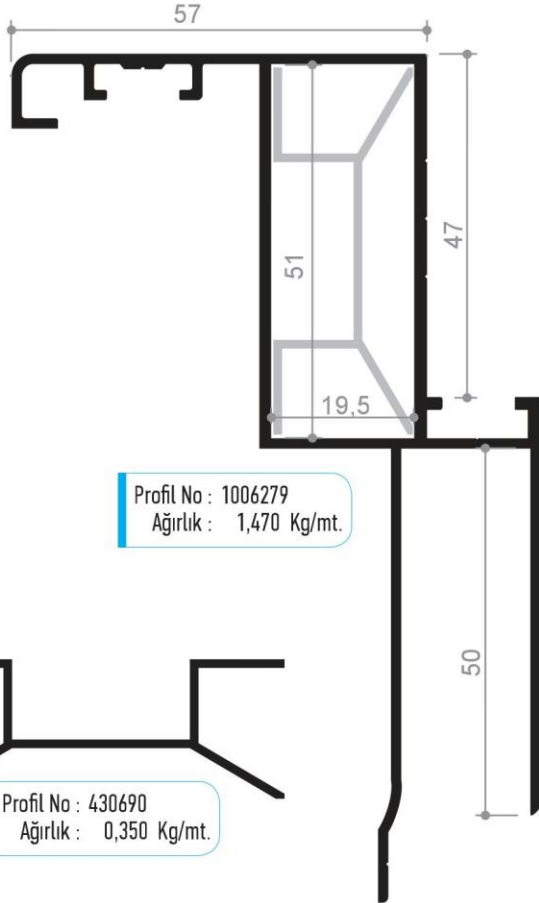

Profil No : 1006221  
Ağırlık : 1,270 Kg/mt.

Profil No : 1406634  
Ağırlık : 1,390 Kg/mt.

Profil No : 1006279  
Ağırlık : 1,470 Kg/mt.

Profil No : 430690  
Ağırlık : 0,350 Kg/mt.

Profil No : 1406619  
Ağırlık : 1,450 Kg/mt.