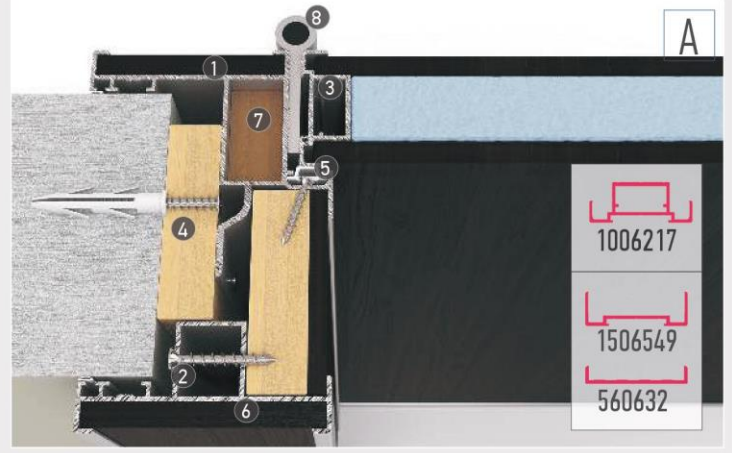

Ahşap Dekorlu (Giydirmeli) Kapı Kasası

1) 1006223 - Kasa Profili
2) 1006224 - Pervaz (Söve) Profili
3) 1006217 / 1506549 / 560632 - Kanat Profili
4) Kör Kasa veya Ahşap Takoz
5) Kasa Fitolu
6) Ahşap veya Ayna Dekor
7) Ahşap Takoz (Isteğe Bağlı)
8) Özel Yaprak Mentеше
9) Ahşap Kanatlar İçin Rozetli Kollu Kilit Takımı
10) 1006250 - Etek
11) Jaluzi Fitolu
12) 1006190 - Kapı Eşik Profili