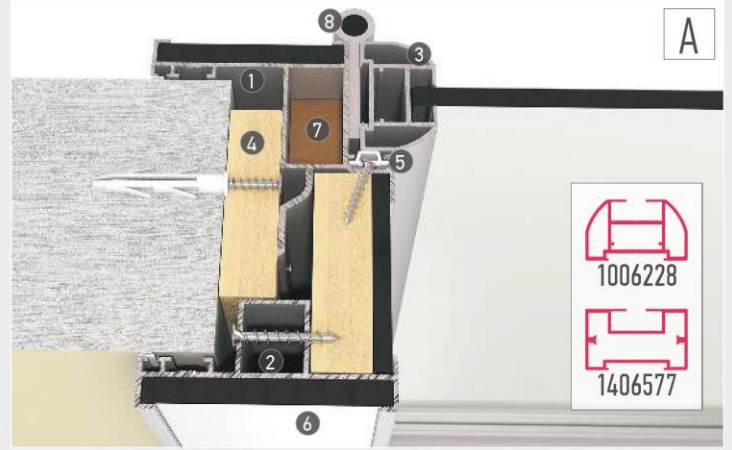

Ayna Dekorlu (Giydirmeli) Kapı Kasası

1) 1006223 - Kasa Profili
2) 1006224 - Pervaz (Söve) Profili
3) 1406577 / 1006228 - Kanat Profili
4) Kör Kasa veya Ahşap Takoz
5) Kasa Fitolu
6) Ahşap veya Ayna Dekor
7) Ahşap Takoz (Isteğe Bağlı)
8) Özel Yaprak Mentеше
9) Çerçevesiz Cam Kanat İçin Kollu Kilit Takımı
10) Jaluzi Fitolu
11) 1006190 - Kapı Eşik Profili