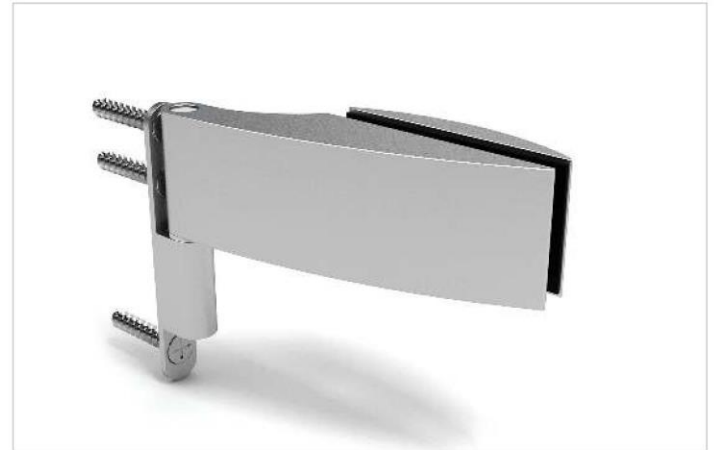

Alüminyum Kapı Köşe Gönye Takımı

Cam Kanat İçin Kollu Kilit Takımı

Cam Cama Kilit Karşılığı

Kilit Karşılığı

Cam Kanat Mentешesi

Özel Yaprak Menteşe

Kapı Pivot Menteşe

Sistem Menteşe