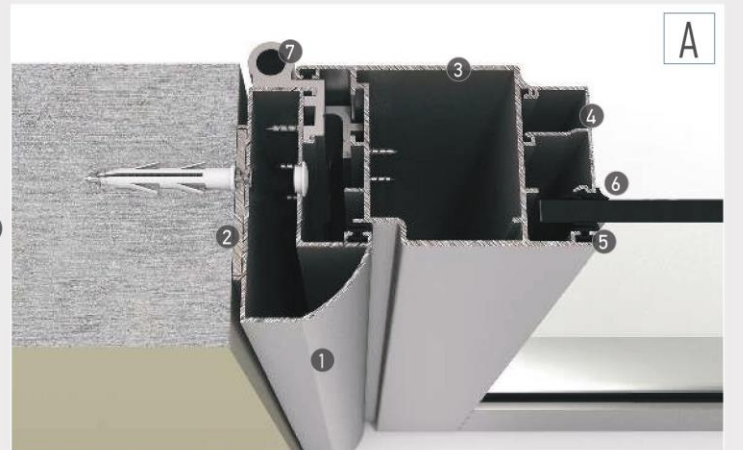

Sistem Serisi Kasa ve Kanat (Alüminyum Doğrama)

1) 1006148 - Sistem Serisi Kasa Profili 2) Alüminyum/Sac Lama
  3) Sistem Serisi Kanat Profili 4) Cam Çıtası
  5) Yanaklı/Yanaklısız Doğrama Fitolu 6) Cam Fitolu
  7) Sistem Kapı Mentеше 8) Rozetli Kollu Kilit Takımı
  9) 500696 - Etek Profili 10) 500630 - Orta Kayıt Profili