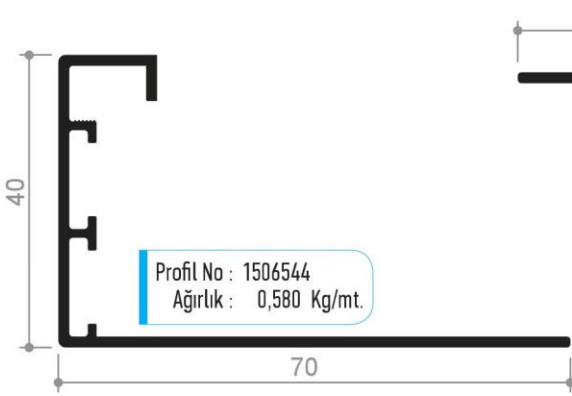

Profil No : 1506544
Ağırlık : 0,580 Kg/mt.