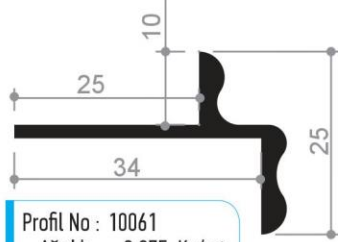

Profil No : 1006228  
Ağırlık : 0,800 Kg/mt.

Profil No : 1006226  
Ağırlık : 0,880 Kg/mt.

Profil No : 1506549  
Ağırlık : 0,330 Kg/mt.

Profil No : 560632  
Ağırlık : 0,270 Kg/mt.

Profil No : 1406596  
Ağırlık : 0,450 Kg/mt.

Profil No : 1406571  
Ağırlık : 0,270 Kg/mt.

Profil No : 500694  
Ağırlık : 1,570 Kg/mt.

Profil No : 1006227  
Ağırlık : 0,625 Kg/mt.

Profil No : 510630  
Ağırlık : 1,160 Kg/mt.

Profil No : 1006278  
Ağırlık : 0,810 Kg/mt.

Profil No : 1006124  
Ağırlık : 0,220 Kg/mt.

Profil No : 180695  
Ağırlık : 0,250 Kg/mt.

Profil No : 10061  
Ağırlık : 0,375 Kg/mt.

Profil No : 1806  
Ağırlık : 0,620 Kg/mt.

Profil No : 1006190  
Ağırlık : 0,510 Kg/mt.