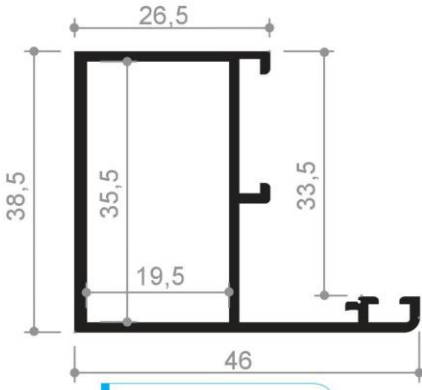

Profil No : 1406584  
Ağırlık : 0,385 Kg/mt.

Profil No : 1006129  
Ağırlık : 0,500 Kg/mt.

Profil No : 1006172  
Ağırlık : 0,675 Kg/mt.

Profil No : 1506538  
Ağırlık : 0,650 Kg/mt.

Profil No : 1506543  
Ağırlık : 0,670 Kg/mt.