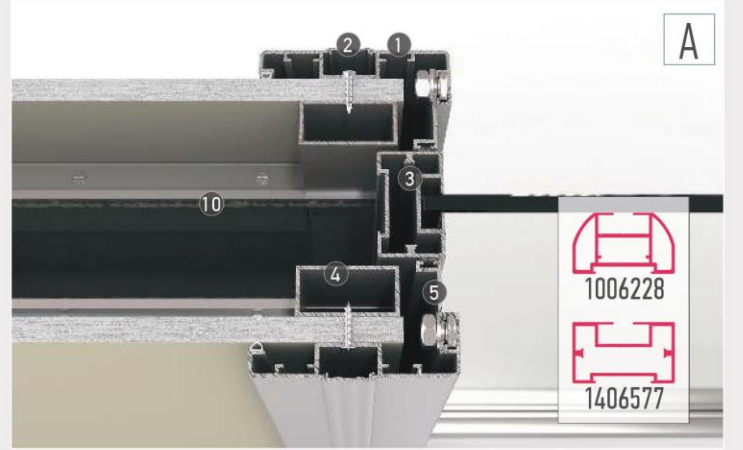

Alüminyum Çerçeveseli Cam Kanatlar

1) 1406578 - Kasa Profili
2) 1006218 - Dekoratif Vida Kapağı
3) 1406577 / 1006228 - Kanat Profili
4) Demir Karkas
5) 1406579 - Kıl Fitol Tutucu
6) Kirlangıç Kol
7) Çerçeveseli Cam Sürme Kanatlar İçin Kilit Takımı
8) Somunlu Civata
9) Yapışkan Silikon Bant
10) Kıl Fitol
11) Üstten Asma Rulman Takımı
12) 1006190 - Kapı Eşik Profili