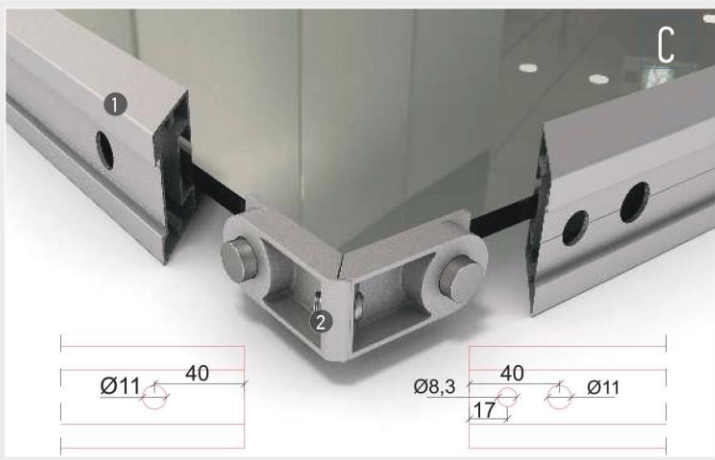

* Kesilecek cam ölçüsü hesaplanırken, cam işleme/kesim cihazlarının 1mm hata payına sahip olduğu göz önünde bulundurulmalı ve cam hem enden hem de boydan 2mm kısa olmalıdır. Cam, kanat ile birleştirilirken kalan boşluklar "L" şekli verilmiş "mobilya kenar PVC" malzemesi ile doldurulmalı ve cam kenarlarına az miktarda (ince) silikon uygulanmalıdır.