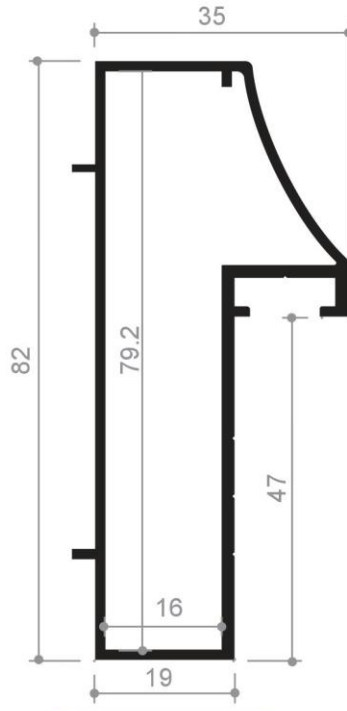

Profil No : 1006298  
Ağırlık : 0,200 Kg/mt.

Profil No : 1406597  
Ağırlık : 0,175 Kg/mt.

Kanat için  
kalınlık ayar  
profilleri

Profil No : 1006222  
Ağırlık : 1,370 Kg/mt.

Profil No : 1406576  
Ağırlık : 1,000 Kg/mt.

Profil No : 1006148  
Ağırlık : 1,000 Kg/mt.

Profil No : 1006223  
Ağırlık : 1,320 Kg/mt.

Sistem ile ilgili detaylar  
için sayfa 46'ya bakınız.

Profil No : 1006224  
Ağırlık : 0,830 Kg/mt.

Profil No : 1406578  
Ağırlık : 0,700 Kg/mt.