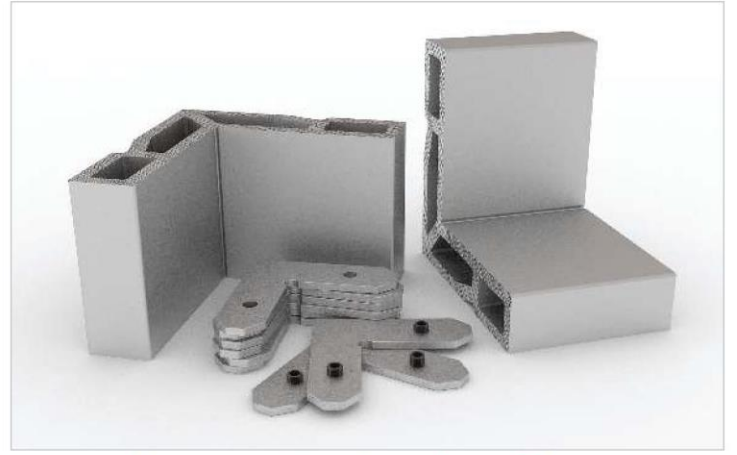

Alüminyum Kapı Köşe Gönye Takımı

Cam Kanat İçin Kollu Kilit Takımı

Cam Cama Kilit Karşılığı

Kilit Karşılığı

Cam Kanat Mentешesi

Özel Yaprak Menteşe

Kapı Pivot Menteşe

Sistem Menteşe