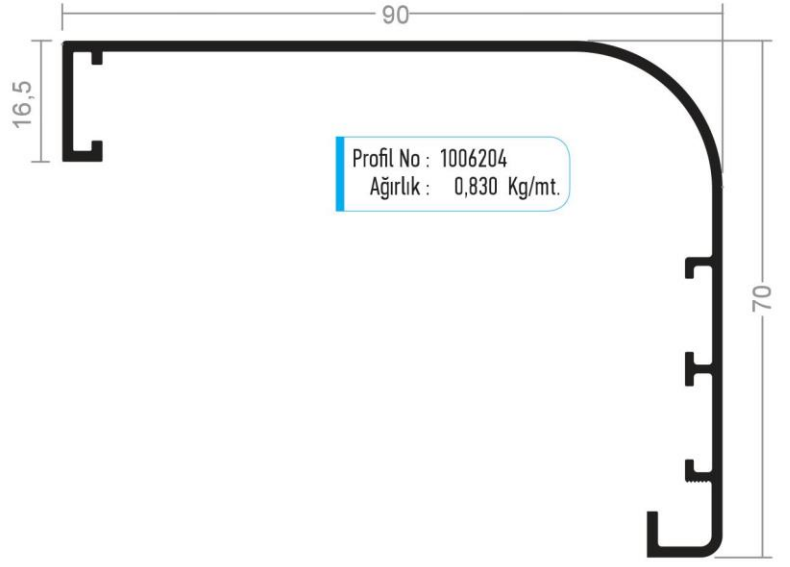

Profil No : 1006148  
Ağırlık : 1,000 Kg/mt.

Profil No : 1006223  
Ağırlık : 1,320 Kg/mt.

Sistem ile ilgili detaylar  
için sayfa 46'ya bakınız.

Profil No : 1006224  
Ağırlık : 0,830 Kg/mt.

Profil No : 1406578  
Ağırlık : 0,700 Kg/mt.

Profil No : 1406579  
Ağırlık : 0,210 Kg/mt.

Sistem ile ilgili detaylar  
için sayfa 38'e bakınız.

Profil No : 1006218  
Ağırlık : 0,080 Kg/mt.

Profil No : 1406577  
Ağırlık : 0,800 Kg/mt.

Profil No : 1006217  
Ağırlık : 0,500 Kg/mt.