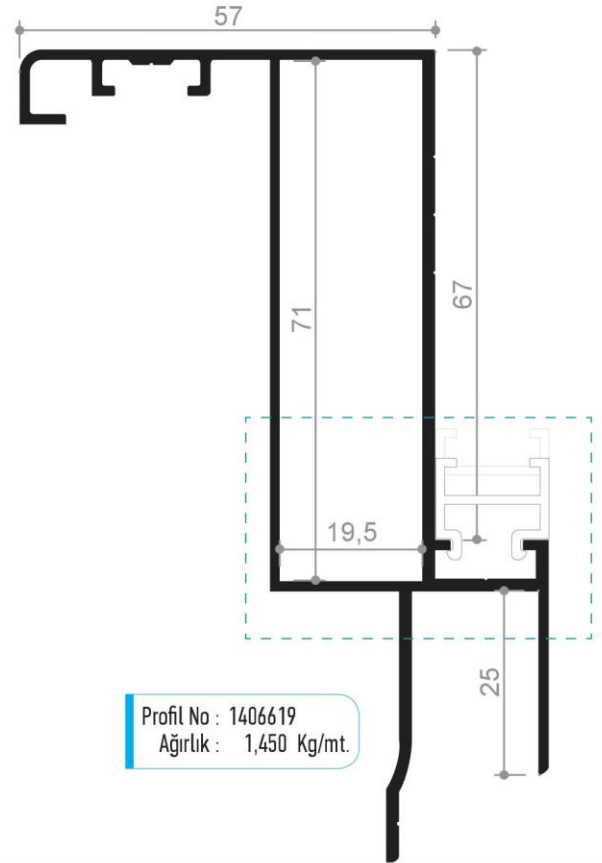

Profil No : 1006221  
Ağırlık : 1,270 Kg/mt.

Profil No : 1406634  
Ağırlık : 1,390 Kg/mt.

Profil No : 1006279  
Ağırlık : 1,470 Kg/mt.

Profil No : 430690  
Ağırlık : 0,350 Kg/mt.

Profil No : 1406619  
Ağırlık : 1,450 Kg/mt.