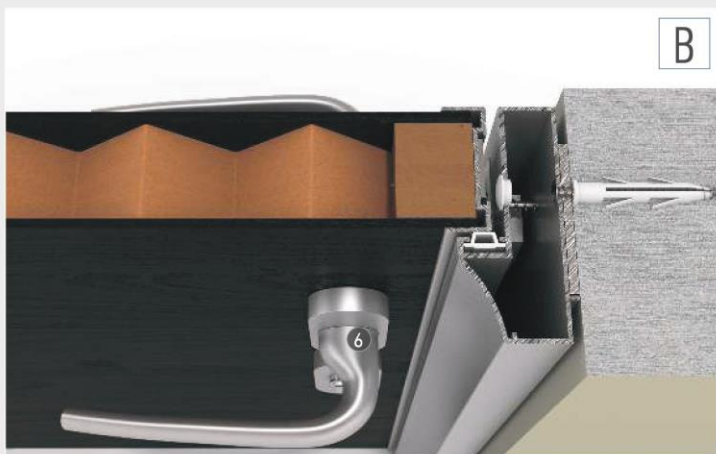

## Açılır İki Kanat Birleşimleri

- 1) 1006217 / 1006228 / 1406577 - Kanat Profili
- 2) 440682 - Bini Profili (Stoper)
- 3) Kapı Kasa Fitili
- 4) Cam Kanat İçin Kollu Kilit Takımı
- 5) Cam Cama Kilit Karşılığı
- 6) Sürgü Kilit