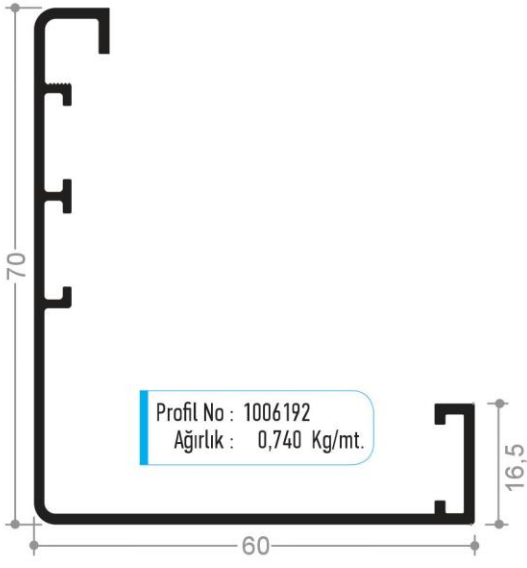

Profil No : 1006148  
Ağırlık : 1,000 Kg/mt.

Profil No : 1006223  
Ağırlık : 1,320 Kg/mt.

Sistem ile ilgili detaylar  
için sayfa 46'ya bakınız.

Profil No : 1006224  
Ağırlık : 0,830 Kg/mt.

Profil No : 1406578  
Ağırlık : 0,700 Kg/mt.

Profil No : 1406579  
Ağırlık : 0,210 Kg/mt.

Sistem ile ilgili detaylar  
için sayfa 38'e bakınız.

Profil No : 1006218  
Ağırlık : 0,080 Kg/mt.

Profil No : 1406577  
Ağırlık : 0,800 Kg/mt.

Profil No : 1006217  
Ağırlık : 0,500 Kg/mt.