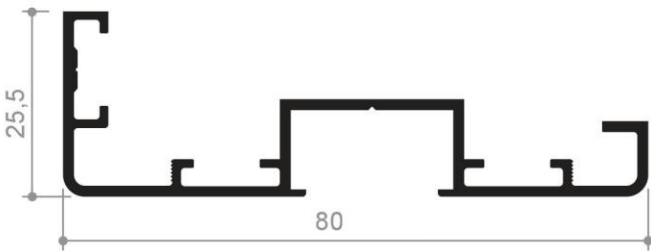

Profil No : 1006148  
Ağırlık : 1,000 Kg/mt.

Profil No : 1006223  
Ağırlık : 1,320 Kg/mt.

Sistem ile ilgili detaylar  
için sayfa 46'ya bakınız.

Profil No : 1006224  
Ağırlık : 0,830 Kg/mt.

Profil No : 1406578  
Ağırlık : 0,700 Kg/mt.

Profil No : 1406579  
Ağırlık : 0,210 Kg/mt.

Sistem ile ilgili detaylar  
için sayfa 38'e bakınız.

Profil No : 1006218  
Ağırlık : 0,080 Kg/mt.

Profil No : 1406577  
Ağırlık : 0,800 Kg/mt.

Profil No : 1006217  
Ağırlık : 0,500 Kg/mt.