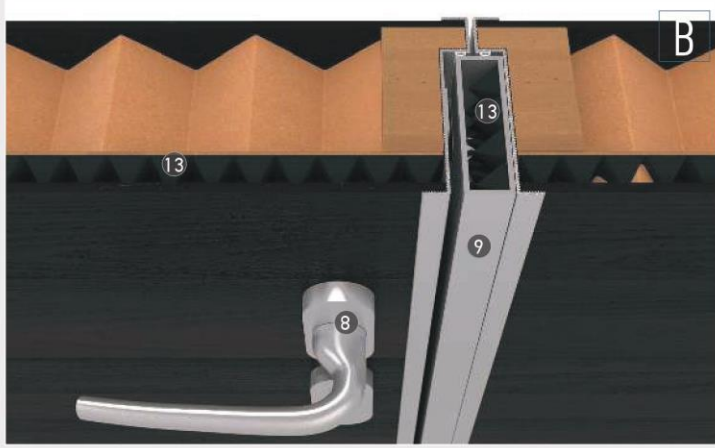

## Darbe Fitilli Kapı Kasaları

- 1) 410660 - Kasa Profili 2) 430676 - Pervaz ( Söve ) Profili
- 3) 1506549 / 1006217 / 560632 - Kanat Profili
- 4) Kör Kasa veya Ahşap Takoz
- 5) Kapı Kasa Fitolu 6) Özel Yaprak Menteşe
- 7) Ahşap Kanatlar İçin Rozetli Kollu Kilit Takımı
- 8) 1406584 - 100mm Çarpma Bandı
- 9) 1006172 - 150mm Tekmelik 10) 1006129 - 100mm Tekmelik
- 11) Yapışkan Silikon Bant 12) Ahşap Takoz
- 13) Sert-Yumuşak Darbe Fitili