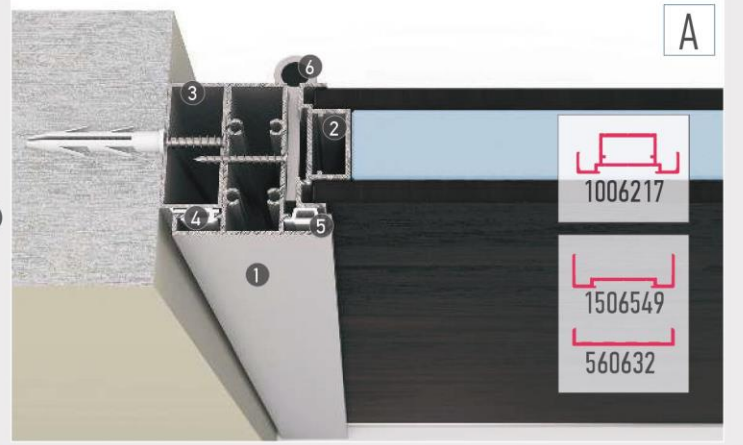

Duvar İçine Çift Taraflı Sunta Kanat

1) 1006278 - Kasa Profili
2) 1506549 / 560632 / 1006217 - Kanat Profili
3) 1806 - 20x45 Kutu Profili 4) Yanaklı Kapı Kasa Fitili 5) Kapı Kasa Fitili
6) Özel Yaprak Menteşe 7) Ahşap Kanatlar İçin Rozetli Kollu Kilit Takımı