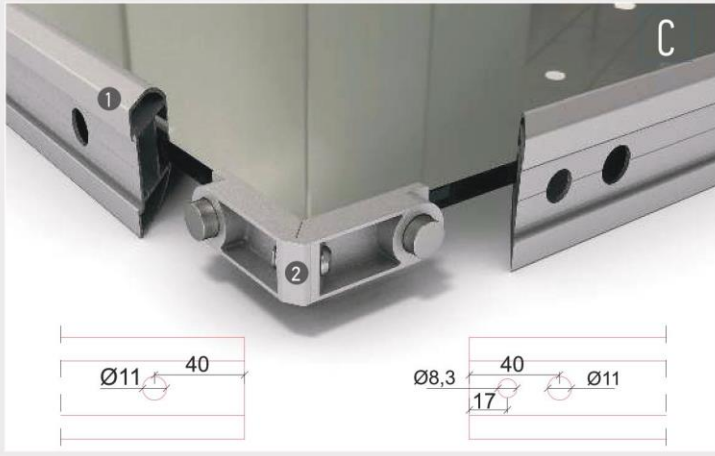

* Kesilecek cam ölçüsü hesaplanırken, cam işleme/kesim cihazlarının 1mm hata payına sahip olduğu göz önünde bulundurulmalı ve cam hem enden hem de boydan 2mm kısa olmalıdır. Cam, kanat ile birleştirilirken kalan boşluklar "L" şekli verilmiş "mobilya kenar PVC" malzemesi ile doldurulmalı ve cam kenarlarına az miktarda (ince) silikon uygulanmalıdır.