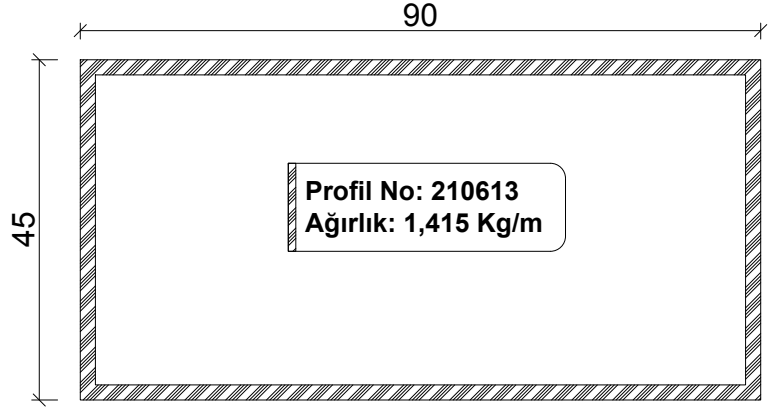

Profil No : 1406584
Ağırlık : 0,385 Kg/m

Profil No : 1006190
Ağırlık : 0,510 Kg/m

Çelik Lama

Profil No : 1006278
Ağırlık : 0,810 Kg/m

Profil No : 1006227
Ağırlık : 0,625 Kg/m

Profil No: 1006226
Ağırlık: 0,853 Kg/m