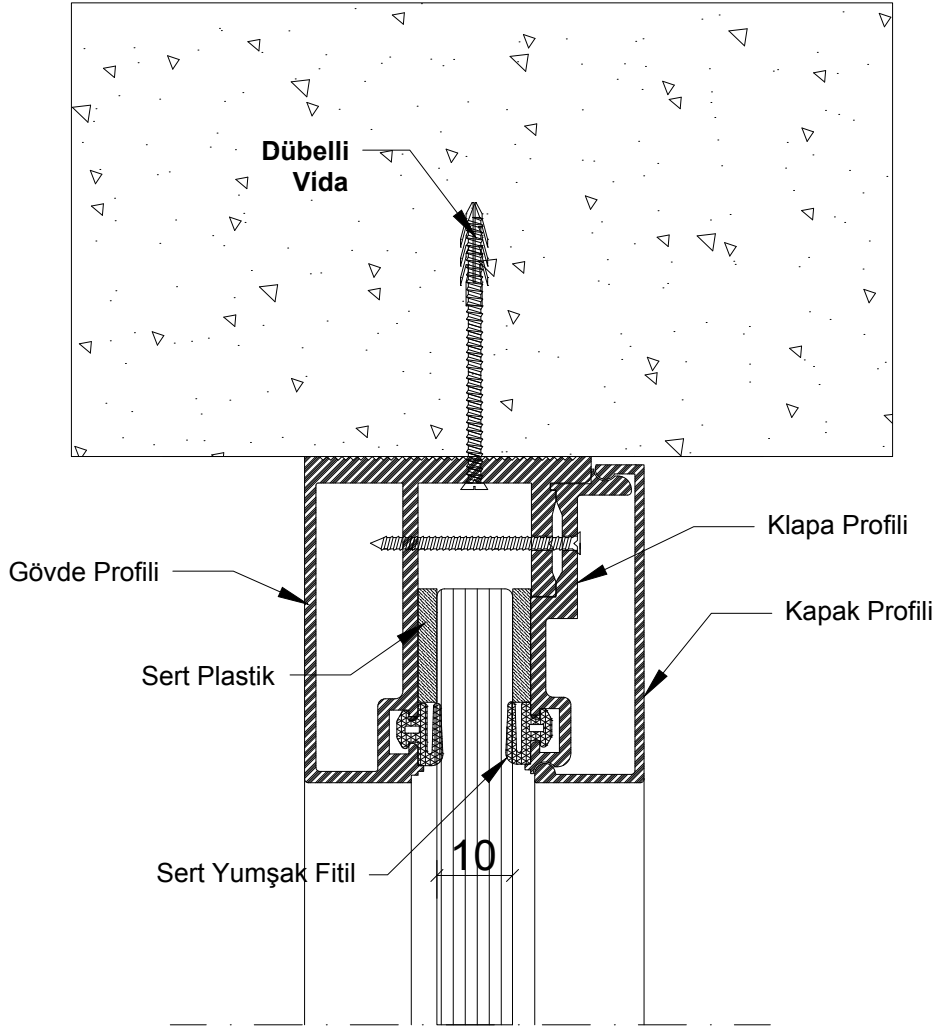

Profil No: 500696
Ağırlık : 1,630 Kg/m

Profil No: 550630
Ağırlık : 0,370 Kg/m

Profil No: 1006124
Ağırlık : 0,220 Kg/m

Piazza
65 ve 85 mm
Cam Mentese

Köşe
Gönye

Kelebek
Mentese

 8 mm Şeffaf Plastik	 10 mm Şeffaf Plastik	 12 mm Şeffaf Plastik	 Kapı Fitolu	 Sert Yumuşak Fitolu	 EPDM Fitolu	 Kama Fitolu
---	--	--	---	---	--	--

TC01

Zemin Detayı

ÖLÇEK
1:1

TC02

Duvar Detayı

ÖLÇEK
1:1

TC03

Tavan Detayı