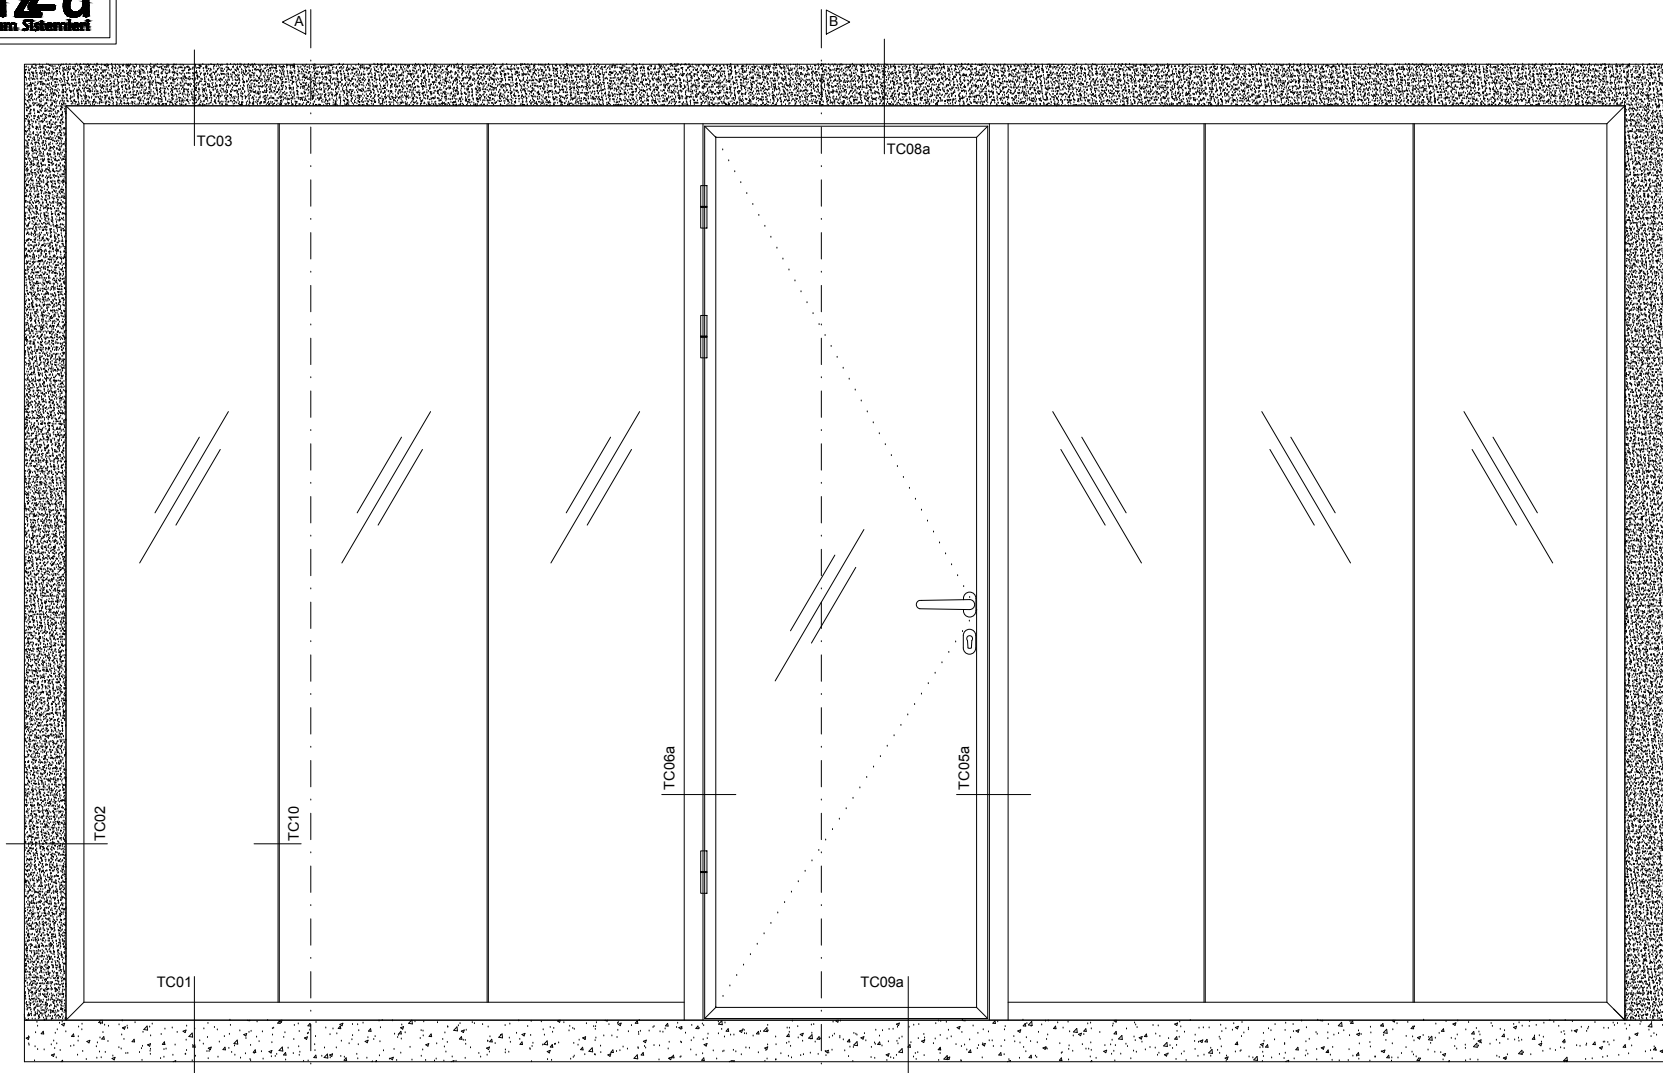

pi[®]**azza**
Alüminyum Sistemleri

TC4545 SERİSİ
TEK CAM OFİS SİSTEMİ
GÖRÜNÜŞ, PLAN, KESİT, NOKTA
DETAYLARI
ÖZEL DETAYLAR

öz ALÜMİNYUM[®]
SANAYİ VE TİCARET LTD. ŞTİ.

ÖN GÖRÜNÜŞ

Profil No : 770693
Ağırlık : 0,907 Kg/m