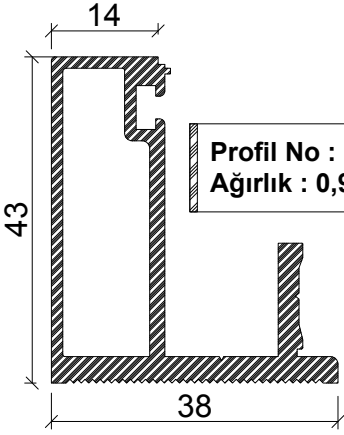

pi[®]**azza**
Alüminyum Sistemleri

TC4545 SERİSİ
TEK CAM OFİS SİSTEMİ
GÖRÜNÜŞ, PLAN, KESİT, NOKTA
DETAYLARI
ÖZEL DETAYLAR

öz ALÜMİNYUM[®]
SANAYİ VE TİCARET LTD. ŞTİ.

ÖN GÖRÜNÜŞ

Profil No : 770693
Ağırlık : 0,907 Kg/m

Profil No : 770692
Ağırlık : 0,318 Kg/m

Profil No : 770690
Ağırlık : 0,205 Kg/m

Profil No : 1006228
Ağırlık : 0,800 Kg/m

Profil No : 1506518
Ağırlık : 0,690 Kg/m

Profil No : 440682
Ağırlık : 0,415 Kg/m

Profil No : 1506549
Ağırlık : 0,330 Kg/m