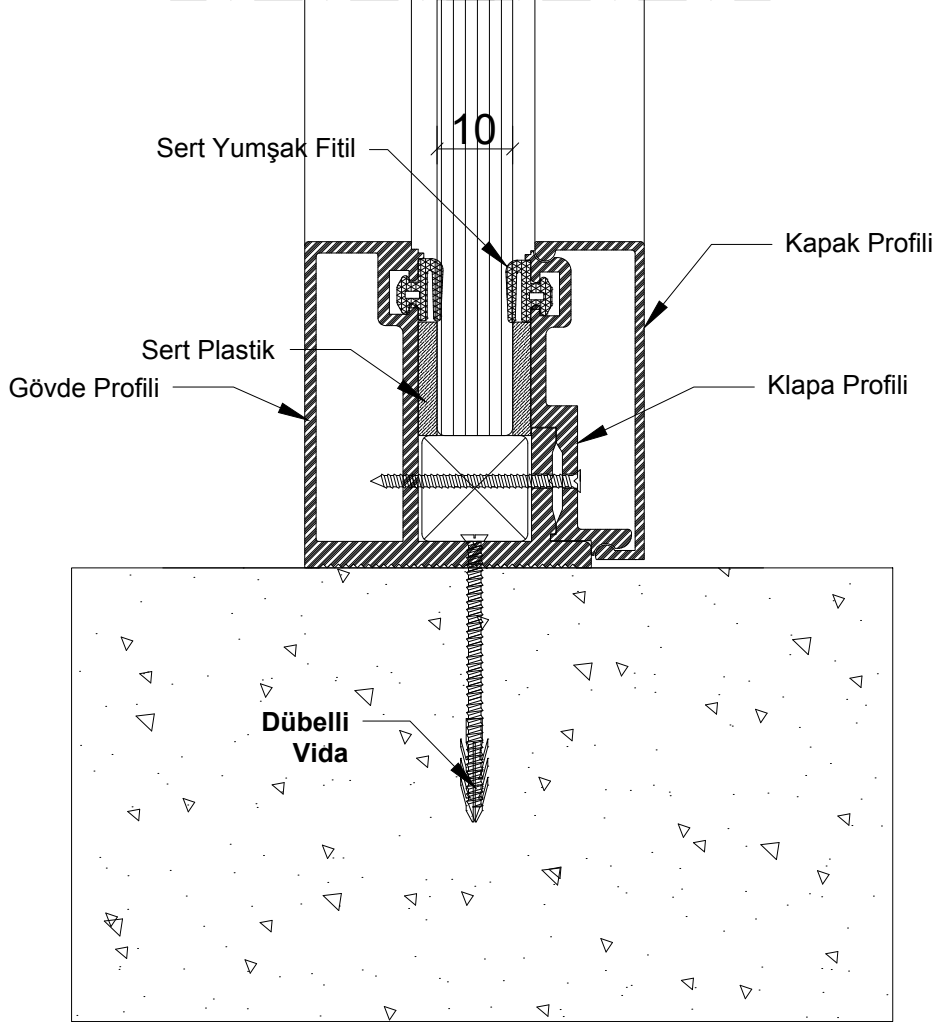

Profil No: 500696
Ağırlık : 1,630 Kg/m

Profil No: 550630
Ağırlık : 0,370 Kg/m

Profil No: 1006124
Ağırlık : 0,220 Kg/m

Piazza
65 ve 85 mm
Cam Mentese

Köşe
Gönye

Kelebek
Mentese

 8 mm Şeffaf Plastik	 10 mm Şeffaf Plastik	 12 mm Şeffaf Plastik	 Kapı Fitolu	 Sert Yumuşak Fitolu	 EPDM Fitolu	 Kama Fitolu
---	--	--	---	---	--	--

TC01

Zemin Detayı

ÖLÇEK
1:1

TC02

Duvar Detayı

ÖLÇEK
1:1

TC03

Tavan Detayı