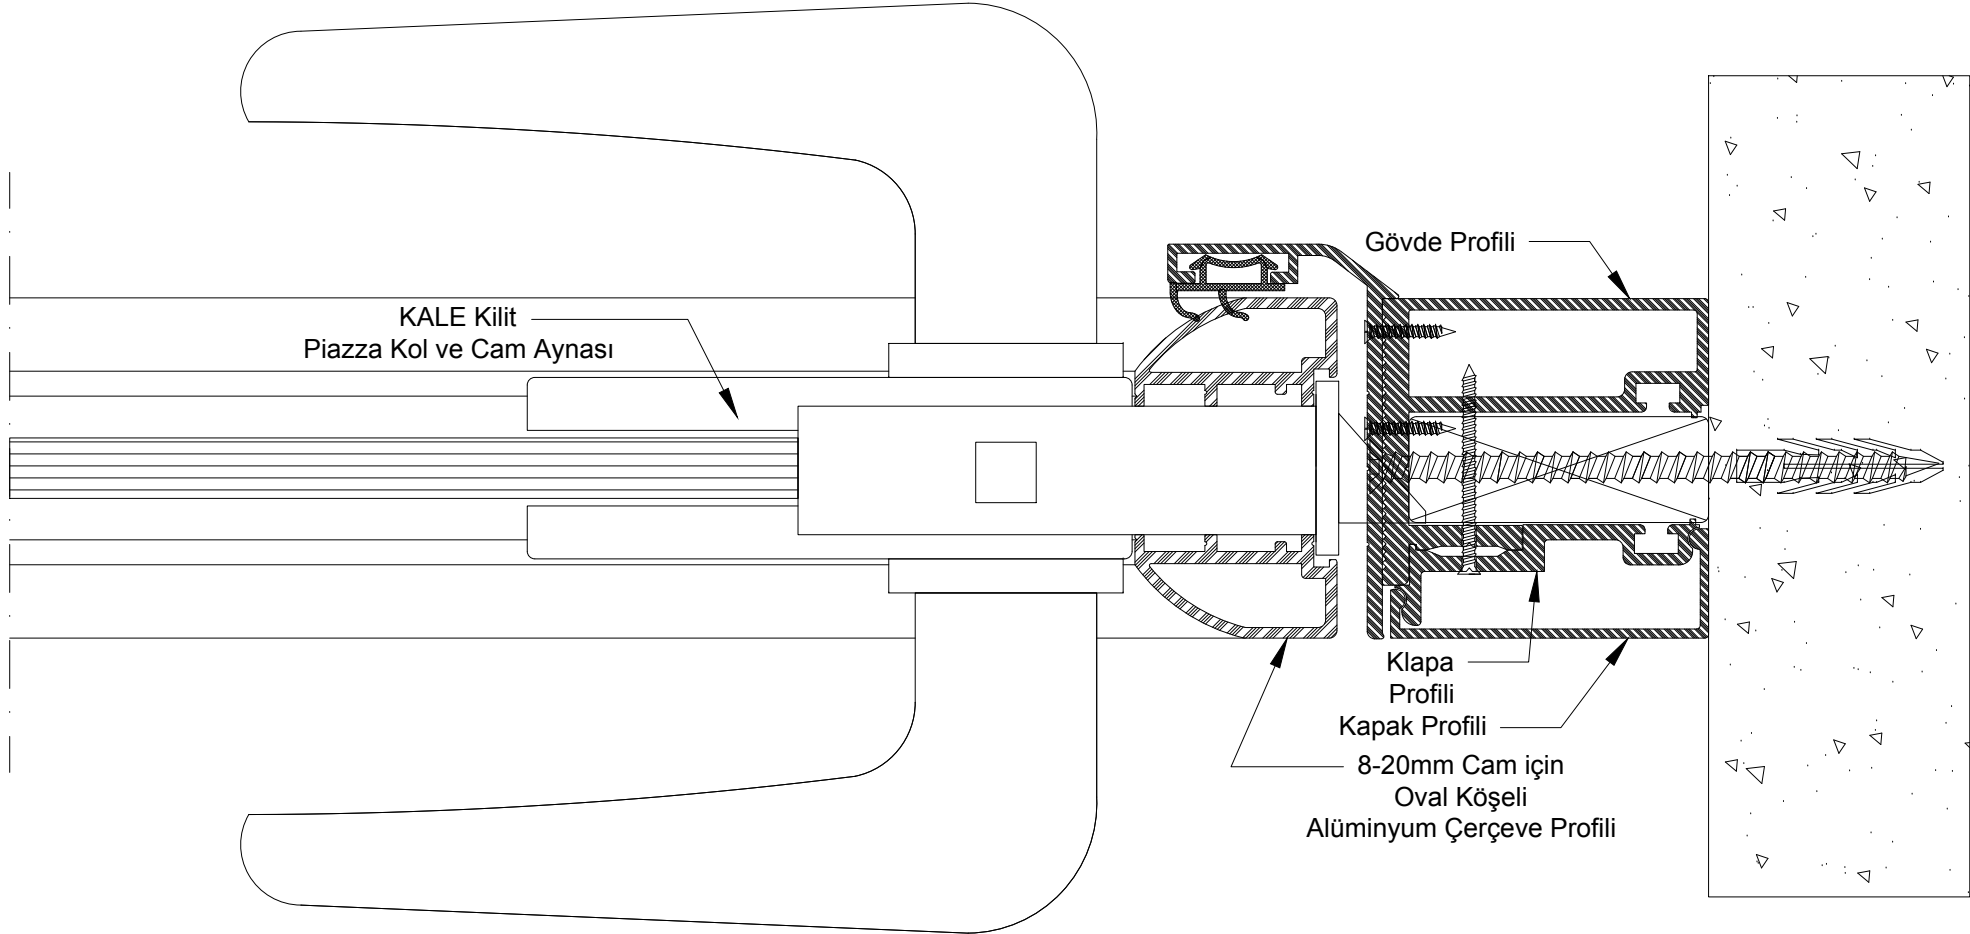

Kapı Mentеше Duvar Detayı

ÖLÇEK
1:1

TC05a

Kapı Kilit Detayı

ÖLÇEK
1:1

TC06a

Kapı Mentеше Profil Detayı

ÖLÇEK
1:1