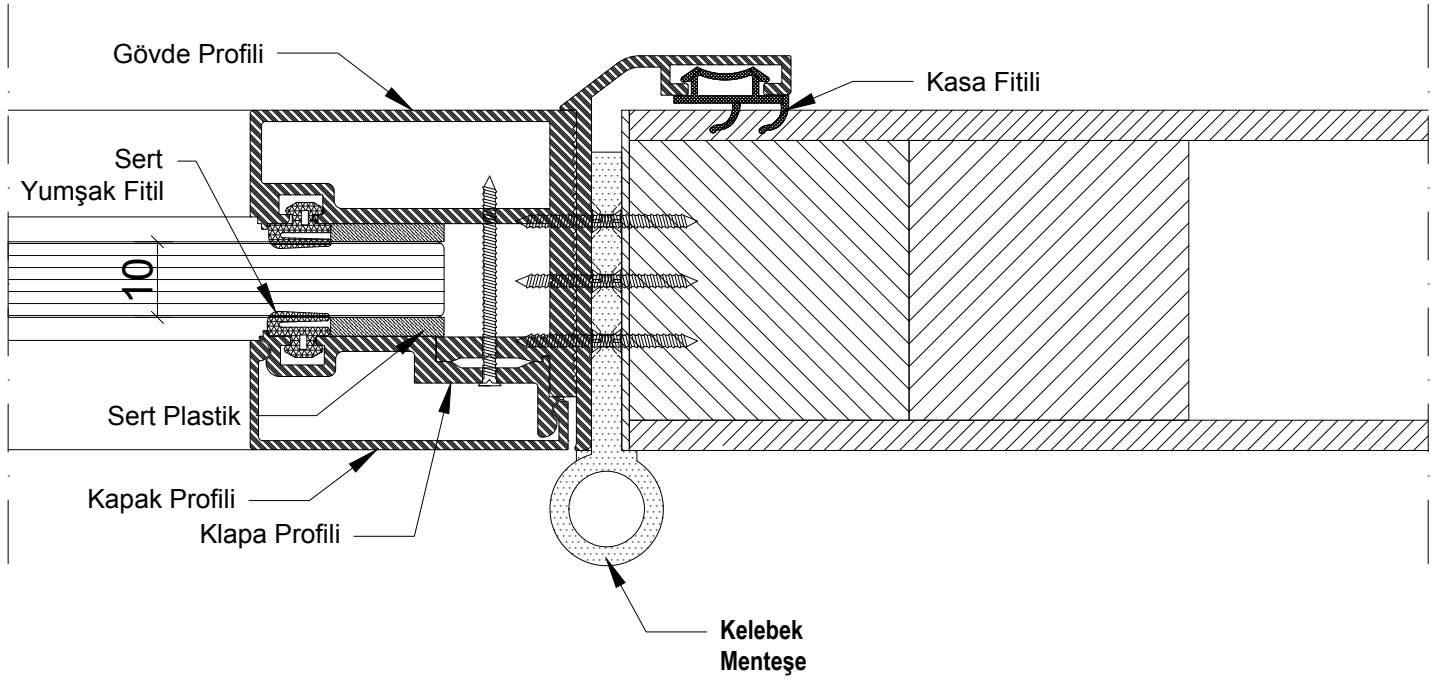

Kapı Kanat Alt Detayı

ÖLÇEK
1:1

TC04d

Kapı Mentеше Duvar Detayı

ÖLÇEK
1:1

TC05d

Kapı Kilit Detayı

ÖLÇEK
1:1