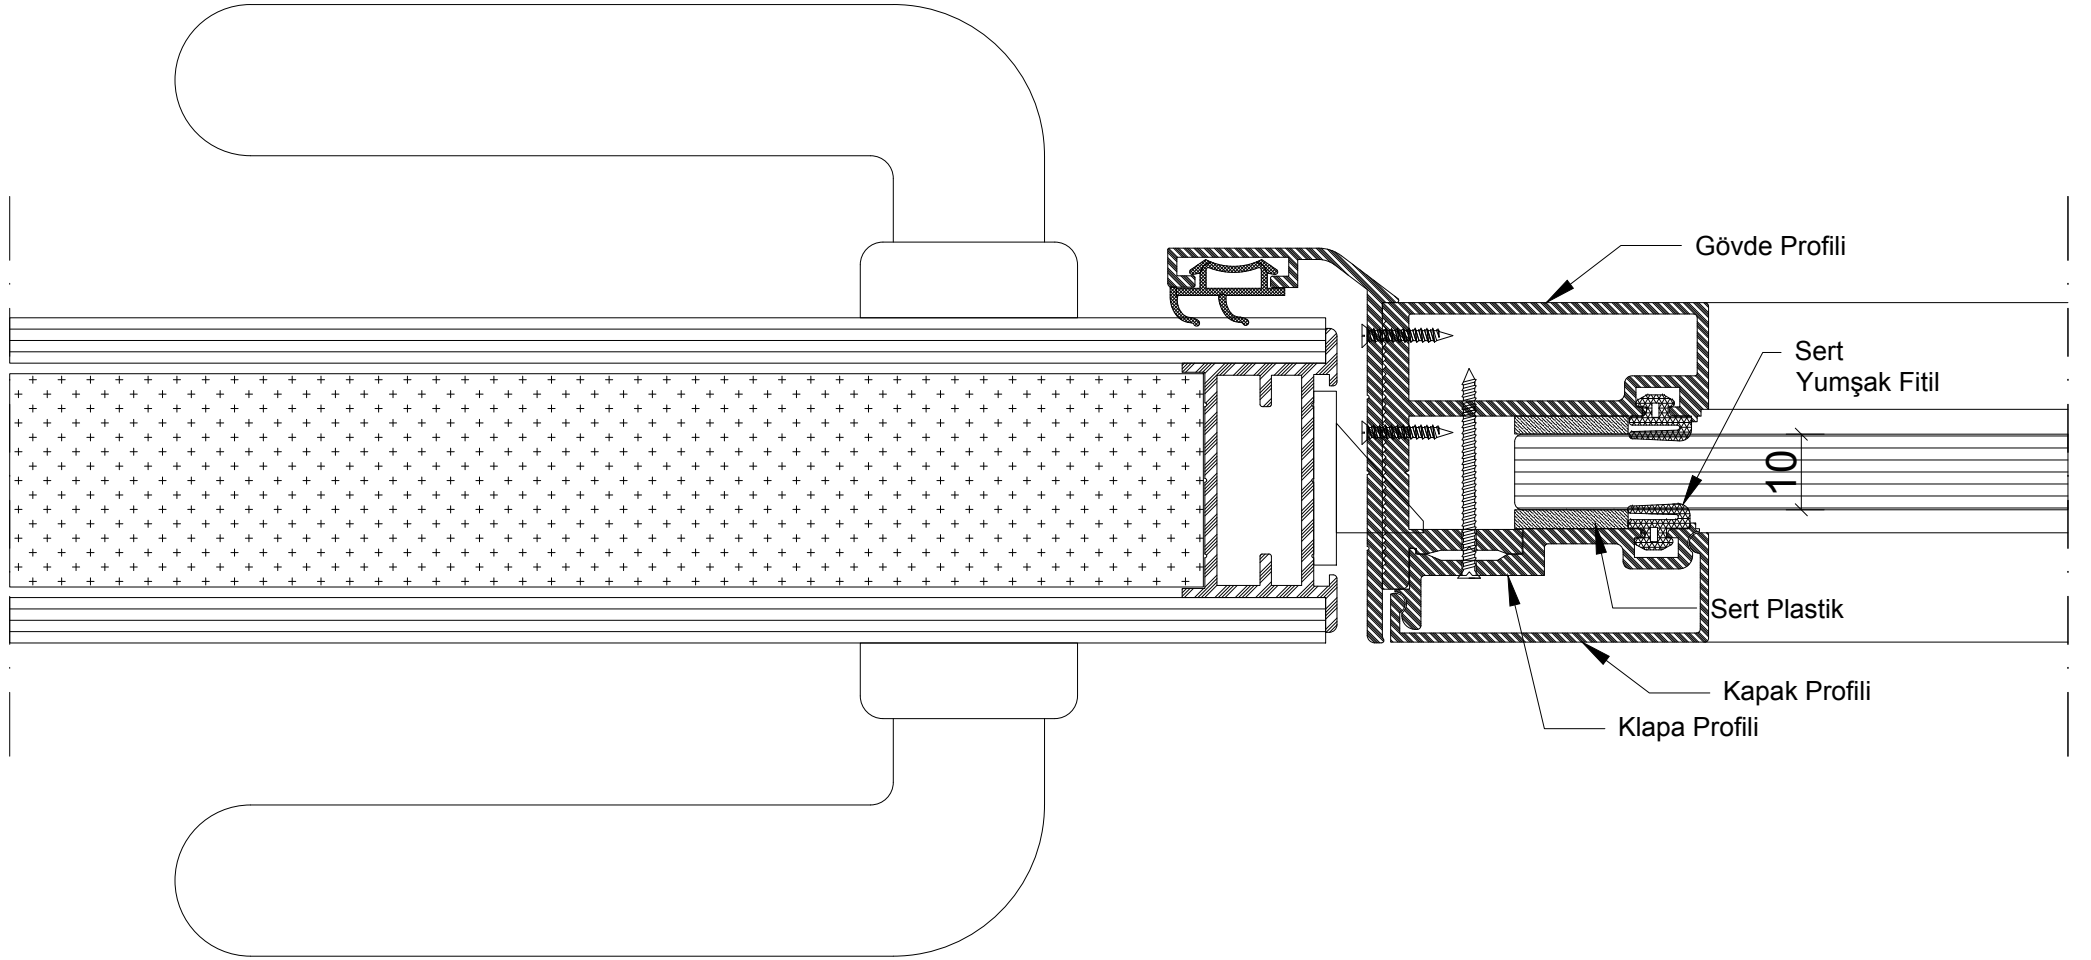

TC09e

Kapı Kanat Alt Detayı

ÖLÇEK
1:1

TC04f

Kapı Mentеше Duvar Detayı

ÖLÇEK
1:1

TC05f

Kapı Kilit Detayı