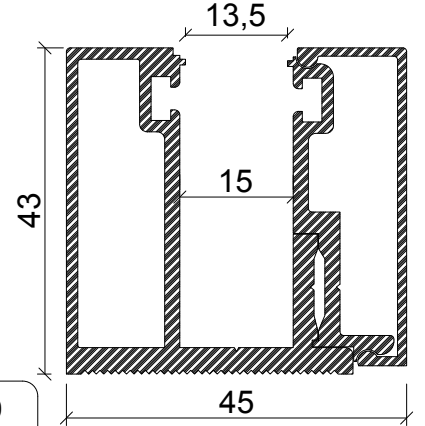

pi[®]**azza**
Alüminyum Sistemleri

TC4545 SERİSİ
TEK CAM OFİS SİSTEMİ
GÖRÜNÜŞ, PLAN, KESİT, NOKTA
DETAYLARI
ÖZEL DETAYLAR

öz ALÜMİNYUM[®]
SANAYİ VE TİCARET LTD. ŞTİ.

ÖN GÖRÜNÜŞ

Profil No : 770693
Ağırlık : 0,907 Kg/m

Profil No : 770692
Ağırlık : 0,318 Kg/m

Profil No : 770690
Ağırlık : 0,205 Kg/m

Profil No : 1006228
Ağırlık : 0,800 Kg/m

Profil No : 1506518
Ağırlık : 0,690 Kg/m

Profil No : 440682
Ağırlık : 0,415 Kg/m

Profil No : 1506549
Ağırlık : 0,330 Kg/m