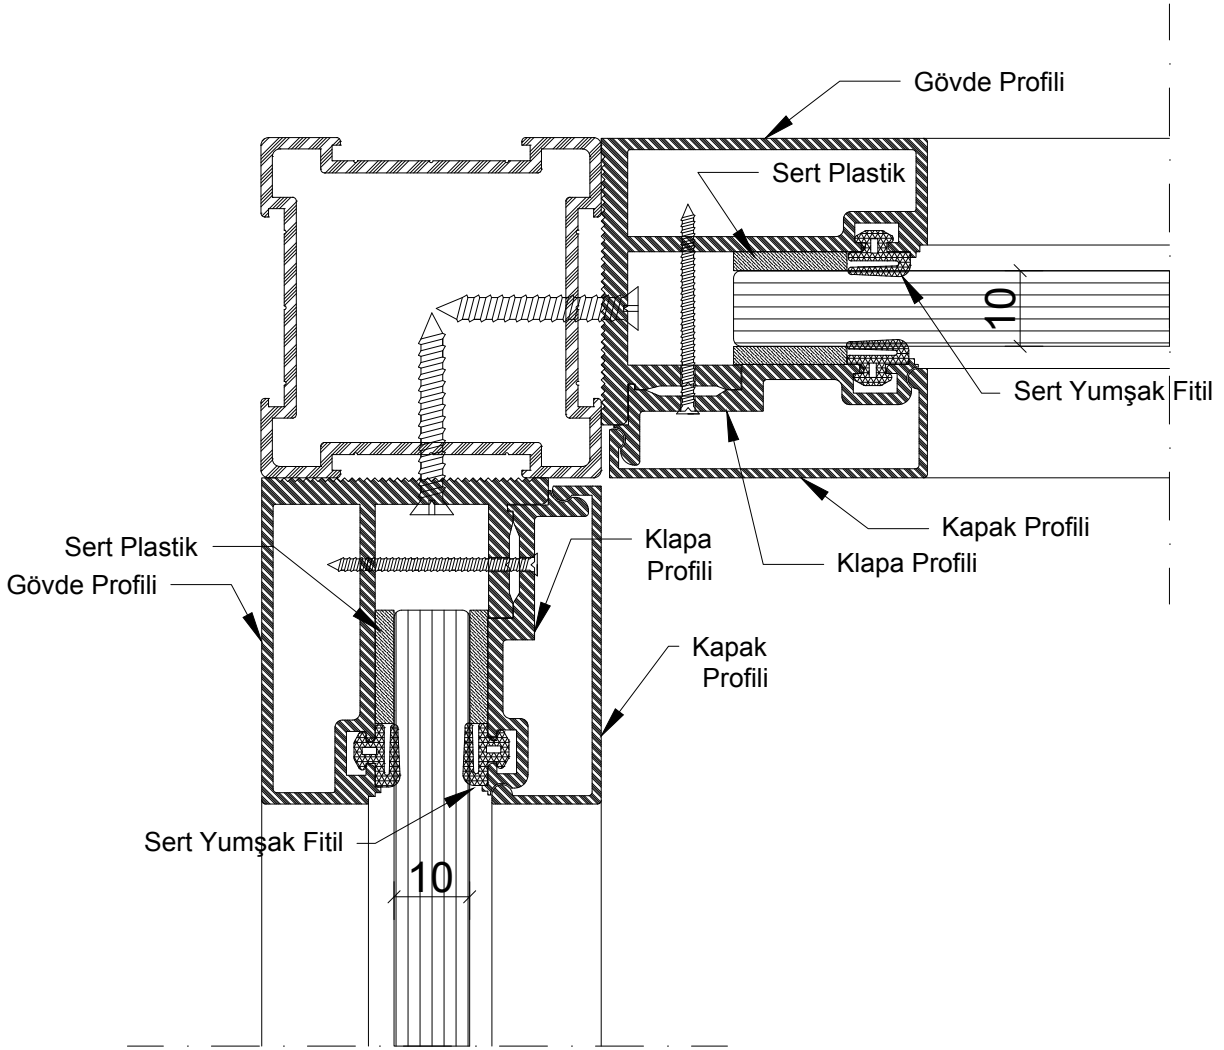

TC09

Kapı Kanat Alt Detayı

ÖLÇEK
1:1

TC10

Cam Birleşim Detayı

ÖLÇEK
1:1

TC11

Köşe Birleşim Detayı - 90 Dönüş

ÖLÇEK
1:1

TC12

T Birleşim Detayı

ÖLÇEK
1:1

TC13

Teknik Panel

ÖLÇEK
1:1

TC04a