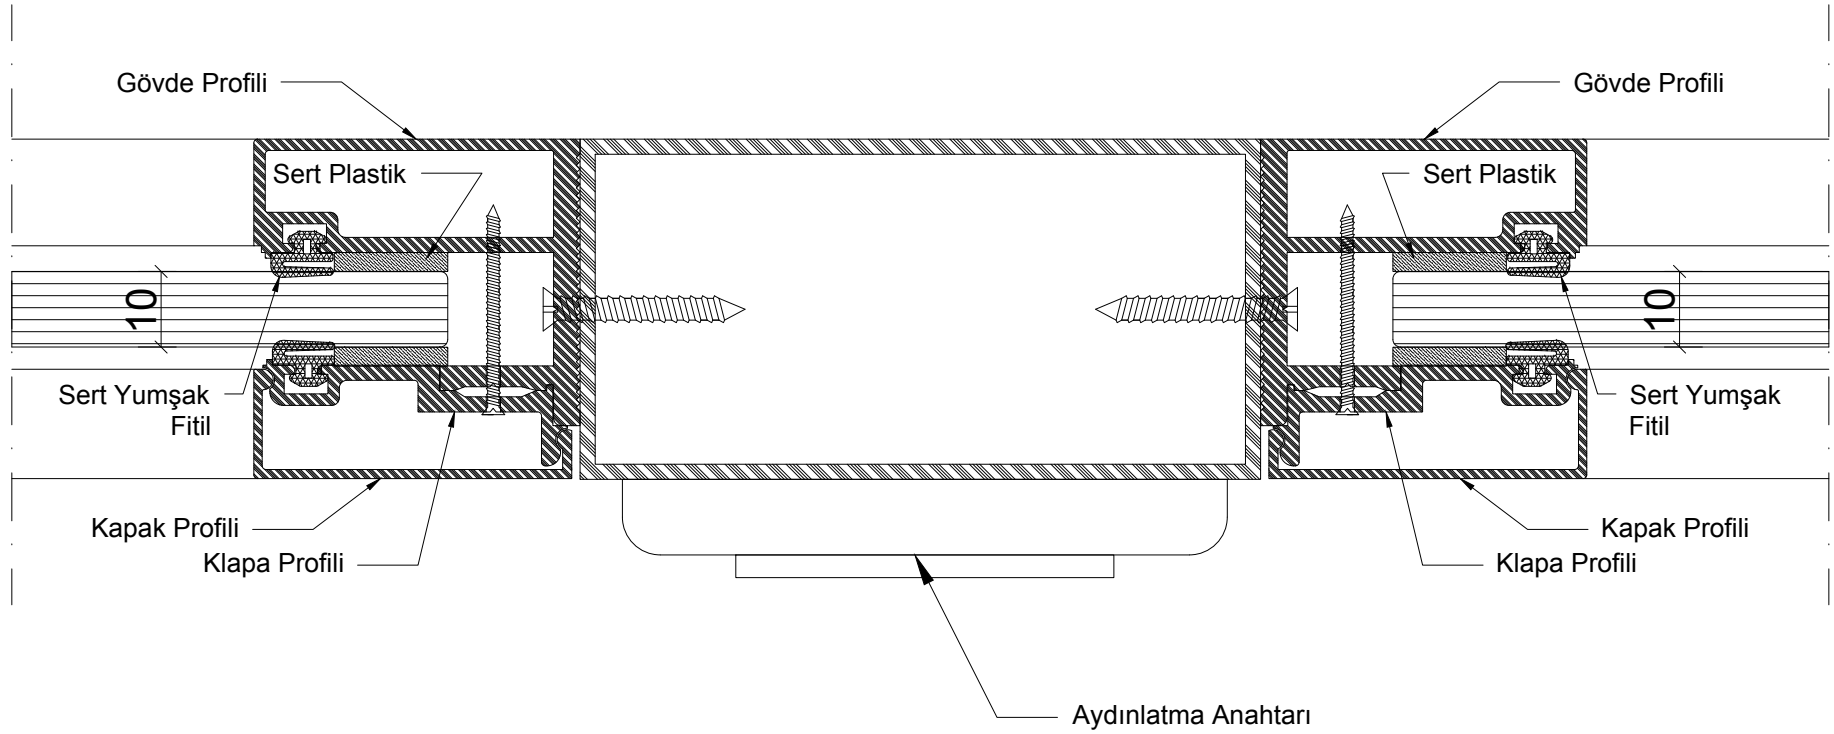

TC13

Teknik Panel

ÖLÇEK
1:1