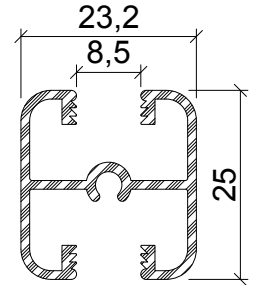

Profil No : 510676
Ağırlık : 0,216 Kg/m

Profil No : 510629
Ağırlık : 0,240 Kg/m

Profil No : 510675
Ağırlık : 0,246 Kg/m

Profil No : 750678
Ağırlık : 0,944 Kg/m

Profil No : 1006129
Ağırlık : 0,500 Kg/m

Profil No : 1006172
Ağırlık : 0,675 Kg/m

Profil No: 210613
Ağırlık: 1,415 Kg/m

Profil No: 1006298
Ağırlık: 0,200 Kg/m

Profil No: 1406597
Ağırlık: 0,175 Kg/m

Profil No: 570626
Ağırlık: 0,135 Kg/m

Profil No: 580688
Ağırlık: 0,145 Kg/m

Profil No: 1006250
Ağırlık: 1,400 Kg/m

Profil No: 500696
Ağırlık : 1,630 Kg/m

Profil No: 550630
Ağırlık : 0,370 Kg/m

Profil No: 1006124
Ağırlık : 0,220 Kg/m

Piazza
65 ve 85 mm
Cam Mentese

Köşe
Gönye

Kelebek
Mentese

 8 mm Şeffaf Plastik	 10 mm Şeffaf Plastik	 12 mm Şeffaf Plastik	 Kapı Fitolu	 Sert Yumuşak Fitolu	 EPDM Fitolu	 Kama Fitolu
---	--	--	---	---	--	--