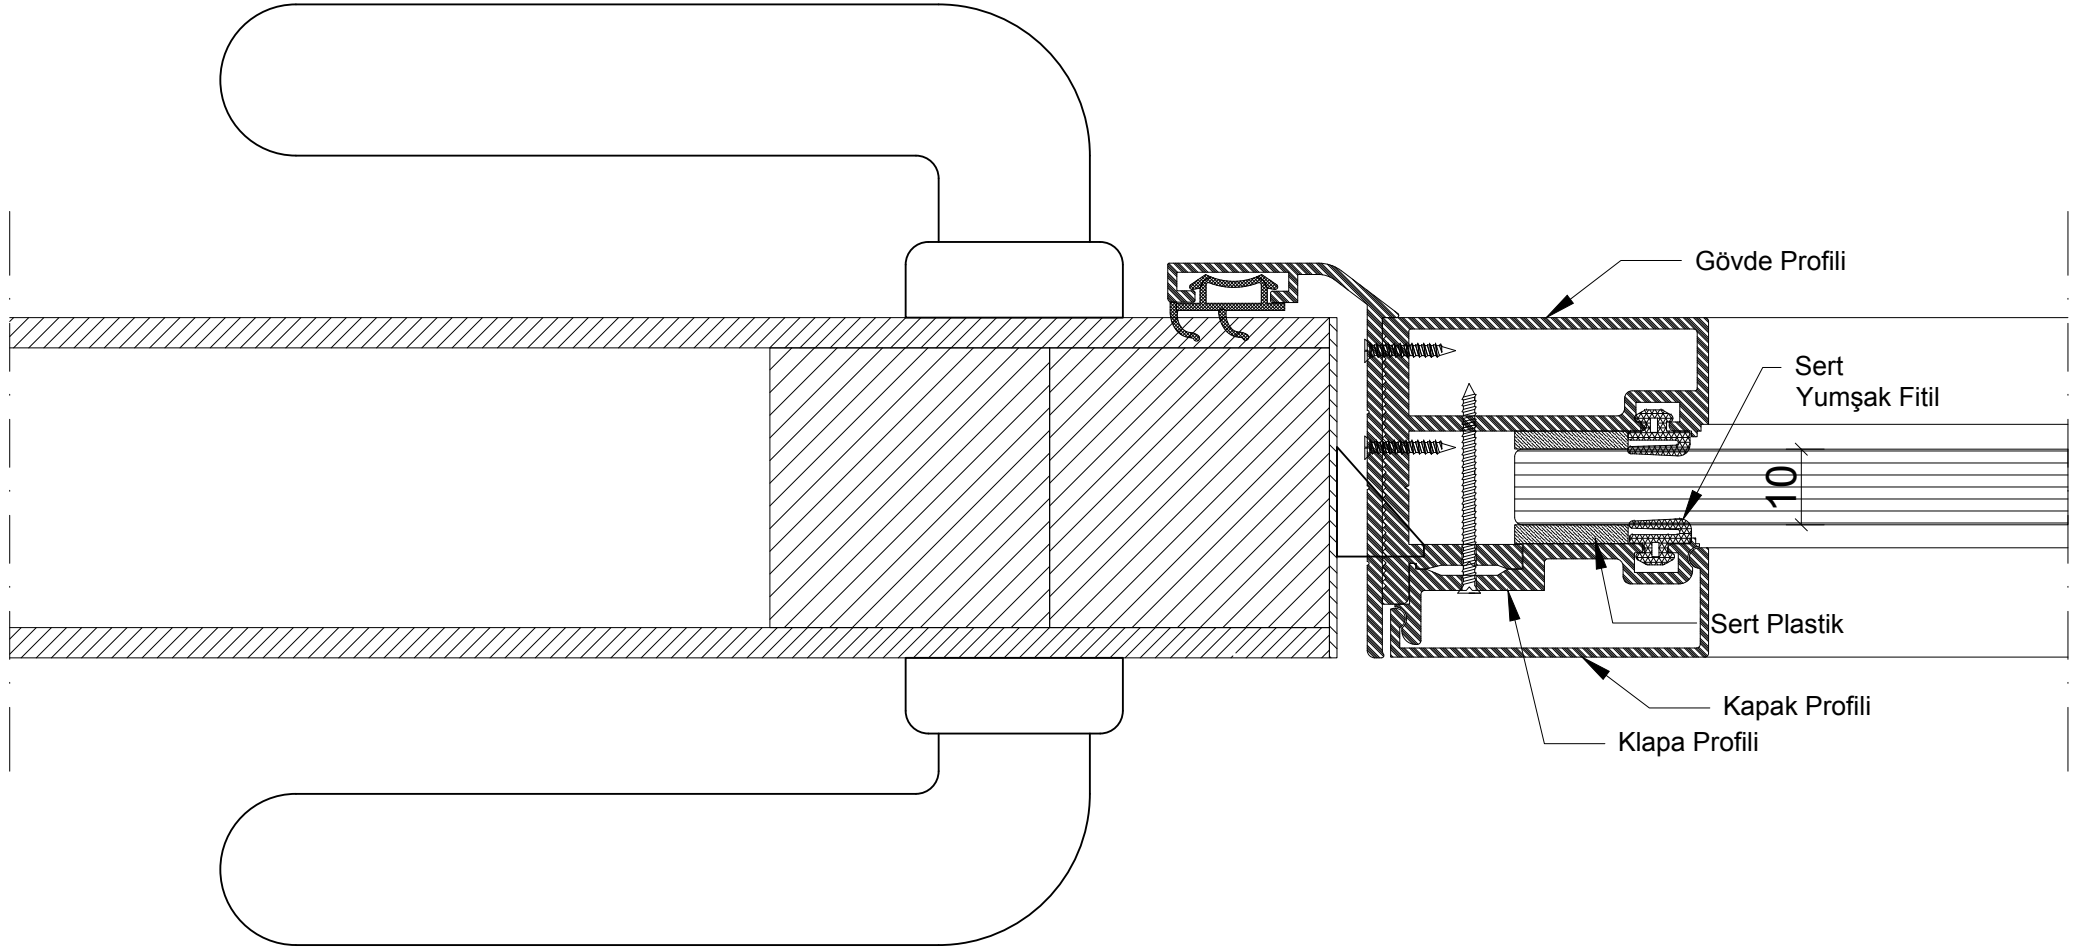

Kapı Kanat Alt Detayı

ÖLÇEK
1:1

TC04d

Kapı Mentеше Duvar Detayı

ÖLÇEK
1:1

TC05d

Kapı Kilit Detayı

ÖLÇEK
1:1