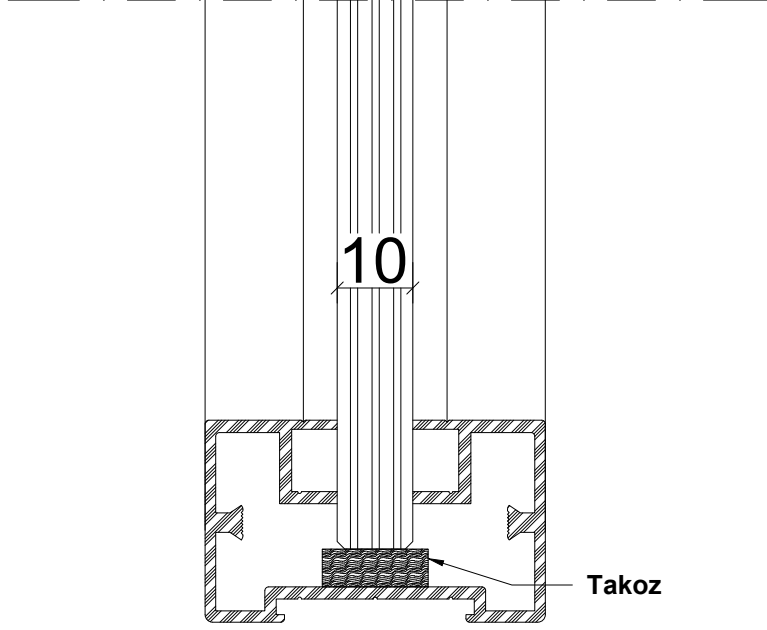

Kapı Mentеше Profil Detayı

ÖLÇEK
1:1

TC07b

Kapı Kilit Detayı

ÖLÇEK
1:1

TC08b

Kapı, Duvar Üst Detayı

ÖLÇEK
1:1