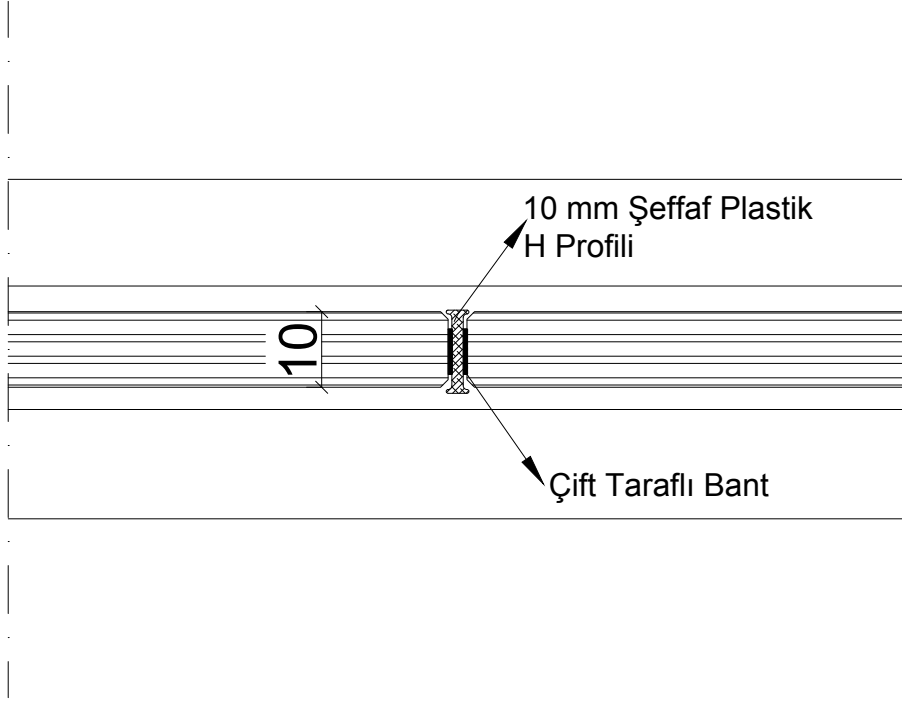

TC10

Cam Birleşim Detayı

ÖLÇEK
1:1