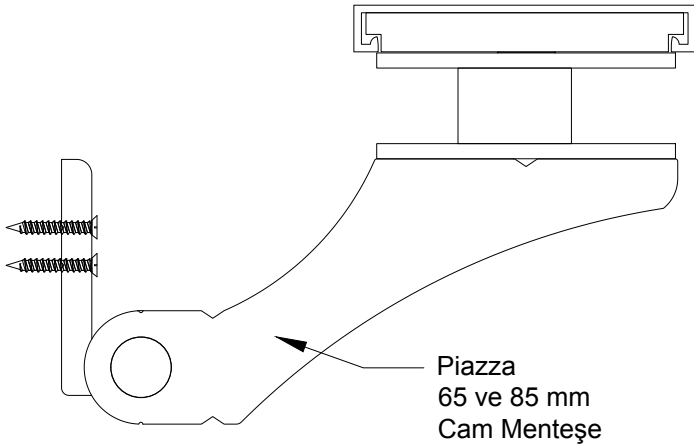

Profil No: 210613
Ağırlık: 1,415 Kg/m

Profil No: 1006298
Ağırlık: 0,200 Kg/m

Profil No: 1406597
Ağırlık: 0,175 Kg/m

Profil No: 570626
Ağırlık: 0,135 Kg/m

Profil No: 580688
Ağırlık: 0,145 Kg/m

Profil No: 1006250
Ağırlık: 1,400 Kg/m

Profil No: 500696
Ağırlık : 1,630 Kg/m

Profil No: 550630
Ağırlık : 0,370 Kg/m

Profil No: 1006124
Ağırlık : 0,220 Kg/m

Piazza
65 ve 85 mm
Cam Mentese

Köşe
Gönye

Kelebek
Mentese

 8 mm Şeffaf Plastik	 10 mm Şeffaf Plastik	 12 mm Şeffaf Plastik	 Kapı Fitolu	 Sert Yumuşak Fitolu	 EPDM Fitolu	 Kama Fitolu
---	--	--	---	---	--	--