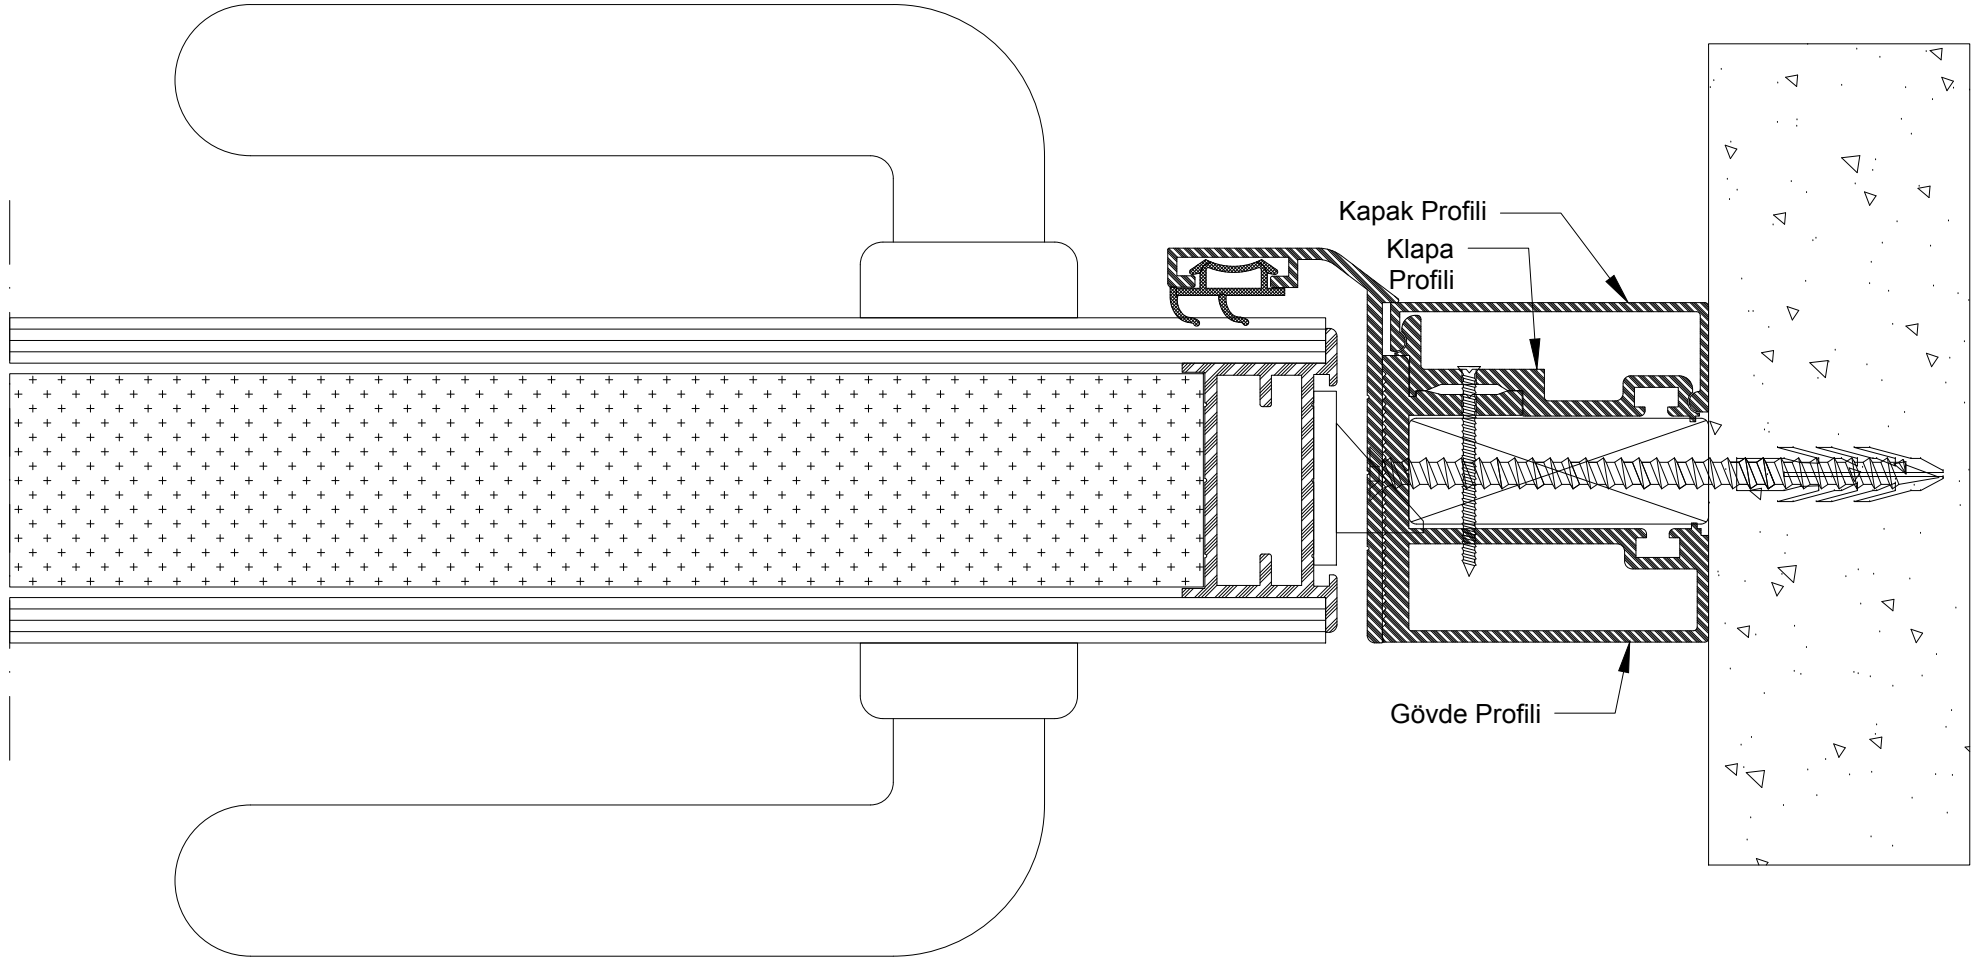

TC07f

Kapı Kilit Detayı

ÖLÇEK
1:1