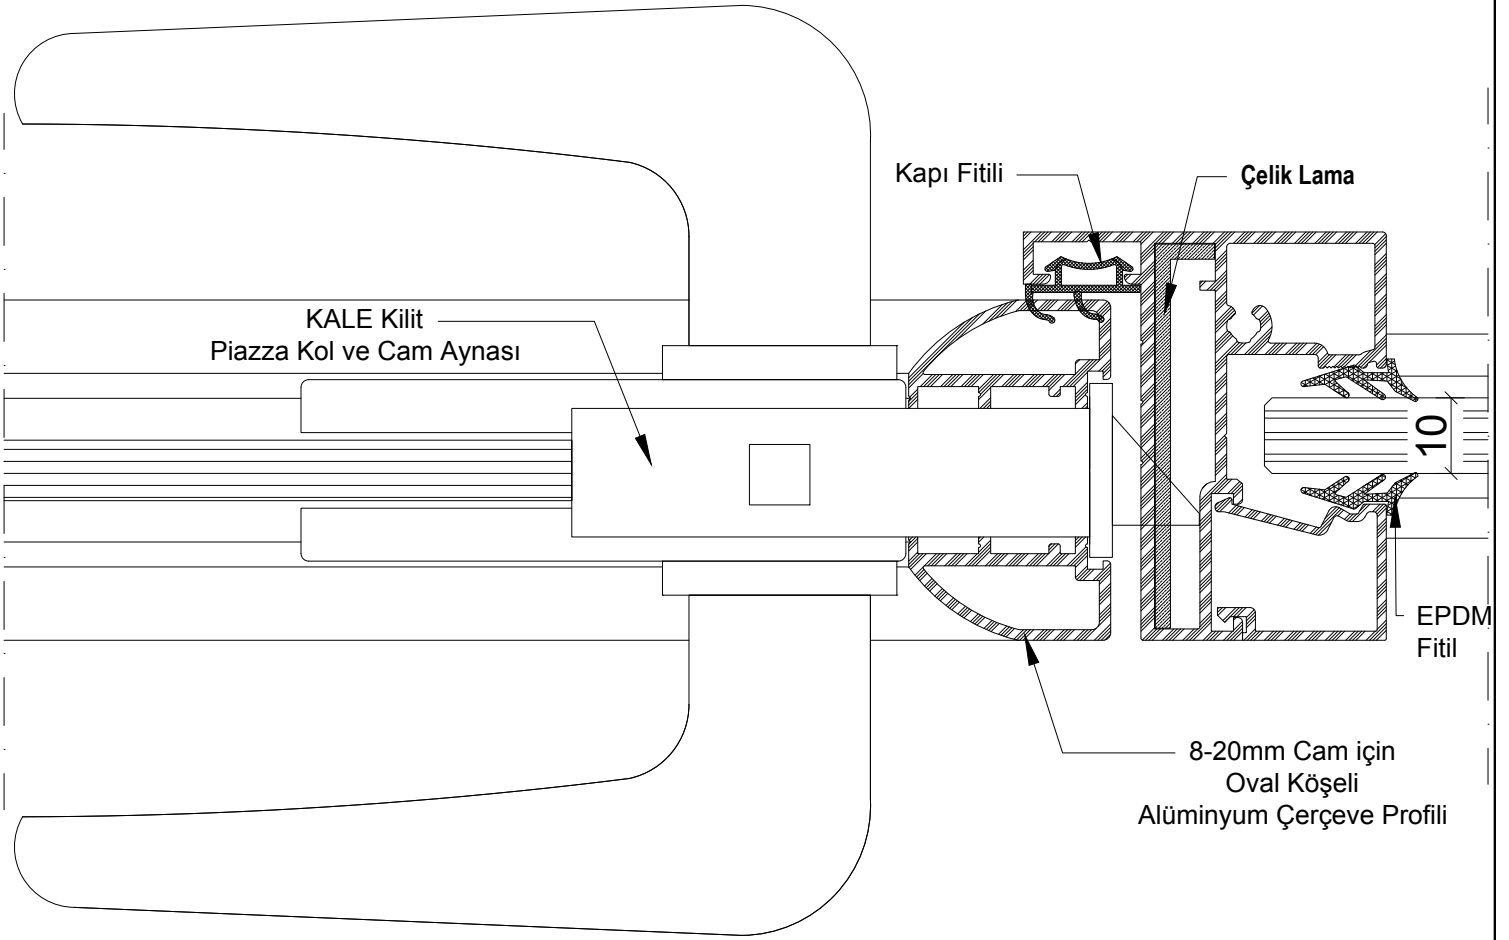

TC06g

Kapı Kilit Detayı

ÖLÇEK
1:1