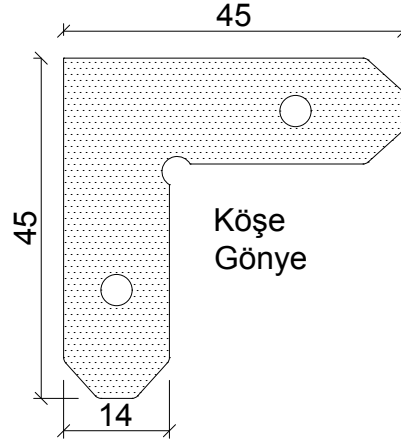

Profil No: 210613
Ağırlık: 1,415 Kg/m

Profil No: 1006298
Ağırlık: 0,200 Kg/m

Profil No: 1406597
Ağırlık: 0,175 Kg/m

Profil No: 570626
Ağırlık: 0,135 Kg/m

Profil No: 580688
Ağırlık: 0,145 Kg/m

Profil No: 1006250
Ağırlık: 1,400 Kg/m

Profil No: 500696
Ağırlık : 1,630 Kg/m

Profil No: 550630
Ağırlık : 0,370 Kg/m

Profil No: 1006124
Ağırlık : 0,220 Kg/m

Piazza
65 ve 85 mm
Cam Mentese

Köşe
Gönye

Kelebek
Mentese

 8 mm Şeffaf Plastik	 10 mm Şeffaf Plastik	 12 mm Şeffaf Plastik	 Kapı Fitolu	 Sert Yumuşak Fitolu	 EPDM Fitolu	 Kama Fitolu
---	--	--	---	---	--	--

TC01

Zemin Detayı

ÖLÇEK
1:1

TC02

Duvar Detayı

ÖLÇEK
1:1

TC03

Tavan Detayı