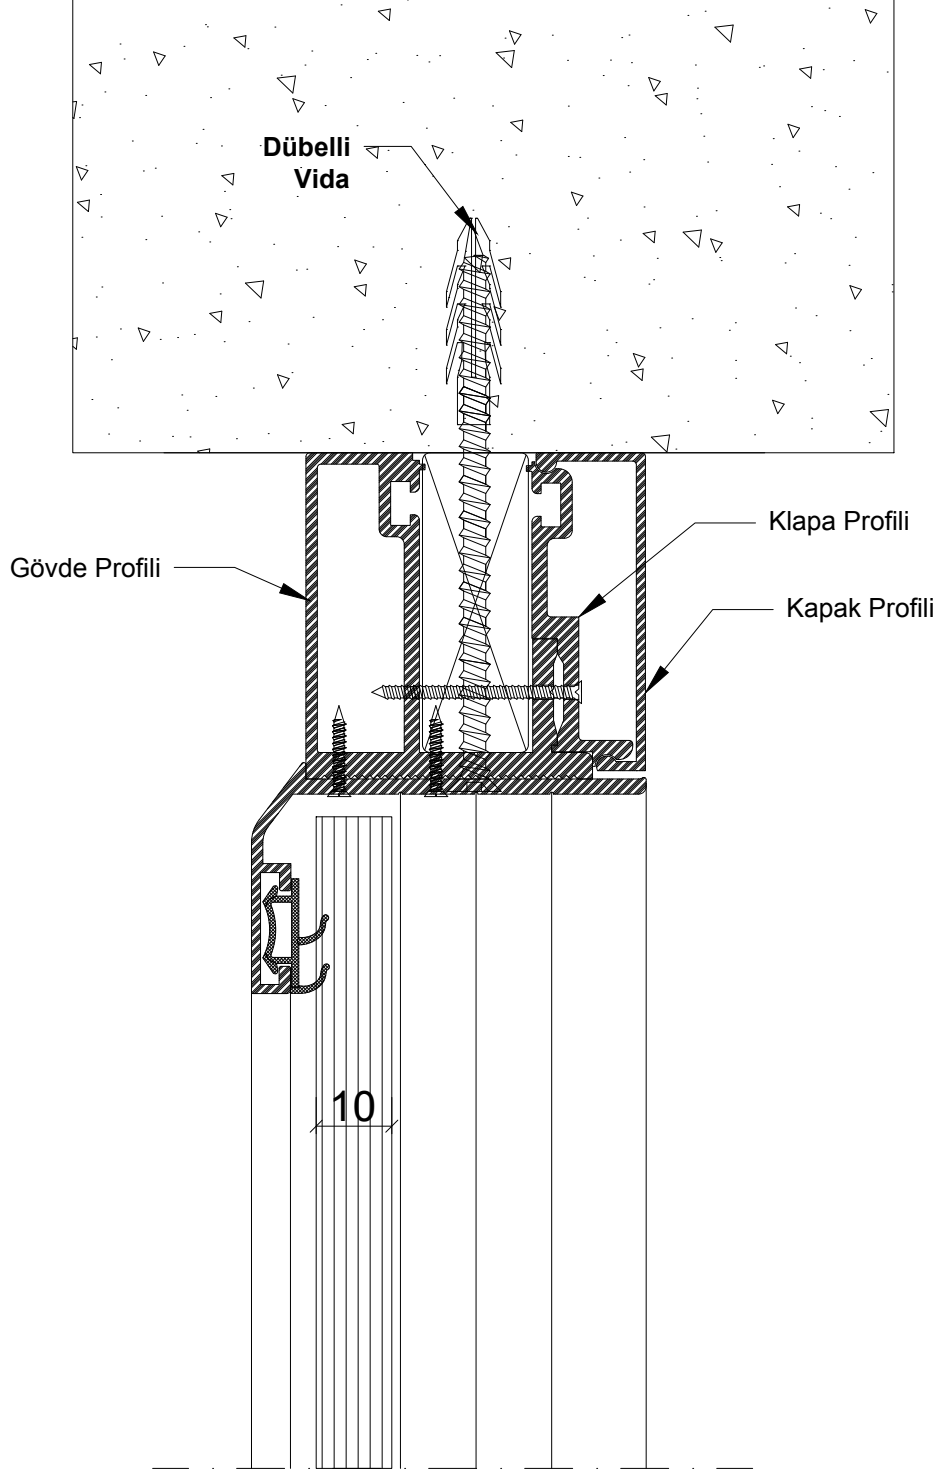

TC08

Kapı, Duvar Üst Detayı

ÖLÇEK
1:1