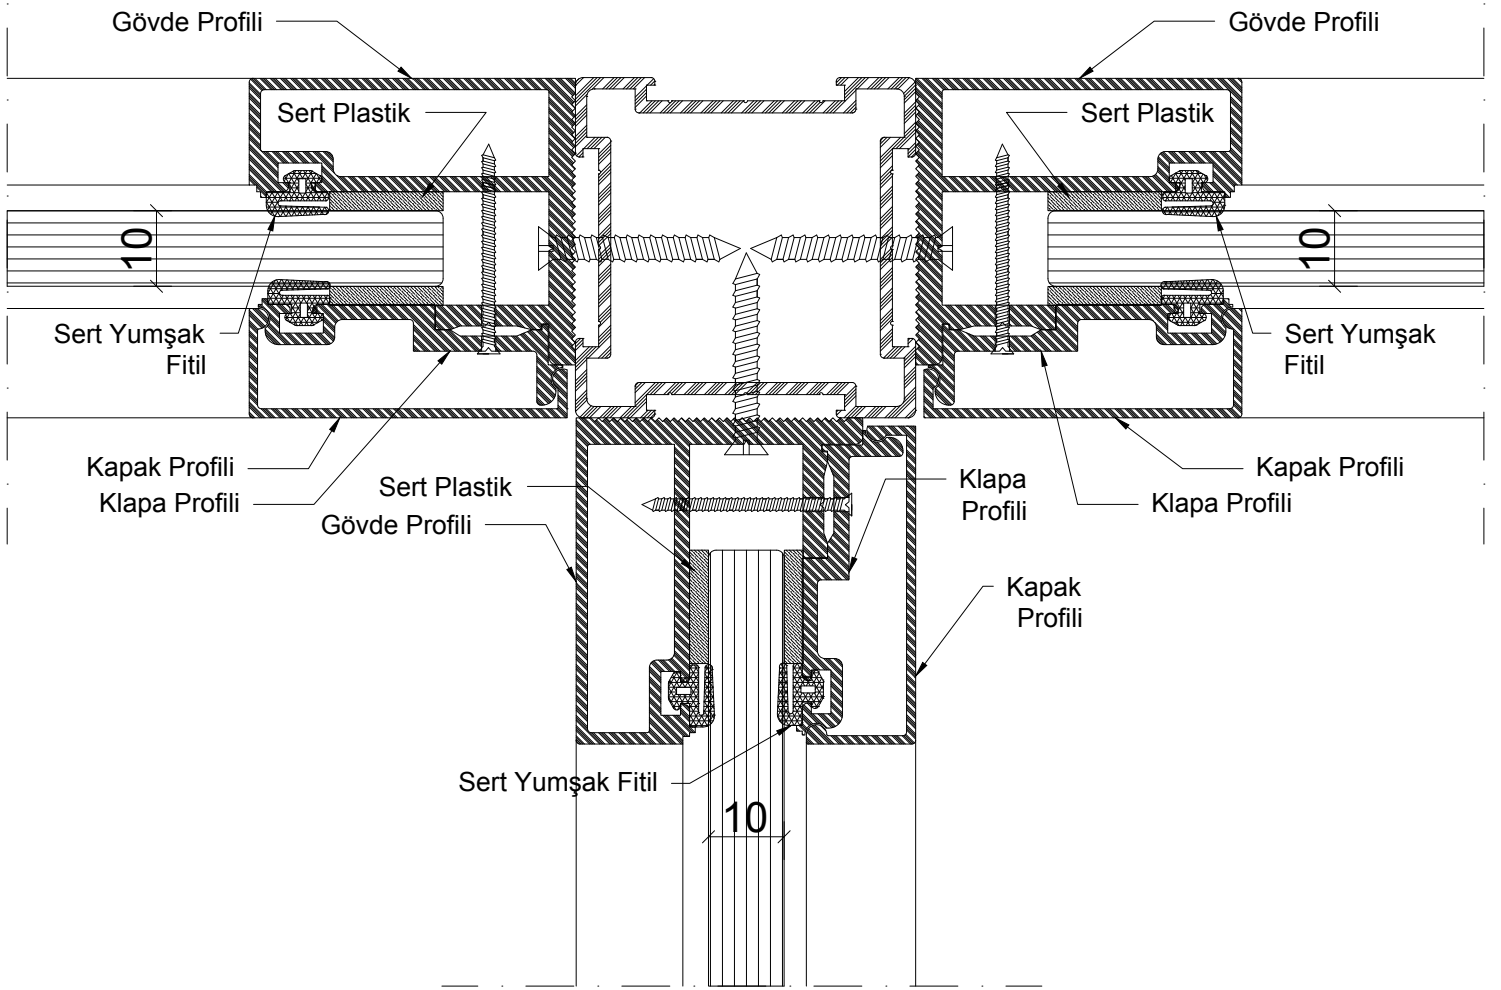

TC09

Kapı Kanat Alt Detayı

ÖLÇEK
1:1

TC10

Cam Birleşim Detayı

ÖLÇEK
1:1

TC11

Köşe Birleşim Detayı - 90 Dönüş

ÖLÇEK
1:1

TC12

T Birleşim Detayı

ÖLÇEK
1:1

TC13

Teknik Panel

ÖLÇEK
1:1

TC04a