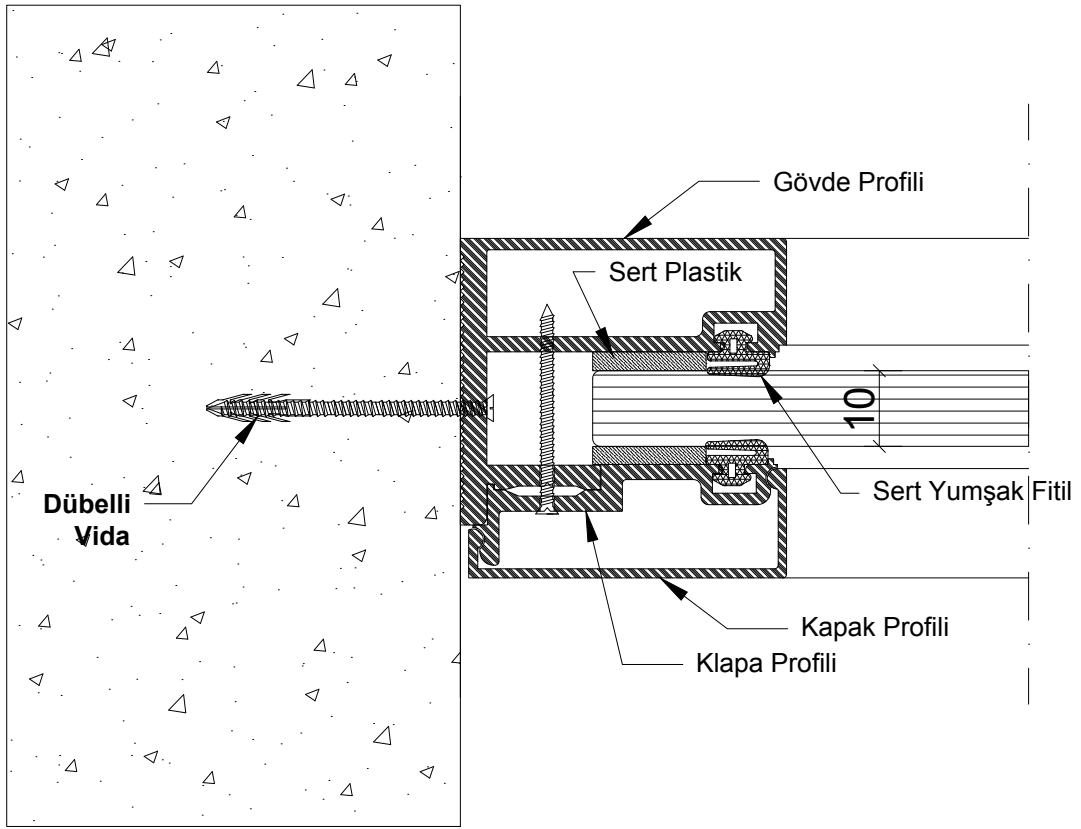

TC02

Duvar Detayı

ÖLÇEK
1:1