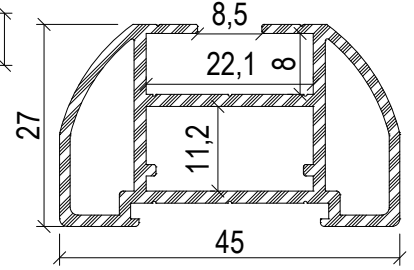

TD2727 - MİNİ TEK CAM OFİS SİSTEMİ

Profil No : 750676
Ağırlık : 0,330 Kg/m

Profil No : 750677
Ağırlık : 0,160 Kg/m

Profil No : 750678
Ağırlık : 0,945 Kg/m

Profil No : 1006228
Ağırlık : 0,800 Kg/m

Profil No : 1406577
Ağırlık : 0,800 Kg/m

Profil No : 640640
Ağırlık : 0,490 Kg/m

Profil No : 1006217
Ağırlık : 0,500 Kg/m

Profil No : 440682
Ağırlık : 0,415 Kg/m

Profil No : 1506549
Ağırlık : 0,330 Kg/m

Profil No : 550630
Ağırlık : 0,370 Kg/m

Profil No : 1006227
Ağırlık : 0,620 Kg/m