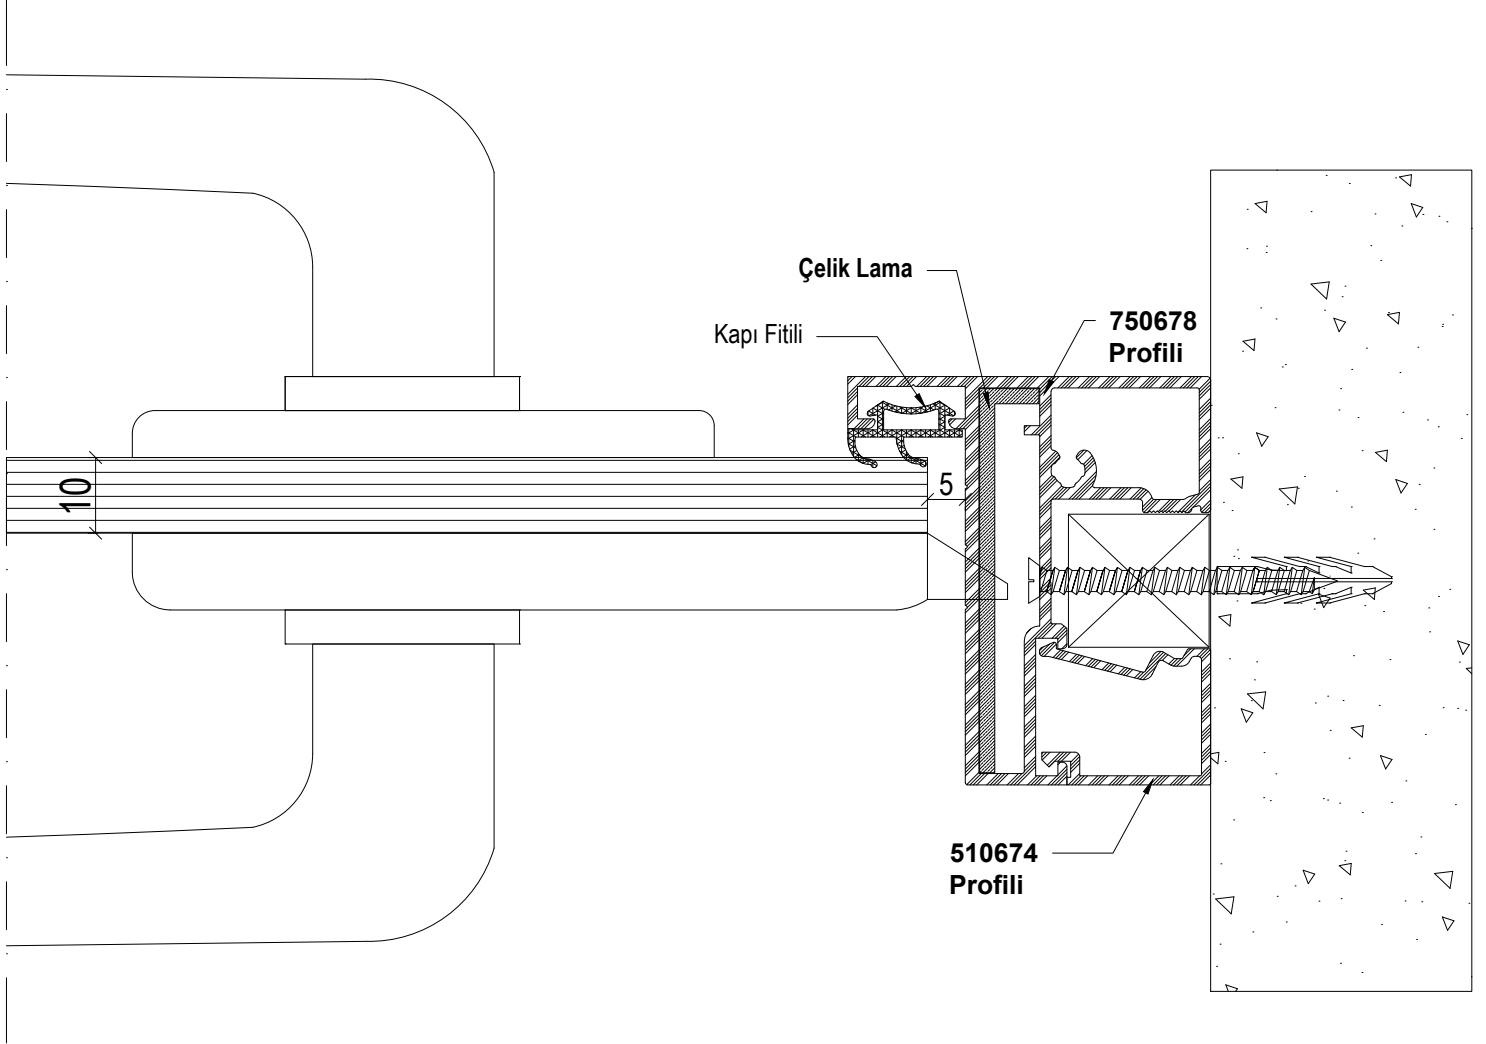

Profil No : 560632
Ağırlık : 0,270 Kg/m

Profil No : 510674
Ağırlık : 0,215 Kg/m

Profil No : 510676
Ağırlık : 0,220 Kg/m

Profil No : 510629
Ağırlık : 0,240 Kg/m

Profil No : 510675
Ağırlık : 0,250 Kg/m

 8 mm Şeffaf Plastik	 10 mm Şeffaf Plastik	 12 mm Şeffaf Plastik	ALM 115 Fital 	Kama Fitali 	Kapı Fitali 
--	---	--	--	--	--

MT06

Kapı Kilit Detayı

1:1

MT16

Kapı Mentеше 90° Dönüş Detayı

1:1