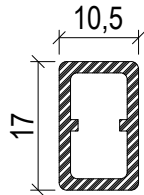

Profil No : 640640
Ağırlık : 0,490 Kg/m

Profil No : 1006217
Ağırlık : 0,500 Kg/m

Profil No : 440682
Ağırlık : 0,415 Kg/m

Profil No : 1506549
Ağırlık : 0,330 Kg/m

Profil No : 550630
Ağırlık : 0,370 Kg/m

Profil No : 1006227
Ağırlık : 0,620 Kg/m

Profil No : 560632
Ağırlık : 0,270 Kg/m

Profil No : 510674
Ağırlık : 0,215 Kg/m

Profil No : 510676
Ağırlık : 0,220 Kg/m

Profil No : 510629
Ağırlık : 0,240 Kg/m

Profil No : 510675
Ağırlık : 0,250 Kg/m

 8 mm Şeffaf Plastik	 10 mm Şeffaf Plastik	 12 mm Şeffaf Plastik	ALM 115 Fital 	Kama Fitali 	Kapı Fitali 
--	---	--	--	--	--

MT06

Kapı Kilit Detayı

1:1

MT16

Kapı Mentеше 90° Dönüş Detayı

1:1