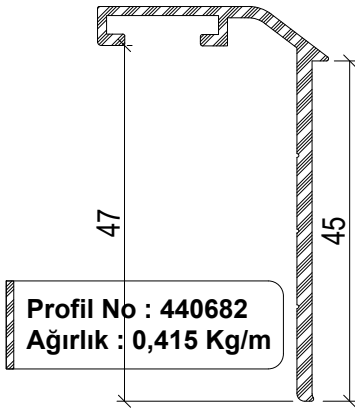

TD2727 - MİNİ TEK CAM OFİS SİSTEMİ

Profil No : 750676
Ağırlık : 0,330 Kg/m

Profil No : 750677
Ağırlık : 0,160 Kg/m

Profil No : 750678
Ağırlık : 0,945 Kg/m

Profil No : 1006228
Ağırlık : 0,800 Kg/m

Profil No : 1406577
Ağırlık : 0,800 Kg/m

Profil No : 640640
Ağırlık : 0,490 Kg/m

Profil No : 1006217
Ağırlık : 0,500 Kg/m

Profil No : 440682
Ağırlık : 0,415 Kg/m

Profil No : 1506549
Ağırlık : 0,330 Kg/m

Profil No : 550630
Ağırlık : 0,370 Kg/m

Profil No : 1006227
Ağırlık : 0,620 Kg/m