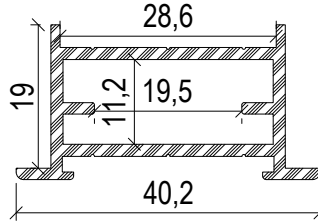

TD2727 - MİNİ TEK CAM OFİS SİSTEMİ

Profil No : 750676
Ağırlık : 0,330 Kg/m

Profil No : 750677
Ağırlık : 0,160 Kg/m

Profil No : 750678
Ağırlık : 0,945 Kg/m

Profil No : 1006228
Ağırlık : 0,800 Kg/m

Profil No : 1406577
Ağırlık : 0,800 Kg/m

Profil No : 640640
Ağırlık : 0,490 Kg/m

Profil No : 1006217
Ağırlık : 0,500 Kg/m

Profil No : 440682
Ağırlık : 0,415 Kg/m

Profil No : 1506549
Ağırlık : 0,330 Kg/m

Profil No : 550630
Ağırlık : 0,370 Kg/m

Profil No : 1006227
Ağırlık : 0,620 Kg/m