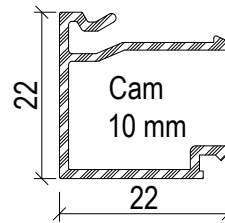

Profil No : 510629
Ağırlık : 0,240 Kg/m