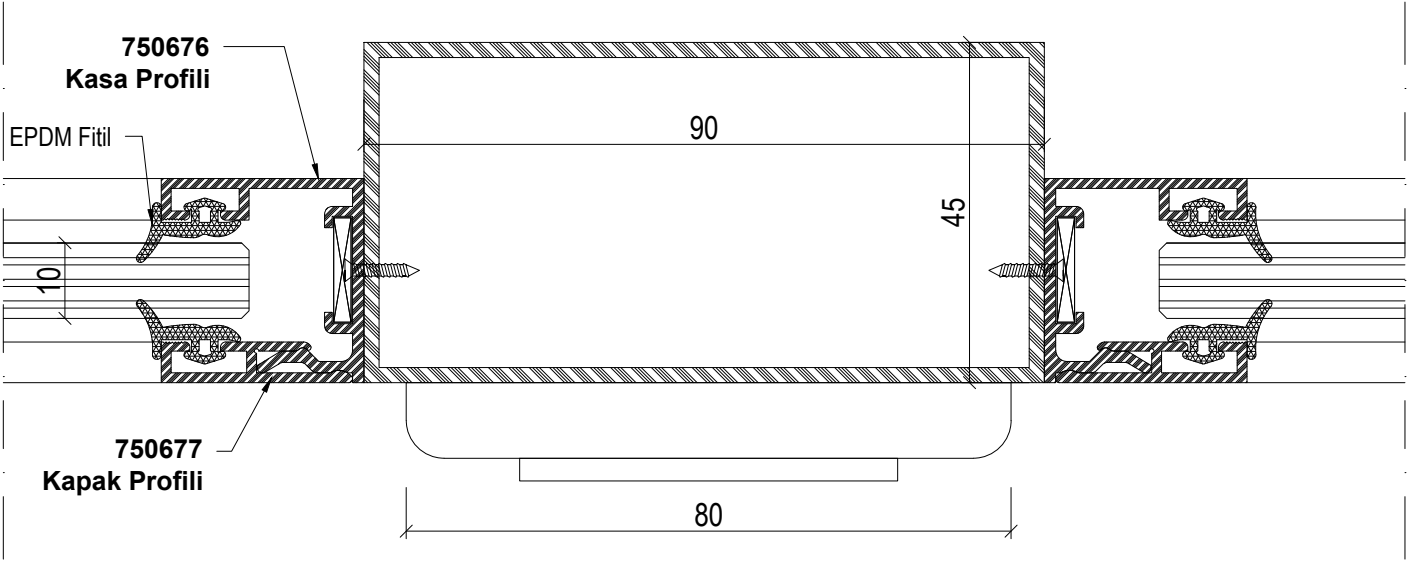

MT06

Kapı Kilit Detayı

1:1

MT16

Kapı Mentеше 90° Dönüş Detayı

1:1