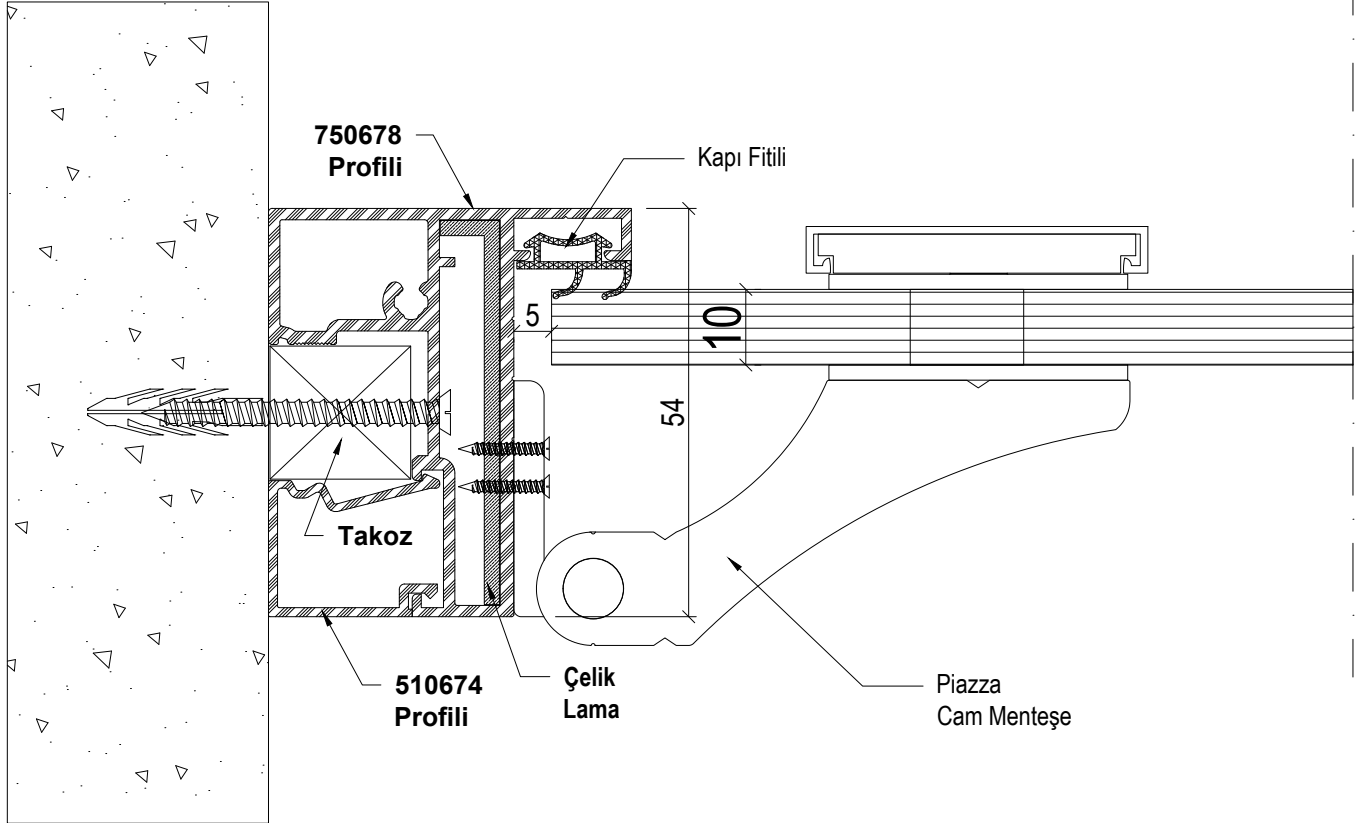

Profil No : 560632
Ağırlık : 0,270 Kg/m

Profil No : 510674
Ağırlık : 0,215 Kg/m

Profil No : 510676
Ağırlık : 0,220 Kg/m

Profil No : 510629
Ağırlık : 0,240 Kg/m

Profil No : 510675
Ağırlık : 0,250 Kg/m

 8 mm Şeffaf Plastik	 10 mm Şeffaf Plastik	 12 mm Şeffaf Plastik	ALM 115 Fital 	Kama Fitali 	Kapı Fitali 
--	---	--	--	--	--

MT06

Kapı Kilit Detayı

1:1

MT16

Kapı Mentеше 90° Dönüş Detayı

1:1