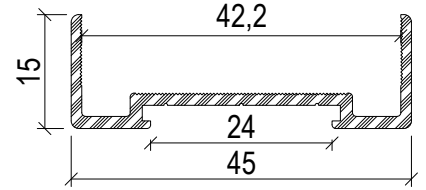

TD2727 - MİNİ TEK CAM OFİS SİSTEMİ

Profil No : 750676
Ağırlık : 0,330 Kg/m

Profil No : 750677
Ağırlık : 0,160 Kg/m

Profil No : 750678
Ağırlık : 0,945 Kg/m

Profil No : 1006228
Ağırlık : 0,800 Kg/m

Profil No : 1406577
Ağırlık : 0,800 Kg/m

Profil No : 640640
Ağırlık : 0,490 Kg/m

Profil No : 1006217
Ağırlık : 0,500 Kg/m

Profil No : 440682
Ağırlık : 0,415 Kg/m

Profil No : 1506549
Ağırlık : 0,330 Kg/m

Profil No : 550630
Ağırlık : 0,370 Kg/m

Profil No : 1006227
Ağırlık : 0,620 Kg/m