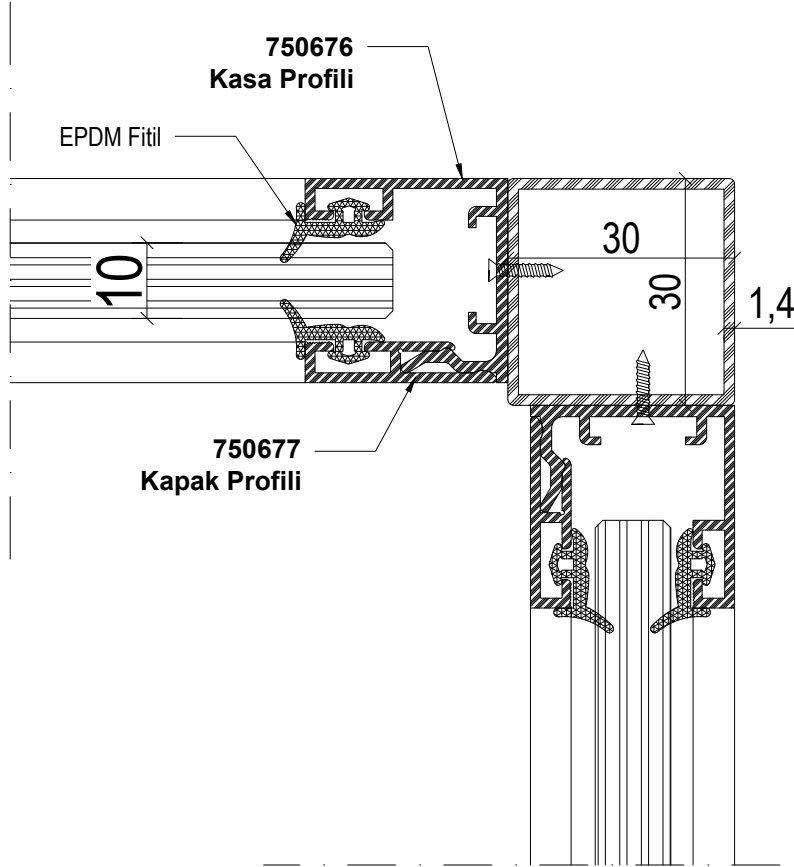

Profil No : 560632
Ağırlık : 0,270 Kg/m

Profil No : 510674
Ağırlık : 0,215 Kg/m

Profil No : 510676
Ağırlık : 0,220 Kg/m

Profil No : 510629
Ağırlık : 0,240 Kg/m

Profil No : 510675
Ağırlık : 0,250 Kg/m

 8 mm Şeffaf Plastik	 10 mm Şeffaf Plastik	 12 mm Şeffaf Plastik	ALM 115 Fital 	Kama Fitali 	Kapı Fitali 
--	---	--	--	--	--

MT06

Kapı Kilit Detayı

1:1

MT16

Kapı Mentеше 90° Dönüş Detayı

1:1