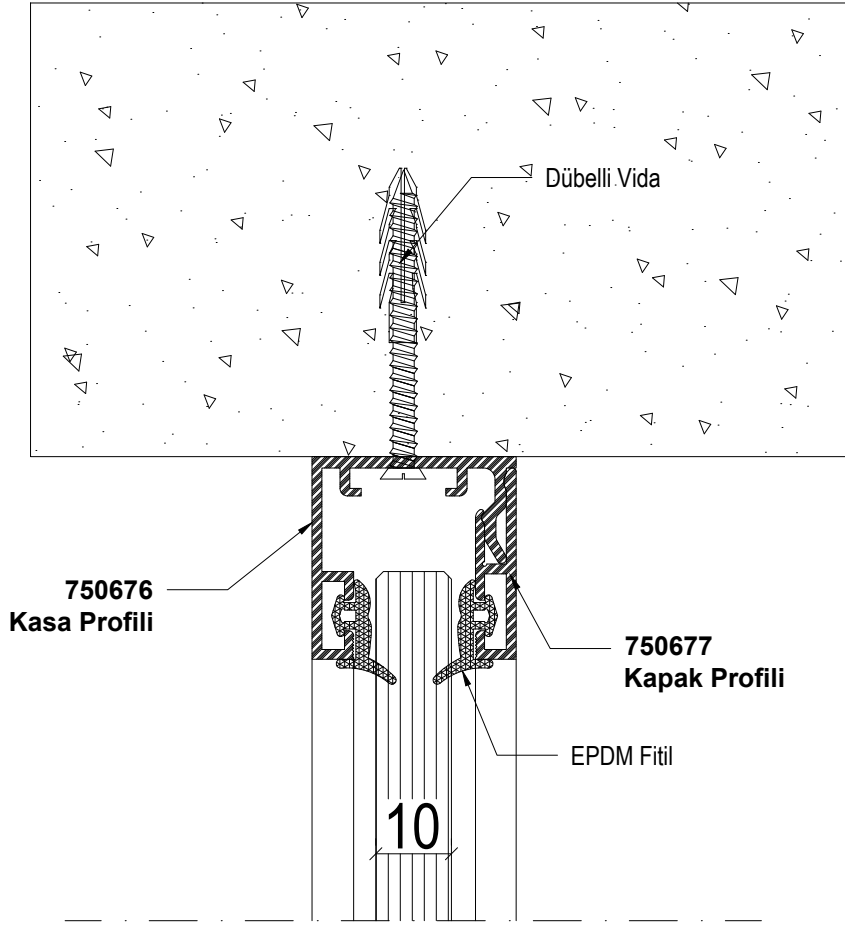

Profil No : 640640
Ağırlık : 0,490 Kg/m

Profil No : 1006217
Ağırlık : 0,500 Kg/m

Profil No : 440682
Ağırlık : 0,415 Kg/m

Profil No : 1506549
Ağırlık : 0,330 Kg/m

Profil No : 550630
Ağırlık : 0,370 Kg/m

Profil No : 1006227
Ağırlık : 0,620 Kg/m

Profil No : 560632
Ağırlık : 0,270 Kg/m

Profil No : 510674
Ağırlık : 0,215 Kg/m

Profil No : 510676
Ağırlık : 0,220 Kg/m

Profil No : 510629
Ağırlık : 0,240 Kg/m

Profil No : 510675
Ağırlık : 0,250 Kg/m

 8 mm Şeffaf Plastik	 10 mm Şeffaf Plastik	 12 mm Şeffaf Plastik	ALM 115 Fital 	Kama Fitali 	Kapı Fitali 
--	---	--	--	--	--

MT06

Kapı Kilit Detayı

1:1

MT16

Kapı Mentеше 90° Dönüş Detayı

1:1