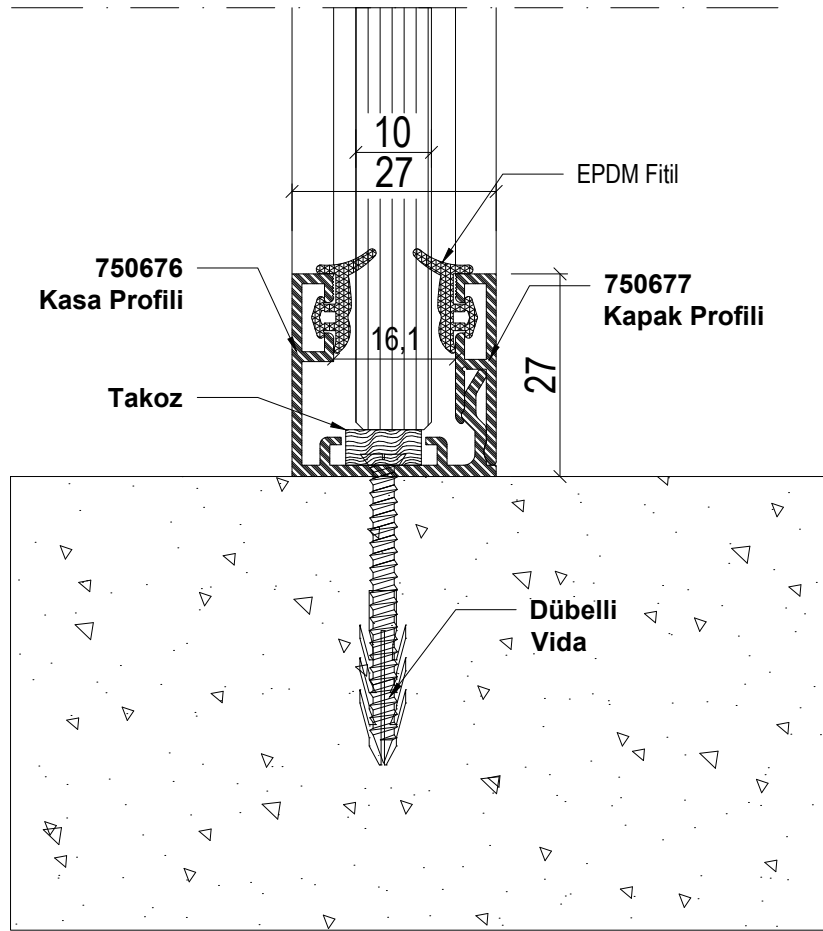

Profil No : 560632
Ağırlık : 0,270 Kg/m

Profil No : 510674
Ağırlık : 0,215 Kg/m

Profil No : 510676
Ağırlık : 0,220 Kg/m

Profil No : 510629
Ağırlık : 0,240 Kg/m

Profil No : 510675
Ağırlık : 0,250 Kg/m

 8 mm Şeffaf Plastik	 10 mm Şeffaf Plastik	 12 mm Şeffaf Plastik	ALM 115 Fital 	Kama Fitali 	Kapı Fitali 
--	---	--	--	--	--

MT06

Kapı Kilit Detayı

1:1

MT16

Kapı Mentеше 90° Dönüş Detayı

1:1