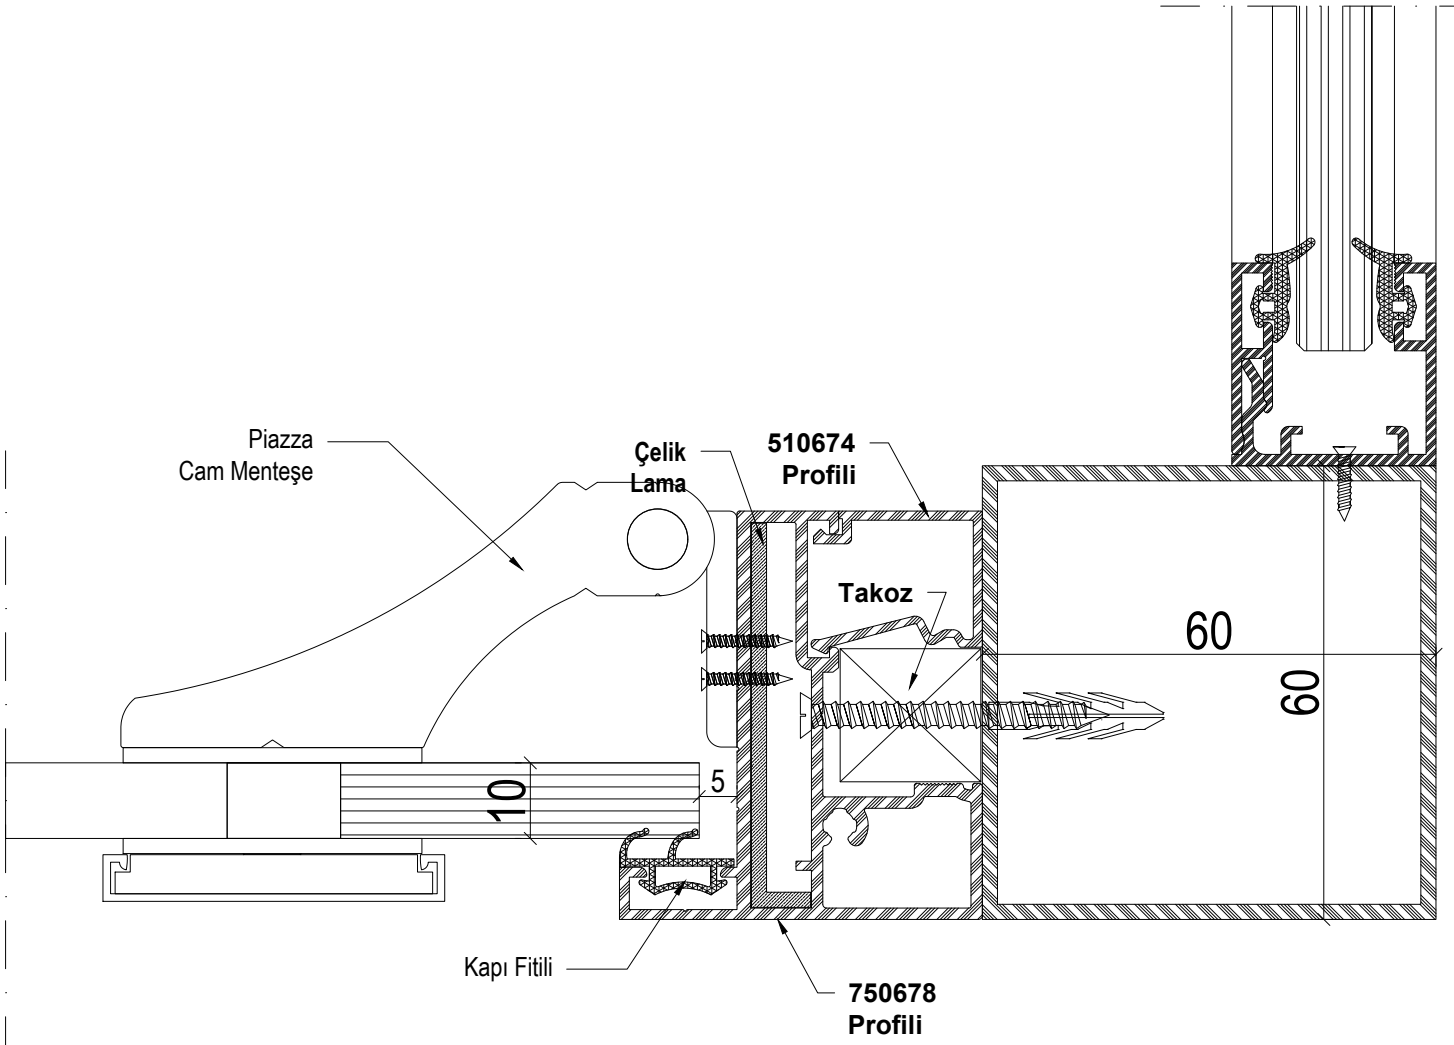

MT06

Kapı Kilit Detayı

1:1

MT16

Kapı Mentеше 90° Dönüş Detayı

1:1