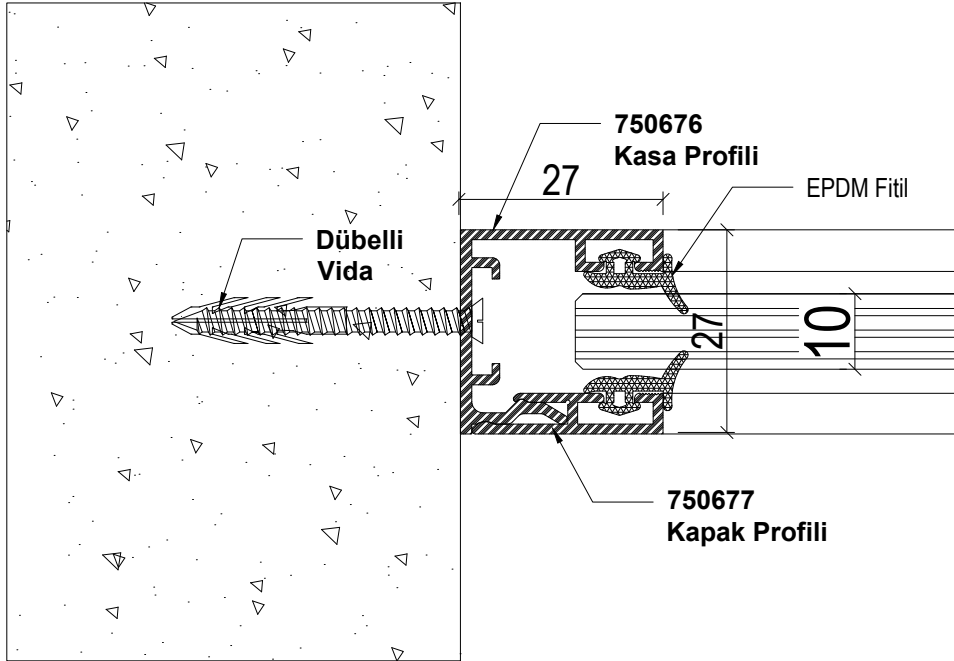

Profil No : 640640
Ağırlık : 0,490 Kg/m

Profil No : 1006217
Ağırlık : 0,500 Kg/m

Profil No : 440682
Ağırlık : 0,415 Kg/m

Profil No : 1506549
Ağırlık : 0,330 Kg/m

Profil No : 550630
Ağırlık : 0,370 Kg/m

Profil No : 1006227
Ağırlık : 0,620 Kg/m

Profil No : 560632
Ağırlık : 0,270 Kg/m

Profil No : 510674
Ağırlık : 0,215 Kg/m

Profil No : 510676
Ağırlık : 0,220 Kg/m

Profil No : 510629
Ağırlık : 0,240 Kg/m

Profil No : 510675
Ağırlık : 0,250 Kg/m

 8 mm Şeffaf Plastik	 10 mm Şeffaf Plastik	 12 mm Şeffaf Plastik	ALM 115 Fital 	Kama Fitali 	Kapı Fitali 
--	---	--	--	--	--

MT06

Kapı Kilit Detayı

1:1

MT16

Kapı Mentеше 90° Dönüş Detayı

1:1