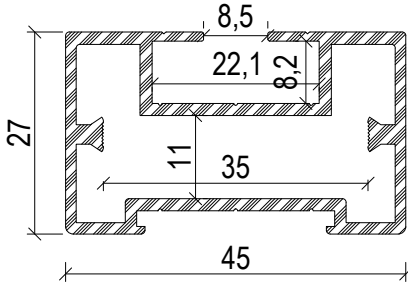

TD2727 - MİNİ TEK CAM OFİS SİSTEMİ

Profil No : 750676
Ağırlık : 0,330 Kg/m

Profil No : 750677
Ağırlık : 0,160 Kg/m

Profil No : 750678
Ağırlık : 0,945 Kg/m

Profil No : 1006228
Ağırlık : 0,800 Kg/m

Profil No : 1406577
Ağırlık : 0,800 Kg/m