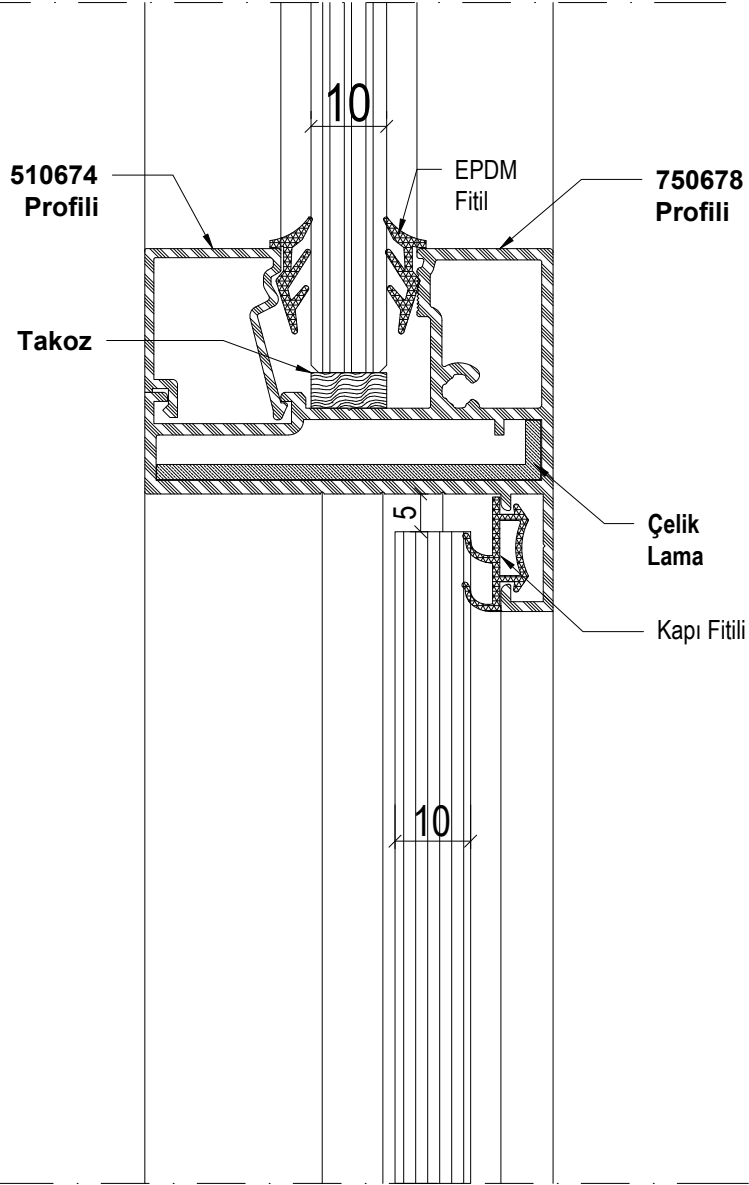

MT06

Kapı Kilit Detayı

1:1

MT16

Kapı Mentеше 90° Dönüş Detayı

1:1