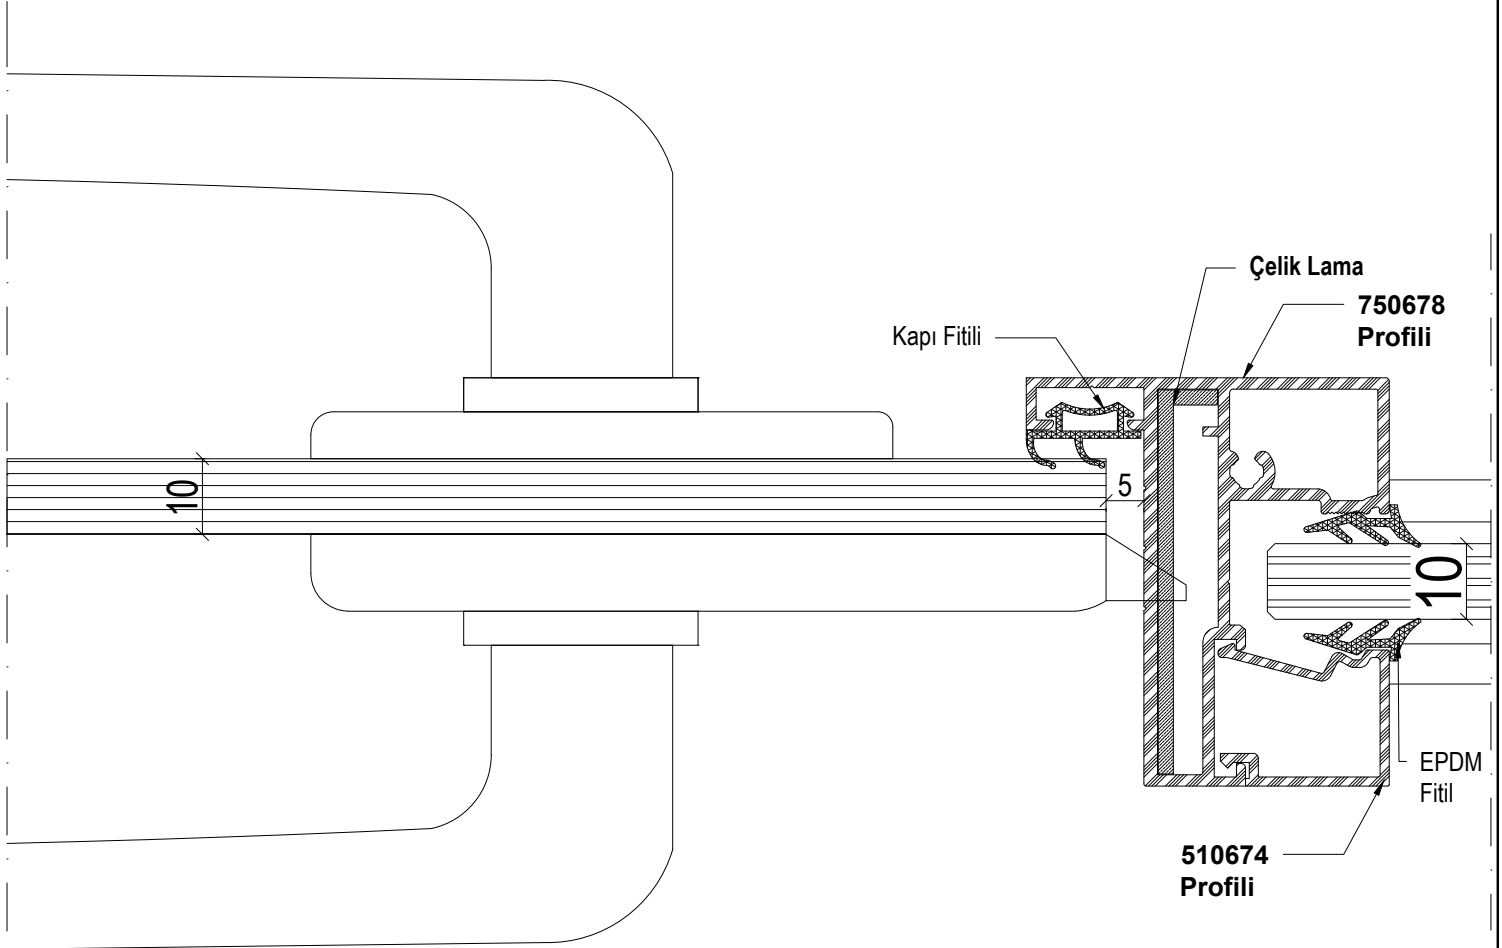

Profil No : 560632
Ağırlık : 0,270 Kg/m

Profil No : 510674
Ağırlık : 0,215 Kg/m

Profil No : 510676
Ağırlık : 0,220 Kg/m

Profil No : 510629
Ağırlık : 0,240 Kg/m

Profil No : 510675
Ağırlık : 0,250 Kg/m

 8 mm Şeffaf Plastik	 10 mm Şeffaf Plastik	 12 mm Şeffaf Plastik	ALM 115 Fital 	Kama Fitali 	Kapı Fitali 
--	---	--	--	--	--

MT06

Kapı Kilit Detayı

1:1

MT16

Kapı Mentеше 90° Dönüş Detayı

1:1