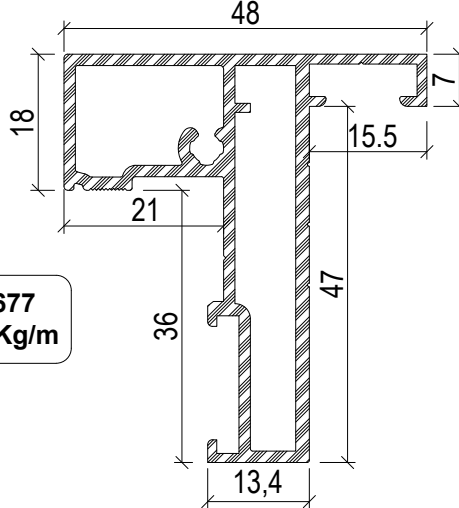

TD2727 - MİNİ TEK CAM OFİS SİSTEMİ

Profil No : 750676
Ağırlık : 0,330 Kg/m

Profil No : 750677
Ağırlık : 0,160 Kg/m

Profil No : 750678
Ağırlık : 0,945 Kg/m

Profil No : 1006228
Ağırlık : 0,800 Kg/m

Profil No : 1406577
Ağırlık : 0,800 Kg/m

Profil No : 640640
Ağırlık : 0,490 Kg/m

Profil No : 1006217
Ağırlık : 0,500 Kg/m

Profil No : 440682
Ağırlık : 0,415 Kg/m

Profil No : 1506549
Ağırlık : 0,330 Kg/m

Profil No : 550630
Ağırlık : 0,370 Kg/m

Profil No : 1006227
Ağırlık : 0,620 Kg/m