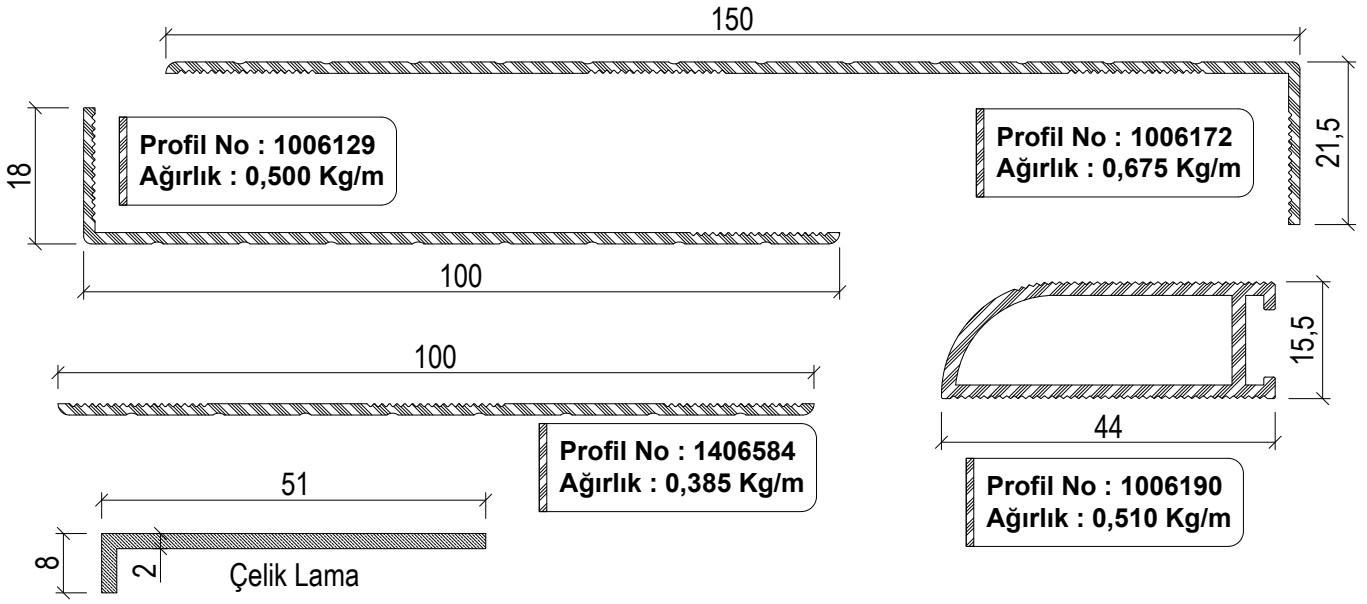

Profil No : 560632
Ağırlık : 0,270 Kg/m

Profil No : 510674
Ağırlık : 0,215 Kg/m

Profil No : 510676
Ağırlık : 0,220 Kg/m

Profil No : 510629
Ağırlık : 0,240 Kg/m

Profil No : 510675
Ağırlık : 0,250 Kg/m

 8 mm Şeffaf Plastik	 10 mm Şeffaf Plastik	 12 mm Şeffaf Plastik	ALM 115 Fital 	Kama Fitali 	Kapı Fitali 
--	---	--	--	--	--