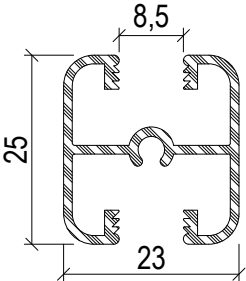

TD2727 - MİNİ TEK CAM OFİS SİSTEMİ

Profil No : 750676
Ağırlık : 0,330 Kg/m

Profil No : 750677
Ağırlık : 0,160 Kg/m

Profil No : 750678
Ağırlık : 0,945 Kg/m

Profil No : 1006228
Ağırlık : 0,800 Kg/m

Profil No : 1406577
Ağırlık : 0,800 Kg/m

Profil No : 640640
Ağırlık : 0,490 Kg/m

Profil No : 1006217
Ağırlık : 0,500 Kg/m

Profil No : 440682
Ağırlık : 0,415 Kg/m

Profil No : 1506549
Ağırlık : 0,330 Kg/m

Profil No : 550630
Ağırlık : 0,370 Kg/m

Profil No : 1006227
Ağırlık : 0,620 Kg/m

Profil No : 560632
Ağırlık : 0,270 Kg/m

Profil No : 510674
Ağırlık : 0,215 Kg/m

Profil No : 510676
Ağırlık : 0,220 Kg/m

Profil No : 510629
Ağırlık : 0,240 Kg/m

Profil No : 510675
Ağırlık : 0,250 Kg/m

 8 mm Şeffaf Plastik	 10 mm Şeffaf Plastik	 12 mm Şeffaf Plastik	ALM 115 Fital 	Kama Fitali 	Kapı Fitali 
--	---	--	--	--	--