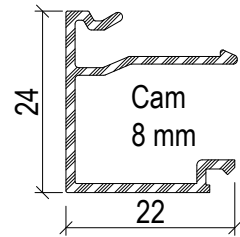

Profil No : 640640
Ağırlık : 0,490 Kg/m

Profil No : 1006217
Ağırlık : 0,500 Kg/m

Profil No : 440682
Ağırlık : 0,415 Kg/m

Profil No : 1506549
Ağırlık : 0,330 Kg/m

Profil No : 550630
Ağırlık : 0,370 Kg/m

Profil No : 1006227
Ağırlık : 0,620 Kg/m

Profil No : 560632
Ağırlık : 0,270 Kg/m

Profil No : 510674
Ağırlık : 0,215 Kg/m

Profil No : 510676
Ağırlık : 0,220 Kg/m

Profil No : 510629
Ağırlık : 0,240 Kg/m

Profil No : 510675
Ağırlık : 0,250 Kg/m

 8 mm Şeffaf Plastik	 10 mm Şeffaf Plastik	 12 mm Şeffaf Plastik	ALM 115 Fital 	Kama Fitali 	Kapı Fitali 
--	---	--	--	--	--