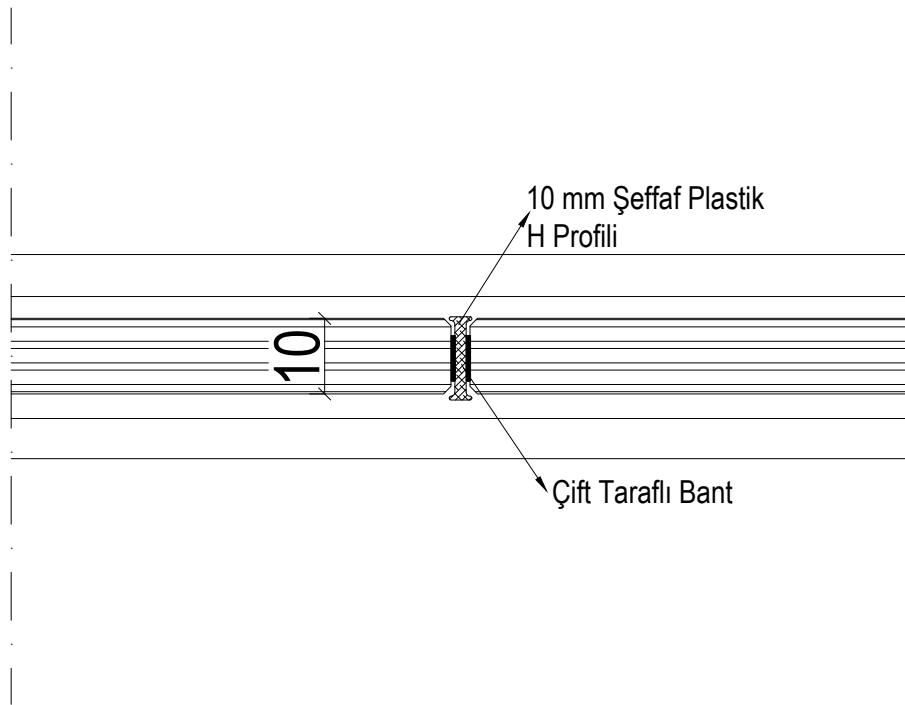

MT06

Kapı Kilit Detayı

1:1

MT16

Kapı Mentеше 90° Dönüş Detayı

1:1