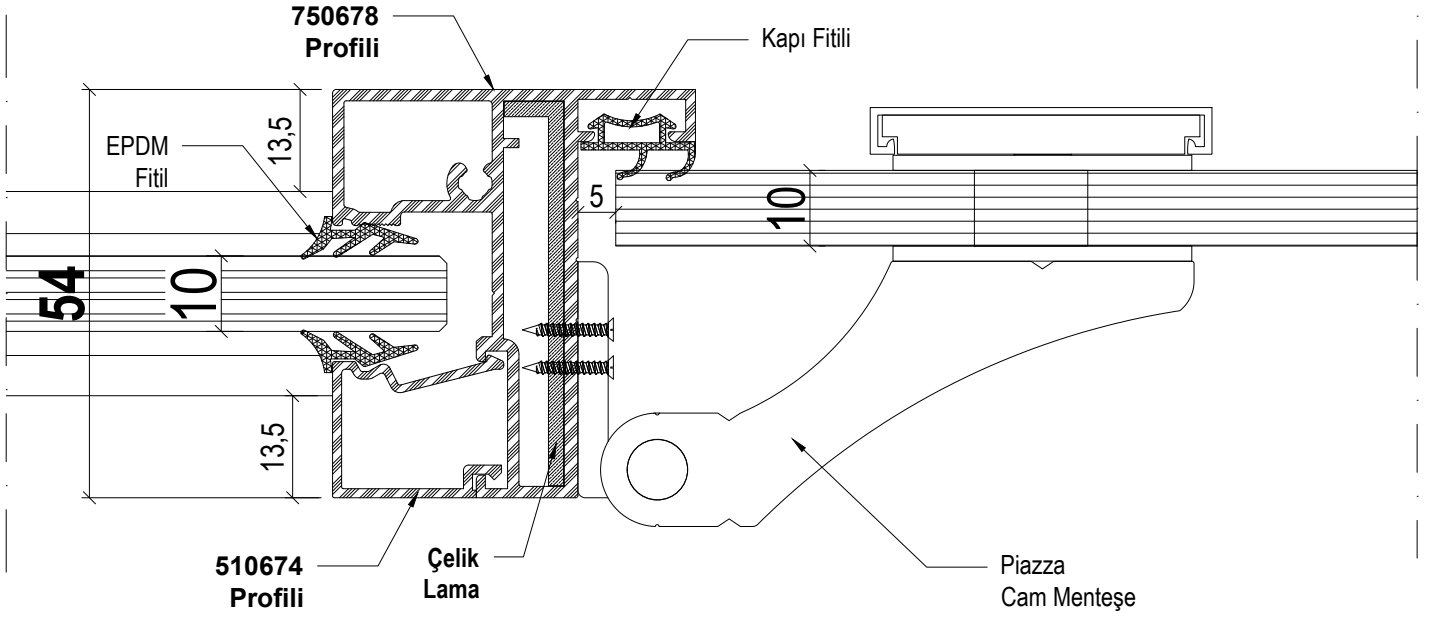

Profil No : 560632
Ağırlık : 0,270 Kg/m

Profil No : 510674
Ağırlık : 0,215 Kg/m

Profil No : 510676
Ağırlık : 0,220 Kg/m

Profil No : 510629
Ağırlık : 0,240 Kg/m

Profil No : 510675
Ağırlık : 0,250 Kg/m

 8 mm Şeffaf Plastik	 10 mm Şeffaf Plastik	 12 mm Şeffaf Plastik	ALM 115 Fital 	Kama Fitali 	Kapı Fitali 
--	---	--	--	--	--

MT06

Kapı Kilit Detayı

1:1

MT16

Kapı Mentеше 90° Dönüş Detayı

1:1