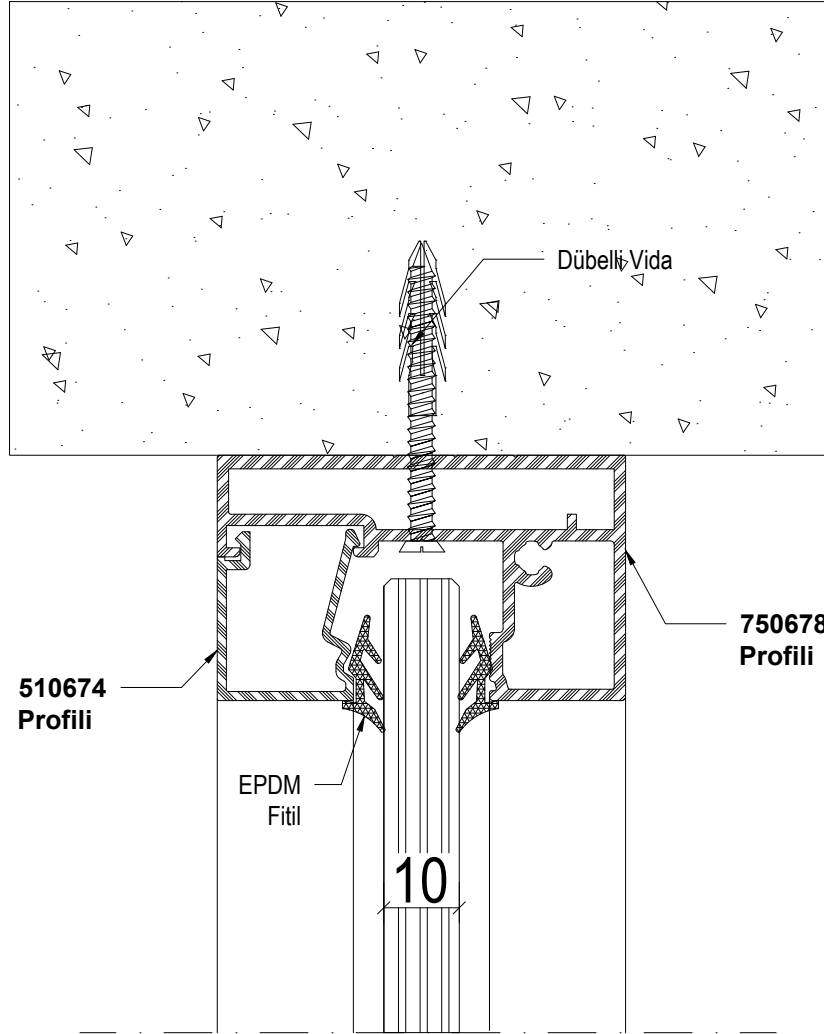

Profil No : 560632
Ağırlık : 0,270 Kg/m

Profil No : 510674
Ağırlık : 0,215 Kg/m

Profil No : 510676
Ağırlık : 0,220 Kg/m

Profil No : 510629
Ağırlık : 0,240 Kg/m

Profil No : 510675
Ağırlık : 0,250 Kg/m

 8 mm Şeffaf Plastik	 10 mm Şeffaf Plastik	 12 mm Şeffaf Plastik	ALM 115 Fital 	Kama Fitali 	Kapı Fitali 
--	---	--	--	--	--

MT06

Kapı Kilit Detayı

1:1

MT16

Kapı Mentеше 90° Dönüş Detayı

1:1