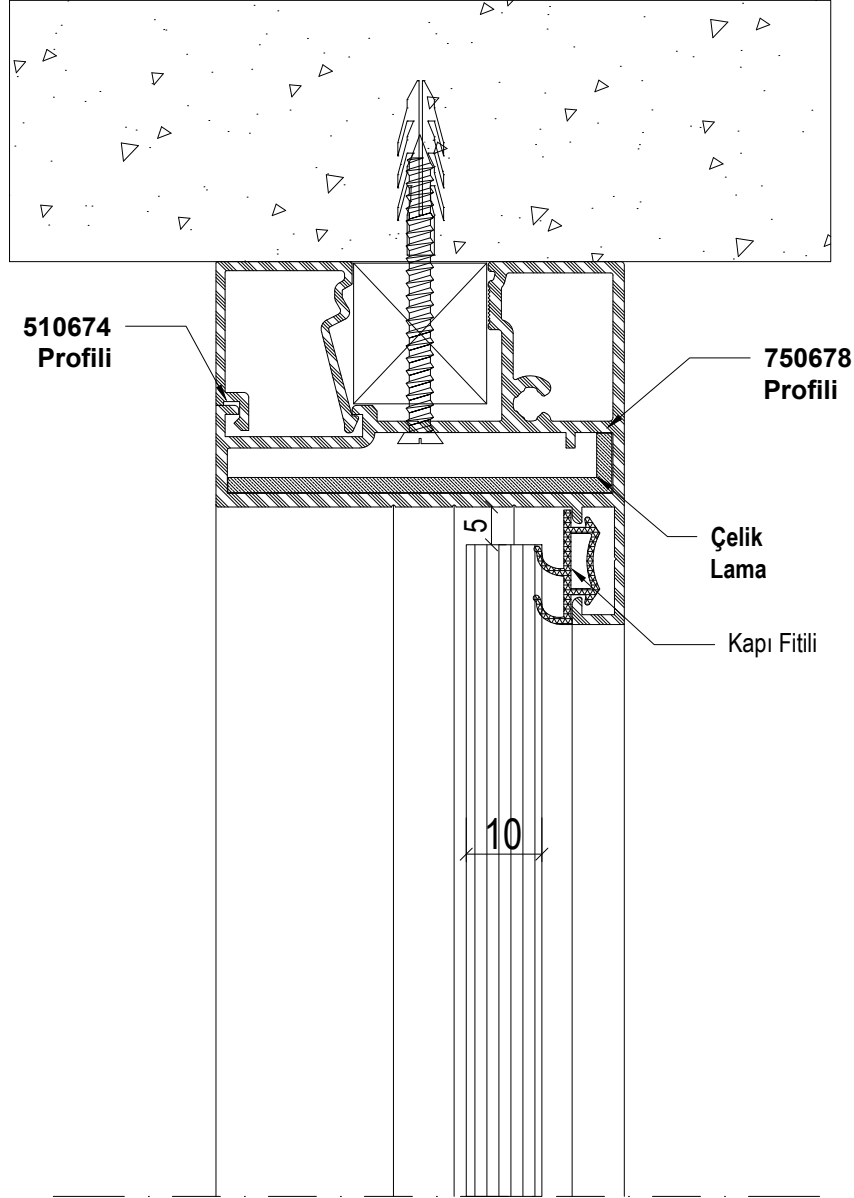

Profil No : 560632
Ağırlık : 0,270 Kg/m

Profil No : 510674
Ağırlık : 0,215 Kg/m

Profil No : 510676
Ağırlık : 0,220 Kg/m

Profil No : 510629
Ağırlık : 0,240 Kg/m

Profil No : 510675
Ağırlık : 0,250 Kg/m

 8 mm Şeffaf Plastik	 10 mm Şeffaf Plastik	 12 mm Şeffaf Plastik	ALM 115 Fital 	Kama Fitali 	Kapı Fitali 
--	---	--	--	--	--

MT06

Kapı Kilit Detayı

1:1

MT16

Kapı Mentеше 90° Dönüş Detayı

1:1