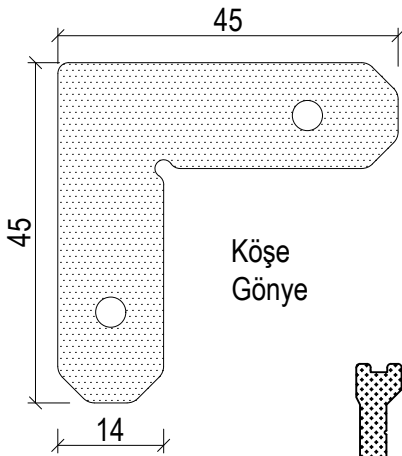

Profil No : 640640
Ağırlık : 0,490 Kg/m

Profil No : 1006217
Ağırlık : 0,500 Kg/m

Profil No : 440682
Ağırlık : 0,415 Kg/m

Profil No : 1506549
Ağırlık : 0,330 Kg/m

Profil No : 550630
Ağırlık : 0,370 Kg/m

Profil No : 1006227
Ağırlık : 0,620 Kg/m

Profil No : 560632
Ağırlık : 0,270 Kg/m

Profil No : 510674
Ağırlık : 0,215 Kg/m

Profil No : 510676
Ağırlık : 0,220 Kg/m

Profil No : 510629
Ağırlık : 0,240 Kg/m

Profil No : 510675
Ağırlık : 0,250 Kg/m

 8 mm Şeffaf Plastik	 10 mm Şeffaf Plastik	 12 mm Şeffaf Plastik	ALM 115 Fital 	Kama Fitali 	Kapı Fitali 
--	---	--	--	--	--

MT06

Kapı Kilit Detayı

1:1

MT16

Kapı Mentеше 90° Dönüş Detayı

1:1