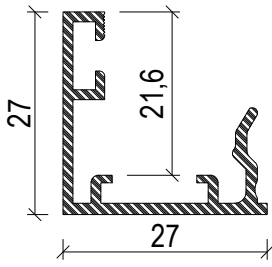

TD2727 - MİNİ TEK CAM OFİS SİSTEMİ

Profil No : 750676
Ağırlık : 0,330 Kg/m

Profil No : 750677
Ağırlık : 0,160 Kg/m

Profil No : 750678
Ağırlık : 0,945 Kg/m

Profil No : 1006228
Ağırlık : 0,800 Kg/m

Profil No : 1406577
Ağırlık : 0,800 Kg/m