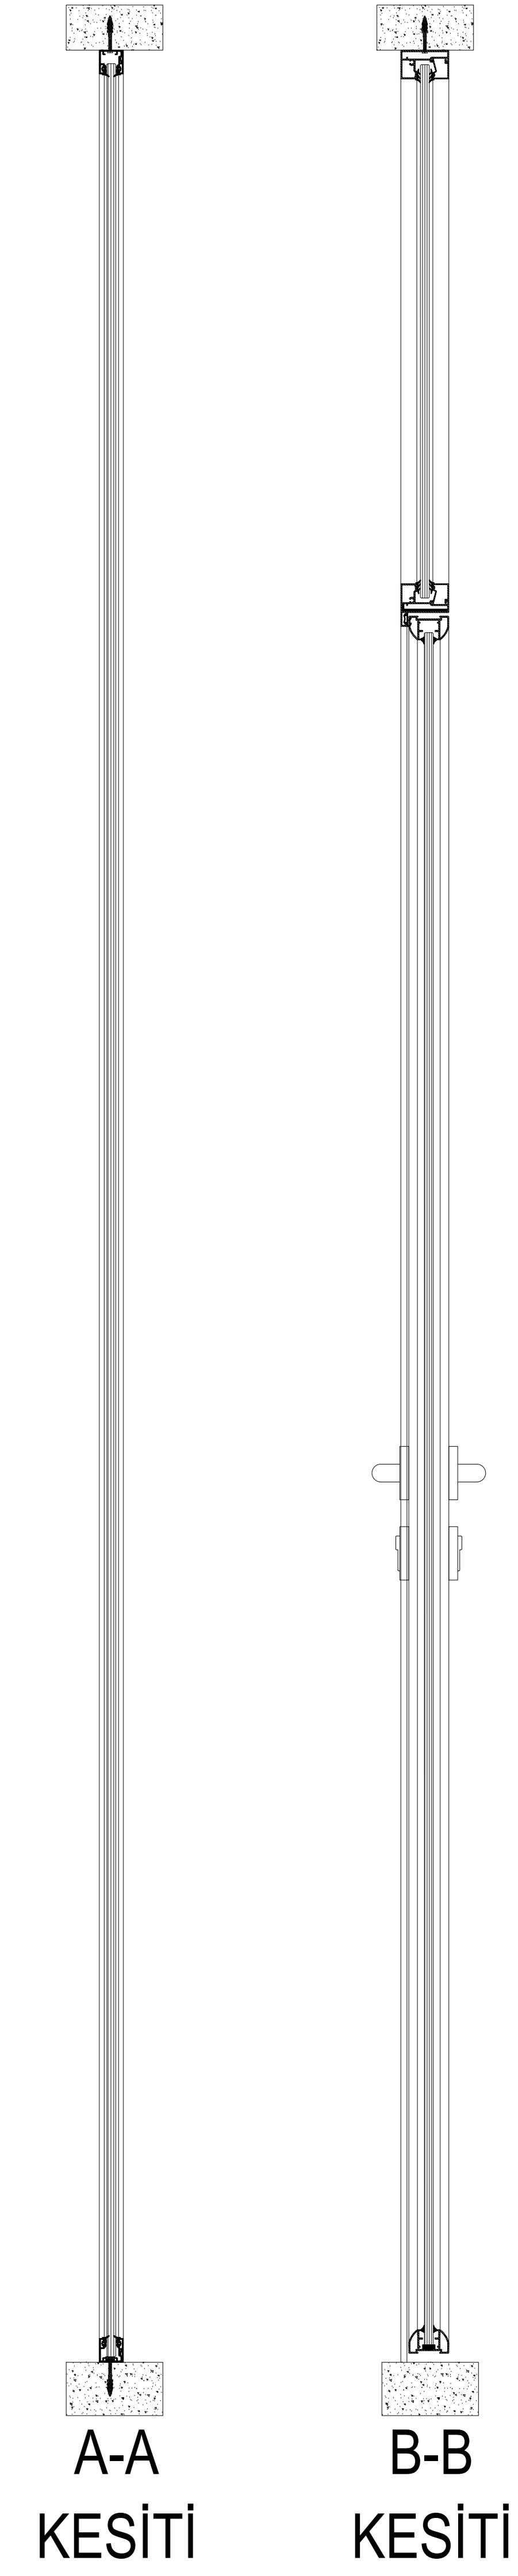

pi[®]**azza**
Alüminyum Sistemleri

TD2727 SERİSİ

MİNİ TEK CAM OFİS SİSTEMİ

GÖRÜNÜŞ, PLAN, KESİT, NOKTA DETAYLARI

ÖZEL DETAYLAR

ÖZ

ALÜMİNYUM[®]

SANAYİ VE TİCARET LTD. ŞTİ.

TD2727 - MİNİ TEK CAM OFİS SİSTEMİ

Profil No : 750676
Ağırlık : 0,330 Kg/m

Profil No : 750677
Ağırlık : 0,160 Kg/m

Profil No : 750678
Ağırlık : 0,945 Kg/m

Profil No : 1006228
Ağırlık : 0,800 Kg/m

Profil No : 1406577
Ağırlık : 0,800 Kg/m

Profil No : 640640
Ağırlık : 0,490 Kg/m

Profil No : 1006217
Ağırlık : 0,500 Kg/m

Profil No : 440682
Ağırlık : 0,415 Kg/m

Profil No : 1506549
Ağırlık : 0,330 Kg/m

Profil No : 550630
Ağırlık : 0,370 Kg/m

Profil No : 1006227
Ağırlık : 0,620 Kg/m

MT06

Kapı Kilit Detayı

1:1

MT16

Kapı Mentеше 90° Dönüş Detayı

1:1