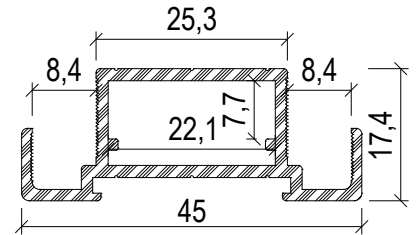

TD2727 - MİNİ TEK CAM OFİS SİSTEMİ

Profil No : 750676
Ağırlık : 0,330 Kg/m

Profil No : 750677
Ağırlık : 0,160 Kg/m

Profil No : 750678
Ağırlık : 0,945 Kg/m

Profil No : 1006228
Ağırlık : 0,800 Kg/m

Profil No : 1406577
Ağırlık : 0,800 Kg/m

Profil No : 640640
Ağırlık : 0,490 Kg/m

Profil No : 1006217
Ağırlık : 0,500 Kg/m

Profil No : 440682
Ağırlık : 0,415 Kg/m

Profil No : 1506549
Ağırlık : 0,330 Kg/m

Profil No : 550630
Ağırlık : 0,370 Kg/m

Profil No : 1006227
Ağırlık : 0,620 Kg/m